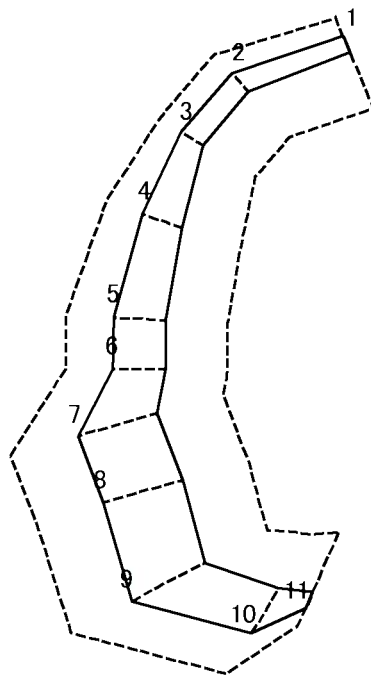

土砂災害警戒区域等の指定の公示に係る図書(その2-3)

図中の数字は横断測線番号を示す

様式-2-3(急)

土砂災害特別警戒区域の区域区分図
(急傾斜地の崩壊に伴う土石等の堆積により
建築物の地上部に作用すると想定される力)

土砂災害防止法施行令第二条の基準に該当する区域	
土砂災害防止法施行令第三条の基準に該当する区域	
それ以外の区域	

土
縮尺
1:2,000

自然現象の種類	急傾斜地の崩壊	箇所番号	I-1621
告示番号	第142号	箇所名	木の浦山1号
告示年月日	平成24年3月23日	所在地	秋田県にかほ市金浦字木の浦山及び浜ノ田