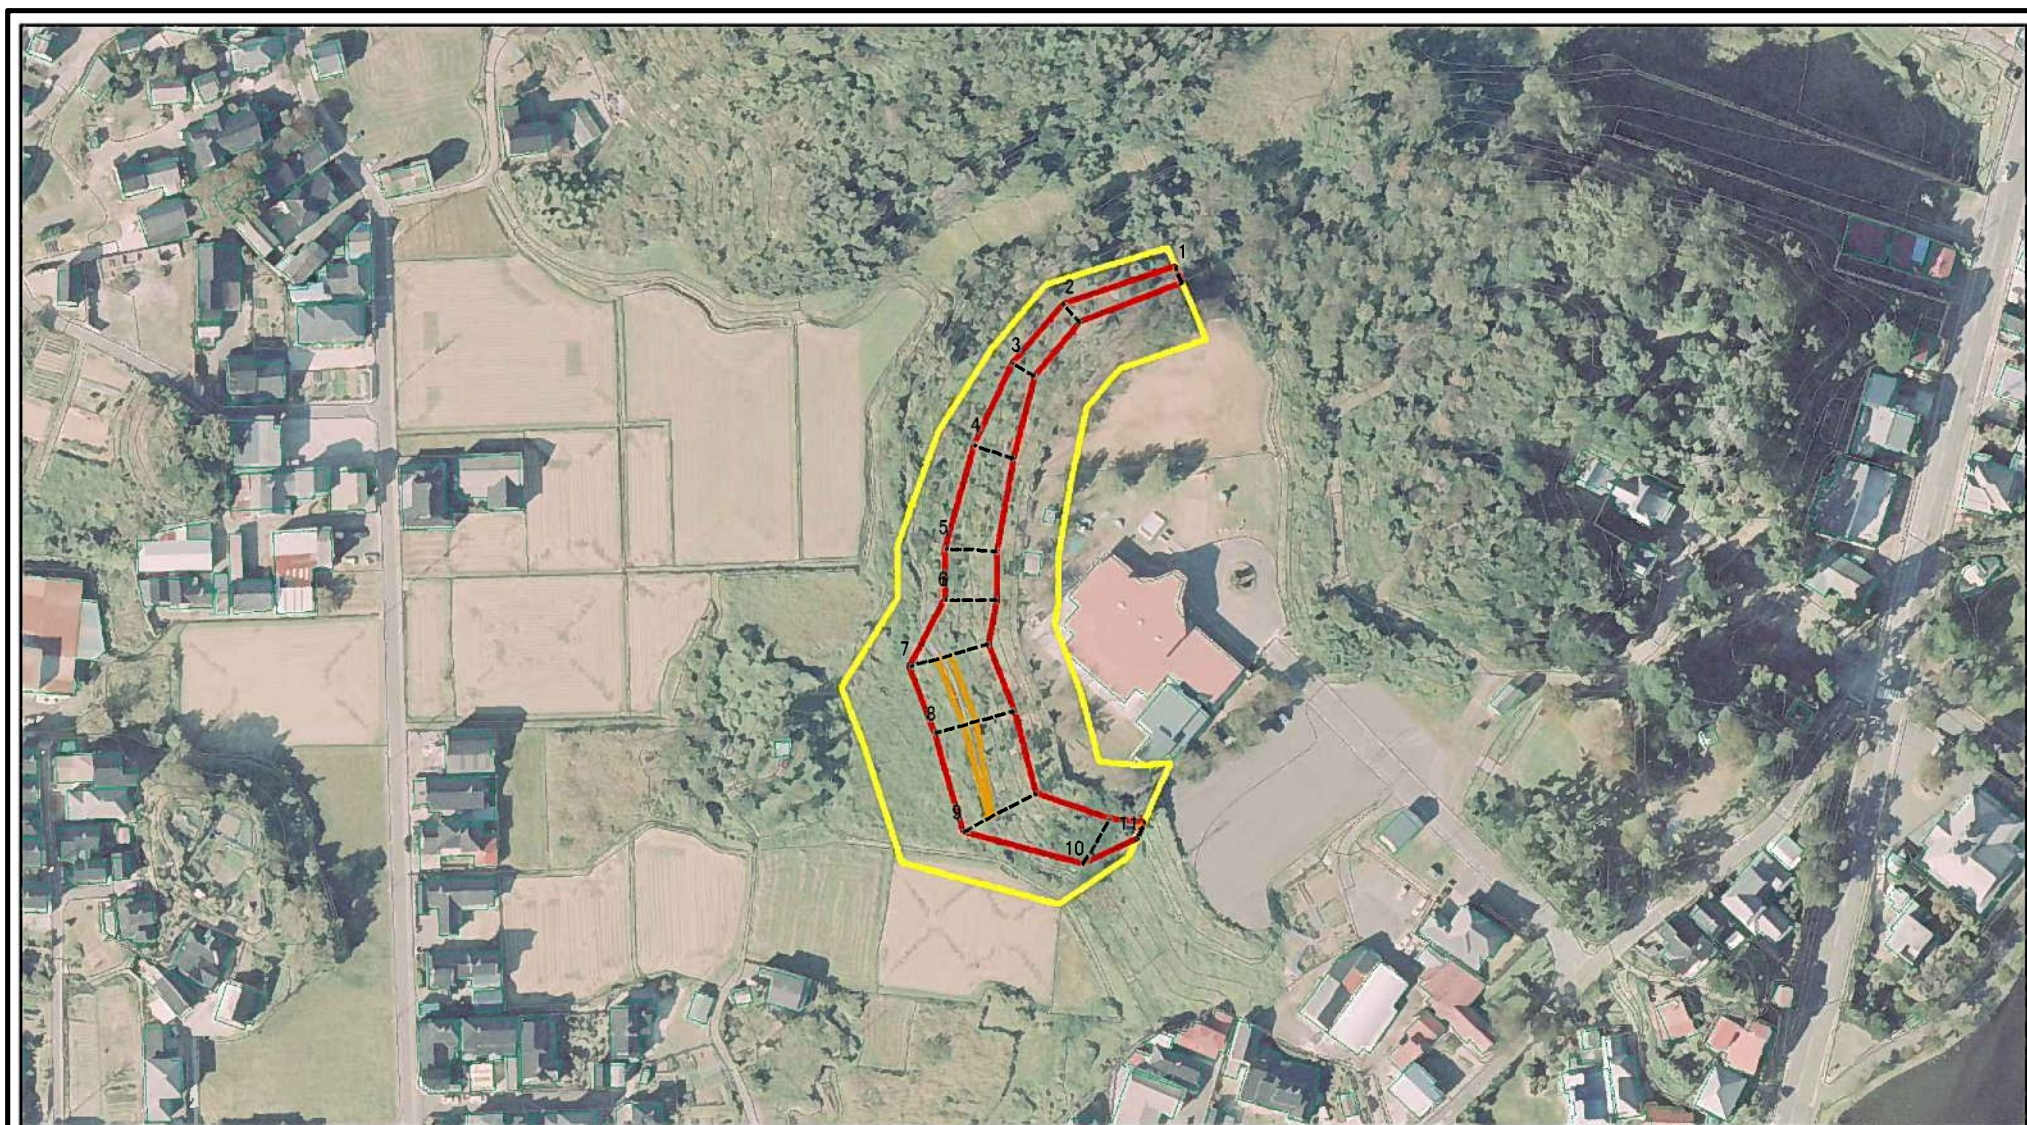

土砂災害警戒区域等の指定の公示に係る図書(その1)

(1/200,000)

(1/25,000)

様式-1(急) 土砂災害警戒区域・土砂災害特別警戒区域 位置図	自然現象の種類	急傾斜地の崩壊
	箇所番号	I-1621
	箇所名	木の浦山1号
	所在地	秋田県にかほ市金浦字木の浦山及び浜ノ田

この地図は、国土地理院長の承認を得て、同院発行の数値地図25000(地図画像)、数値地図200000(地図画像)を複製したものです。(承認番号 平 業複 第 号)

図中の数字は横断測線番号を示す

様式-2-1(急)

土砂災害警戒区域・土砂災害特別警戒区域
区域図(その2)

土砂災害防止法施行令第二条の基準に該当する区域	
土砂災害防止法施行令第三条の基準に該当する区域	
それ以外の区域	

	縮尺
	1:2,000

自然現象の種類	急傾斜地の崩壊
告示番号	第142号
告示年月日	平成24年3月23日

箇所番号	I-1621
箇所名	木の浦山1号
所在地	秋田県にかほ市金浦字木の浦山及び浜ノ田

土砂災害警戒区域等の指定の公示に係る図書(その2-1)

図中の数字は横断測線番号を示す

様式-2-1(急)

土砂災害警戒区域・土砂災害特別警戒区域
区域図(その2)

土砂災害防止法施行令第二条の基準に該当する区域	
土砂災害防止法施行令第三条の基準に該当する区域	
それ以外の区域	

	縮尺
	1:2,000

自然現象の種類	急傾斜地の崩壊
告示番号	第142号
告示年月日	平成24年3月23日

箇所番号	I-1621
箇所名	木の浦山1号
所在地	秋田県にかほ市金浦字木の浦山及び浜ノ田