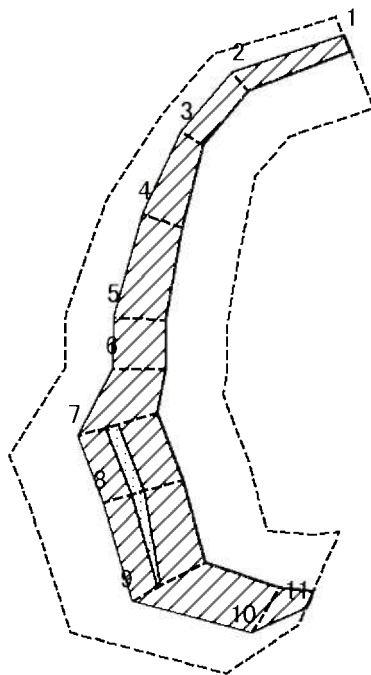

土砂災害警戒区域等の指定の公示に係る図書(その2-2)

図中の数字は横断測線番号を示す

様式-2-2(急)

土砂災害特別警戒区域の区域区分図
(急傾斜地の崩壊に伴う土石等の移動により
建築物の地上部に作用すると想定される力)

土砂災害防止法施行令第二条の基準に該当する区域

土砂災害防止法
施行令第三条の
基準に該当する
区域

土石等の(移動)高さが1m以下の場合、
土石等の移動による力が100kN/m²を超える区域

それ以外の区域

土

縮尺

1:2,000

自然現象
の種類

急傾斜地の崩壊

箇所番号

I-1621

告示番号

第142号

箇所名

木の浦山1号

告示年月日

平成24年3月23日

所在地

秋田県にかほ市金浦字木の浦山及び浜ノ田