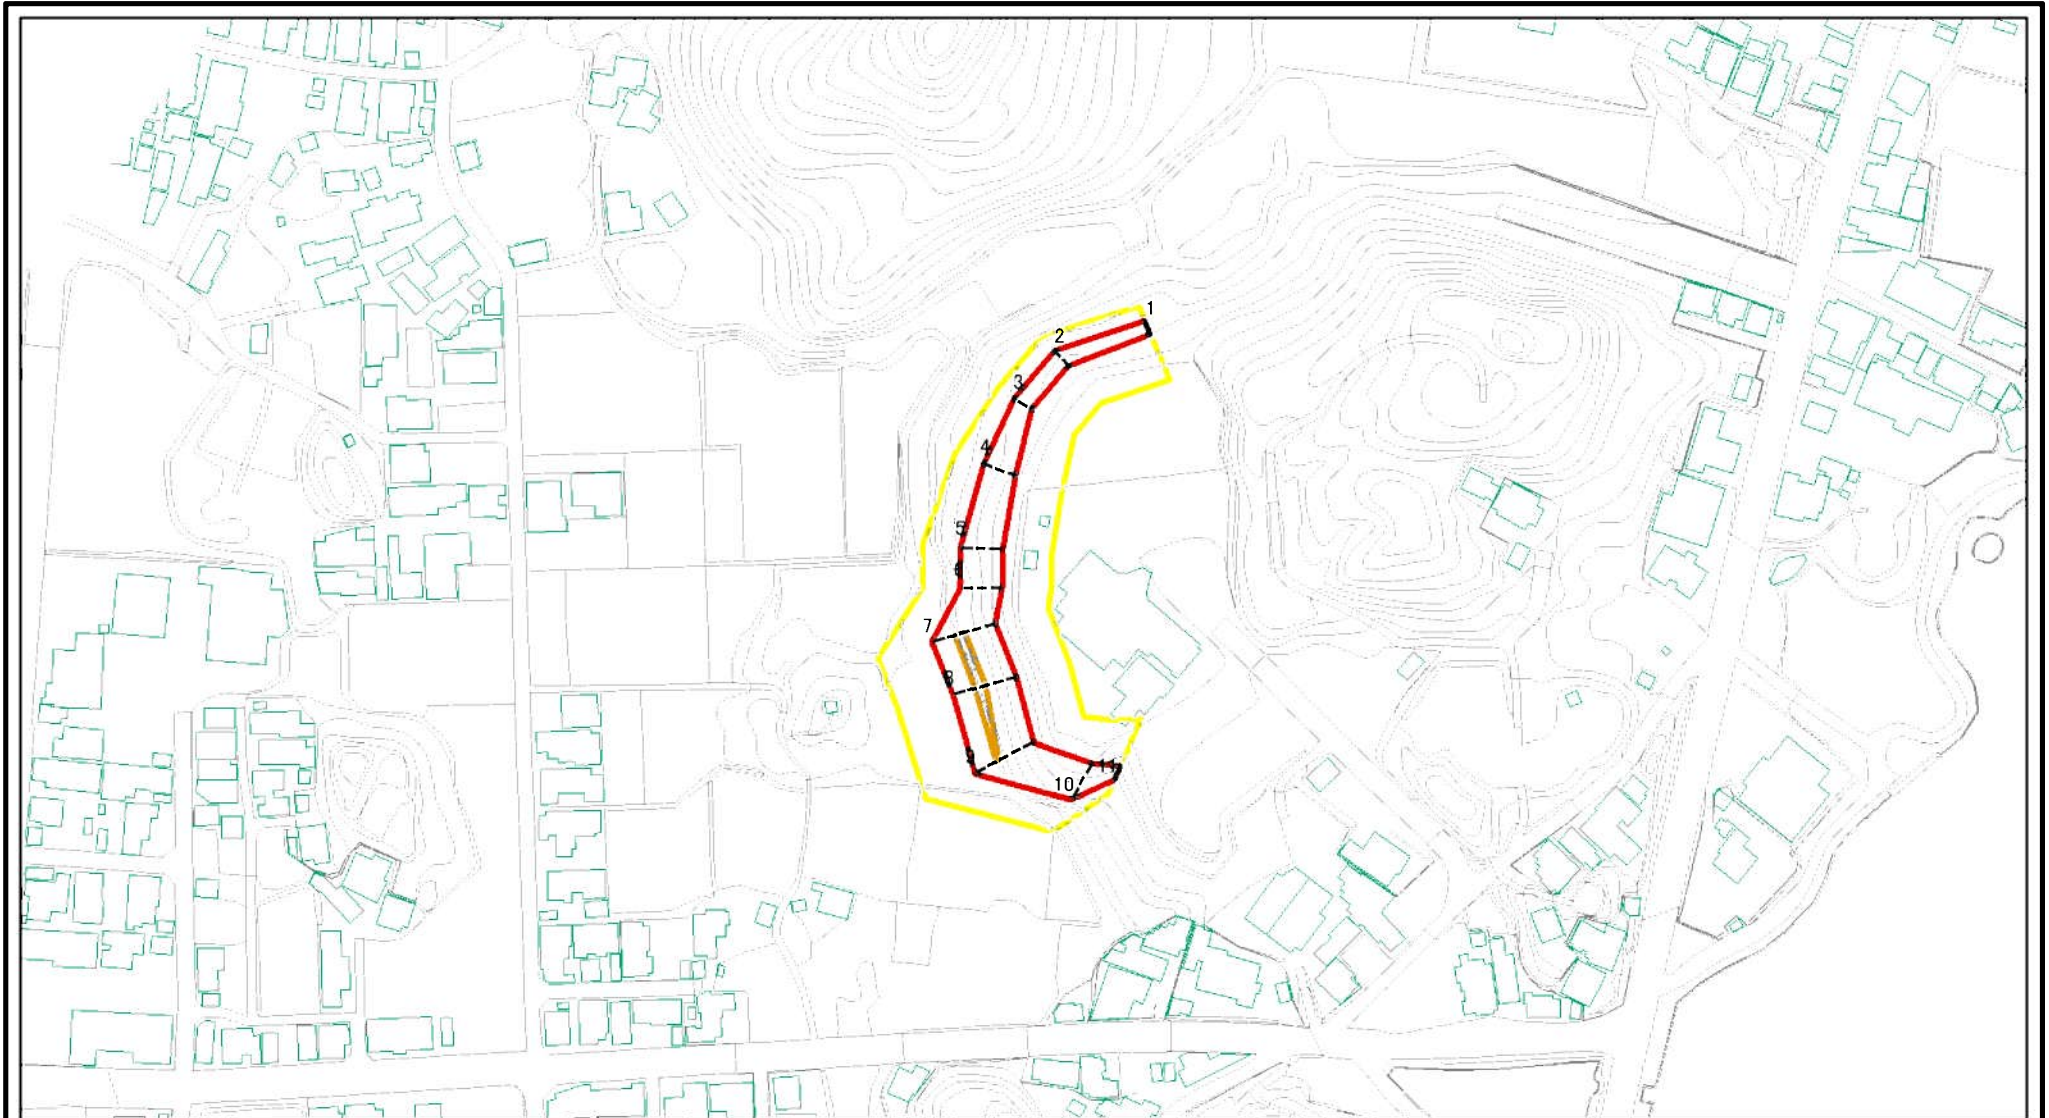

土砂災害警戒区域等の指定の公示に係る図書(その1)

(1/200,000)

(1/25,000)

様式-1(急) 土砂災害警戒区域・土砂災害特別警戒区域 位置図	自然現象の種類	急傾斜地の崩壊
	箇所番号	I-1621
	箇所名	木の浦山1号
	所在地	秋田県にかほ市金浦字木の浦山及び浜ノ田

この地図は、国土地理院長の承認を得て、同院発行の数値地図25000(地図画像)、数値地図200000(地図画像)を複製したものです。(承認番号 平 業複 第 号)

土砂災害警戒区域等の指定の公示に係る図書(その2)

0 25 50 100
m

図中の数字は横断測線番号を示す

様式-2(急)

土砂災害警戒区域・土砂災害特別警戒区域
区域図(その1)

土砂災害防止法施行令第二条の基準に該当する区域

土砂災害防止法
施行令第三条の
基準に該当する
区域

土

箇所番号

I-1621

箇所名

木の浦山1号

所在地

秋田県にかほ市金浦字木の浦山及び浜ノ田

土砂災害警戒区域等の指定の公示に係る図書(その2)

図中の数字は横断測線番号を示す

図中の数字は横断測線番号を示す

様式-2-1(急)

土砂災害警戒区域・土砂災害特別警戒区域
区域図(その2)

土砂災害防止法施行令第二条の基準に該当する区域	
土砂災害防止法施行令第三条の基準に該当する区域	
それ以外の区域	

	縮尺
	1:2,000

自然現象の種類	急傾斜地の崩壊
告示番号	第142号
告示年月日	平成24年3月23日

箇所番号	I-1621
箇所名	木の浦山1号
所在地	秋田県にかほ市金浦字木の浦山及び浜ノ田