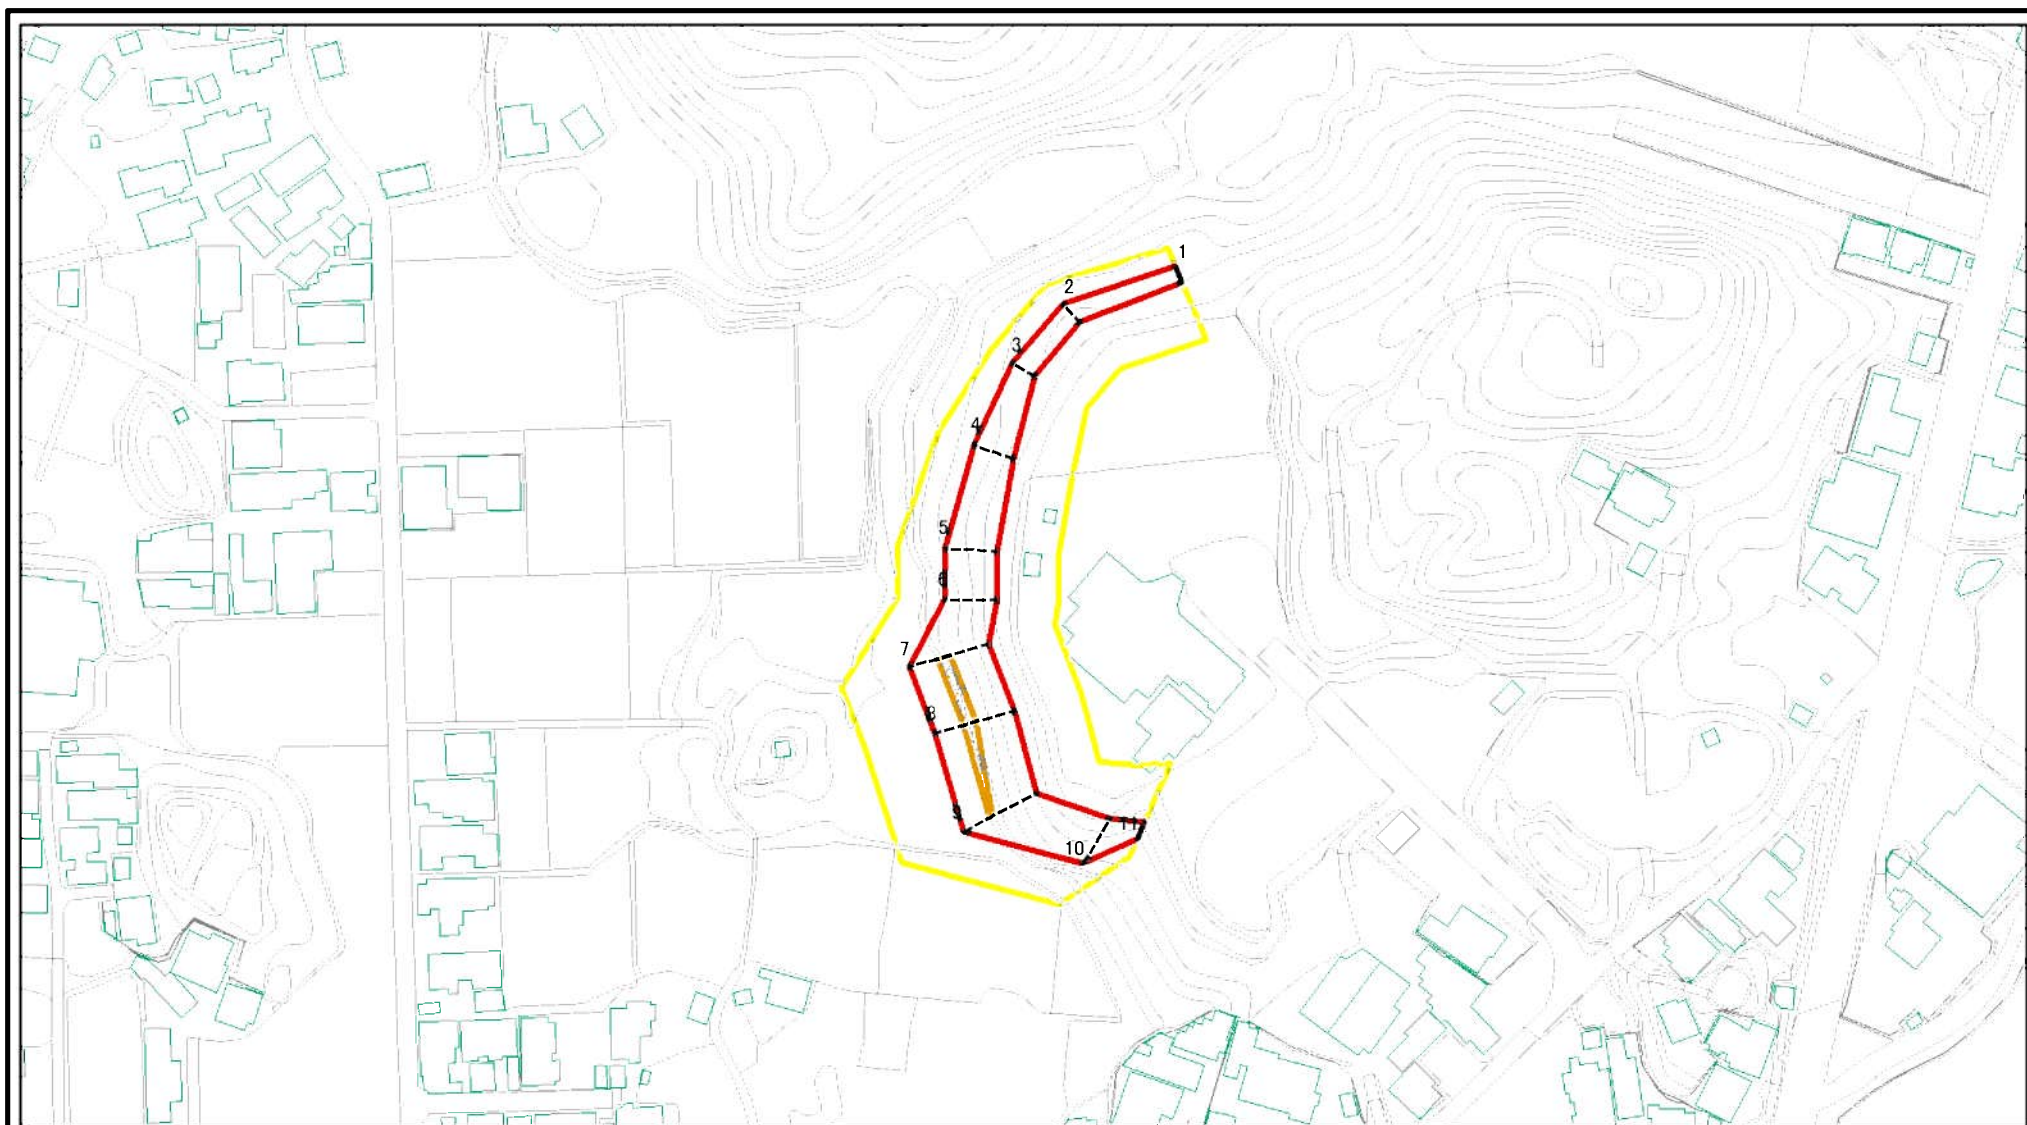

土砂災害警戒区域等の指定の公示に係る図書(その1)

(1/200,000)

(1/25,000)

様式-1(急) 土砂災害警戒区域・土砂災害特別警戒区域 位置図	自然現象の種類	急傾斜地の崩壊
	箇所番号	I-1621
	箇所名	木の浦山1号
	所在地	秋田県にかほ市金浦字木の浦山及び浜ノ田

この地図は、国土地理院長の承認を得て、同院発行の数値地図25000(地図画像)、数値地図200000(地図画像)を複製したものです。(承認番号 平 業複 第 号)

土砂災害警戒区域等の指定の公示に係る図書(その2)

0 25 50 100
m

図中の数字は横断測線番号を示す

様式-2(急)

土砂災害警戒区域・土砂災害特別警戒区域
区域図(その1)

土砂災害防止法施行令第二条の基準に該当する区域

土砂災害防止法
施行令第三条の
基準に該当する
区域

土

様式-2(急)

土砂災害警戒区域・土砂災害特別警戒区域
区域図(その1)

土砂災害防止法施行令第二条の基準に該当する区域	
土砂災害防止法施行令第三条の基準に該当する区域	
それ以外の区域	

土
縮尺
1:2,500

自然現象の種類	急傾斜地の崩壊
告示番号	第142号
告示年月日	平成24年3月23日

箇所番号	I-1621
箇所名	木の浦山1号
所在地	秋田県にかほ市金浦字木の浦山及び浜ノ田

土砂災害警戒区域等の指定の公示に係る図書(その2-1)

図中の数字は横断測線番号を示す

様式-2-1(急)

土砂災害警戒区域・土砂災害特別警戒区域
区域図(その2)

土砂災害防止法施行令第二条の基準に該当する区域	
土砂災害防止法施行令第三条の基準に該当する区域	
それ以外の区域	

	縮尺
	1:2,000

自然現象の種類	急傾斜地の崩壊
告示番号	第142号
告示年月日	平成24年3月23日

箇所番号	I-1621
箇所名	木の浦山1号
所在地	秋田県にかほ市金浦字木の浦山及び浜ノ田