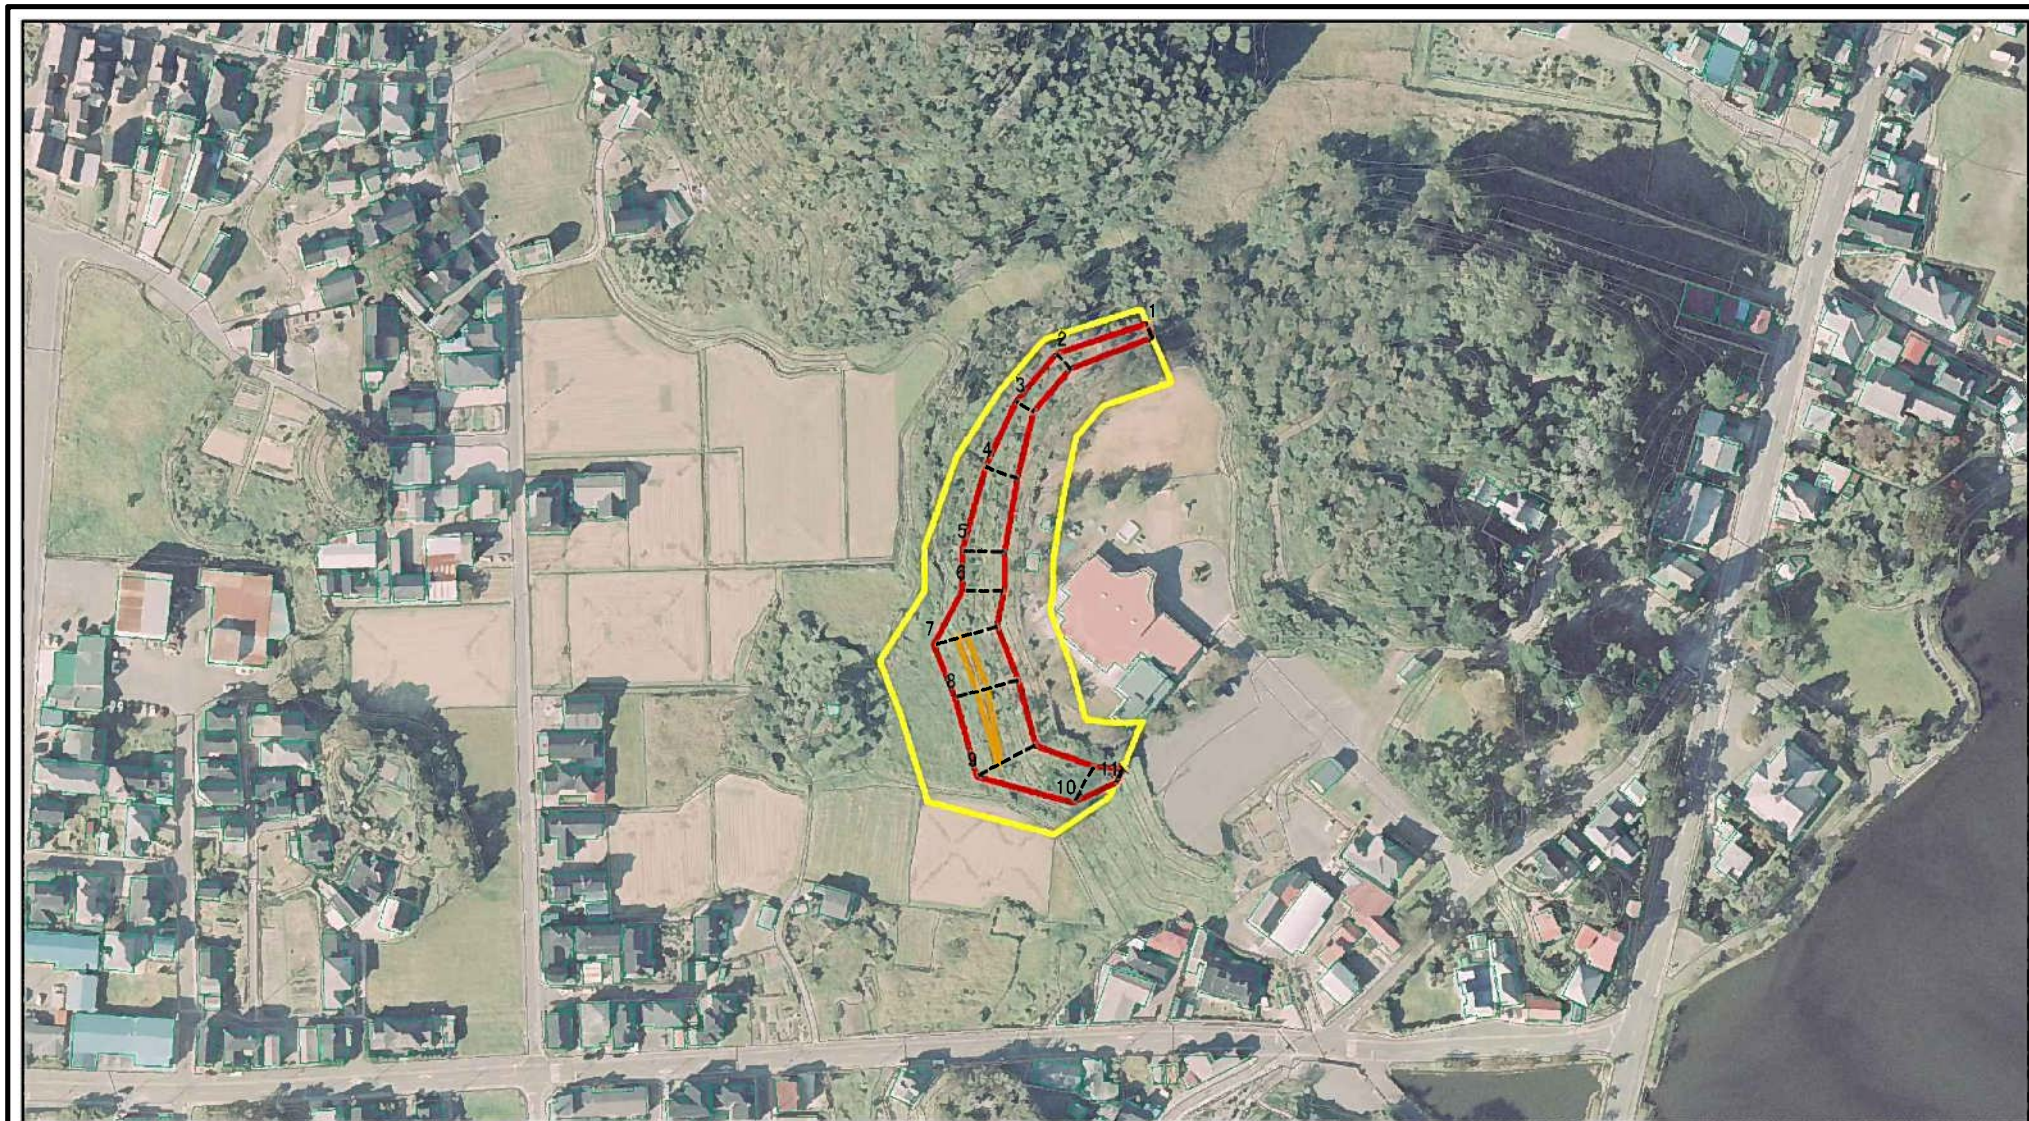

土砂災害警戒区域等の指定の公示に係る図書(その1)

(1/200,000)

(1/25,000)

様式-1(急) 土砂災害警戒区域・土砂災害特別警戒区域 位置図	自然現象の種類	急傾斜地の崩壊
	箇所番号	I-1621
	箇所名	木の浦山1号
	所在地	秋田県にかほ市金浦字木の浦山及び浜ノ田

この地図は、国土地理院長の承認を得て、同院発行の数値地図25000(地図画像)、数値地図200000(地図画像)を複製したものです。(承認番号 平 業複 第 号)

箇所番号

I-1621

箇所名

木の浦山1号

所在地

秋田県にかほ市金浦字木の浦山及び浜ノ田

土砂災害警戒区域等の指定の公示に係る図書(その2)

図中の数字は横断測線番号を示す

様式-2(急)

土砂災害警戒区域・土砂災害特別警戒区域
区域図(その1)

土砂災害防止法施行令第二条の基準に該当する区域	
土砂災害防止法施行令第三条の基準に該当する区域	
それ以外の区域	

土
縮尺
1:2,500

自然現象の種類	急傾斜地の崩壊
告示番号	第142号
告示年月日	平成24年3月23日

箇所番号	I-1621
箇所名	木の浦山1号
所在地	秋田県にかほ市金浦字木の浦山及び浜ノ田

土砂災害警戒区域等の指定の公示に係る図書(その2-1)

図中の数字は横断測線番号を示す

様式-2-1(急)

土砂災害警戒区域・土砂災害特別警戒区域
区域図(その2)

土砂災害防止法施行令第二条の基準に該当する区域	
土砂災害防止法施行令第三条の基準に該当する区域	
それ以外の区域	

	縮尺
	1:2,000

自然現象の種類	急傾斜地の崩壊
告示番号	第142号
告示年月日	平成24年3月23日

箇所番号	I-1621
箇所名	木の浦山1号
所在地	秋田県にかほ市金浦字木の浦山及び浜ノ田