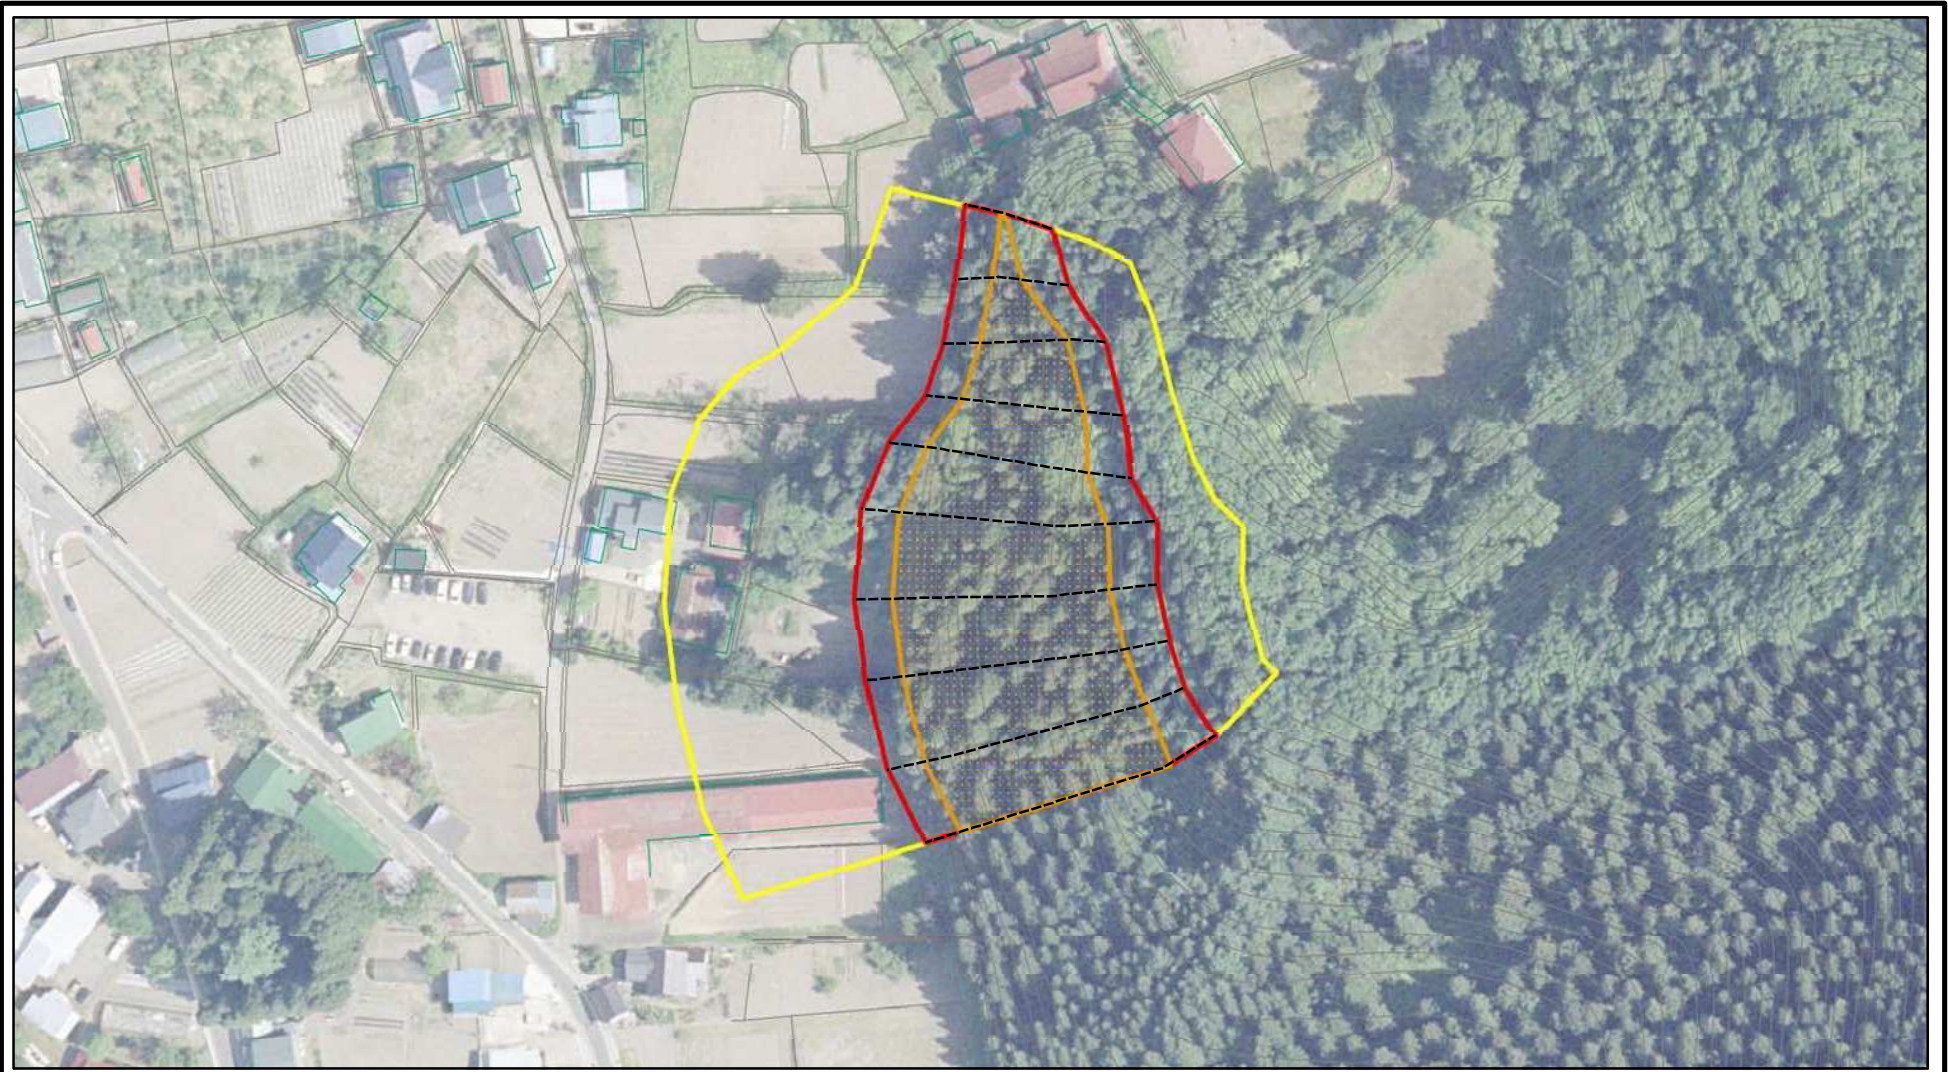

# 土砂災害警戒区域等の指定の公示に係る図書（その1）

(1/200,000)

(1/25,000)

様式-1 (急) 土砂災害警戒区域・土砂災害特別警戒区域 位置図	自然現象の種類	急傾斜地の崩壊
	箇所番号	Ⅱ-1413
	箇所名	外ノ目1号
	所在地	秋田県湯沢市相川字麓、外ノ目及び僧ヶ沢

この地図は、国土地理院長の承認を得て、同院発行の20万分の1・2万5千分の1の地形図を複製したものである。（承認番号 平23情複 第75号）

# 土砂災害警戒区域等の指定の公示に係る図書(その2)

0 25 50 100  
m

様式-2(急)

土砂災害警戒区域・土砂災害特別警戒区域  
区域図(その1)

土砂災害防止法施行令第二条の基準に該当する区域	
土砂災害防止法施行令第三条の基準に該当する区域	
それ以外の区域	

縮尺	N	1:2,500
----	---	---------

自然現象の種類	急傾斜地の崩壊	箇所番号	Ⅱ-1413
告示番号	第64号	箇所名	外ノ目1号
告示年月日	令和2年2月18日	所在地	秋田県湯沢市相川字麓、外ノ目及び僧ヶ沢

# 土砂災害警戒区域等の指定の公示に係る図書(その2)

0 25 50 100  
m

様式-2(急)  
土砂災害警戒区域・土砂災害特別警戒区域  
区域図(その1)

土砂災害防止法施行令第二条の基準に該当する区域	
土砂災害防止法施行令第三条の基準に該当する区域	
それ以外の区域	

縮尺	N
	1:2,500

自然現象の種類	急傾斜地の崩壊	箇所番号	Ⅱ-1413
告示番号	第64号	箇所名	外ノ目1号
告示年月日	令和2年2月18日	所在地	秋田県湯沢市相川字麓、外ノ目及び僧ヶ沢

# 土砂災害警戒区域等の指定の公示に係る図書(その2-1)

<b>様式-2-1(急)</b> <b>土砂災害警戒区域・土砂災害特別警戒区域</b> <b>区域図(その2)</b>	土砂災害防止法施行令第二条の基準に該当する区域		N 縮尺 1:1,500	自然現象の種類	急傾斜地の崩壊	箇所番号	Ⅱ-1413
	土砂災害防止法施行令第三条の基準に該当する区域			告示番号	第64号	箇所名	外ノ目1号
	それ以外の区域			告示年月日	令和2年2月18日	所在地	秋田県湯沢市相川字麓、外ノ目及び僧ヶ沢