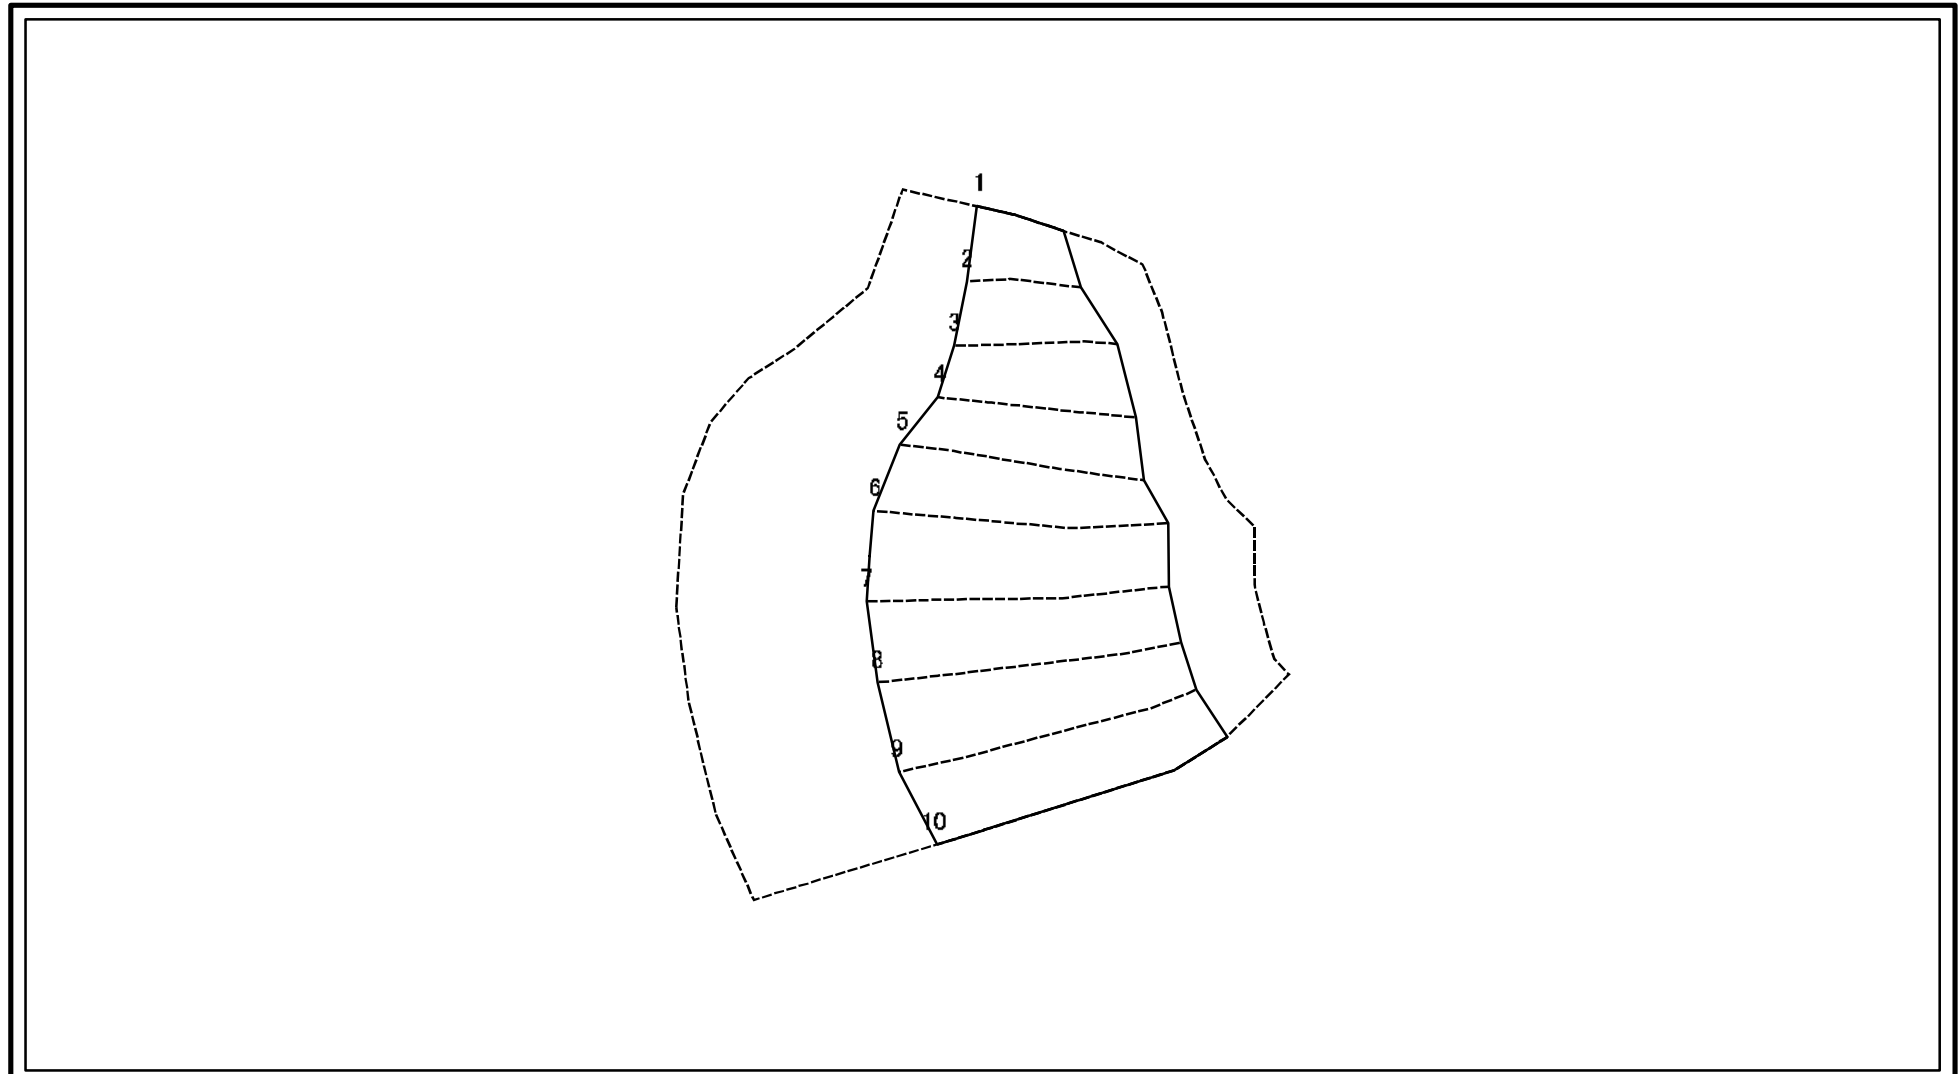

土砂災害警戒区域等の指定の公示に係る図書(その2-3)

0 25 50 100 m

図中の数字は横断測線番号を示す

様式-2-3(急) 土砂災害特別警戒区域の区域区分図 (急傾斜地の崩壊に伴う土石等の堆積により 建築物の地上部に作用すると想定される力)	土砂災害防止法施行令第二条の基準に該当する区域		N 縮尺 1:1,500	自然現象の種類	急傾斜地の崩壊	箇所番号	Ⅱ-1413	
	土砂災害防止法 施行令第三条の 基準に該当する 区域	土石等の堆積の高さが3mを超える区域		告示番号	第64号	箇所名	外ノ目1号	
		それ以外の区域		告示年月日	令和2年2月18日	所在地	秋田県湯沢市相川字麓、外ノ目及び僧ヶ沢