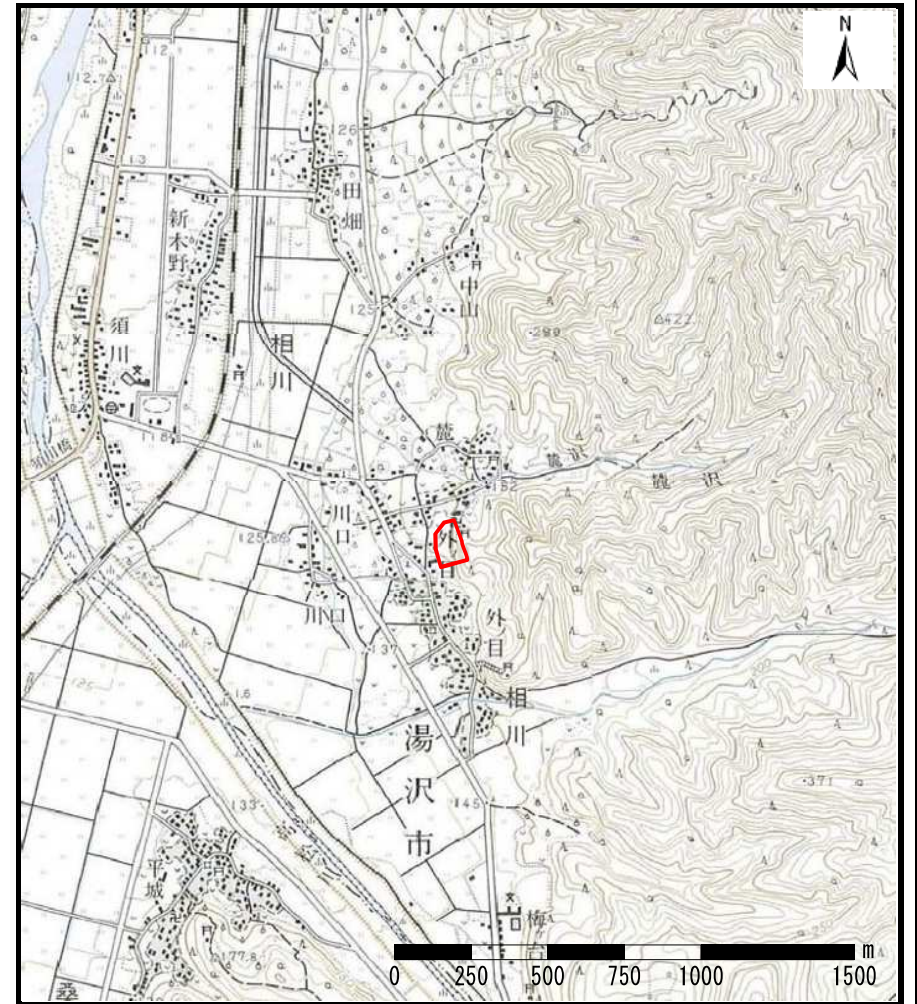

# 土砂災害警戒区域等の指定の公示に係る図書（その1）

(1/200,000)

(1/25,000)

様式-1 (急) 土砂災害警戒区域・土砂災害特別警戒区域 位置図	自然現象の種類	急傾斜地の崩壊
	箇所番号	Ⅱ-1413
	箇所名	外ノ目1号
	所在地	秋田県湯沢市相川字麓、外ノ目及び僧ヶ沢

この地図は、国土地理院長の承認を得て、同院発行の20万分の1・2万5千分の1の地形図を複製したものである。（承認番号 平23情複 第75号）

# 土砂災害警戒区域等の指定の公示に係る図書(その2)

0 25 50 100  
m

様式-2(急)

土砂災害警戒区域・土砂災害特別警戒区域  
区域図(その1)

土砂災害防止法施行令第二条の基準に該当する区域	
土砂災害防止法施行令第三条の基準に該当する区域	
それ以外の区域	

縮尺	N	1:2,500
----	---	---------

自然現象の種類	急傾斜地の崩壊	箇所番号	Ⅱ-1413
告示番号	第64号	箇所名	外ノ目1号
告示年月日	令和2年2月18日	所在地	秋田県湯沢市相川字麓、外ノ目及び僧ヶ沢

# 土砂災害警戒区域等の指定の公示に係る図書(その2)

0 25 50 100  
m

様式-2(急)  
土砂災害警戒区域・土砂災害特別警戒区域  
区域図(その1)

土砂災害防止法施行令第二条の基準に該当する区域	
土砂災害防止法施行令第三条の基準に該当する区域	
それ以外の区域	

縮尺	N
	1:2,500

自然現象の種類	急傾斜地の崩壊	箇所番号	Ⅱ-1413
告示番号	第64号	箇所名	外ノ目1号
告示年月日	令和2年2月18日	所在地	秋田県湯沢市相川字麓、外ノ目及び僧ヶ沢

急傾斜地の崩壊
第64号
令和2年2月18日

箇所番号	II-1413
箇所名	外ノ目1号
所在地	秋田県湯沢市相川字麓、外ノ目及び僧ヶ沢