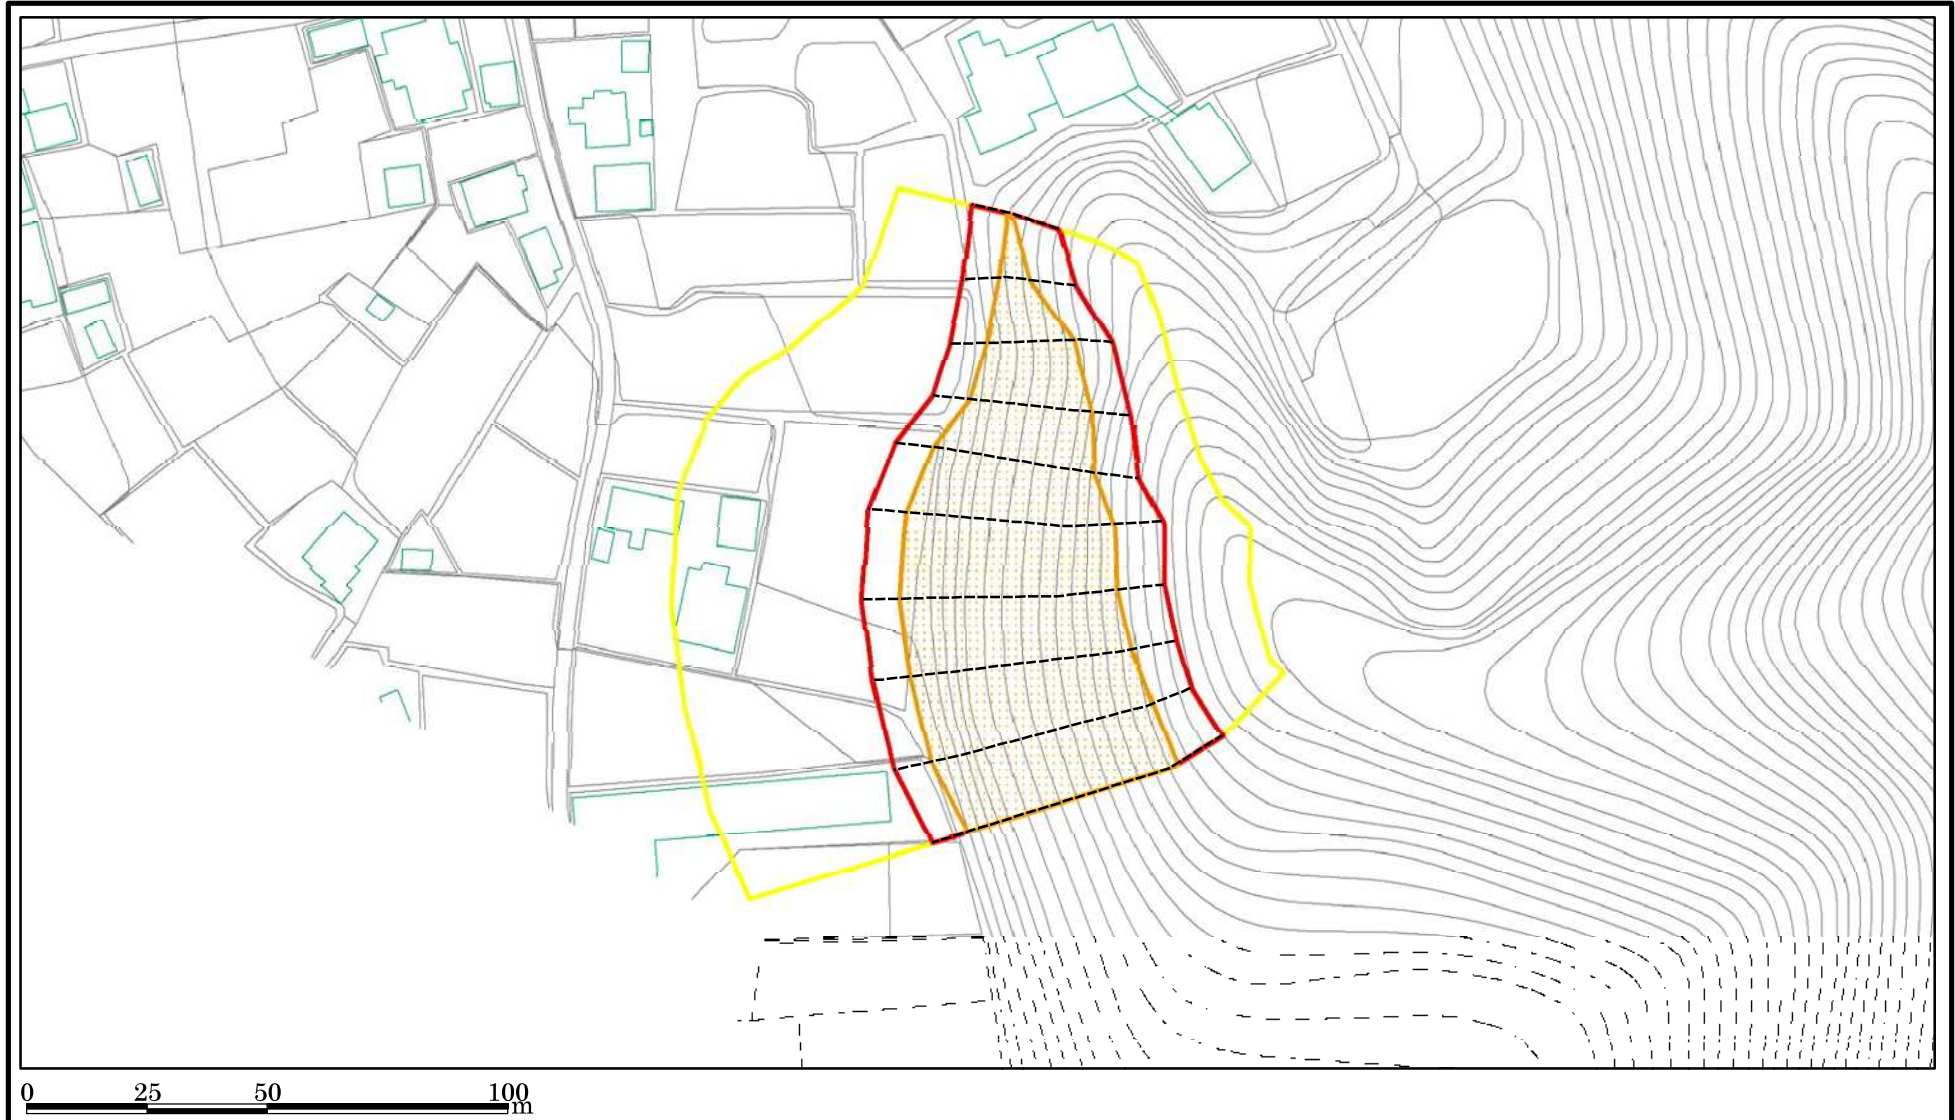

土砂災害警戒区域等の指定の公示に係る図書(その2-1)

様式-2-1(急) 土砂災害警戒区域・土砂災害特別警戒区域 区域図(その2)	土砂災害防止法施行令第二条の基準に該当する区域		N 縮尺 1:1,500	自然現象の種類	急傾斜地の崩壊	箇所番号	II-1413
	土砂災害防止法施行令第三条の基準に該当する区域	 		告示番号	第64号	箇所名	外ノ目1号
	土砂等の(移動)高さ1m以下の場合 土石等の移動による力が100kN/mを超える区域 土石等の堆積の高さが3mを超える区域 それ以外の区域			告示年月日	令和2年2月18日	所在地	秋田県湯沢市相川字麓、外ノ目及び僧ヶ沢