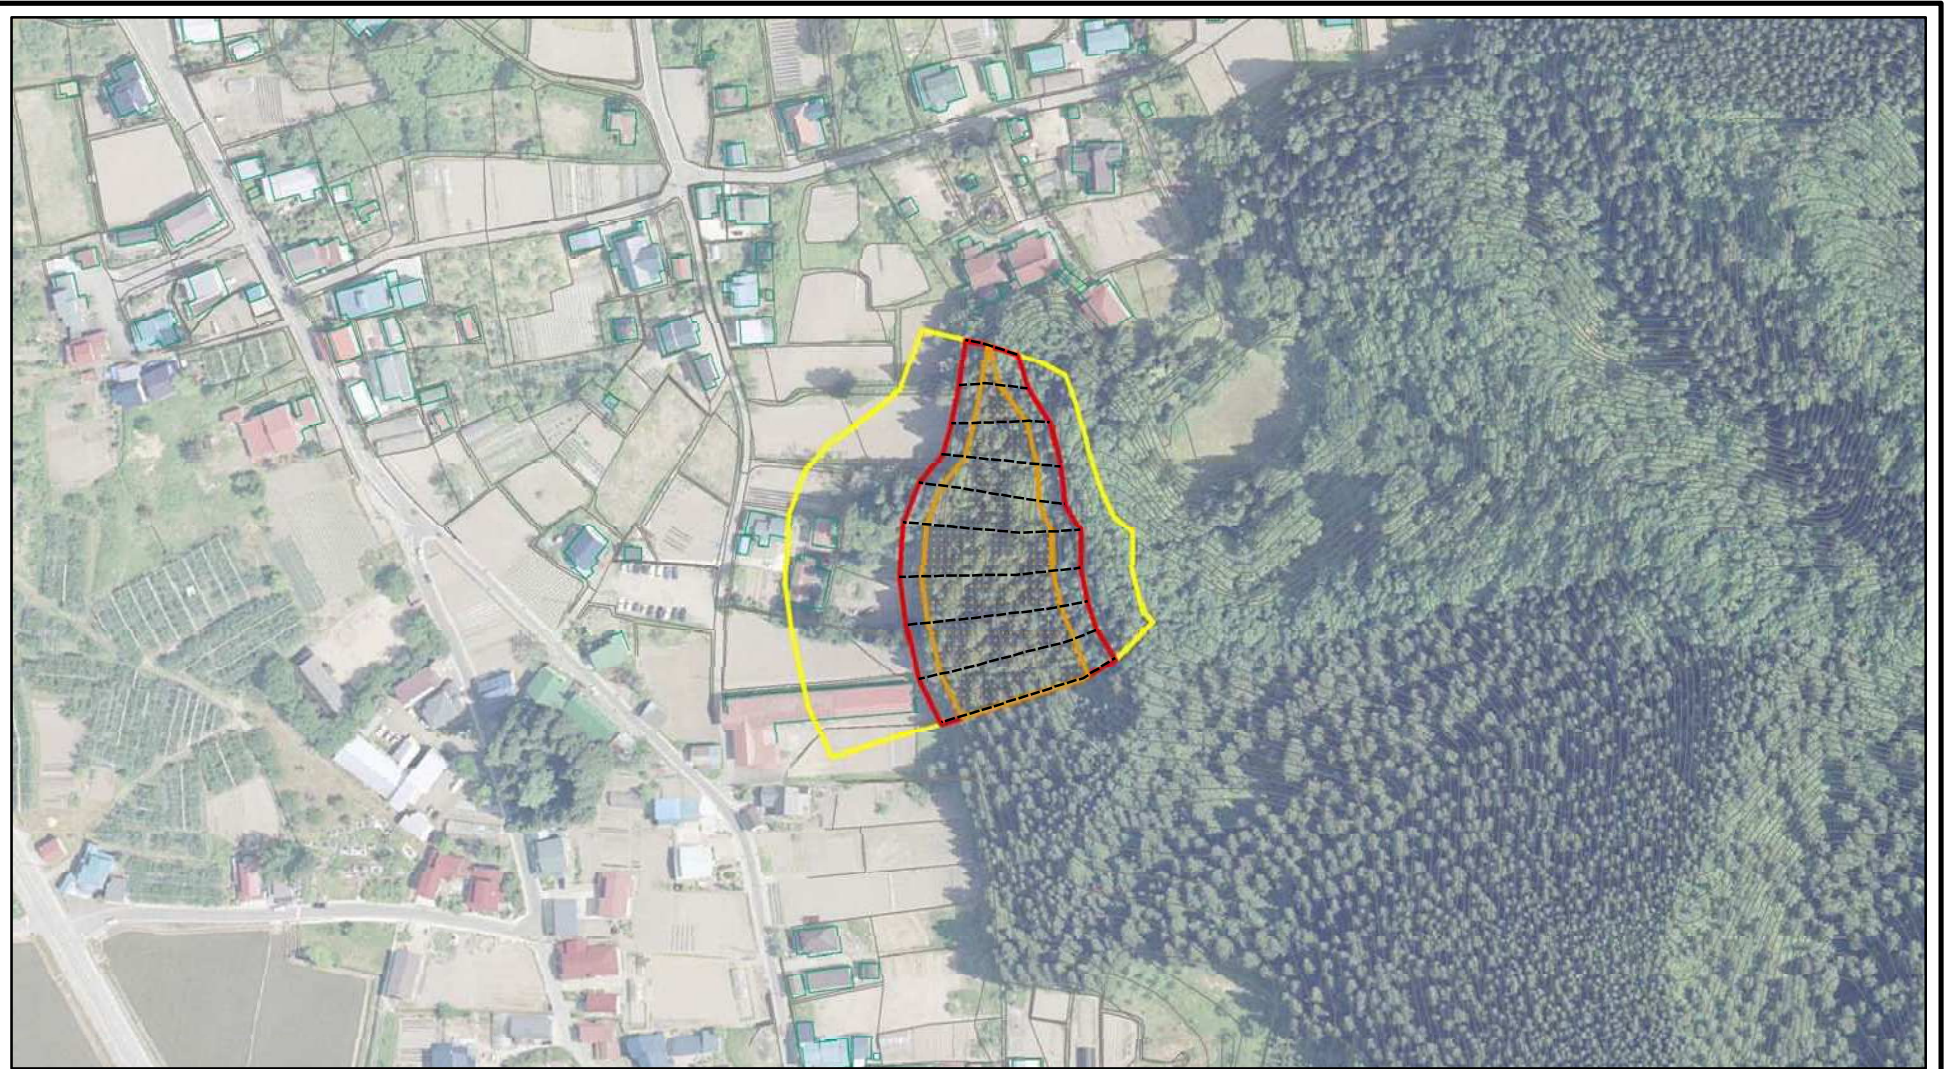

# 土砂災害警戒区域等の指定の公示に係る図書（その1）

(1/200,000)

(1/25,000)

様式-1 (急) 土砂災害警戒区域・土砂災害特別警戒区域 位置図	自然現象の種類	急傾斜地の崩壊
	箇所番号	Ⅱ-1413
	箇所名	外ノ目1号
	所在地	秋田県湯沢市相川字麓、外ノ目及び僧ヶ沢

この地図は、国土地理院長の承認を得て、同院発行の20万分の1・2万5千分の1の地形図を複製したものである。（承認番号 平23情複 第75号）

# 土砂災害警戒区域等の指定の公示に係る図書(その2)

0 25 50 100  
m

様式-2(急)

土砂災害警戒区域・土砂災害特別警戒区域  
区域図(その1)

土砂災害防止法施行令第二条の基準に該当する区域	
土砂災害防止法施行令第三条の基準に該当する区域	
それ以外の区域	

縮尺	N	1:2,500
----	---	---------

自然現象の種類	急傾斜地の崩壊	箇所番号	Ⅱ-1413
告示番号	第64号	箇所名	外ノ目1号
告示年月日	令和2年2月18日	所在地	秋田県湯沢市相川字麓、外ノ目及び僧ヶ沢

# 土砂災害警戒区域等の指定の公示に係る図書(その2)

0 25 50 100  
m

様式-2(急)  
土砂災害警戒区域・土砂災害特別警戒区域  
区域図(その1)

土砂災害防止法施行令第二条の基準に該当する区域	
土砂災害防止法施行令第三条の基準に該当する区域	
それ以外の区域	

縮尺	N
	1:2,500

自然現象の種類	急傾斜地の崩壊	箇所番号	Ⅱ-1413
告示番号	第64号	箇所名	外ノ目1号
告示年月日	令和2年2月18日	所在地	秋田県湯沢市相川字麓、外ノ目及び僧ヶ沢

急傾斜地の崩壊
第64号
令和2年2月18日

箇所番号	II-1413
箇所名	外ノ目1号
所在地	秋田県湯沢市相川字麓、外ノ目及び僧ヶ沢