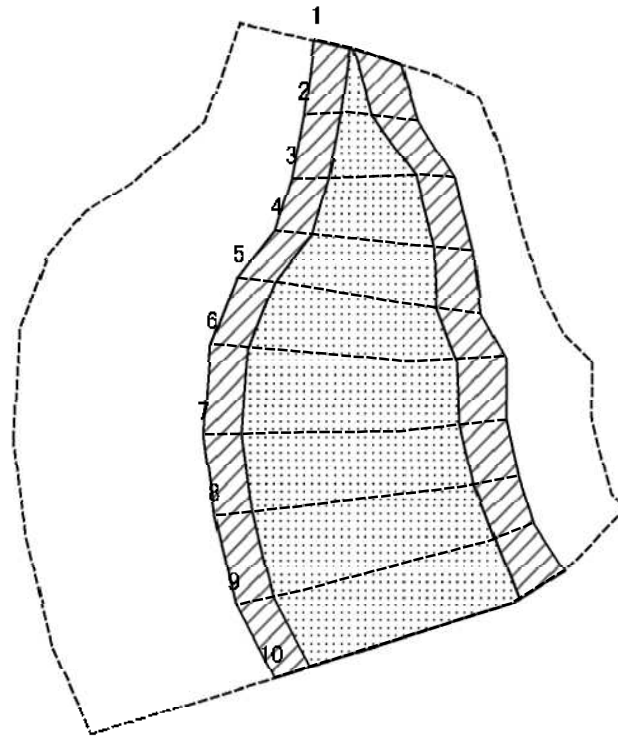

土砂災害警戒区域等の指定の公示に係る図書(その2-2)

0 25 50 100 m

図中の数字は横断測線番号を示す

様式-2-2(急)
土砂災害特別警戒区域の区域区分図
(急傾斜地の崩壊に伴う土石等の移動により
建築物の地上部に作用すると想定される力)

土砂災害防止法施行令第二条の基準に該当する区域	
土砂災害防止法施行令第三条の基準に該当する区域	
それ以外の区域	

縮尺
1:1,500

自然現象の種類
告示番号
告示年月日

急傾斜地の崩壊
第64号
令和2年2月18日

箇所番号	II-1413
箇所名	外ノ目1号
所在地	秋田県湯沢市相川字麓、外ノ目及び僧ヶ沢