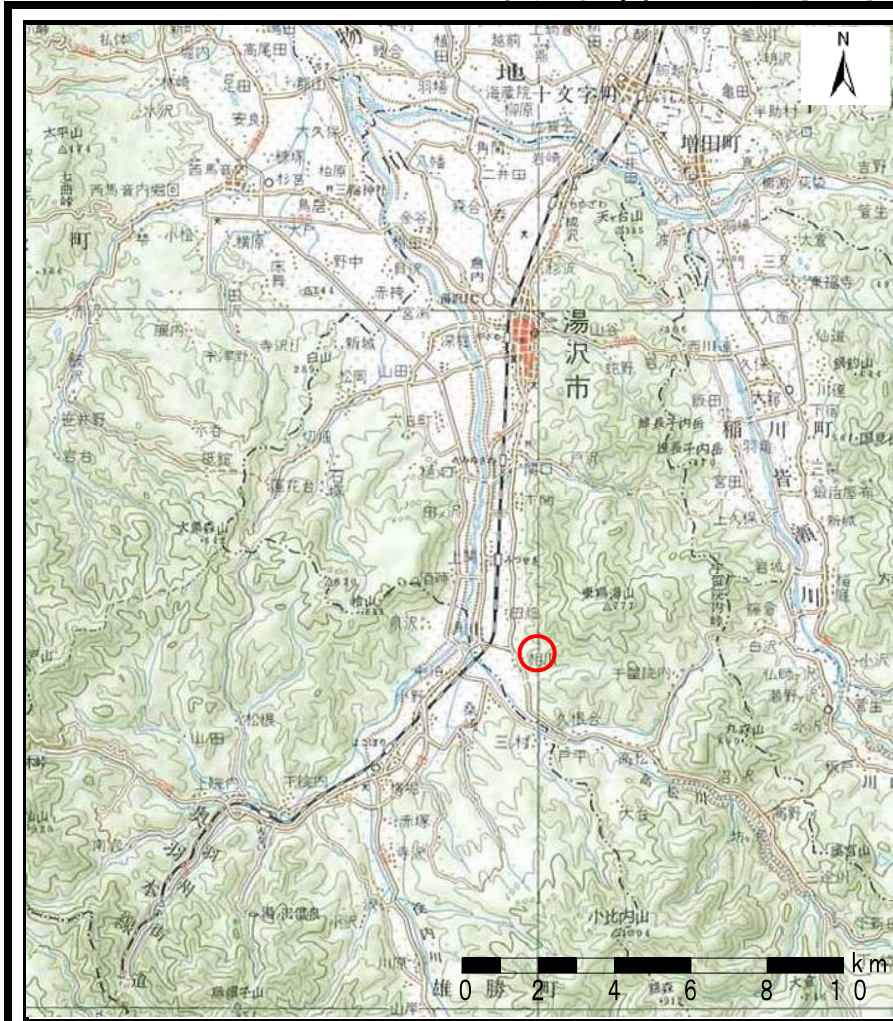

# 土砂災害警戒区域等の指定の公示に係る図書（その1）

(1/200,000)

(1/25,000)

様式-1 (急) 土砂災害警戒区域・土砂災害特別警戒区域 位置図	自然現象の種類	急傾斜地の崩壊
	箇所番号	Ⅱ-1413
	箇所名	外ノ目1号
	所在地	秋田県湯沢市相川字麓、外ノ目及び僧ヶ沢

この地図は、国土地理院長の承認を得て、同院発行の20万分の1・2万5千分の1の地形図を複製したものである。（承認番号 平23情複 第75号）

# 土砂災害警戒区域等の指定の公示に係る図書(その2)

0 25 50 100  
m

様式-2(急)

土砂災害警戒区域・土砂災害特別警戒区域  
区域図(その1)

土砂災害防止法施行令第二条の基準に該当する区域	
土砂災害防止法施行令第三条の基準に該当する区域	
それ以外の区域	

縮尺	N	1:2,500
----	---	---------

自然現象の種類	急傾斜地の崩壊	箇所番号	Ⅱ-1413
告示番号	第64号	箇所名	外ノ目1号
告示年月日	令和2年2月18日	所在地	秋田県湯沢市相川字麓、外ノ目及び僧ヶ沢

# 土砂災害警戒区域等の指定の公示に係る図書(その2)

0 25 50 100  
m

様式-2(急)  
土砂災害警戒区域・土砂災害特別警戒区域  
区域図(その1)

土砂災害防止法施行令第二条の基準に該当する区域	
土砂災害防止法施行令第三条の基準に該当する区域	
それ以外の区域	

縮尺	N
	1:2,500

自然現象の種類	急傾斜地の崩壊	箇所番号	Ⅱ-1413
告示番号	第64号	箇所名	外ノ目1号
告示年月日	令和2年2月18日	所在地	秋田県湯沢市相川字麓、外ノ目及び僧ヶ沢

急傾斜地の崩壊
第64号
令和2年2月18日

箇所番号	II-1413
箇所名	外ノ目1号
所在地	秋田県湯沢市相川字麓、外ノ目及び僧ヶ沢