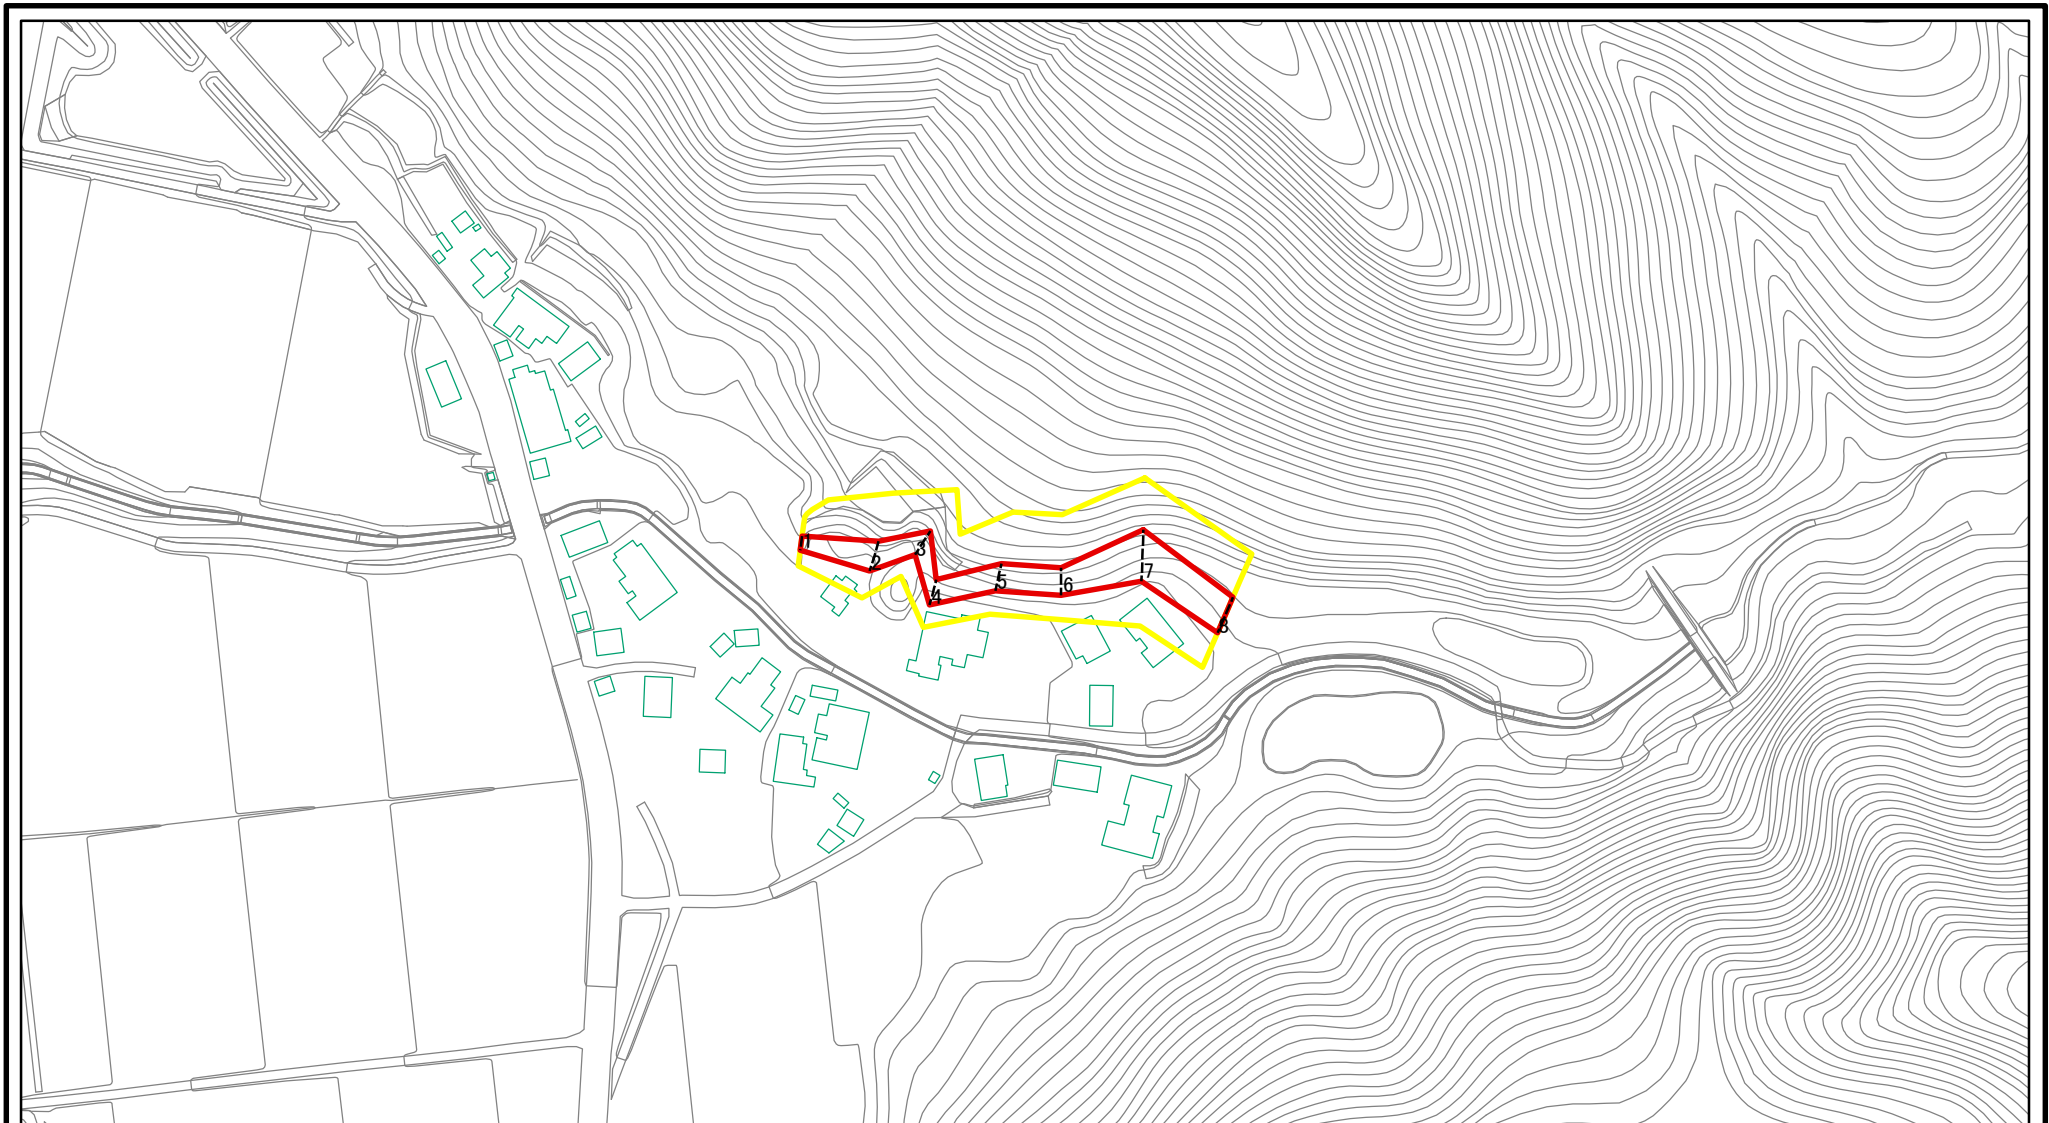

土砂災害警戒区域等の指定の公示に係る図書（その1）

(1/200,000)

(1/25,000)

様式-1 (急) 土砂災害警戒区域 位置図	自然現象の種類	急傾斜地の崩壊
	箇所番号	I-701
	箇所名	下滝
	所在地	秋田県由利本荘市徳沢字大平

この地図は、国土地理院長の承認を得て、同院発行の数値地図20000(地図画像)及び数値地図25000(地図画像)を複製したものである。(承認番号 平 業複、第 号)

土砂災害警戒区域等の指定の公示に係る図書(その2)

0 25 50 100
m

図中の数字は横断測線番号を示す

様式-2(急) 土砂災害警戒区域・土砂災害特別警戒区域 区域図(その1)	土砂災害防止法施行令第二条の基準に該当する区域		自然現象の種類 急傾斜地の崩壊 告示番号 第141号 告示年月日 平成25年3月29日	箇所番号	I-701	
	土砂災害防止法施行令第三条の基準に該当する区域			縮尺	箇所名	下滝
	それ以外の区域			1:2,500	所在地	秋田県由利本荘市徳沢字大平

土砂災害警戒区域等の指定の公示に係る図書(その2)

0 25 50 100
m

図中の数字は横断測線番号を示す

様式-2(急) 土砂災害警戒区域・土砂災害特別警戒区域 区域図(その1)	土砂災害防止法施行令第二条の基準に該当する区域		+ 縮尺 1:2,500	自然現象の種類	急傾斜地の崩壊	箇所番号	I-701
	土砂災害防止法施行令第三条の基準に該当する区域			告示番号	第141号	箇所名	下滝
	土砂等の(移動)高さが1m以下の場合、土砂等の移動による力が100kN/mを超える区域			告示年月日	平成25年3月29日	所在地	秋田県由利本荘市徳沢字大平
	土砂等の堆積の高さが3mを超える区域						
それ以外の区域							

土砂災害警戒区域等の指定の公示に係る図書(その2-2)

図中の数字は横断測線番号を示す

様式-2-2(急) 土砂災害特別警戒区域の区域区分図 (急傾斜地の崩壊に伴う土石等の移動により 建築物の地上部に作用すると想定される力)	土砂災害防止法施行令第二条の基準に該当する区域		+ 縮尺 1:1,000	自然現象の種類	急傾斜地の崩壊	箇所番号	I-701
	土砂災害防止法施行令第三条の基準に該当する区域			告示番号	第141号	箇所名	下滝
	それ以外の区域			告示年月日	平成25年3月29日	所在地	秋田県由利本荘市徳沢字大平