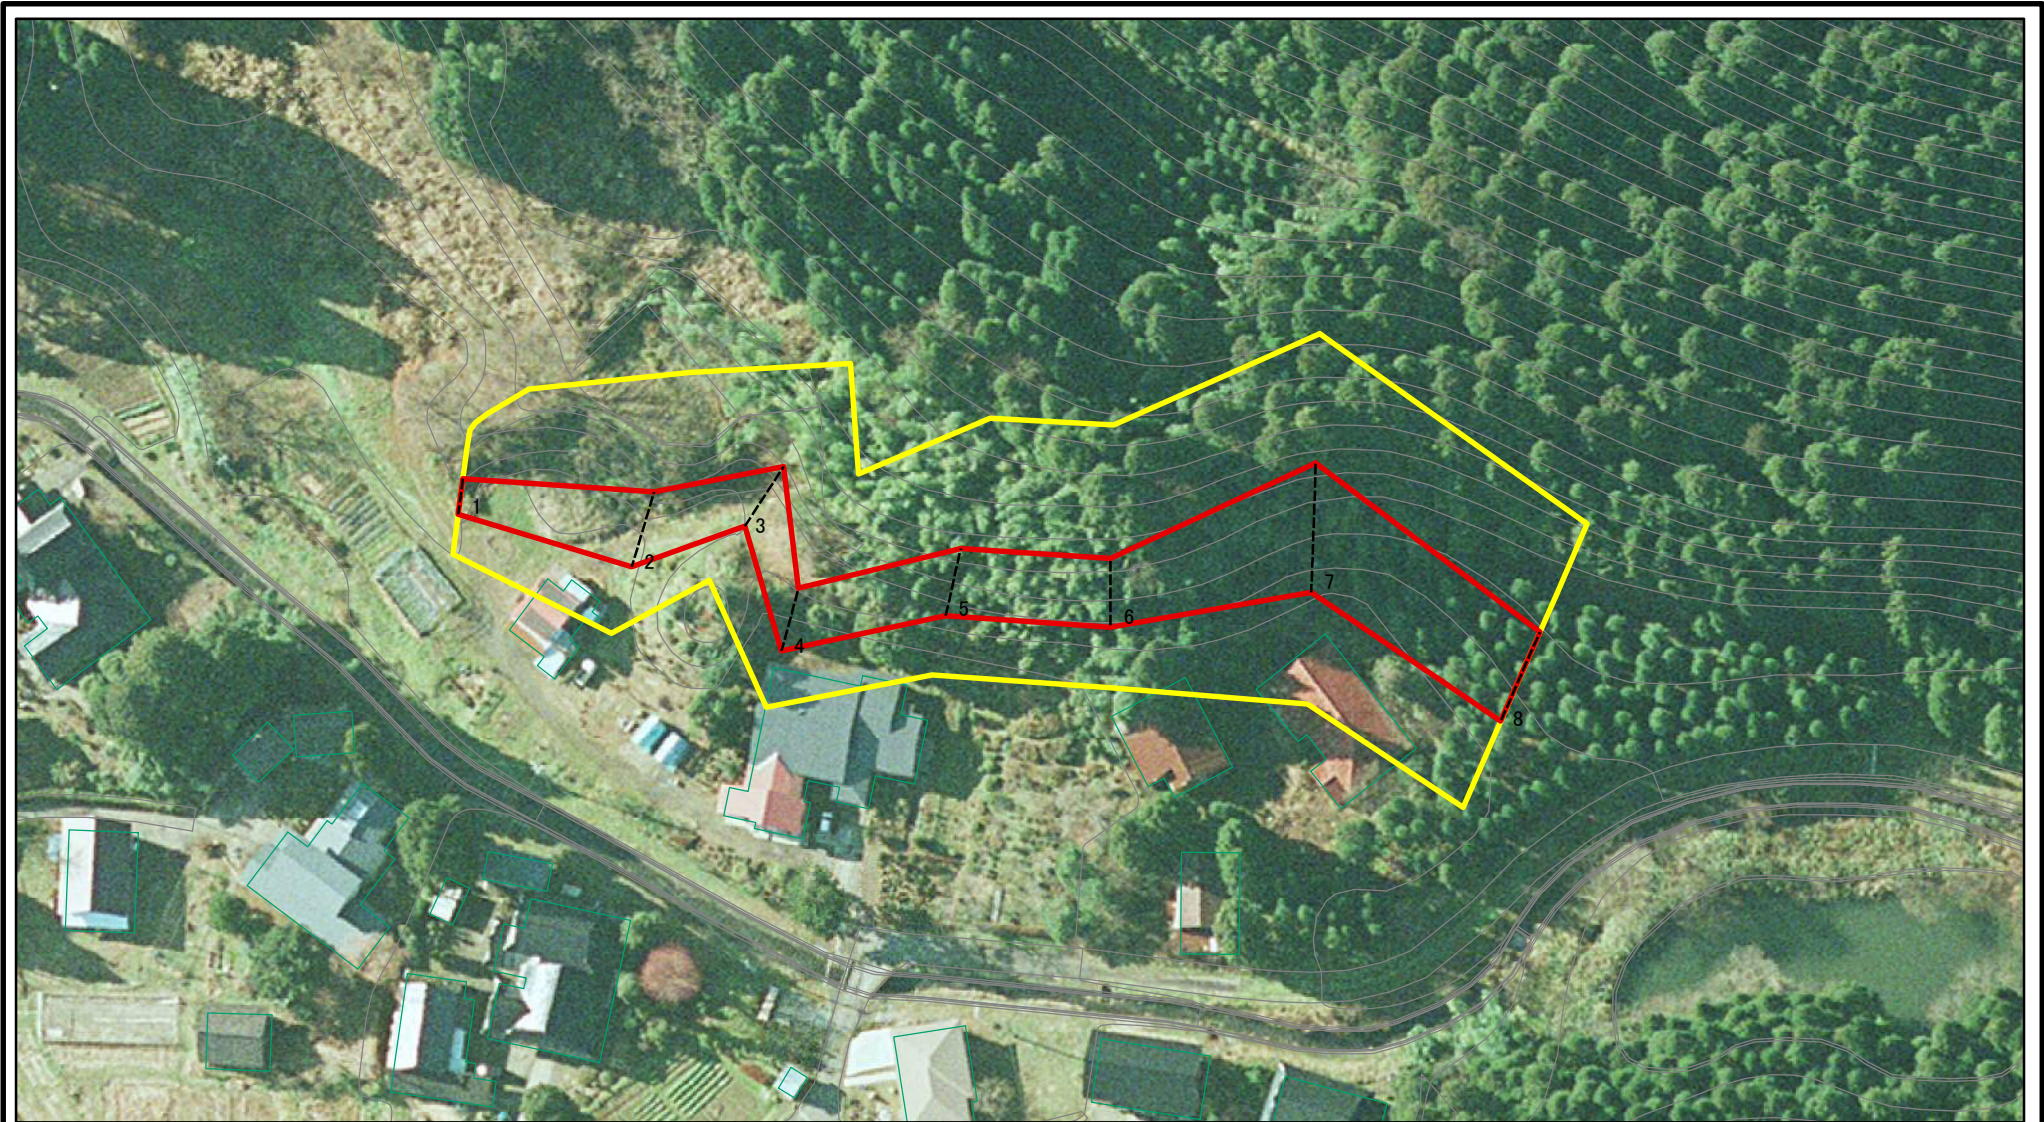

土砂災害警戒区域等の指定の公示に係る図書(その2-1)

図中の数字は横断測線番号を示す

様式-2-1(急) 土砂災害警戒区域・土砂災害特別警戒区域 区域図(その2)	土砂災害防止法施行令第二条の基準に該当する区域		+	自然現象の種類	急傾斜地の崩壊	箇所番号	I-701	
	土砂災害防止法施行令第三条の基準に該当する区域			縮尺	告示番号	第141号	箇所名	下滝
	土砂等の(移動)高さが1m以下の場合、土砂等の移動による力が100kN/mを超える区域		1:1,000		告示年月日	平成25年3月29日	所在地	秋田県由利本荘市徳沢字大平
	土砂等の堆積の高さが3mを超える区域							
	それ以外の区域