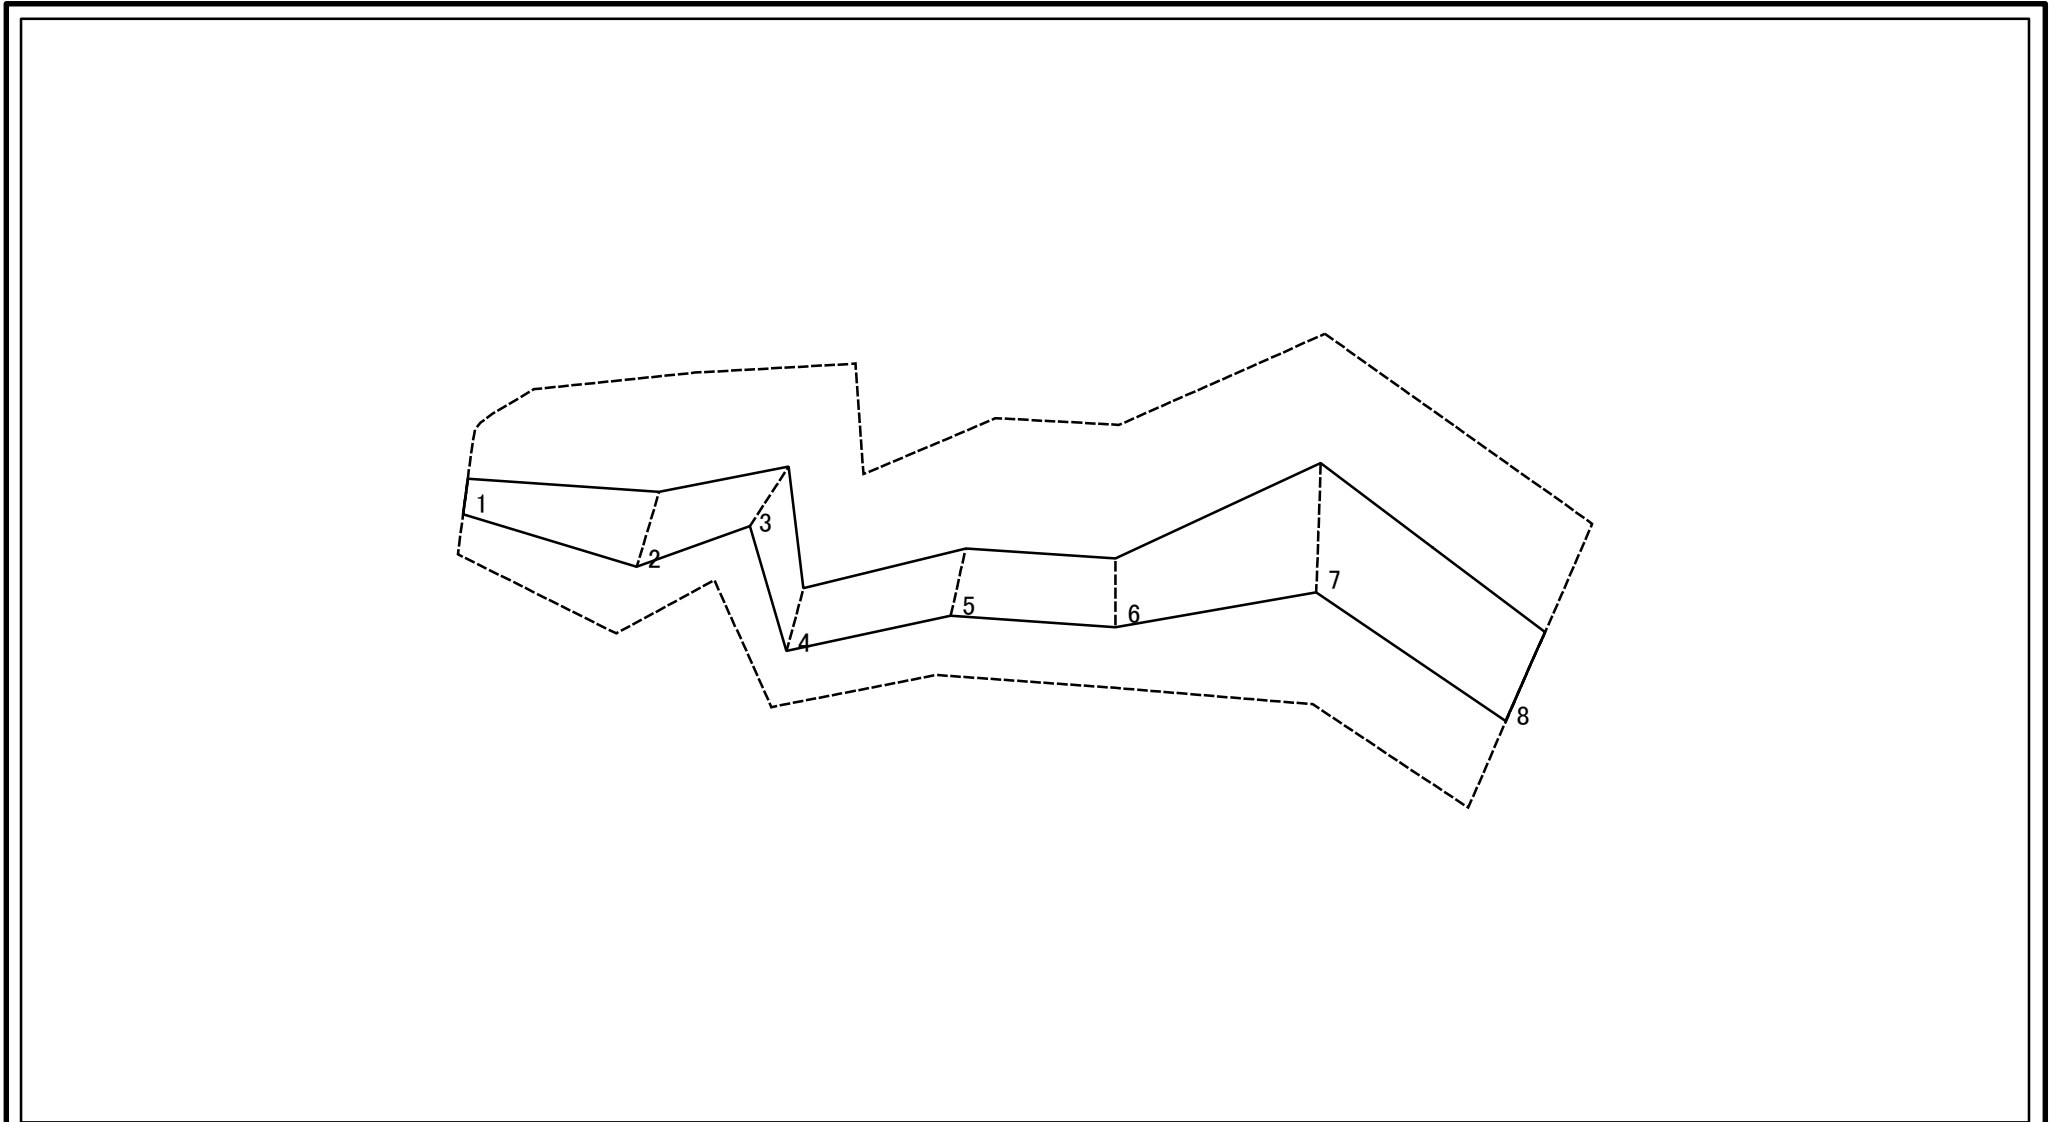

土砂災害警戒区域等の指定の公示に係る図書(その2-3)

図中の数字は横断測線番号を示す

様式-2-3(急) 土砂災害特別警戒区域の区域区分図 (急傾斜地の崩壊に伴う土石等の堆積により建築物の地上部に作用すると想定される力)	土砂災害防止法施行令第二条の基準に該当する区域			I+ 縮尺 1:1,000	自然現象の種類	急傾斜地の崩壊	箇所番号	I-701	
	土砂災害防止法施行令第三条の基準に該当する区域	土石等の堆積の高さが3mを超える区域			告示番号	第141号	箇所名	下滝	
		それ以外の区域			告示年月日	平成25年3月29日	所在地	秋田県由利本荘市徳沢字大平