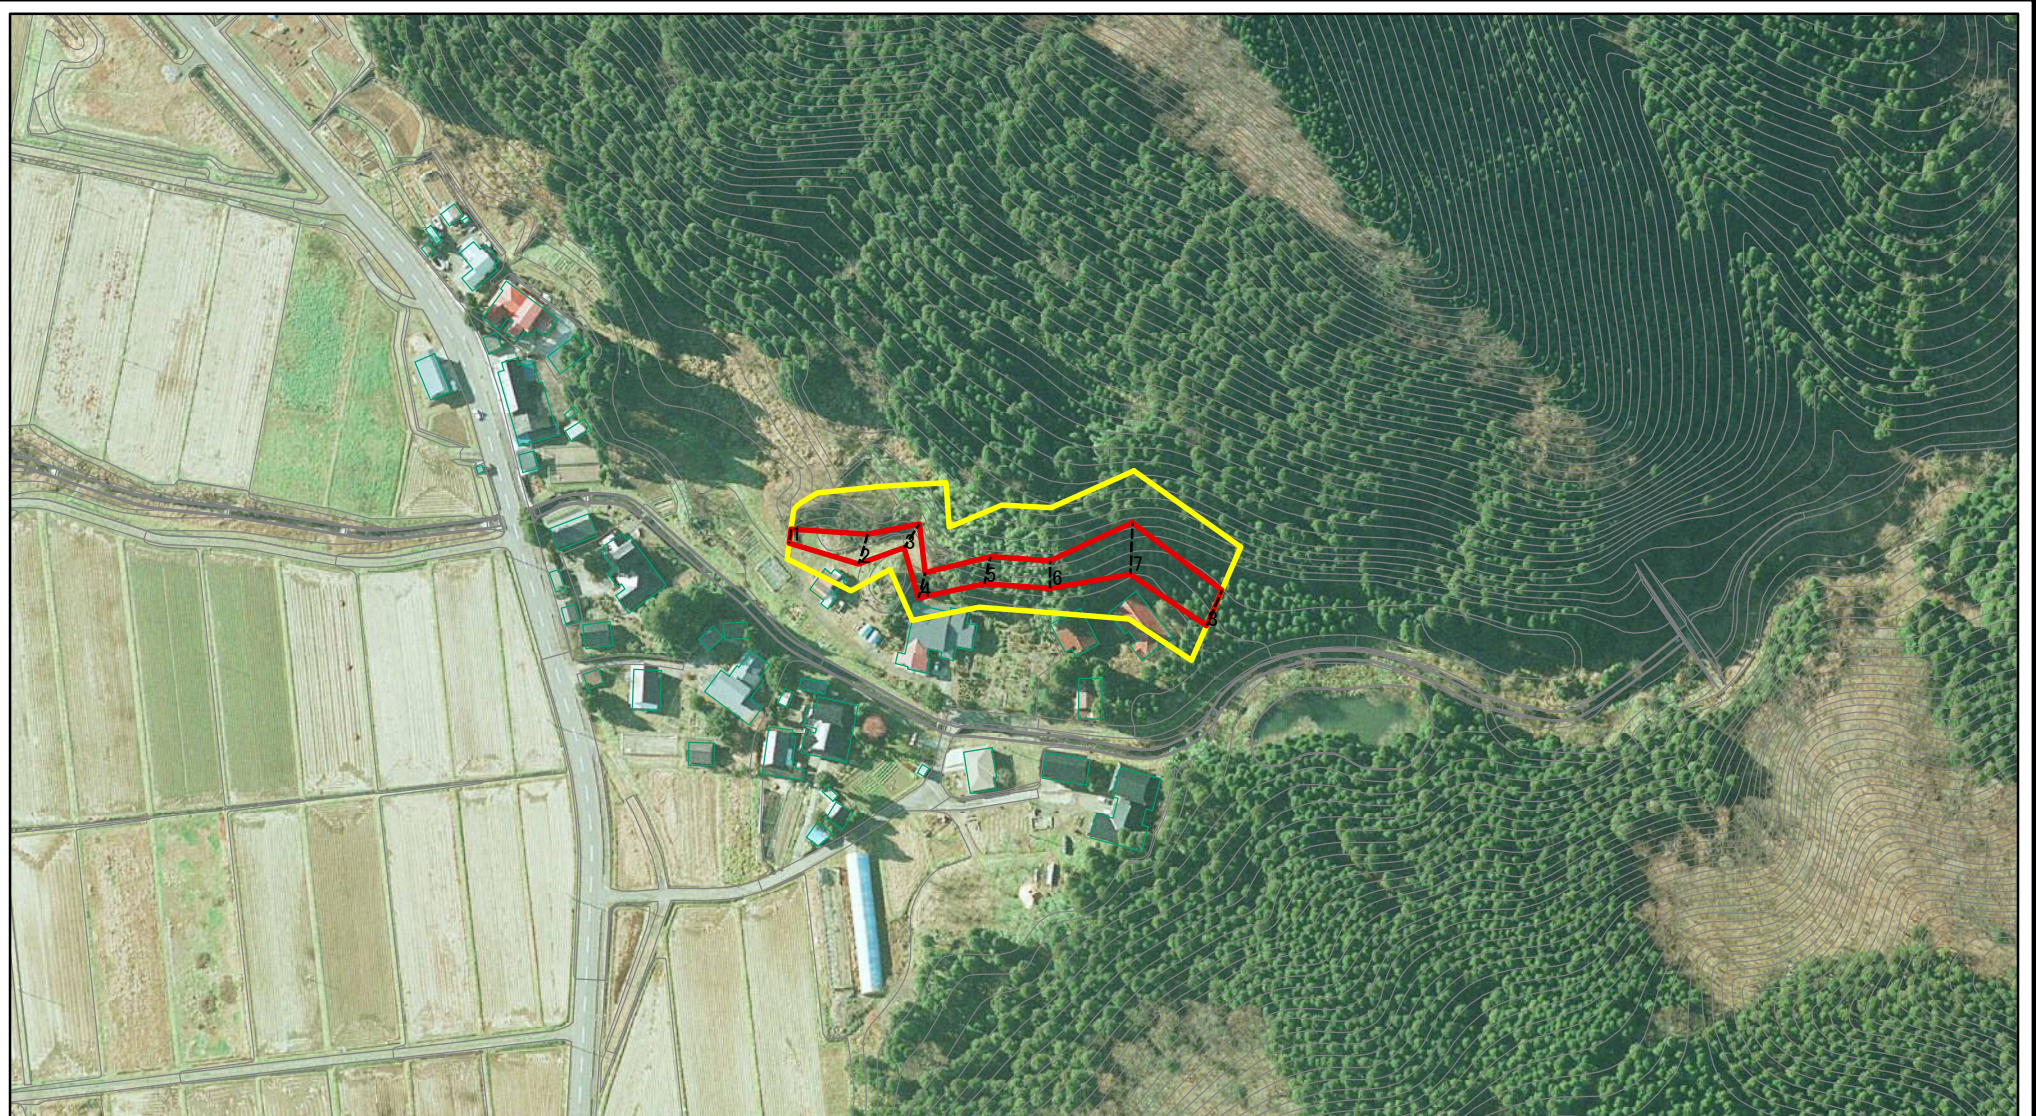

土砂災害警戒区域等の指定の公示に係る図書（その1）

(1/200,000)

(1/25,000)

様式-1 (急) 土砂災害警戒区域 位置図	自然現象の種類	急傾斜地の崩壊
	箇所番号	I-701
	箇所名	下滝
	所在地	秋田県由利本荘市徳沢字大平

この地図は、国土地理院長の承認を得て、同院発行の数値地図20000(地図画像)及び数値地図25000(地図画像)を複製したものである。(承認番号 平 業複、第 号)

土砂災害警戒区域等の指定の公示に係る図書(その2)

0 25 50 100
m

図中の数字は横断測線番号を示す

様式-2(急) 土砂災害警戒区域・土砂災害特別警戒区域 区域図(その1)	土砂災害防止法施行令第二条の基準に該当する区域		自然現象の種類 急傾斜地の崩壊 告示番号 第141号 告示年月日 平成25年3月29日	箇所番号	I-701	
	土砂災害防止法施行令第三条の基準に該当する区域			縮尺	箇所名	下滝
	それ以外の区域			1:2,500	所在地	秋田県由利本荘市徳沢字大平

土砂災害警戒区域等の指定の公示に係る図書(その2)

0 25 50 100
m

図中の数字は横断測線番号を示す

様式-2(急) 土砂災害警戒区域・土砂災害特別警戒区域 区域図(その1)	土砂災害防止法施行令第二条の基準に該当する区域		+ 縮尺 1:2,500	自然現象の種類	急傾斜地の崩壊	箇所番号	I-701
	土砂災害防止法施行令第三条の基準に該当する区域			告示番号	第141号	箇所名	下滝
	土砂等の(移動)高さが1m以下の場合、土砂等の移動による力が100kN/mを超える区域			告示年月日	平成25年3月29日	所在地	秋田県由利本荘市徳沢字大平
	土砂等の堆積の高さが3mを超える区域						
それ以外の区域							

土砂災害警戒区域等の指定の公示に係る図書(その2-2)

図中の数字は横断測線番号を示す

様式-2-2(急) 土砂災害特別警戒区域の区域区分図 (急傾斜地の崩壊に伴う土石等の移動により 建築物の地上部に作用すると想定される力)	土砂災害防止法施行令第二条の基準に該当する区域		+ 縮尺 1:1,000	自然現象の種類	急傾斜地の崩壊	箇所番号	I-701
	土砂災害防止法施行令第三条の基準に該当する区域			告示番号	第141号	箇所名	下滝
	それ以外の区域			告示年月日	平成25年3月29日	所在地	秋田県由利本荘市徳沢字大平