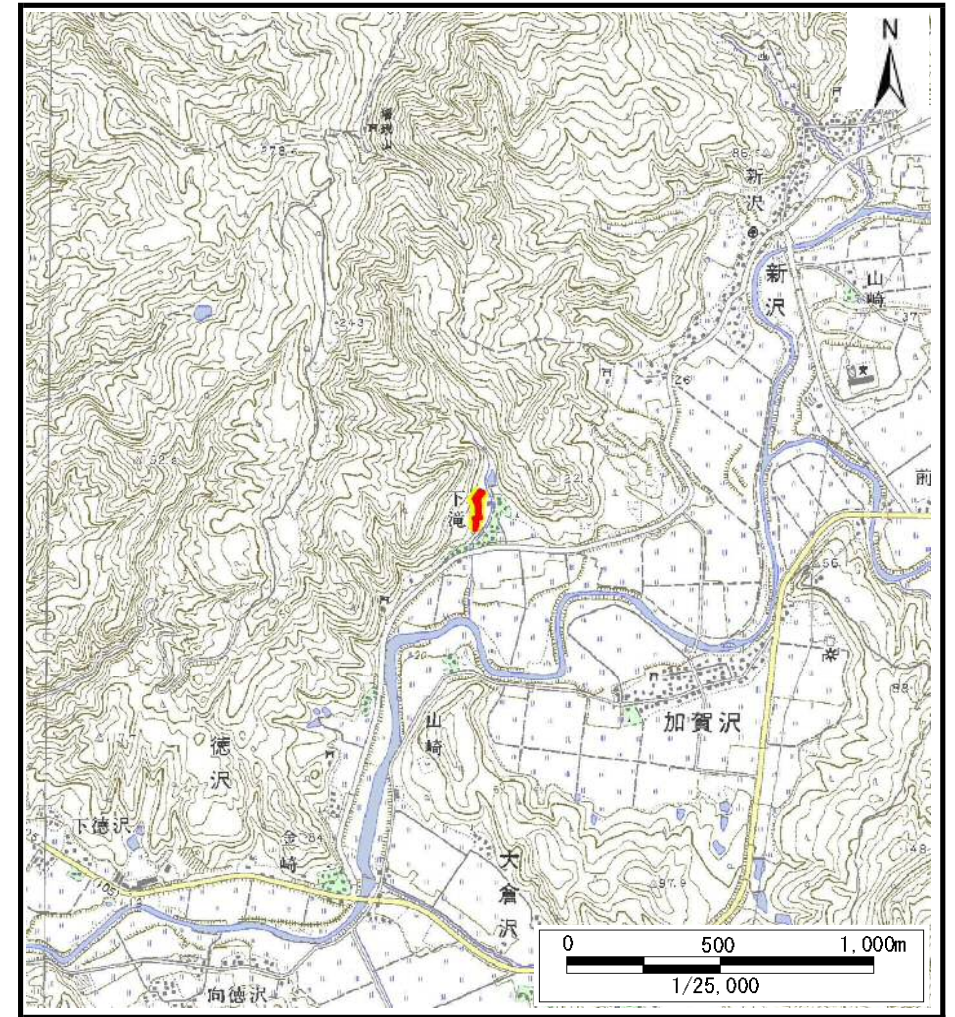

土砂災害警戒区域等の指定の公示に係る図書（その1）

(1/200,000)

(1/25,000)

様式-1 (急) 土砂災害警戒区域 位置図	自然現象の種類	急傾斜地の崩壊
	箇所番号	I-701
	箇所名	下滝
	所在地	秋田県由利本荘市徳沢字大平

この地図は、国土地理院長の承認を得て、同院発行の数値地図20000(地図画像)及び数値地図25000(地図画像)を複製したものである。(承認番号 平 業複、第 号)

土砂災害警戒区域等の指定の公示に係る図書(その2)

0 25 50 100
m

図中の数字は横断測線番号を示す

様式-2(急) 土砂災害警戒区域・土砂災害特別警戒区域 区域図(その1)	土砂災害防止法施行令第二条の基準に該当する区域		自然現象の種類 急傾斜地の崩壊 告示番号 第141号 告示年月日 平成25年3月29日	箇所番号	I-701	
	土砂災害防止法施行令第三条の基準に該当する区域			縮尺	箇所名	下滝
	それ以外の区域			1:2,500	所在地	秋田県由利本荘市徳沢字大平

土砂災害警戒区域等の指定の公示に係る図書(その2)

0 25 50 100
m

図中の数字は横断測線番号を示す

様式-2(急) 土砂災害警戒区域・土砂災害特別警戒区域 区域図(その1)	土砂災害防止法施行令第二条の基準に該当する区域		+ 縮尺 1:2,500	自然現象の種類	急傾斜地の崩壊	箇所番号	I-701
	土砂災害防止法施行令第三条の基準に該当する区域			告示番号	第141号	箇所名	下滝
	土砂等の(移動)高さが1m以下の場合、土砂等の移動による力が100kN/mを超える区域			告示年月日	平成25年3月29日	所在地	秋田県由利本荘市徳沢字大平
	土砂等の堆積の高さが3mを超える区域						
それ以外の区域							

土砂災害警戒区域等の指定の公示に係る図書(その2-2)

図中の数字は横断測線番号を示す

様式-2-2(急) 土砂災害特別警戒区域の区域区分図 (急傾斜地の崩壊に伴う土石等の移動により 建築物の地上部に作用すると想定される力)	土砂災害防止法施行令第二条の基準に該当する区域		+ 縮尺 1:1,000	自然現象の種類	急傾斜地の崩壊	箇所番号	I-701
	土砂災害防止法施行令第三条の基準に該当する区域			告示番号	第141号	箇所名	下滝
	それ以外の区域			告示年月日	平成25年3月29日	所在地	秋田県由利本荘市徳沢字大平