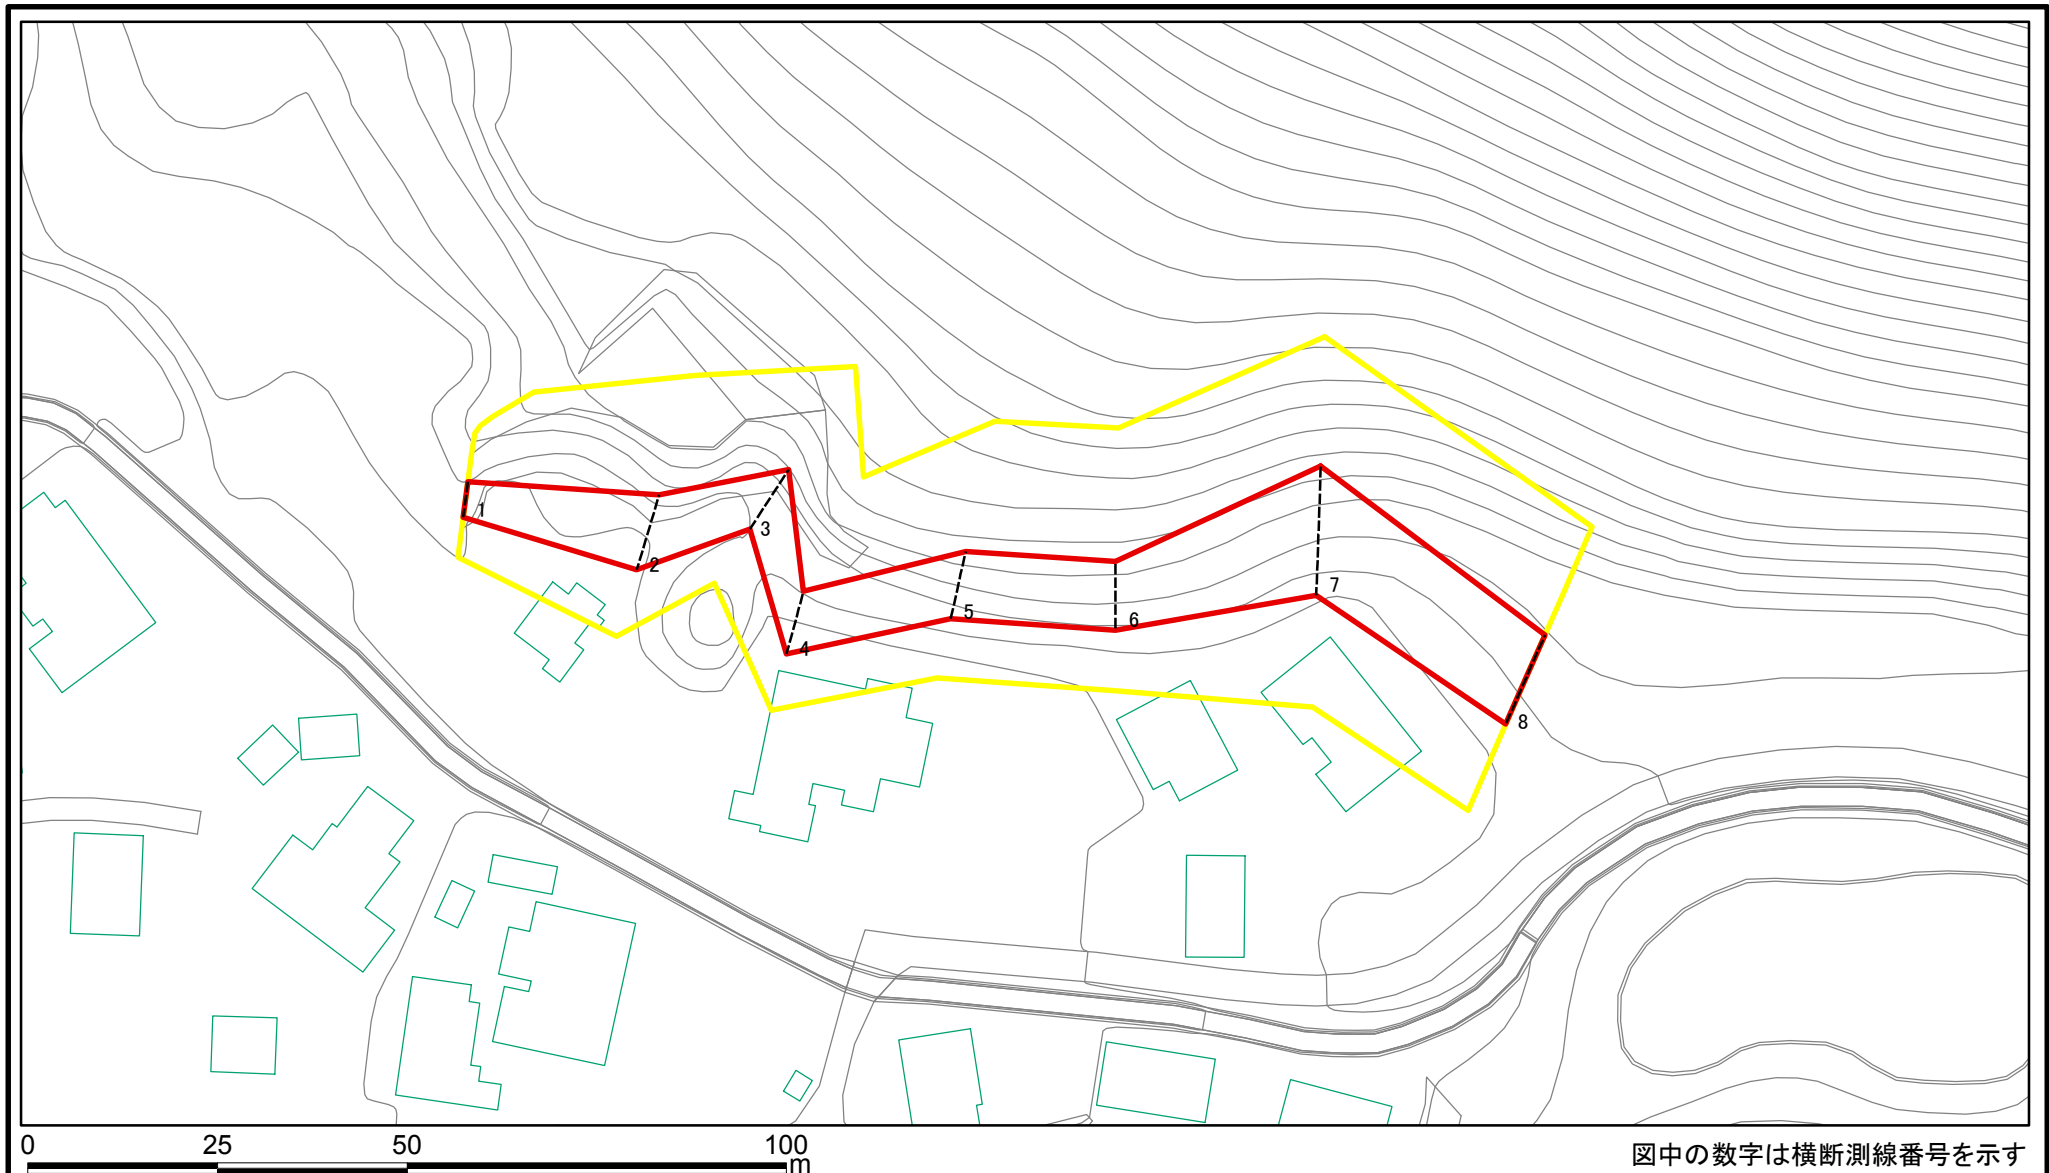

土砂災害警戒区域等の指定の公示に係る図書(その2-1)

様式-2-1(急) 土砂災害警戒区域・土砂災害特別警戒区域 区域図(その2)	土砂災害防止法施行令第二条の基準に該当する区域		+	自然現象の種類	急傾斜地の崩壊	箇所番号	I-701	
	土砂災害防止法施行令第三条の基準に該当する区域			縮尺	告示番号	第141号	箇所名	下滝
	土砂等の(移動)高さが1m以下の場合、土砂等の移動による力が100kN/mを超える区域		1:1,000		告示年月日	平成25年3月29日	所在地	秋田県由利本荘市徳沢字大平
	土砂等の堆積の高さが3mを超える区域							
	それ以外の区域