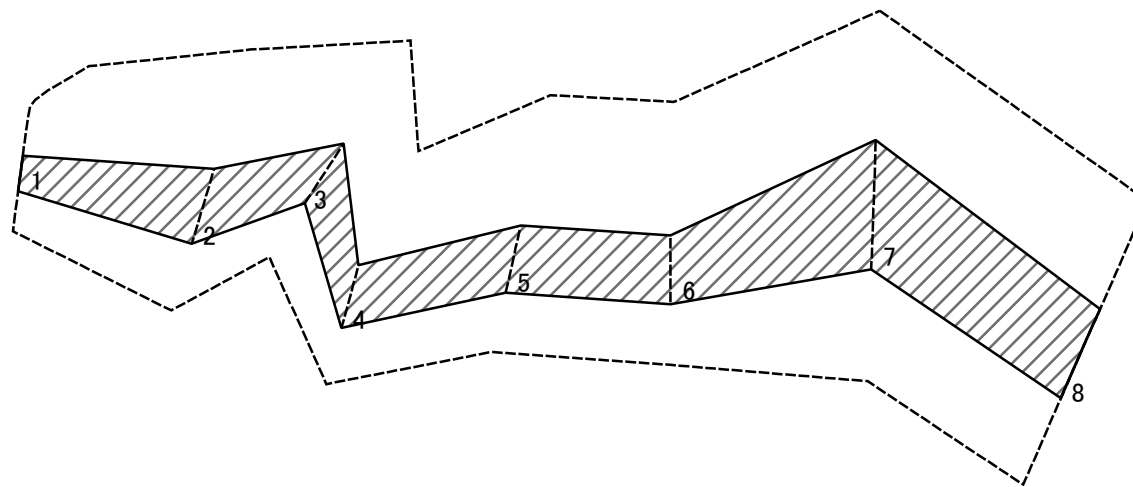

土砂災害警戒区域等の指定の公示に係る図書(その2-2)

図中の数字は横断測線番号を示す

様式-2-2(急) 土砂災害特別警戒区域の区域区分図 (急傾斜地の崩壊に伴う土石等の移動により 建築物の地上部に作用すると想定される力)	土砂災害防止法施行令第二条の基準に該当する区域		+ 縮尺 1:1,000	自然現象の種類	急傾斜地の崩壊	箇所番号	I-701
	土砂災害防止法施行令第三条の基準に該当する区域			告示番号	第141号	箇所名	下滝
	それ以外の区域			告示年月日	平成25年3月29日	所在地	秋田県由利本荘市徳沢字大平