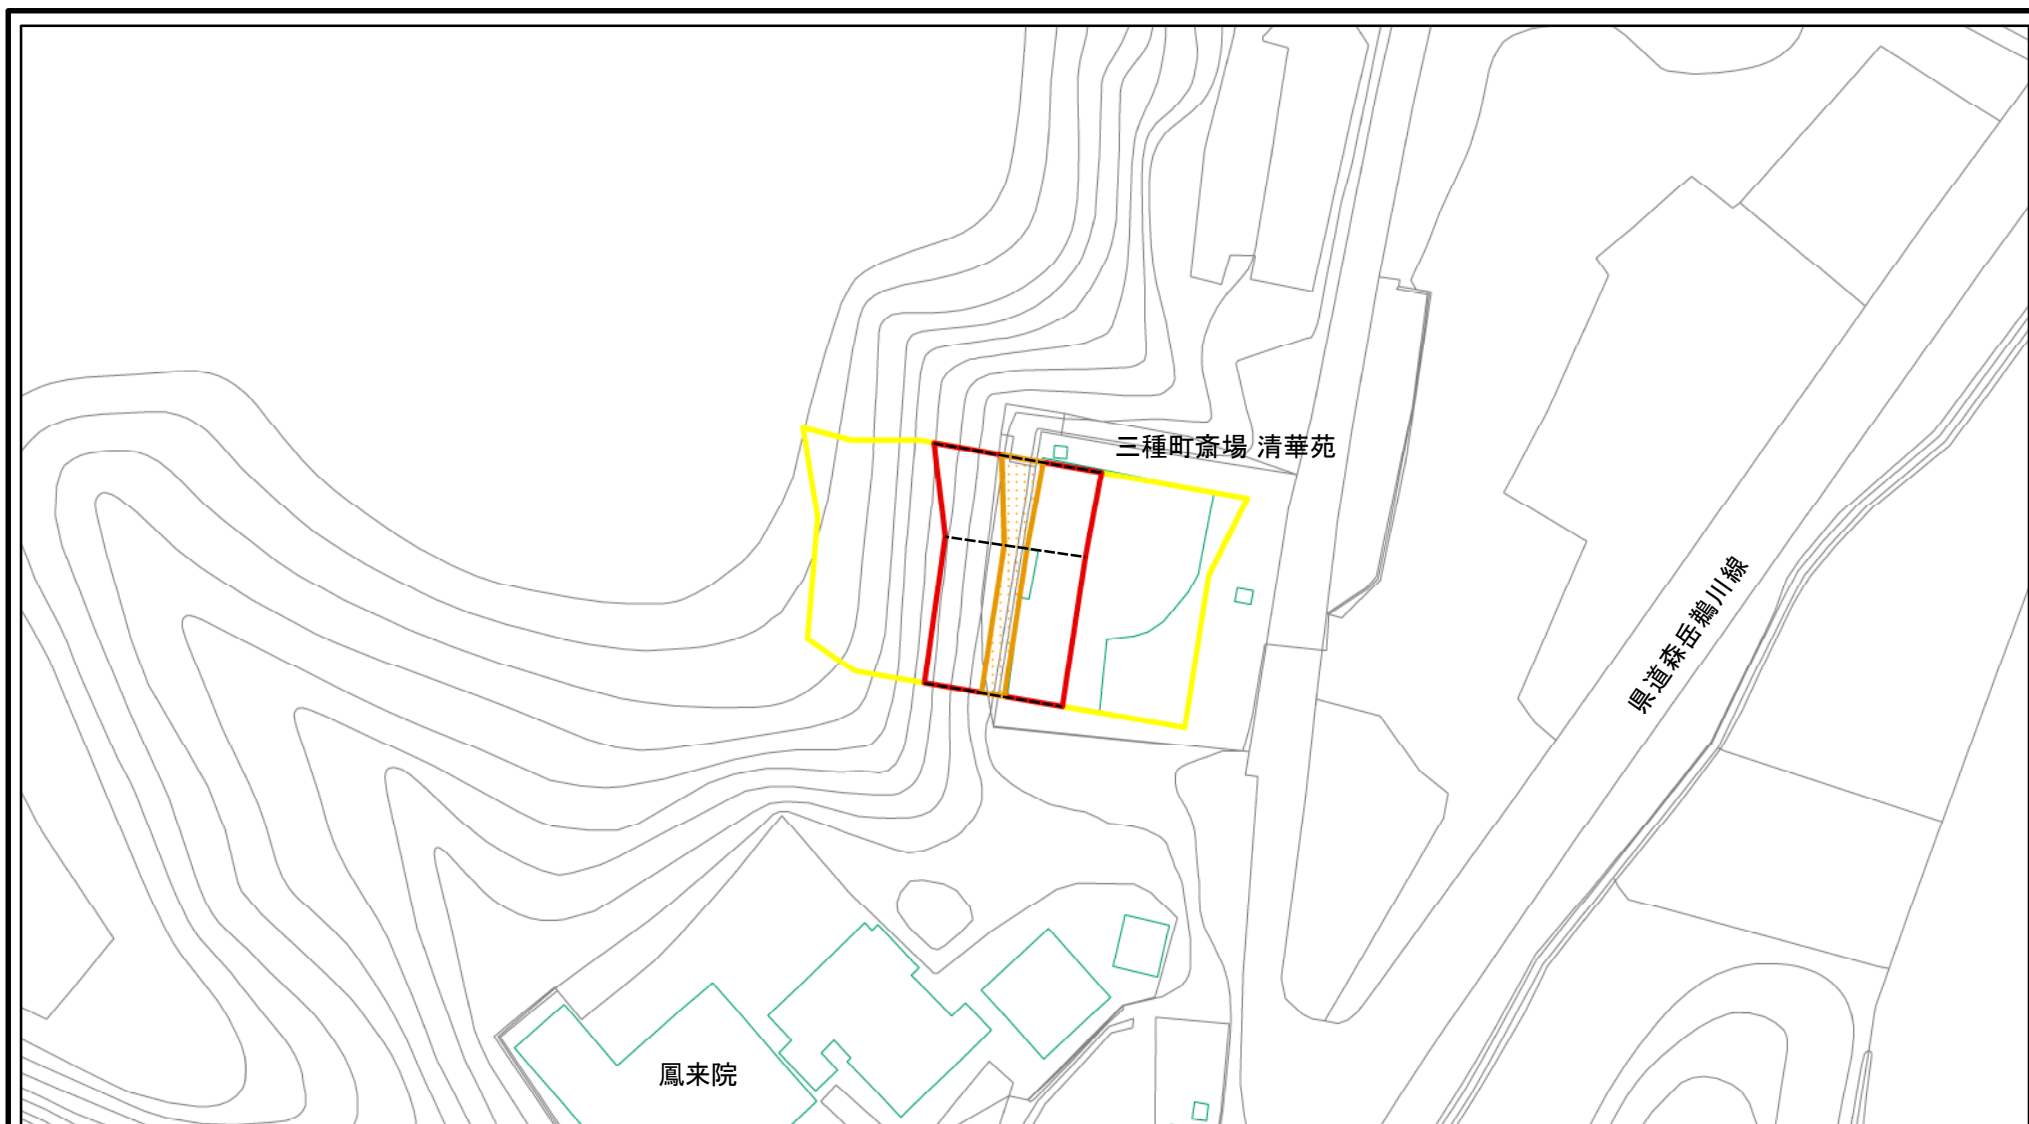

土砂災害警戒区域等の指定の公示に係る図書(その1)

(1/200,000)

(1/25,000)

様式-1(急) 土砂災害警戒区域・土砂災害特別警戒区域 位置図	自然現象の種類	急傾斜地の崩壊
	箇所番号	I-1168
	箇所名	館の上1号
	所在地	山本郡三種町鶺鴒川字館の上

「この地図は、国土地理院長の承認を得て、同院発行の20万分の1地勢図及び2万5千分の1地形図を複製したものである。(承認番号 平25東複、第61号)」

土砂災害警戒区域等の指定の公示に係る図書(その2)

様式-2(急) 土砂災害警戒区域・土砂災害特別警戒区域 区域図(その1)	土砂災害防止法施行令第二条の基準に該当する区域		N 縮尺 1:2,500	自然現象の種類	急傾斜地の崩壊	箇所番号	I-1168
	土砂災害防止法施行令第三条の基準に該当する区域			告示番号	第485号	箇所名	館の上1号
	それ以外の区域			告示年月日	平成26年9月30日	所在地	山本郡三種町鷲川字館の上

土砂災害警戒区域等の指定の公示に係る図書(その2)

0 25 50 100
m

様式-2(急)
土砂災害警戒区域・土砂災害特別警戒区域
区域図(その1)

土砂災害防止法施行令第二条の基準に該当する区域		N 縮尺 1:2,500	自然現象の種類	急傾斜地の崩壊	箇所番号	I-1168
			告示番号	第485号	箇所名	館の上1号
			告示年月日	平成26年9月30日	所在地	山本郡三種町鷺川字館の上
土砂災害防止法施行令第三条の基準に該当する区域	土石等の(移動)高さが1m以下の場合、土石等の移動による力が100kN/mを超える区域					
土砂災害防止法施行令第三条の基準に該当する区域	土石等の堆積の高さが3mを超える区域					
それ以外の区域	それ以外の区域					

土砂災害警戒区域等の指定の公示に係る図書(その2-1)

様式-2-1(急)

土砂災害警戒区域・土砂災害特別警戒区域
区域図(その2)

土砂災害防止法施行令第二条の基準に該当する区域

自然現象
の種類

急傾斜地の崩壊

箇所番号

I-1168