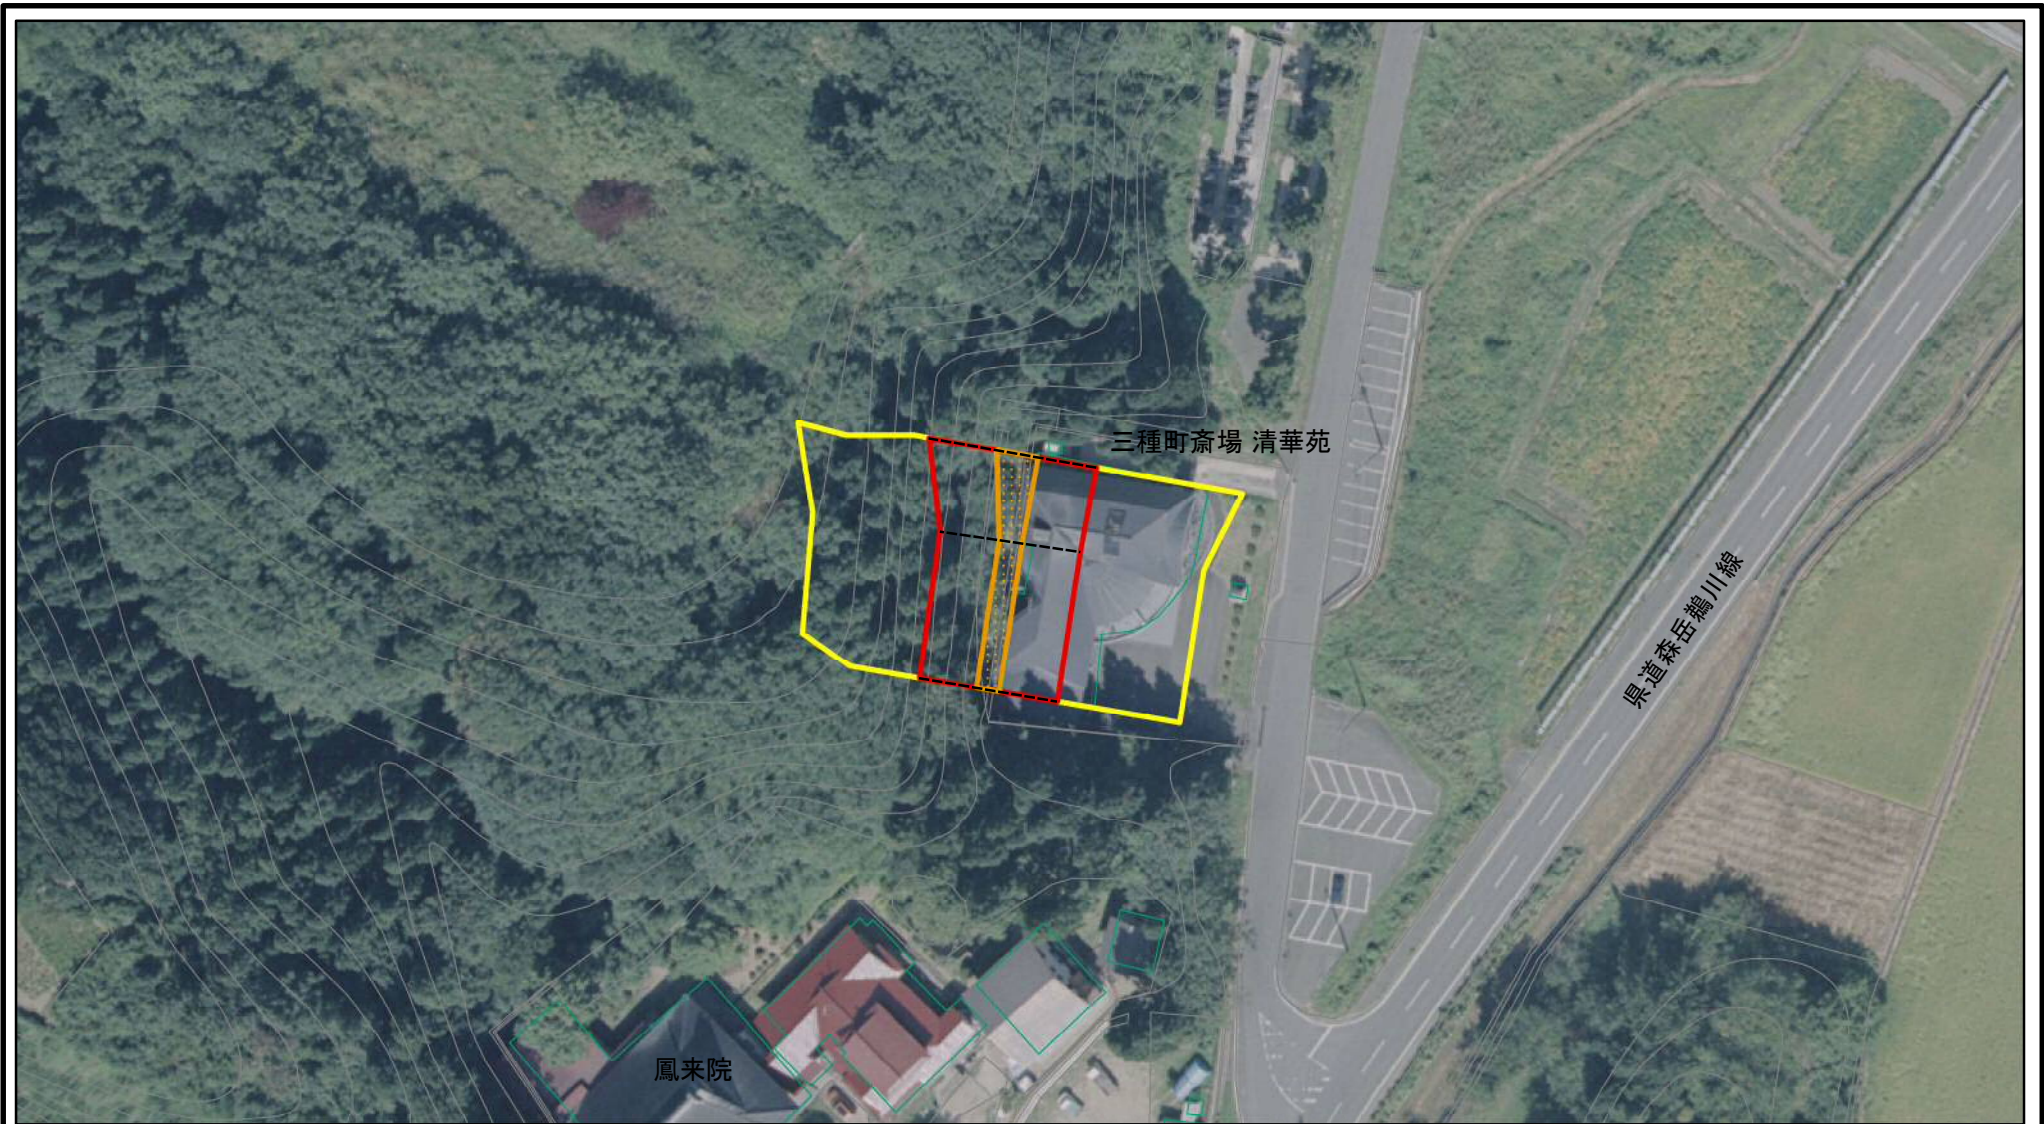

土砂災害警戒区域等の指定の公示に係る図書(その2-1)

様式-2-1(急) 土砂災害警戒区域・土砂災害特別警戒区域 区域図(その2)	土砂災害防止法施行令第二条の基準に該当する区域		N 縮尺 1:1,000	自然現象の種類	急傾斜地の崩壊	箇所番号	I-1168
	土砂災害防止法施行令第三条の基準に該当する区域			告示番号	第485号	箇所名	館の上1号
	土砂等の(移動)高さが1m以下の場合、土砂等の移動による力が100kN/m²を超える区域		告示年月日	平成26年9月30日	所在地	山本郡三種町鵜川字館の上	
	土砂等の堆積の高さが3mを超える区域						
それ以外の区域