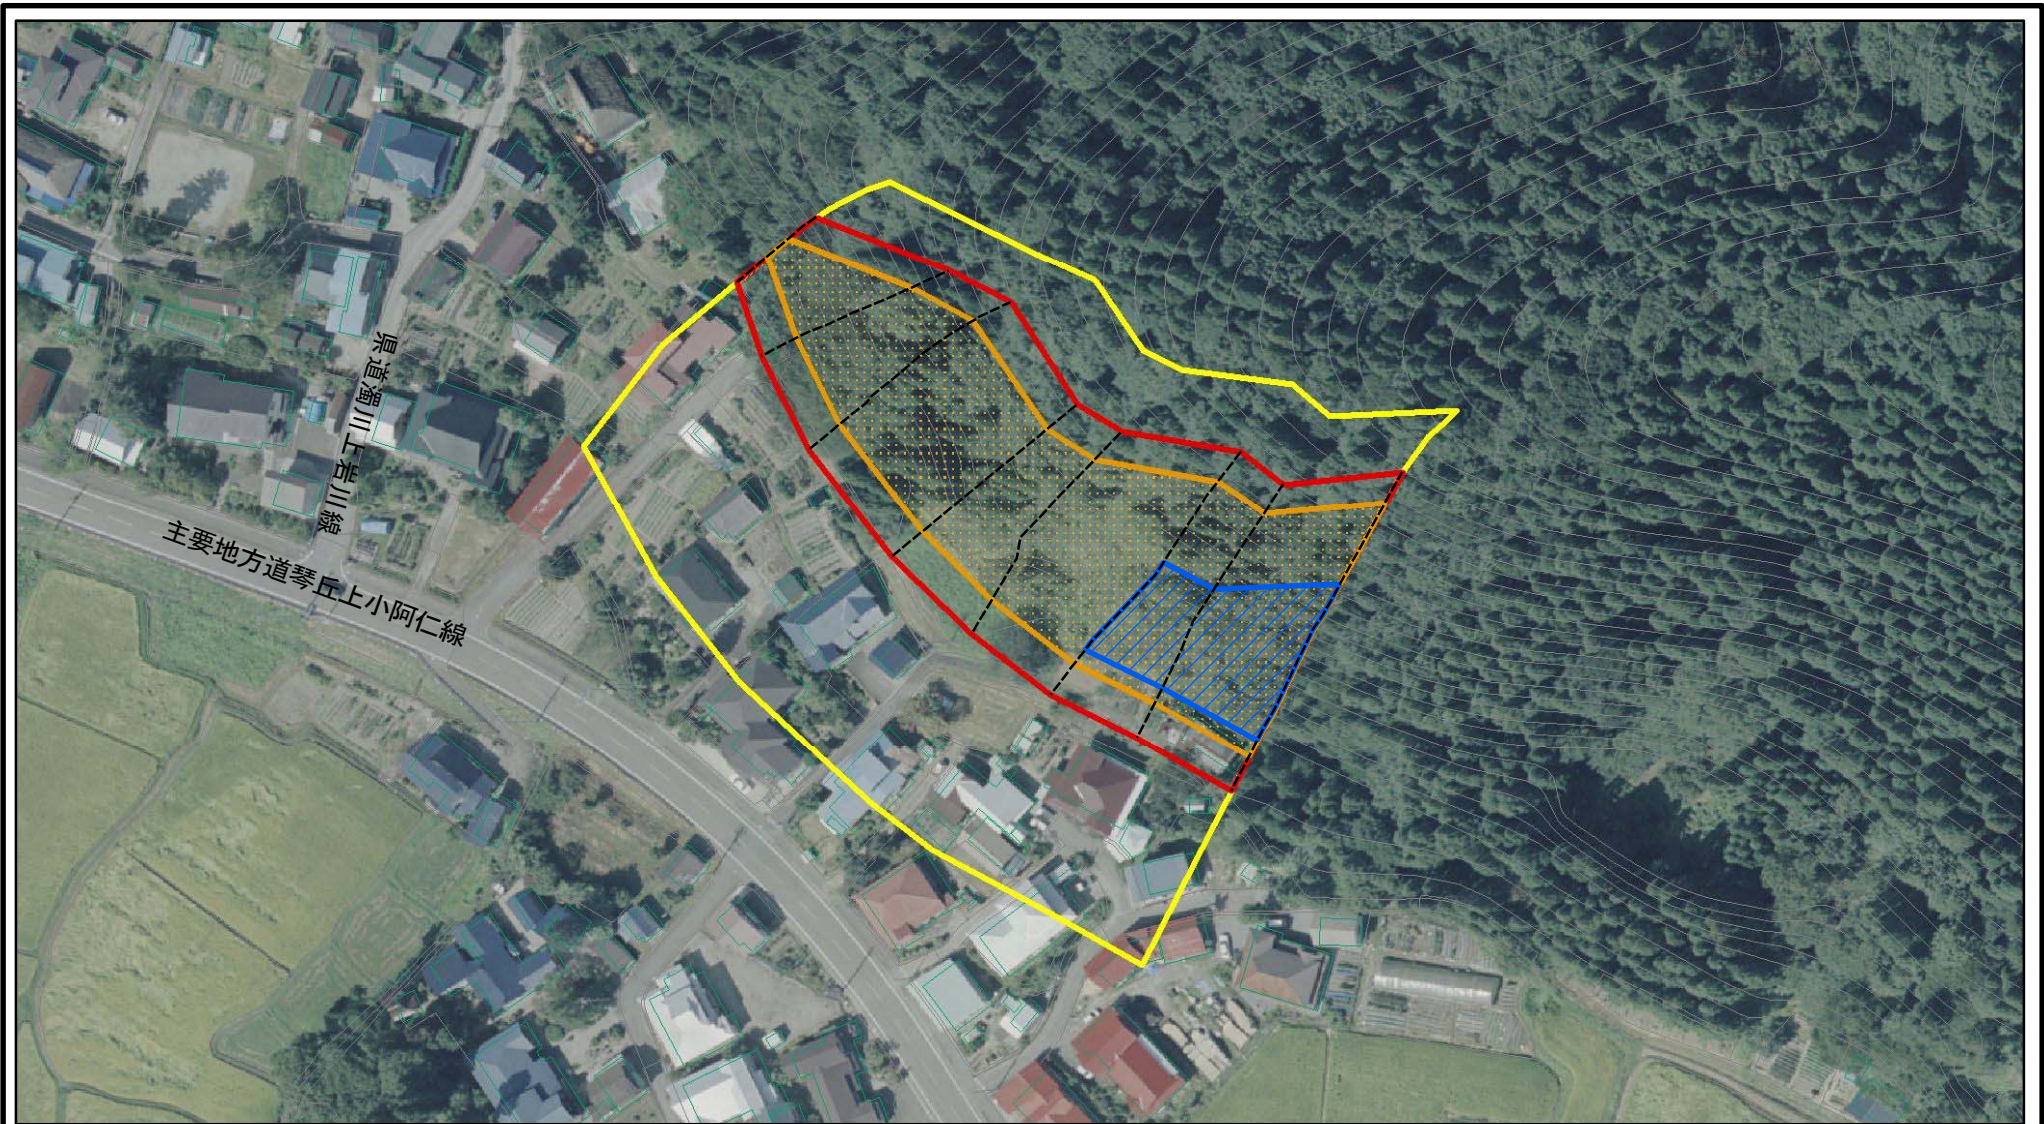

縮尺
1:2,500

自然現象の種類	急傾斜地の崩壊	箇所番号	I-360
告示番号	第314号	箇所名	小新沢
告示年月日	平成27年7月17日	所在地	山本郡三種町上岩川字小新沢

土砂災害警戒区域等の指定の公示に係る図書(その2)

様式-2(急) 土砂災害警戒区域・土砂災害特別警戒区域 区域図(その1)	土砂災害防止法施行令第二条の基準に該当する区域		N 縮尺 1:2,500	自然現象の種類	急傾斜地の崩壊	箇所番号	I-360
	土砂災害防止法施行令第三条の基準に該当する区域			告示番号	第314号	箇所名	小新沢
	土砂等の(移動)高さが1m以下の場合、土砂等の移動による力が100kN/mを超える区域		告示年月日	平成27年7月17日	所在地	山本郡三種町上岩川字小新沢	
	土砂等の堆積の高さが3mを超える区域						
それ以外の区域							

土砂災害警戒区域等の指定の公示に係る図書(その2-1)

様式-2-1(急)

土砂災害警戒区域・土砂災害特別警戒区域
区域図(その2)

土砂災害防止法施行令第二条の基準に該当する区域	
土砂災害防止法施行令第三条の基準に該当する区域	
それ以外の区域	

縮尺
1:1,500

自然現象の種類	急傾斜地の崩壊	箇所番号	I-360
告示番号	第314号	箇所名	小新沢
告示年月日	平成27年7月17日	所在地	山本郡三種町上岩川字小新沢

土砂災害警戒区域等の指定の公示に係る図書(その2-1)

様式-2-1(急) 土砂災害警戒区域・土砂災害特別警戒区域 区域図(その2)	土砂災害防止法施行令第二条の基準に該当する区域		N 縮尺 1:1,500	自然現象の種類	急傾斜地の崩壊	箇所番号	I-360
	土砂災害防止法施行令第三条の基準に該当する区域			告示番号	第314号	箇所名	小新沢
	土砂等の(移動)高さが1m以下の場合、土砂等の移動による力が100kN/m ² を超える区域		告示年月日	平成27年7月17日	所在地	山本郡三種町上岩川字小新沢	
	土砂等の堆積の高さが3mを超える区域		それ以外の区域				

土砂災害警戒区域等の指定の公示に係る図書(その2-2)

図中の数字は横断測線番号を示す

様式-2-2(急) 土砂災害特別警戒区域の区域区分図 (急傾斜地の崩壊に伴う土石等の移動により 建築物の地上部に作用すると想定される力)	土砂災害防止法施行令第二条の基準に該当する区域		N 縮尺 1:1,500	自然現象の種類	急傾斜地の崩壊	箇所番号	I-360
	土砂災害防止法施行令第三条の基準に該当する区域			告示番号	第314号	箇所名	小新沢
	それ以外の区域			告示年月日	平成27年7月17日	所在地	山本郡三種町上岩川字小新沢