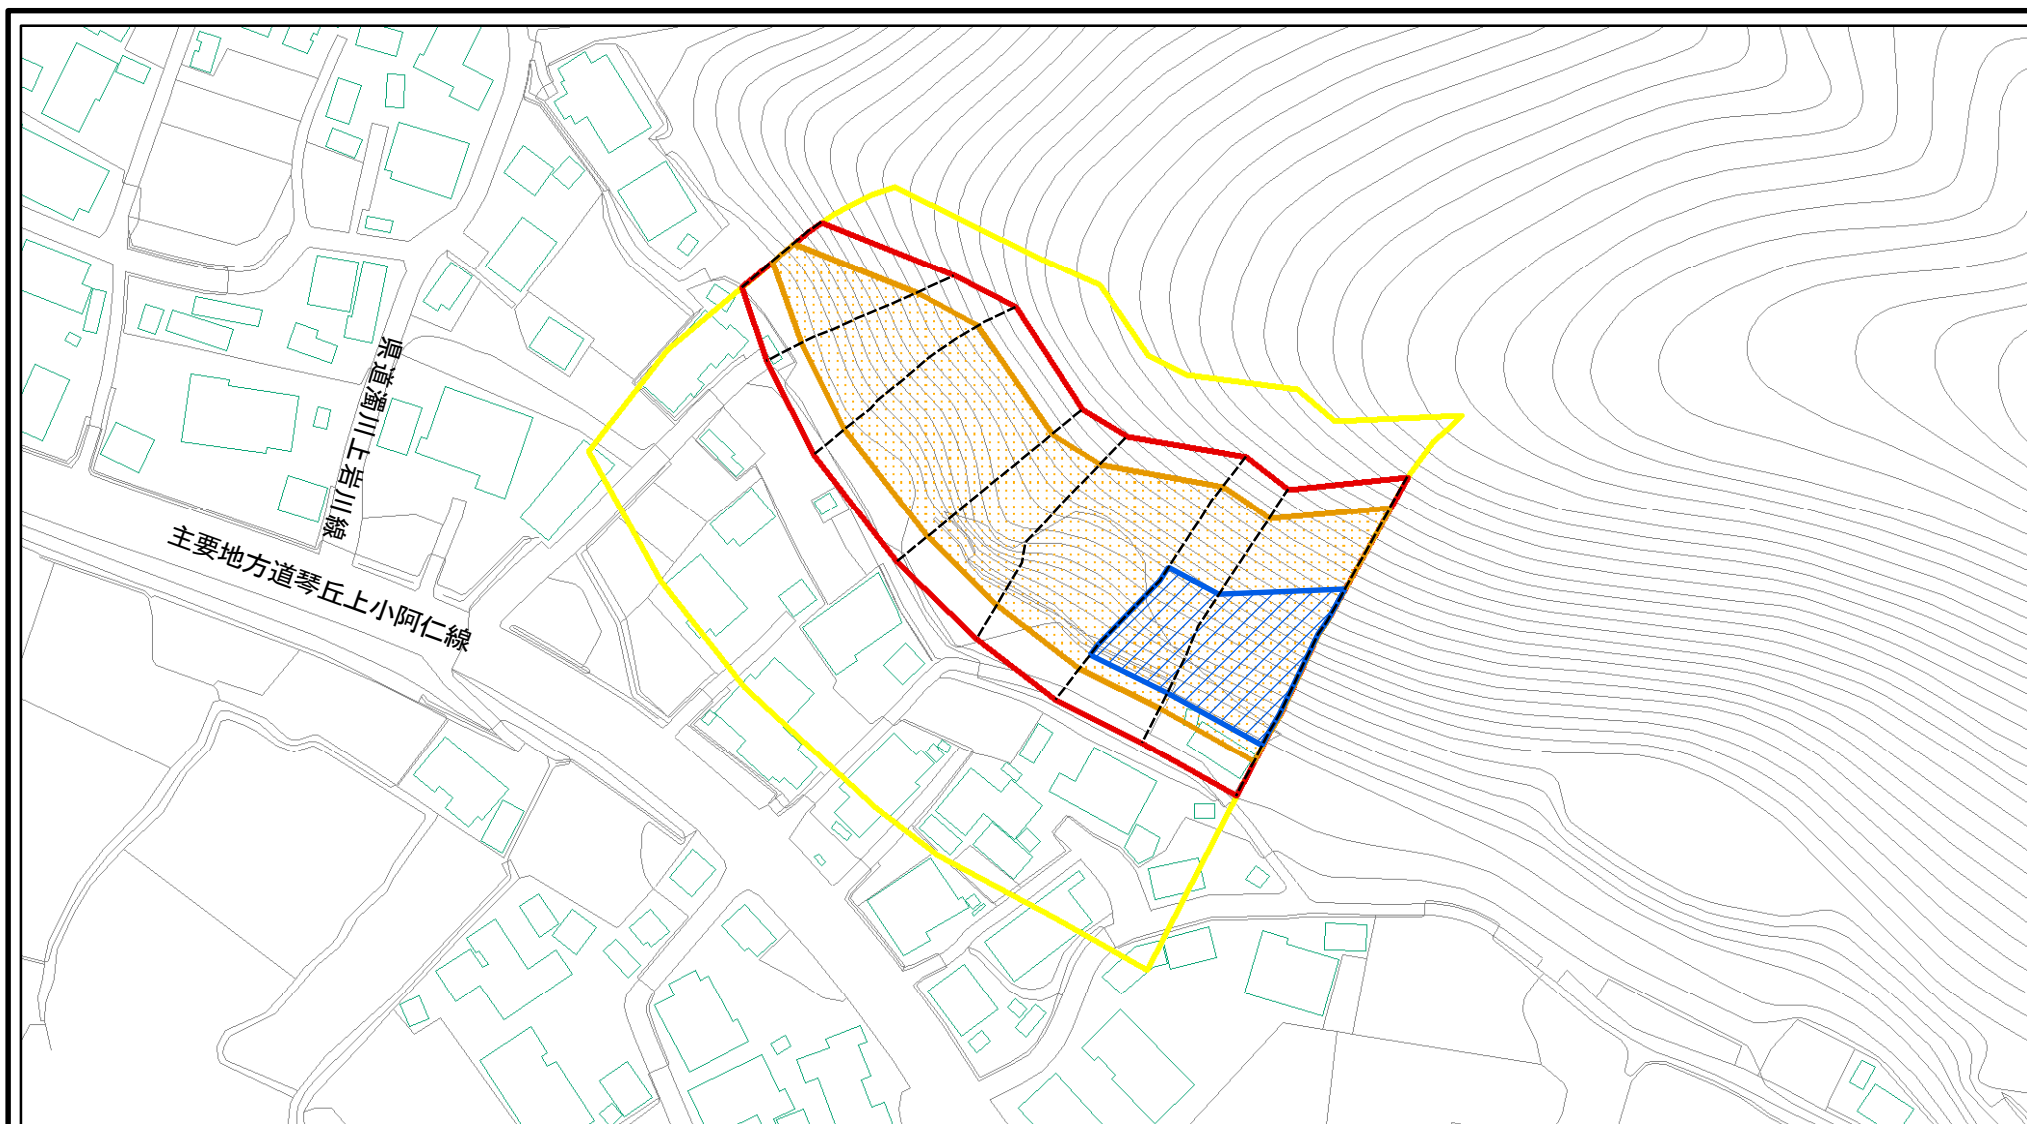

土砂災害警戒区域等の指定の公示に係る図書(その1)

(1/200,000)

(1/25,000)

様式-1(急)
土砂災害警戒区域・土砂災害特別警戒区域
位置図

自然現象の種類

箇所番号

箇所名

所在地

縮尺
1:2,500

自然現象の種類	急傾斜地の崩壊	箇所番号	I-360
告示番号	第314号	箇所名	小新沢
告示年月日	平成27年7月17日	所在地	山本郡三種町上岩川字小新沢

土砂災害警戒区域等の指定の公示に係る図書(その2)

様式-2(急) 土砂災害警戒区域・土砂災害特別警戒区域 区域図(その1)	土砂災害防止法施行令第二条の基準に該当する区域		N 縮尺 1:2,500	自然現象の種類	急傾斜地の崩壊	箇所番号	I-360
	土砂災害防止法施行令第三条の基準に該当する区域			告示番号	第314号	箇所名	小新沢
	土砂等の(移動)高さが1m以下の場合、土砂等の移動による力が100kN/mを超える区域		告示年月日	平成27年7月17日	所在地	山本郡三種町上岩川字小新沢	
	土砂等の堆積の高さが3mを超える区域						
それ以外の区域							

土砂災害警戒区域等の指定の公示に係る図書(その2-1)

様式-2-1(急)

土砂災害警戒区域・土砂災害特別警戒区域
区域図(その2)

土砂災害防止法施行令第二条の基準に該当する区域	
土砂災害防止法施行令第三条の基準に該当する区域	
それ以外の区域	

縮尺
1:1,500

自然現象の種類	急傾斜地の崩壊	箇所番号	I-360
告示番号	第314号	箇所名	小新沢
告示年月日	平成27年7月17日	所在地	山本郡三種町上岩川字小新沢

土砂災害警戒区域等の指定の公示に係る図書(その2-1)

様式-2-1(急) 土砂災害警戒区域・土砂災害特別警戒区域 区域図(その2)	土砂災害防止法施行令第二条の基準に該当する区域		N 縮尺 1:1,500	自然現象の種類	急傾斜地の崩壊	箇所番号	I-360
	土砂災害防止法施行令第三条の基準に該当する区域			告示番号	第314号	箇所名	小新沢
	土砂等の(移動)高さが1m以下の場合、土砂等の移動による力が100kN/m ² を超える区域		告示年月日	平成27年7月17日	所在地	山本郡三種町上岩川字小新沢	
	土砂等の堆積の高さが3mを超える区域		それ以外の区域				