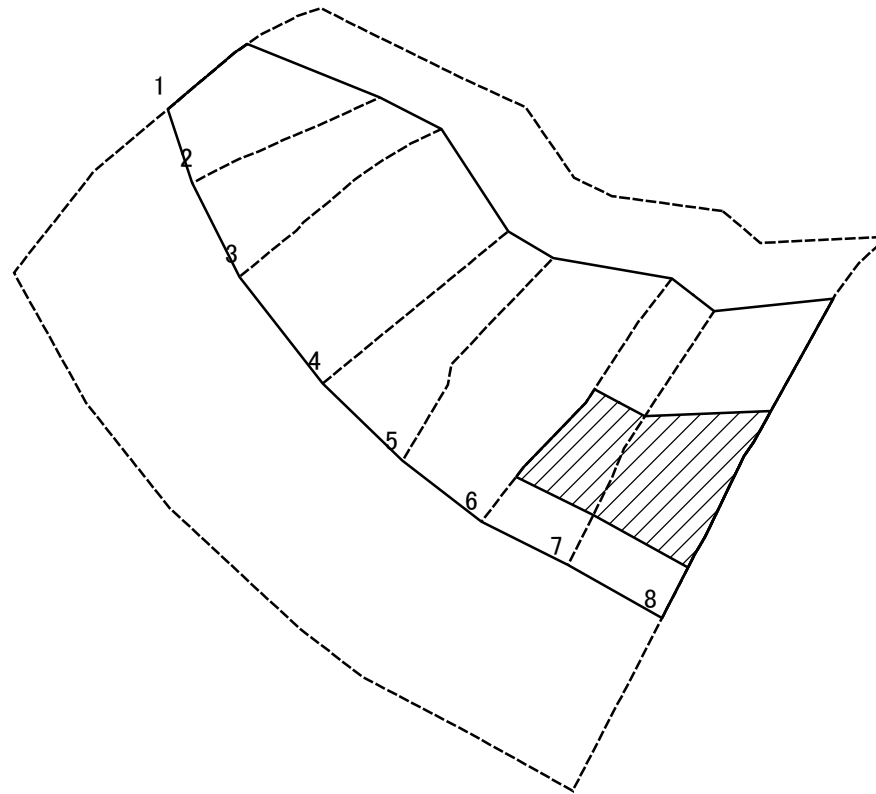

土砂災害警戒区域等の指定の公示に係る図書(その2-3)

0 25 50 100
m

図中の数字は横断測線番号を示す

様式-2-3(急)
土砂災害特別警戒区域の区域区分図
(急傾斜地の崩壊に伴う土石等の堆積により
建築物の地上部に作用すると想定される力)

土砂災害防止法施行令第二条の基準に該当する区域

自然現象
の種類

急傾斜地の崩壊

箇所番号

I-360

土砂災害防止法
施行令第三条の
基準に該当する
区域

土石等の堆積の高さが3mを超える区域

縮尺

告示番号

第314号

箇所名

小新沢

それ以外の区域

1:1,500

告示年月日

平成27年7月17日

所在地

山本郡三種町上岩川字小新沢