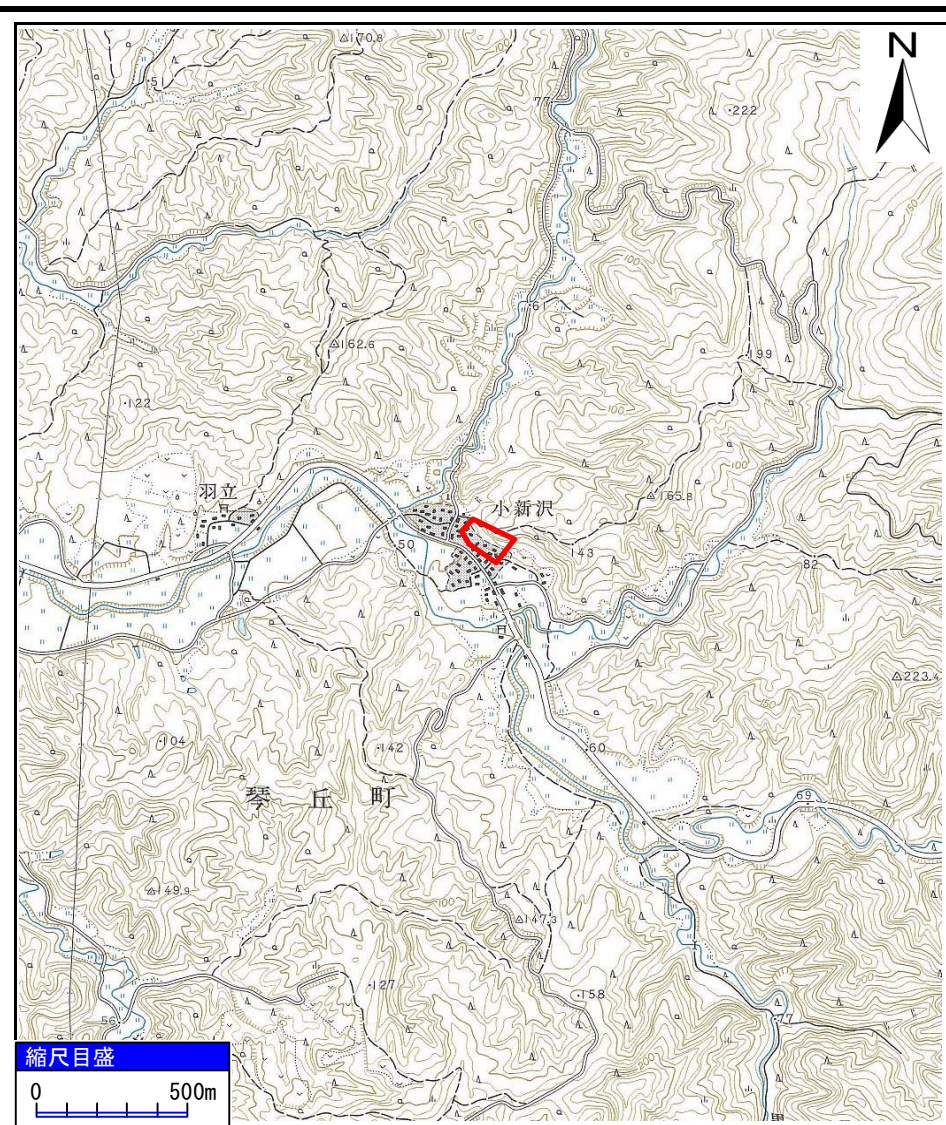

土砂災害警戒区域等の指定の公示に係る図書(その1)

(1/200,000)

(1/25,000)

様式-1(急)
土砂災害警戒区域・土砂災害特別警戒区域
位置図

自然現象の種類

箇所番号

箇所名

所在地

急傾斜地の崩壊

I-360

小新沢

山本郡三種町上岩川字小新沢

「この地図は、国土地理院長の承認を得て、同院発行の20万分の1地勢図及び2万5千分の1地形図を複製したものである。(承認番号 平26東複、第45号)」

土砂災害警戒区域等の指定の公示に係る図書(その2)

様式-2(急)
土砂災害警戒区域・土砂災害特別警戒区域
区域図(その1)

土砂災害防止法施行令第二条の基準に該当する区域
土砂災害防止法
施行令第三条の
基準に該当する
区域

縮尺
1:2,500

自然現象の種類	急傾斜地の崩壊	箇所番号	I-360
告示番号	第314号	箇所名	小新沢
告示年月日	平成27年7月17日	所在地	山本郡三種町上岩川字小新沢

土砂災害警戒区域等の指定の公示に係る図書(その2)

様式-2(急) 土砂災害警戒区域・土砂災害特別警戒区域 区域図(その1)	土砂災害防止法施行令第二条の基準に該当する区域		N 縮尺 1:2,500	自然現象の種類	急傾斜地の崩壊	箇所番号	I-360
	土砂災害防止法施行令第三条の基準に該当する区域			告示番号	第314号	箇所名	小新沢
	土砂等の(移動)高さが1m以下の場合、土砂等の移動による力が100kN/mを超える区域		告示年月日	平成27年7月17日	所在地	山本郡三種町上岩川字小新沢	
	土砂等の堆積の高さが3mを超える区域						
それ以外の区域							

それ以外の区域

1:1,500

告示年月日

平成27年7月17日

所在地

山本郡三種町上岩川字小新沢