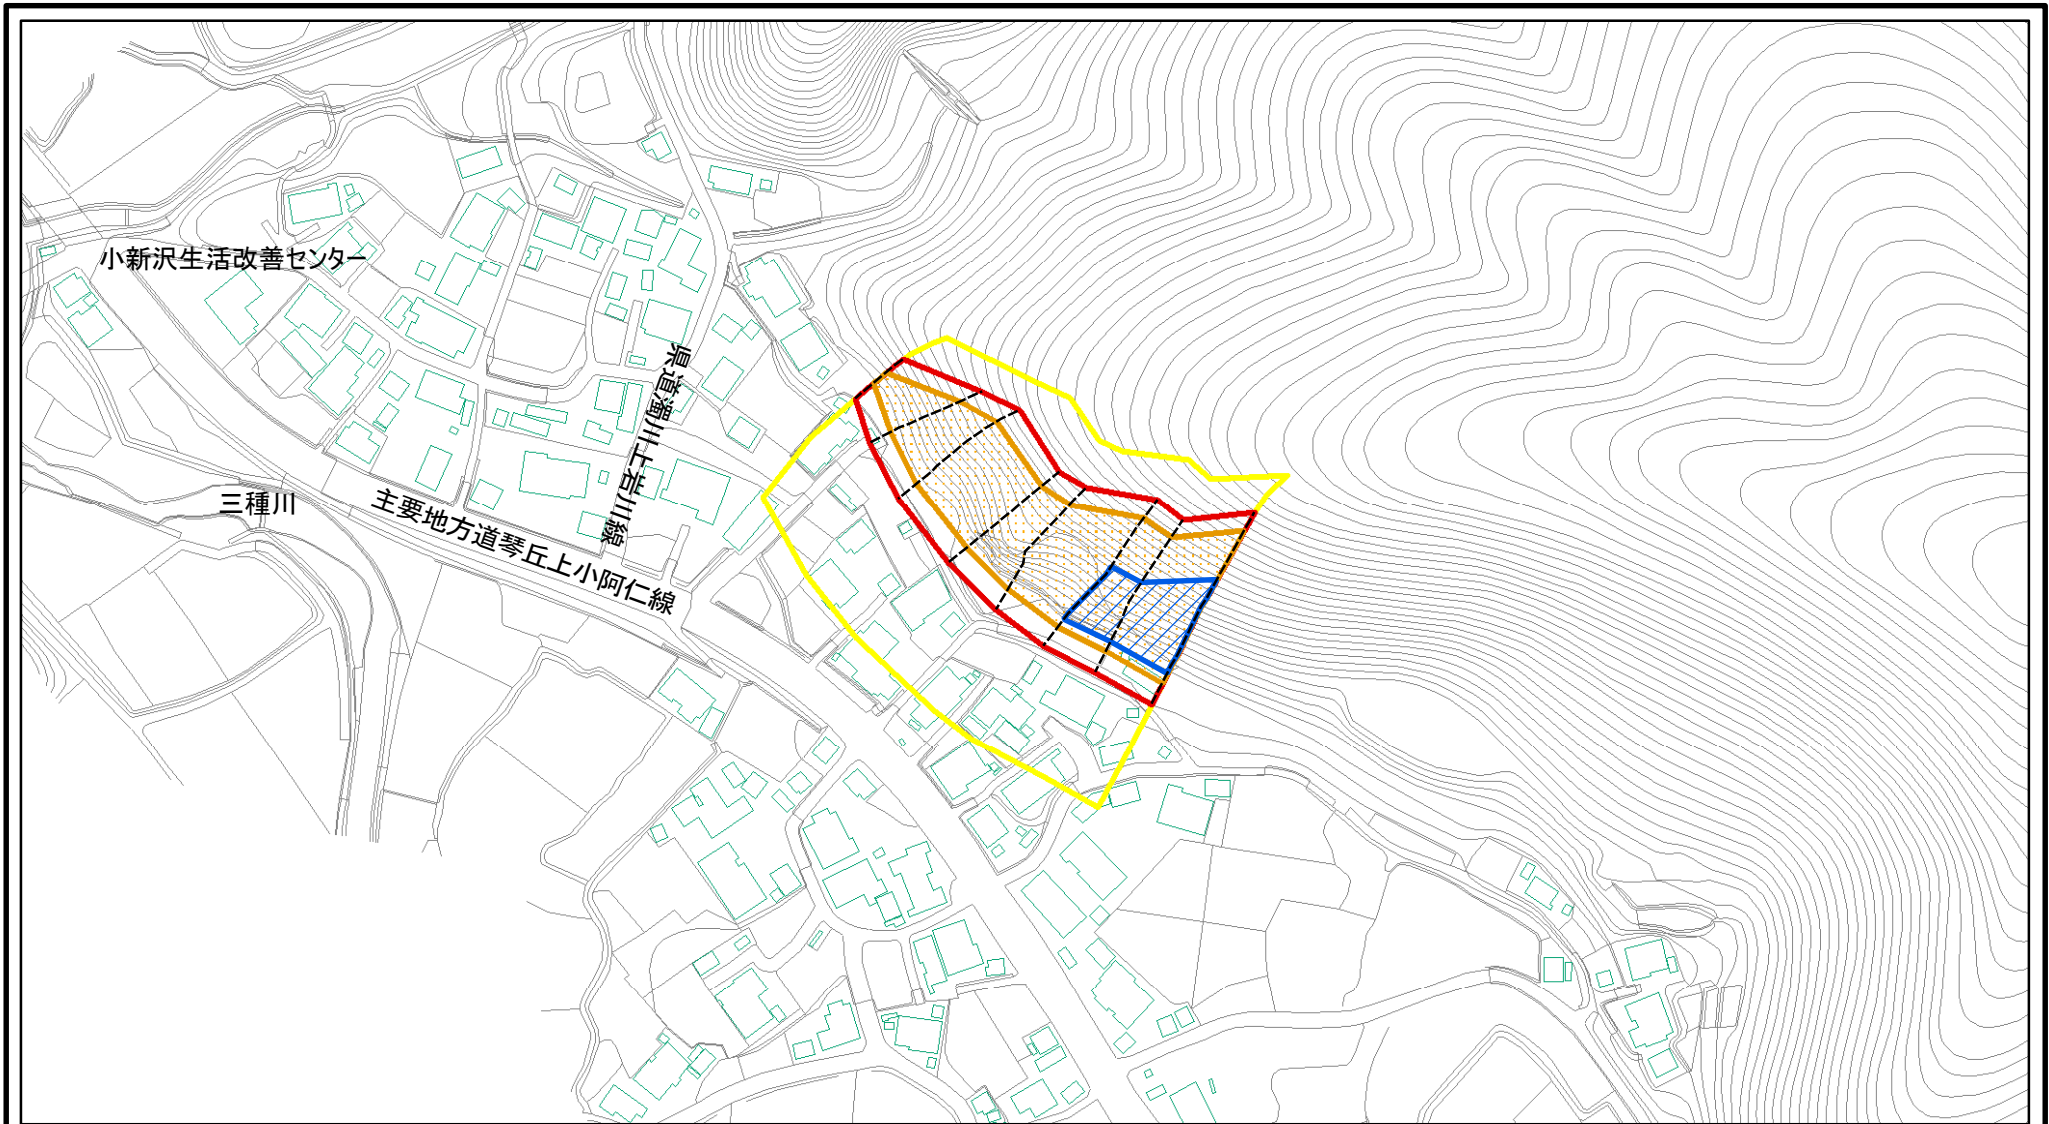

土砂災害警戒区域等の指定の公示に係る図書(その1)

(1/200,000)

(1/25,000)

様式-1(急)
土砂災害警戒区域・土砂災害特別警戒区域
位置図

自然現象の種類

箇所番号

箇所名

所在地

急傾斜地の崩壊

I-360

小新沢

山本郡三種町上岩川字小新沢

「この地図は、国土地理院長の承認を得て、同院発行の20万分の1地勢図及び2万5千分の1地形図を複製したものである。(承認番号 平26東複、第45号)」

土砂災害警戒区域等の指定の公示に係る図書(その2)

様式-2(急)
土砂災害警戒区域・土砂災害特別警戒区域
区域図(その1)

土砂災害防止法施行令第二条の基準に該当する区域
土砂災害防止法
施行令第三条の
基準に該当する
区域

縮尺
1:2,500

自然現象の種類	急傾斜地の崩壊	箇所番号	I-360
告示番号	第314号	箇所名	小新沢
告示年月日	平成27年7月17日	所在地	山本郡三種町上岩川字小新沢

土砂災害警戒区域等の指定の公示に係る図書(その2)

様式-2(急) 土砂災害警戒区域・土砂災害特別警戒区域 区域図(その1)	土砂災害防止法施行令第二条の基準に該当する区域		N 縮尺 1:2,500	自然現象の種類	急傾斜地の崩壊	箇所番号	I-360
	土砂災害防止法施行令第三条の基準に該当する区域			告示番号	第314号	箇所名	小新沢
	土砂等の(移動)高さが1m以下の場合、土砂等の移動による力が100kN/mを超える区域		告示年月日	平成27年7月17日	所在地	山本郡三種町上岩川字小新沢	
	土砂等の堆積の高さが3mを超える区域						
それ以外の区域							

土砂災害警戒区域等の指定の公示に係る図書(その2-1)

様式-2-1(急)

土砂災害警戒区域・土砂災害特別警戒区域
区域図(その2)

土砂災害防止法施行令第二条の基準に該当する区域	
土砂災害防止法施行令第三条の基準に該当する区域	
それ以外の区域	

縮尺
1:1,500

自然現象の種類	急傾斜地の崩壊	箇所番号	I-360
告示番号	第314号	箇所名	小新沢
告示年月日	平成27年7月17日	所在地	山本郡三種町上岩川字小新沢