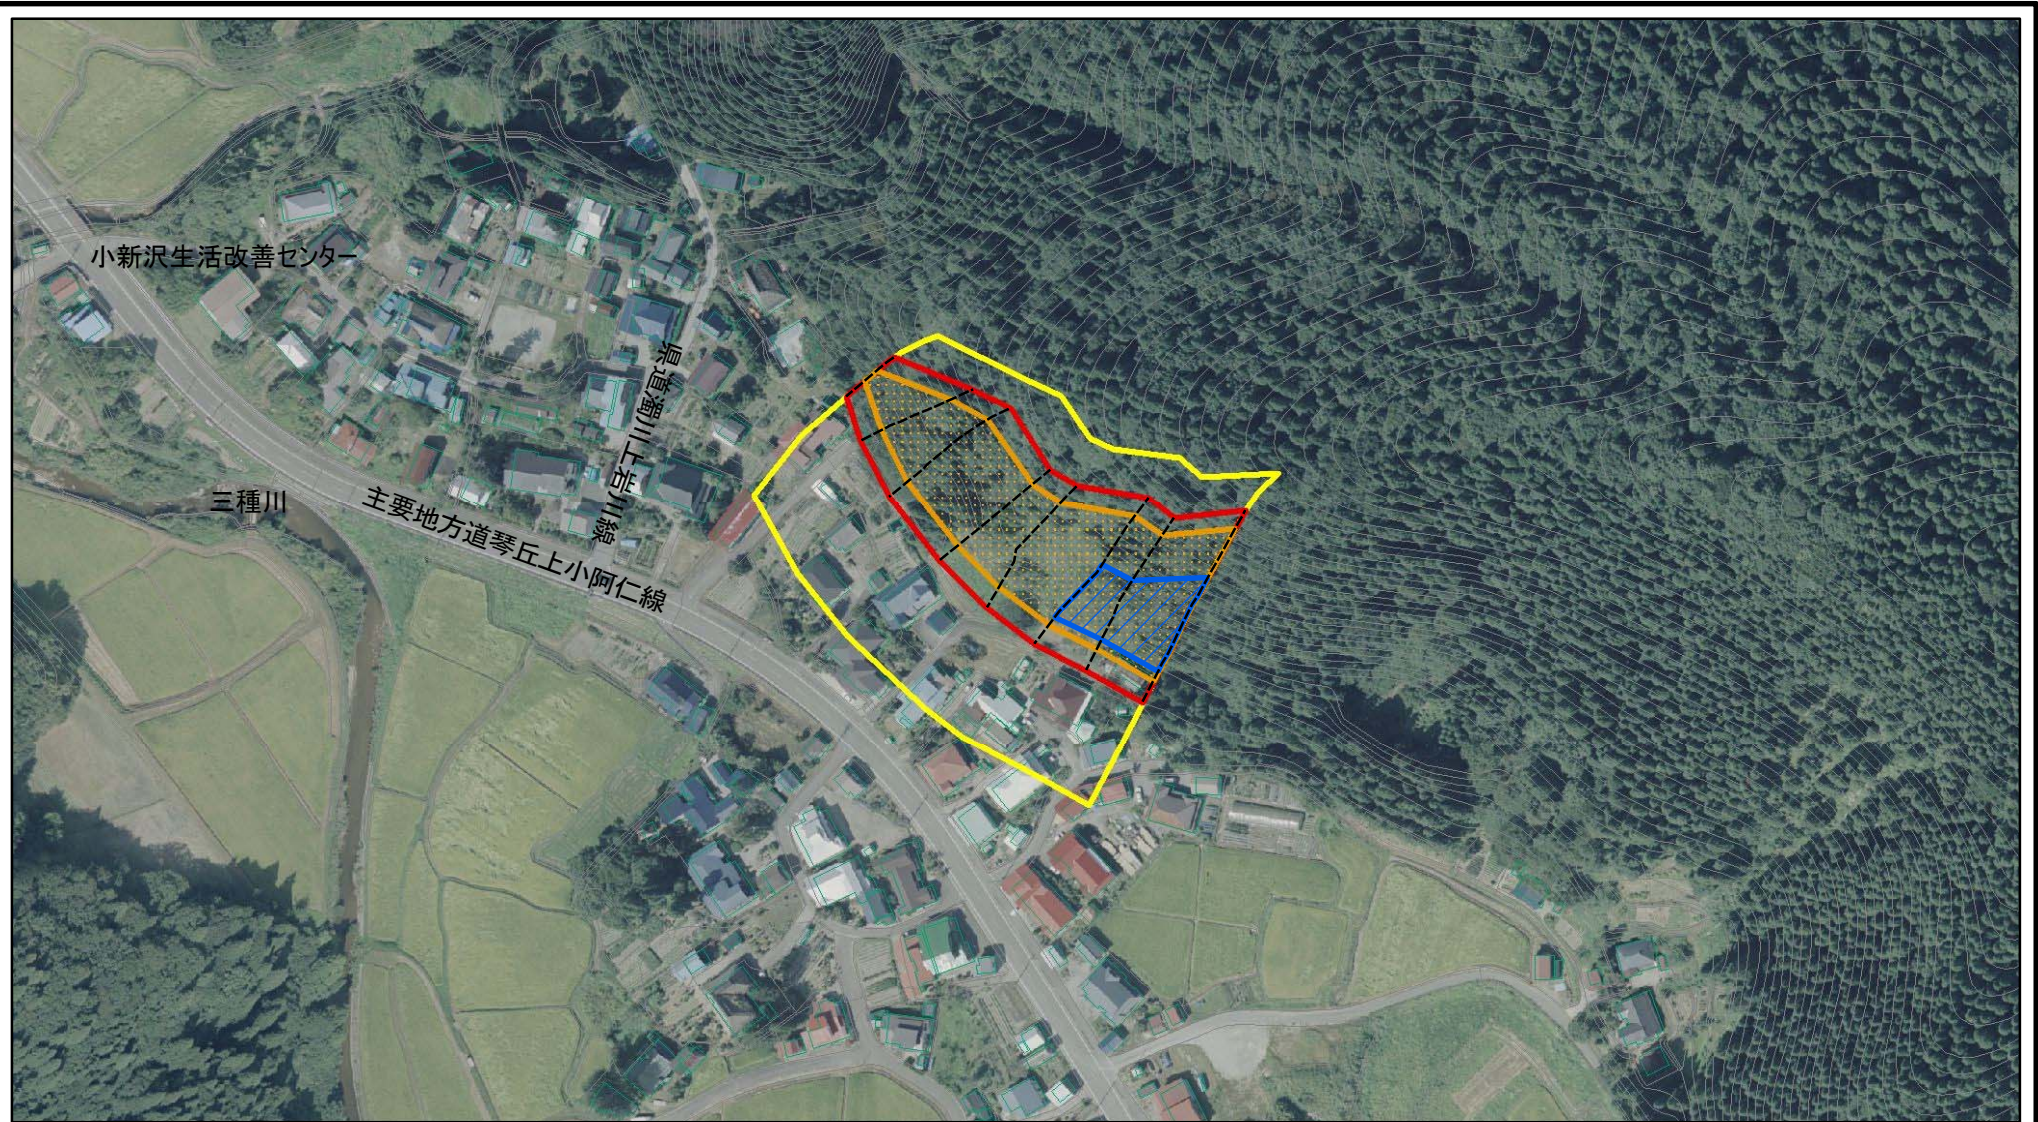

急傾斜地の崩壊

I-360

小新沢

山本郡三種町上岩川字小新沢

「この地図は、国土地理院長の承認を得て、同院発行の20万分の1地勢図及び2万5千分の1地形図を複製したものである。(承認番号 平26東複、第45号)」

土砂災害警戒区域等の指定の公示に係る図書(その2)

様式-2(急)
土砂災害警戒区域・土砂災害特別警戒区域
区域図(その1)

土砂災害防止法施行令第二条の基準に該当する区域
土砂災害防止法
施行令第三条の
基準に該当する
区域

縮尺
1:2,500

自然現象の種類	急傾斜地の崩壊	箇所番号	I-360
告示番号	第314号	箇所名	小新沢
告示年月日	平成27年7月17日	所在地	山本郡三種町上岩川字小新沢

土砂災害警戒区域等の指定の公示に係る図書(その2)

様式-2(急) 土砂災害警戒区域・土砂災害特別警戒区域 区域図(その1)	土砂災害防止法施行令第二条の基準に該当する区域		N 縮尺 1:2,500	自然現象の種類	急傾斜地の崩壊	箇所番号	I-360
	土砂災害防止法施行令第三条の基準に該当する区域			告示番号	第314号	箇所名	小新沢
	土砂等の(移動)高さが1m以下の場合、土砂等の移動による力が100kN/mを超える区域		告示年月日	平成27年7月17日	所在地	山本郡三種町上岩川字小新沢	
	土砂等の堆積の高さが3mを超える区域						
それ以外の区域							

土砂災害警戒区域等の指定の公示に係る図書(その2-1)

様式-2-1(急)

土砂災害警戒区域・土砂災害特別警戒区域
区域図(その2)

土砂災害防止法施行令第二条の基準に該当する区域	
土砂災害防止法施行令第三条の基準に該当する区域	
それ以外の区域	

縮尺
1:1,500

自然現象の種類	急傾斜地の崩壊	箇所番号	I-360
告示番号	第314号	箇所名	小新沢
告示年月日	平成27年7月17日	所在地	山本郡三種町上岩川字小新沢

土砂災害警戒区域等の指定の公示に係る図書(その2-1)

様式-2-1(急) 土砂災害警戒区域・土砂災害特別警戒区域 区域図(その2)	土砂災害防止法施行令第二条の基準に該当する区域		N 縮尺 1:1,500	自然現象の種類	急傾斜地の崩壊	箇所番号	I-360
	土砂災害防止法施行令第三条の基準に該当する区域			告示番号	第314号	箇所名	小新沢
	土砂等の(移動)高さが1m以下の場合、土砂等の移動による力が100kN/m ² を超える区域		告示年月日	平成27年7月17日	所在地	山本郡三種町上岩川字小新沢	
	土砂等の堆積の高さが3mを超える区域		それ以外の区域				