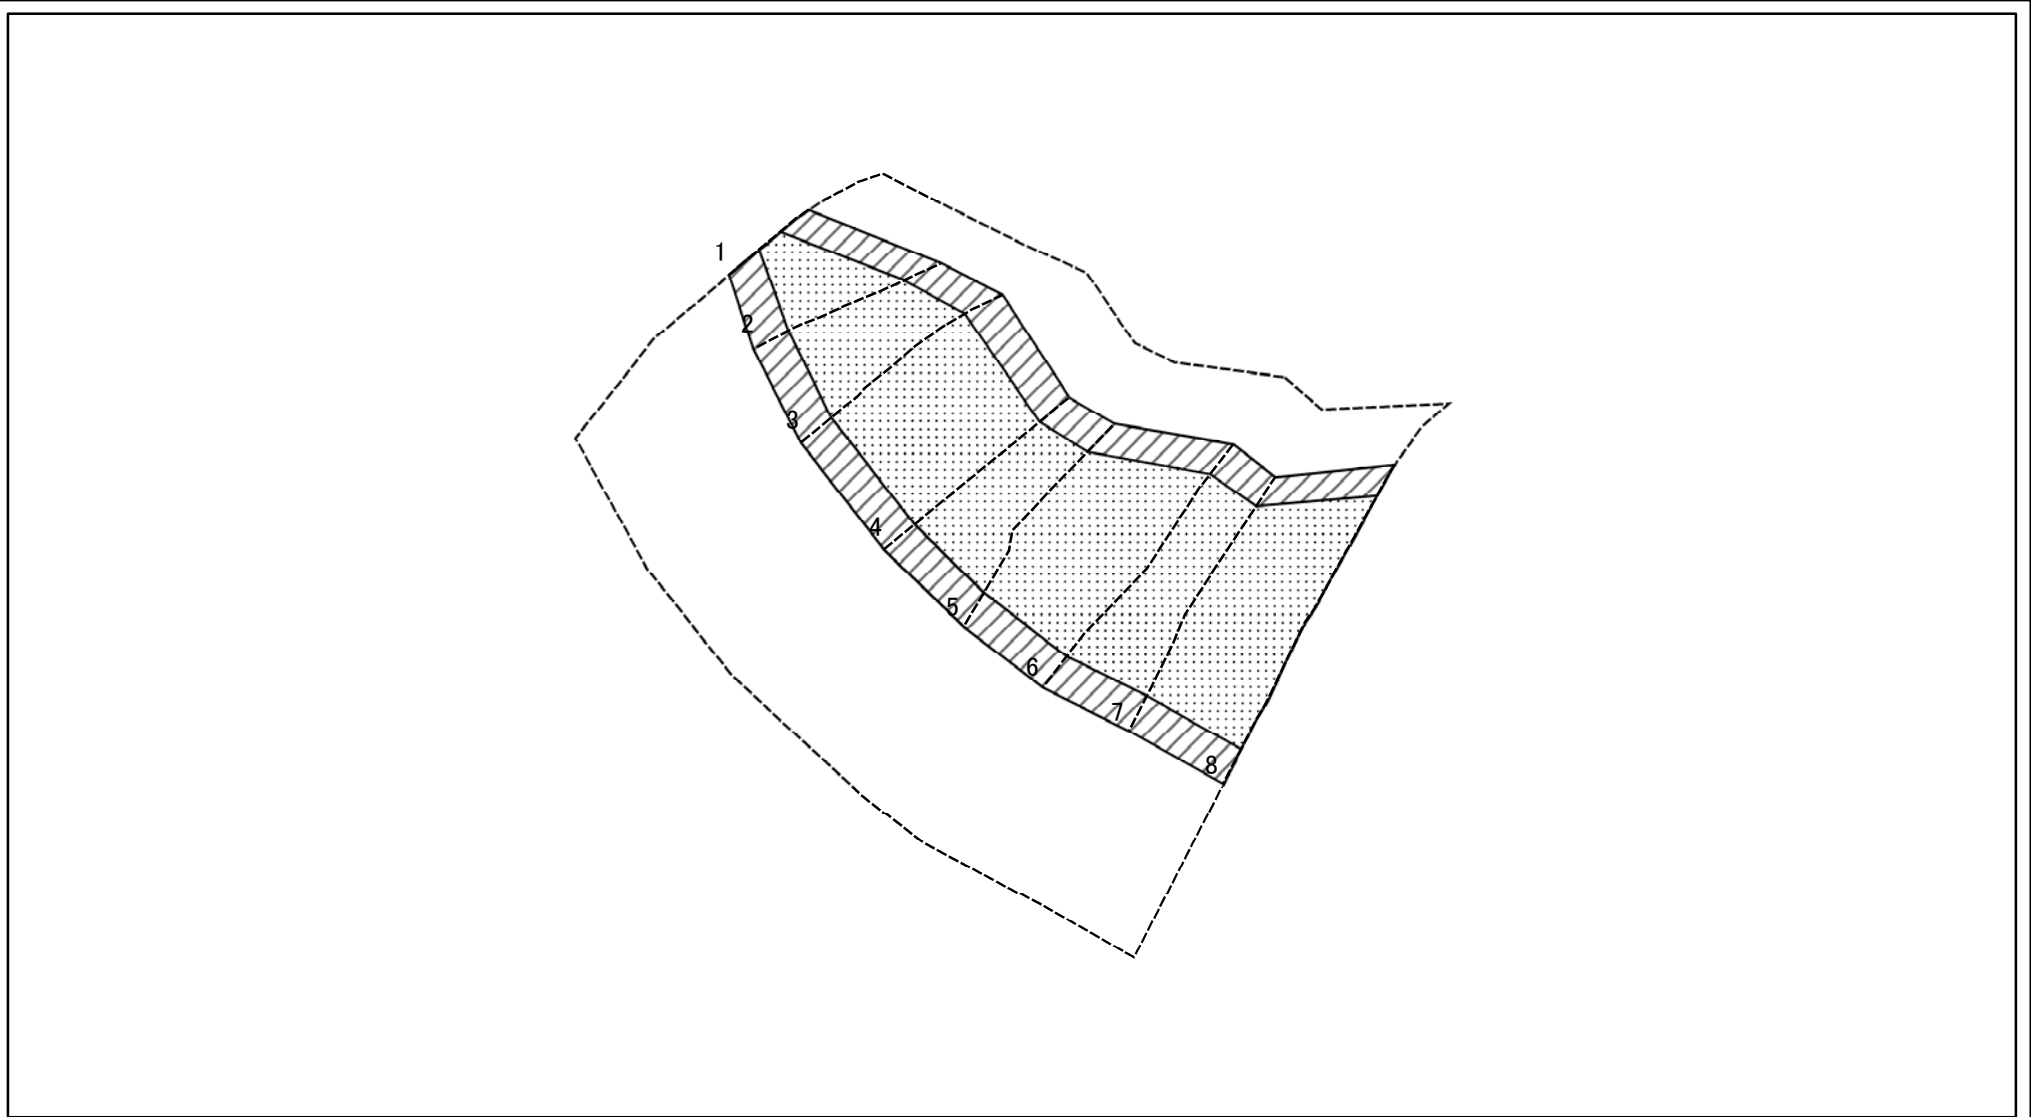

土砂災害警戒区域等の指定の公示に係る図書(その2-2)

図中の数字は横断測線番号を示す

様式-2-2(急) 土砂災害特別警戒区域の区域区分図 (急傾斜地の崩壊に伴う土石等の移動により 建築物の地上部に作用すると想定される力)	土砂災害防止法施行令第二条の基準に該当する区域		N 縮尺 1:1,500	自然現象の種類	急傾斜地の崩壊	箇所番号	I-360
	土砂災害防止法施行令第三条の基準に該当する区域			告示番号	第314号	箇所名	小新沢
	それ以外の区域			告示年月日	平成27年7月17日	所在地	山本郡三種町上岩川字小新沢