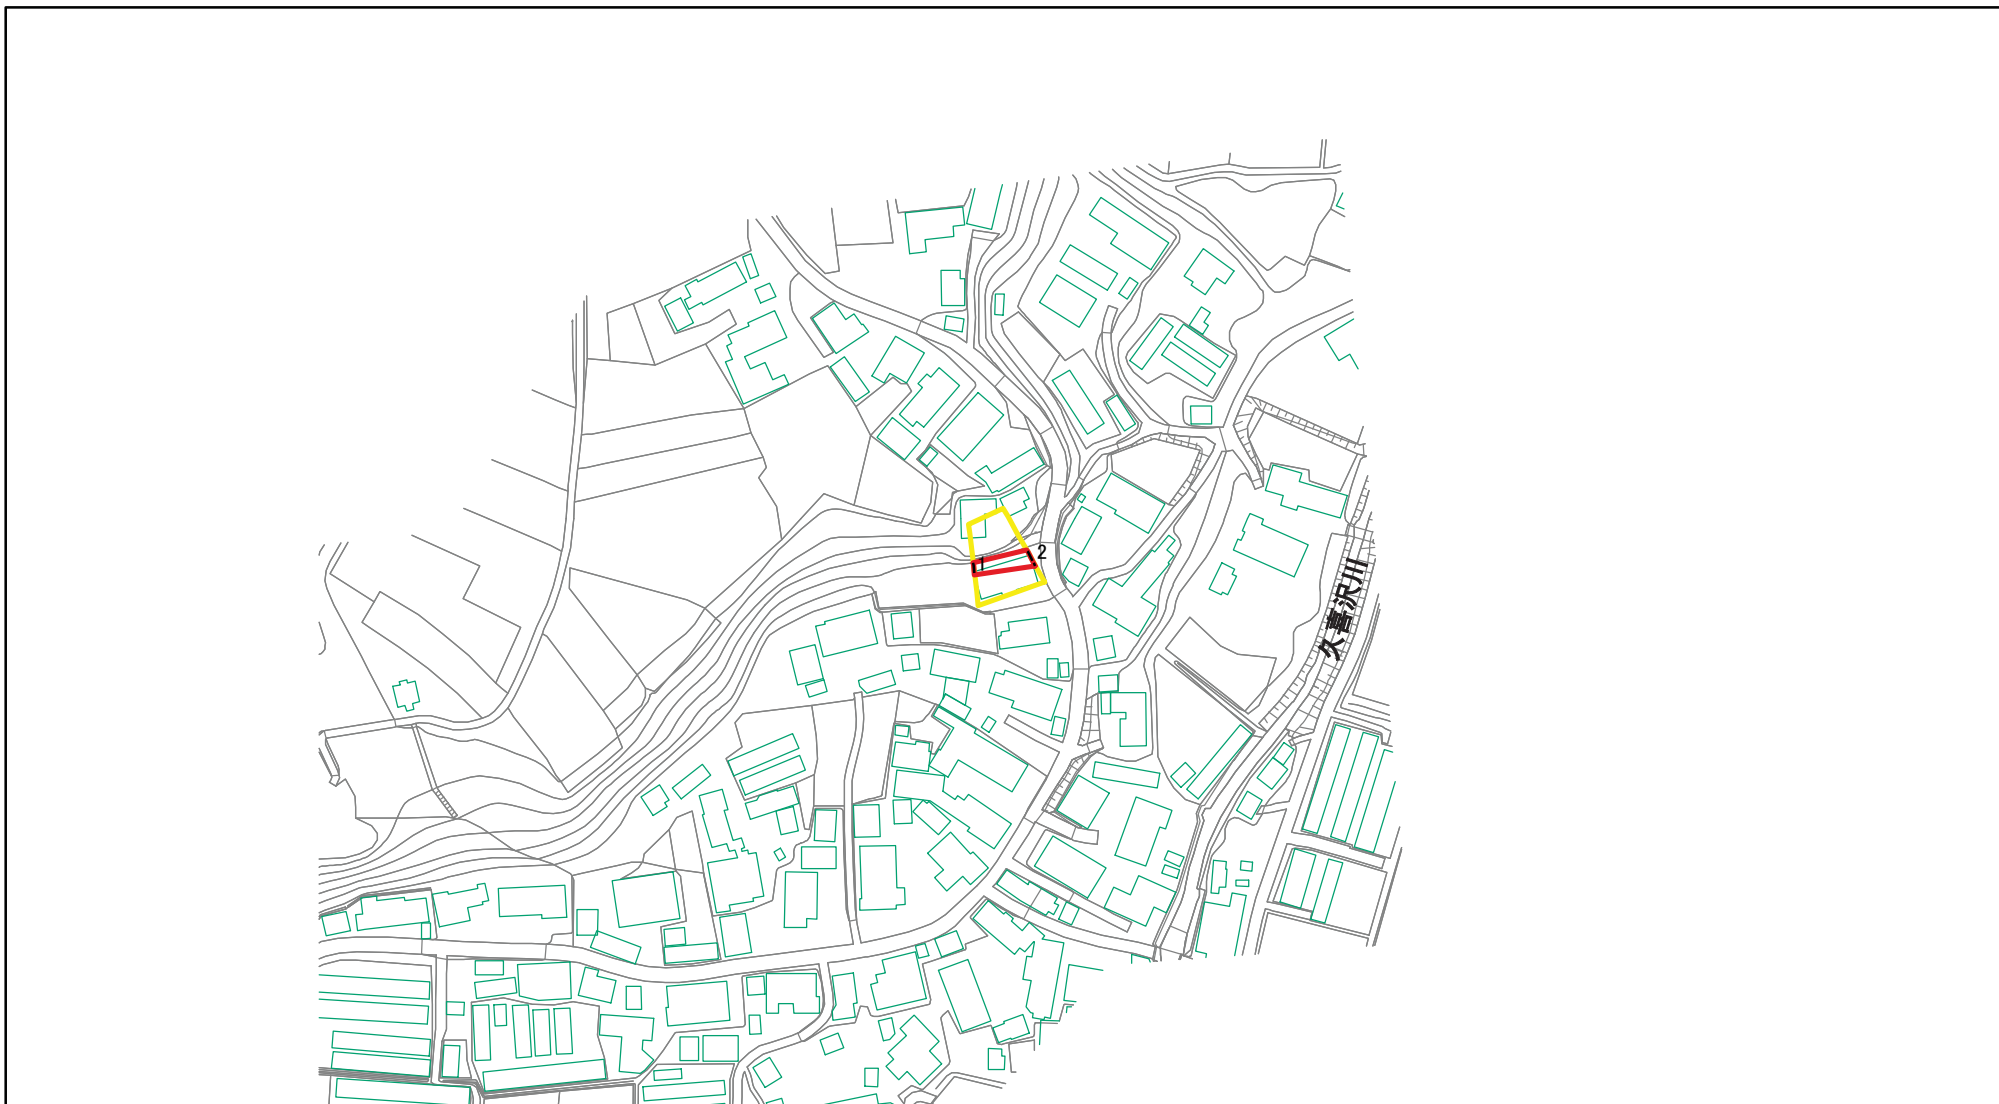

土砂災害警戒区域等の指定の公示に係る図書(その1)

(1/200,000)

(1/25,000)

様式-1(急) 土砂災害警戒区域・土砂災害特別警戒区域 位置図	自然現象の種類	急傾斜地の崩壊
	箇所番号	Ⅱ-236
	箇所名	久喜沢1号
	所在地	能代市久喜沢字大林及び久喜沢

「この地図は、国土地理院長の承認を得て、同院発行の20万分の1地勢図及び2万5千分の1地形図を複製したものである。(承認番号 平27東複、第8号)」

土砂災害警戒区域等の指定の公示に係る図書(その2)

図中の数字は横断測線番号を示す

様式-2(急) 土砂災害警戒区域・土砂災害特別警戒区域 区域図(その1)	土砂災害防止法施行令第二条の基準に該当する区域		N 縮尺 1:2,500	自然現象の種類	急傾斜地の崩壊	箇所番号	II-236
	土砂災害防止法施行令第三条の基準に該当する区域			告示番号	第184号	箇所名	久喜沢1号
	土石等の(移動)高さが1m以下の場合、土石等の移動による力が100kN/mを超える区域		告示年月日	平成28年3月15日	所在地	能代市久喜沢字大林及び久喜沢	
	土石等の堆積の高さが3mを超える区域						
	それ以外の区域						

土砂災害警戒区域等の指定の公示に係る図書(その2)

0 25 50 100
m

図中の数字は横断測線番号を示す

様式-2(急)
土砂災害警戒区域・土砂災害特別警戒区域
区域図(その1)

土砂災害防止法施行令第二条の基準に該当する区域	
土砂災害防止法施行令第三条の基準に該当する区域	
それ以外の区域	

N
縮尺
1:2,500

自然現象の種類	急傾斜地の崩壊	箇所番号	II-236
告示番号	第184号	箇所名	久喜沢1号
告示年月日	平成28年3月15日	所在地	能代市久喜沢字大林及び久喜沢

土砂災害警戒区域等の指定の公示に係る図書(その2-1)

様式-2-1(急)

土砂災害警戒区域・土砂災害特別警戒区域
区域図(その2)

土砂災害防止法施行令第二条の基準に該当する区域	
土砂災害防止法施行令第三条の基準に該当する区域	
それ以外の区域	

	縮尺 1:500

自然現象の種類	急傾斜地の崩壊	箇所番号	II-236
告示番号	第184号	箇所名	久喜沢1号
告示年月日	平成28年3月15日	所在地	能代市久喜沢字大林及び久喜沢