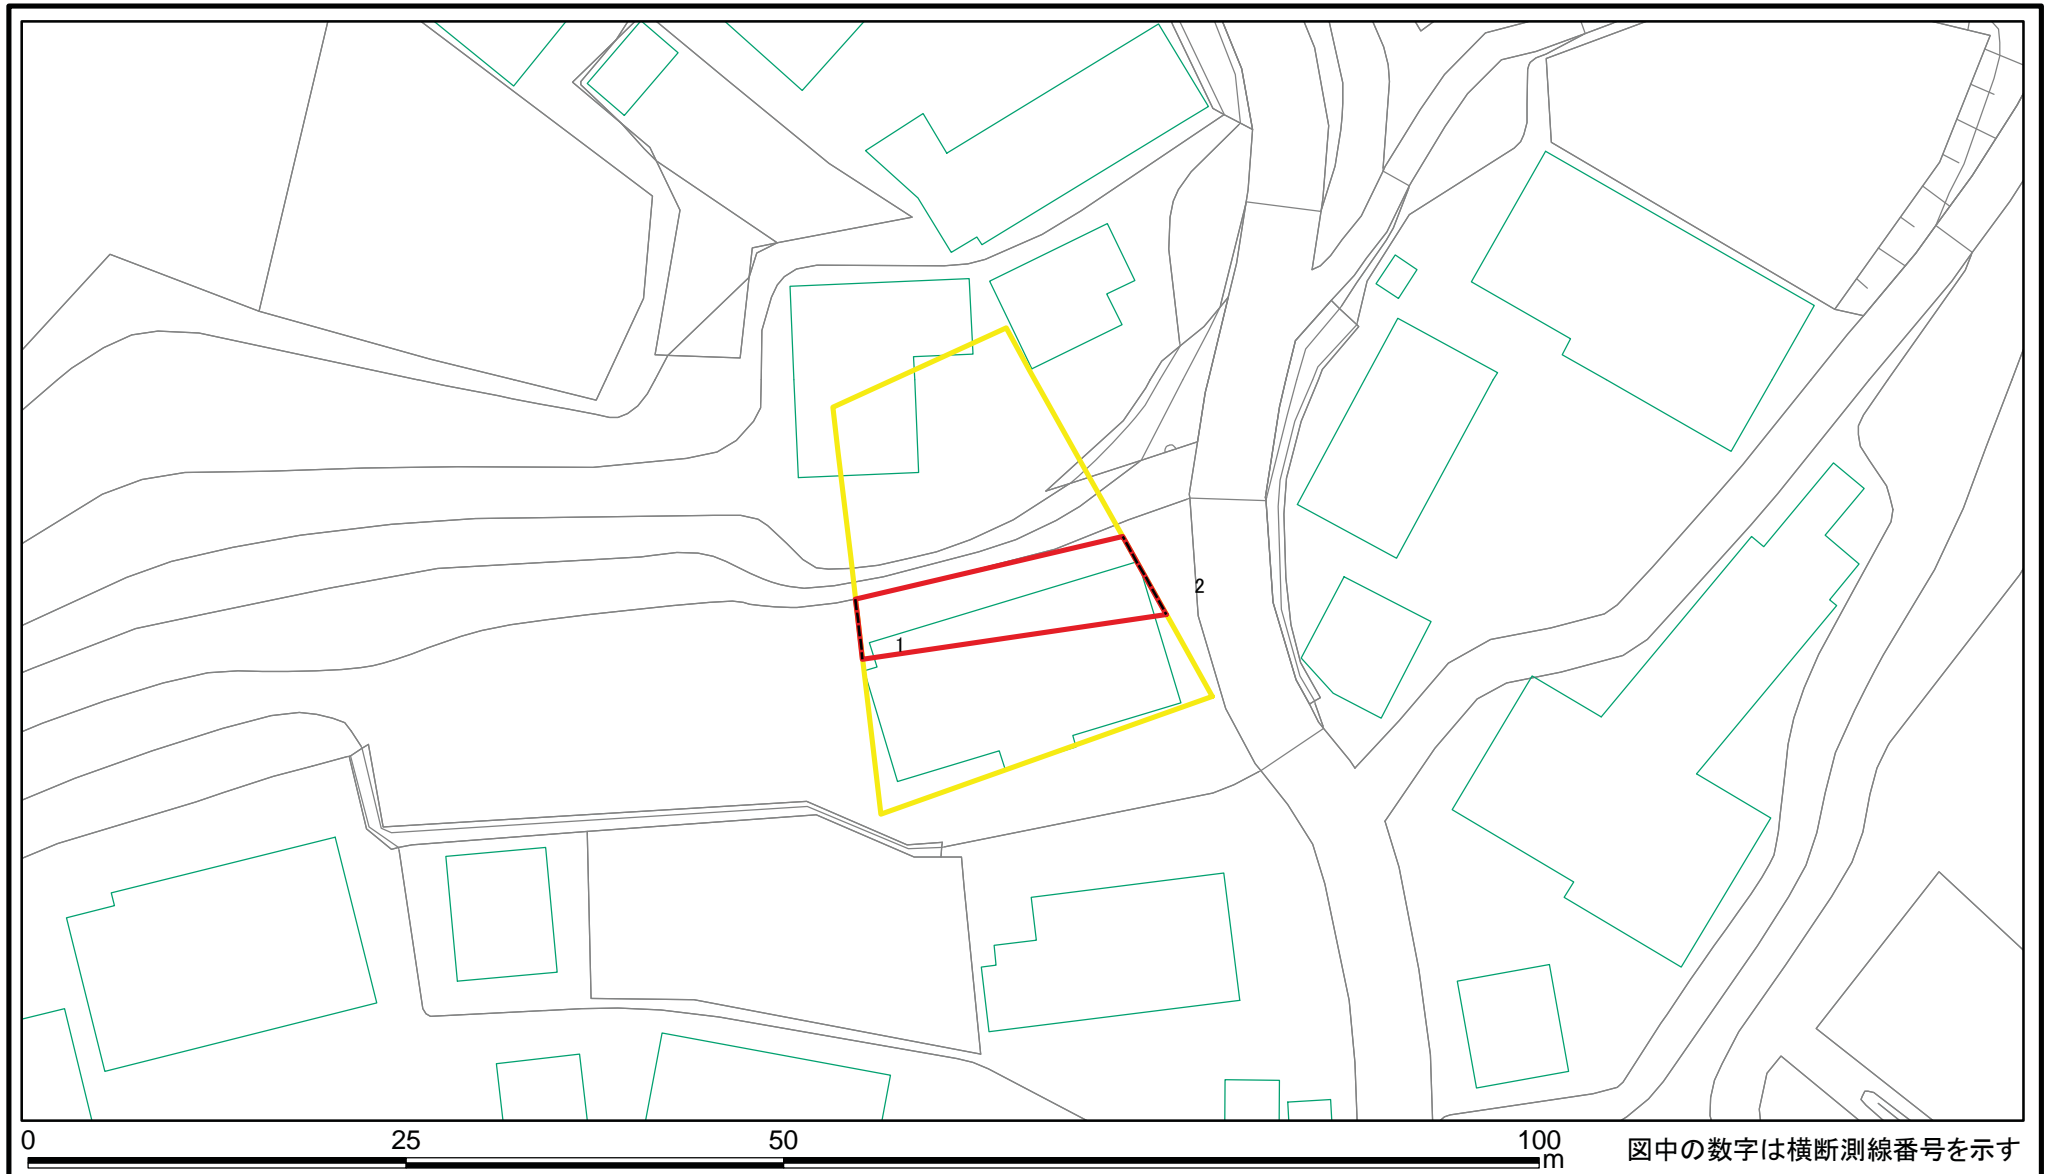

土砂災害警戒区域等の指定の公示に係る図書(その1)

(1/200,000)

(1/25,000)

様式-1(急) 土砂災害警戒区域・土砂災害特別警戒区域 位置図	自然現象の種類	急傾斜地の崩壊
	箇所番号	Ⅱ-236
	箇所名	久喜沢1号
	所在地	能代市久喜沢字大林及び久喜沢

「この地図は、国土地理院長の承認を得て、同院発行の20万分の1地勢図及び2万5千分の1地形図を複製したものである。(承認番号 平27東複、第8号)」

土砂災害警戒区域等の指定の公示に係る図書(その2)

図中の数字は横断測線番号を示す

様式-2(急) 土砂災害警戒区域・土砂災害特別警戒区域 区域図(その1)	土砂災害防止法施行令第二条の基準に該当する区域		N 縮尺 1:2,500	自然現象の種類	急傾斜地の崩壊	箇所番号	II-236
	土砂災害防止法施行令第三条の基準に該当する区域			告示番号	第184号	箇所名	久喜沢1号
	土石等の(移動)高さが1m以下の場合、土石等の移動による力が100kN/mを超える区域		告示年月日	平成28年3月15日	所在地	能代市久喜沢字大林及び久喜沢	
	土石等の堆積の高さが3mを超える区域						
	それ以外の区域						

土砂災害警戒区域等の指定の公示に係る図書(その2)

0 25 50 100
m

図中の数字は横断測線番号を示す

様式-2(急)
土砂災害警戒区域・土砂災害特別警戒区域
区域図(その1)

土砂災害防止法施行令第二条の基準に該当する区域	
土砂災害防止法施行令第三条の基準に該当する区域	
それ以外の区域	

N
縮尺
1:2,500

自然現象の種類	急傾斜地の崩壊	箇所番号	II-236
告示番号	第184号	箇所名	久喜沢1号
告示年月日	平成28年3月15日	所在地	能代市久喜沢字大林及び久喜沢

土砂災害警戒区域等の指定の公示に係る図書(その2-1)

様式-2-1(急)

土砂災害警戒区域・土砂災害特別警戒区域
区域図(その2)

土砂災害防止法施行令第二条の基準に該当する区域	
土砂災害防止法施行令第三条の基準に該当する区域	
それ以外の区域	

	縮尺 1:500

自然現象の種類	急傾斜地の崩壊	箇所番号	II-236
告示番号	第184号	箇所名	久喜沢1号
告示年月日	平成28年3月15日	所在地	能代市久喜沢字大林及び久喜沢