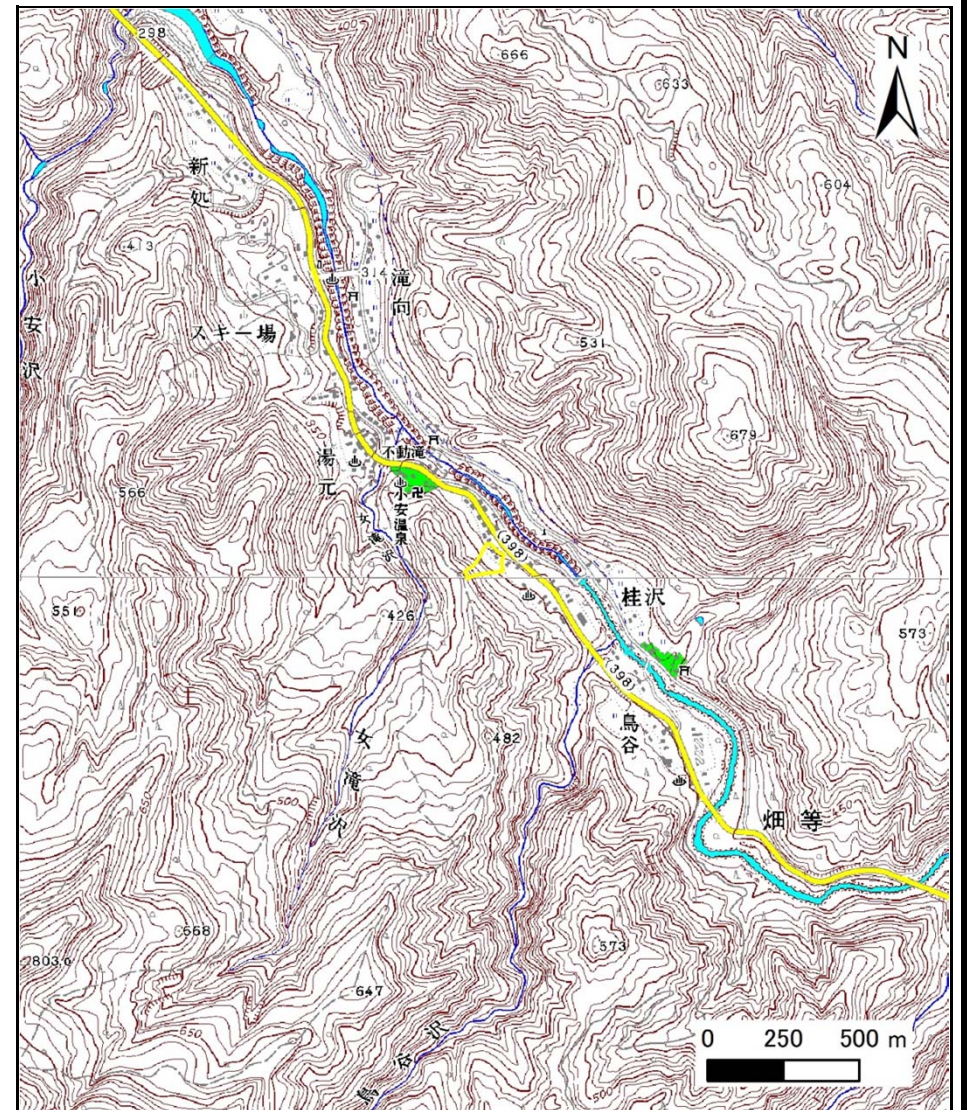

土砂災害警戒区域等の指定の公示に係る図書(その1)

(1/200,000)

(1/25,000)

様式-1(急) 土砂災害警戒区域・土砂災害特別警戒区域 位置図	自然現象の種類	急傾斜地の崩壊
	箇所番号	Ⅱ-1711
	箇所名	湯元2号
	所在地	湯沢市皆瀬字湯元及び小湯ノ上

この地図は、国土地理院の承認を得て、同院発行の20万分の1・2万5千分の1の地形図を複製したものである。(認証番号 平27 情複 第685号)

土砂災害警戒区域等の指定の公示に係る図書(その2)

図中の数字は横断測線番号を示す

様式-2(急) 土砂災害警戒区域・土砂災害特別警戒区域 区域図(その1)	土砂災害防止法施行令第二条の基準に該当する区域		N 縮尺 1:2,500	自然現象の種類	急傾斜地の崩壊	箇所番号	II-1711
	土砂災害防止法施行令第三条の基準に該当する区域			告示番号	第452号	箇所名	湯元2号
	それ以外の区域			告示年月日	平成28年7月26日	所在地	湯沢市皆瀬字湯元及び小湯ノ上

土砂災害警戒区域等の指定の公示に係る図書(その2)

図中の数字は横断測線番号を示す

様式-2(急) 土砂災害警戒区域・土砂災害特別警戒区域 区域図(その1)	土砂災害防止法施行令第二条の基準に該当する区域		N 縮尺 1:2,500	自然現象の種類	急傾斜地の崩壊	箇所番号	II-1711
	土砂災害防止法施行令第三条の基準に該当する区域	土石等の(移動)高さが1m以下の場合、土石等の移動による力が100kN/mを超える区域 土石等の堆積の高さが3mを超える区域 それ以外の区域		告示番号	第452号	箇所名	湯元2号
				告示年月日	平成28年7月26日	所在地	湯沢市皆瀬字湯元及び小湯ノ上

縮尺

1:1,000

自然現象の種類	急傾斜地の崩壊	箇所番号	Ⅱ-1711
告示番号	第452号	箇所名	湯元2号
告示年月日	平成28年7月26日	所在地	湯沢市皆瀬字湯元及び小湯ノ上

土砂災害警戒区域等の指定の公示に係る図書(その2-2)

図中の数字は横断測線番号を示す

様式-2-2(急)
土砂災害特別警戒区域の区域区分図
(急傾斜地の崩壊に伴う土石等の移動により
建築物の地上部に作用すると想定される力)