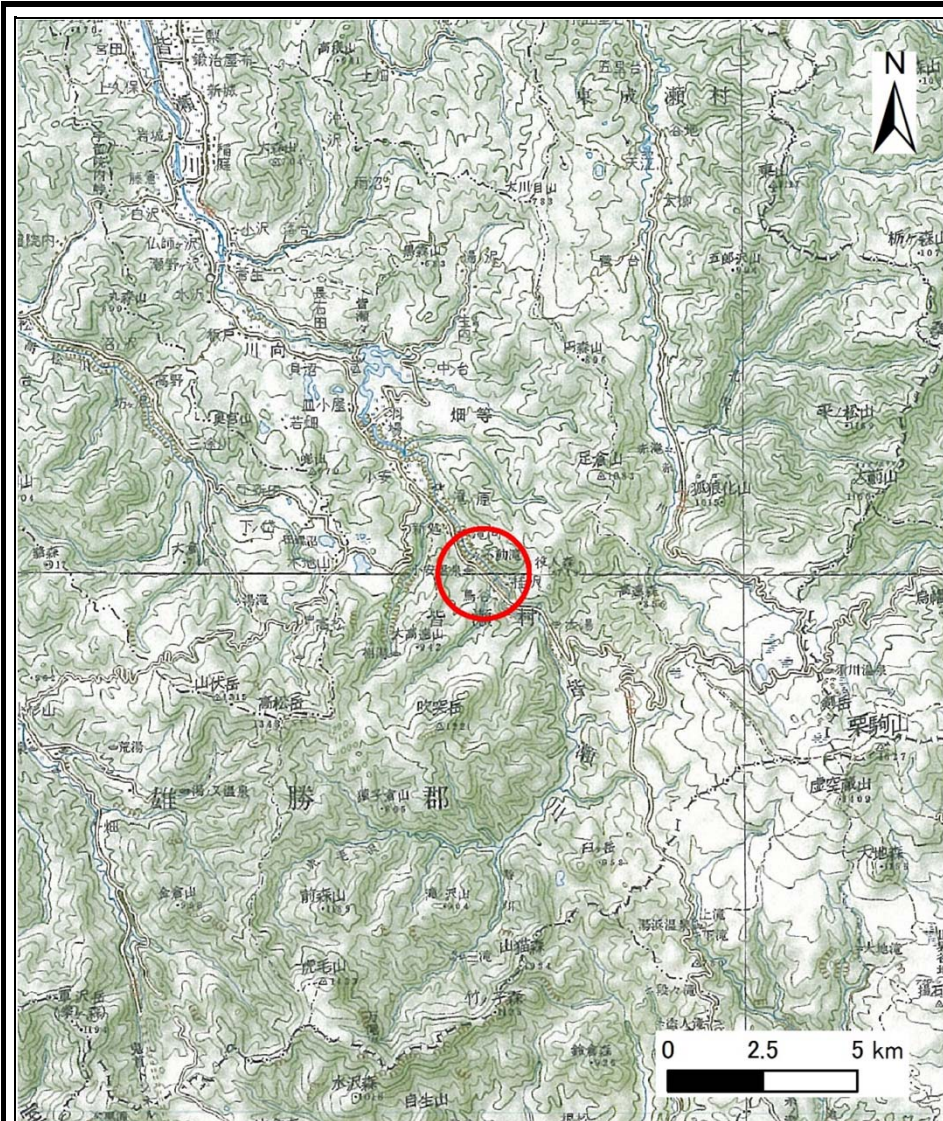

土砂災害警戒区域等の指定の公示に係る図書(その1)

(1/200,000)

(1/25,000)

様式-1(急) 土砂災害警戒区域・土砂災害特別警戒区域 位置図	自然現象の種類	急傾斜地の崩壊
	箇所番号	Ⅱ-1711
	箇所名	湯元2号
	所在地	湯沢市皆瀬字湯元及び小湯ノ上

この地図は、国土地理院の承認を得て、同院発行の20万分の1・2万5千分の1の地形図を複製したものである。(認証番号 平27 情複 第685号)

土砂災害警戒区域等の指定の公示に係る図書(その2)

図中の数字は横断測線番号を示す

様式-2(急) 土砂災害警戒区域・土砂災害特別警戒区域 区域図(その1)	土砂災害防止法施行令第二条の基準に該当する区域		N 縮尺 1:2,500	自然現象の種類	急傾斜地の崩壊	箇所番号	II-1711
	土砂災害防止法施行令第三条の基準に該当する区域			告示番号	第452号	箇所名	湯元2号
	それ以外の区域			告示年月日	平成28年7月26日	所在地	湯沢市皆瀬字湯元及び小湯ノ上

土砂災害警戒区域等の指定の公示に係る図書(その2)

図中の数字は横断測線番号を示す

様式-2(急) 土砂災害警戒区域・土砂災害特別警戒区域 区域図(その1)	土砂災害防止法施行令第二条の基準に該当する区域		N 縮尺 1:2,500	自然現象の種類	急傾斜地の崩壊	箇所番号	II-1711
	土砂災害防止法施行令第三条の基準に該当する区域	土石等の(移動)高さが1m以下の場合、土石等の移動による力が100kN/mを超える区域 土石等の堆積の高さが3mを超える区域 それ以外の区域		告示番号	第452号	箇所名	湯元2号
				告示年月日	平成28年7月26日	所在地	湯沢市皆瀬字湯元及び小湯ノ上

縮尺

1:1,000

自然現象の種類	急傾斜地の崩壊	箇所番号	Ⅱ-1711
告示番号	第452号	箇所名	湯元2号
告示年月日	平成28年7月26日	所在地	湯沢市皆瀬字湯元及び小湯ノ上

土砂災害警戒区域等の指定の公示に係る図書(その2-1)

図中の数字は横断測線番号を示す

様式-2-1(急)

土砂災害警戒区域・土砂災害特別警戒区域
区域図(その2)

土砂災害防止法施行令第二条の基準に該当する区域	
土砂災害防止法施行令第三条の基準に該当する区域	
土砂等の(移動)高さが1m以下の場合、土砂等の移動による力が100kN/m ² を超える区域	
土砂等の堆積の高さが3mを超える区域	
それ以外の区域	