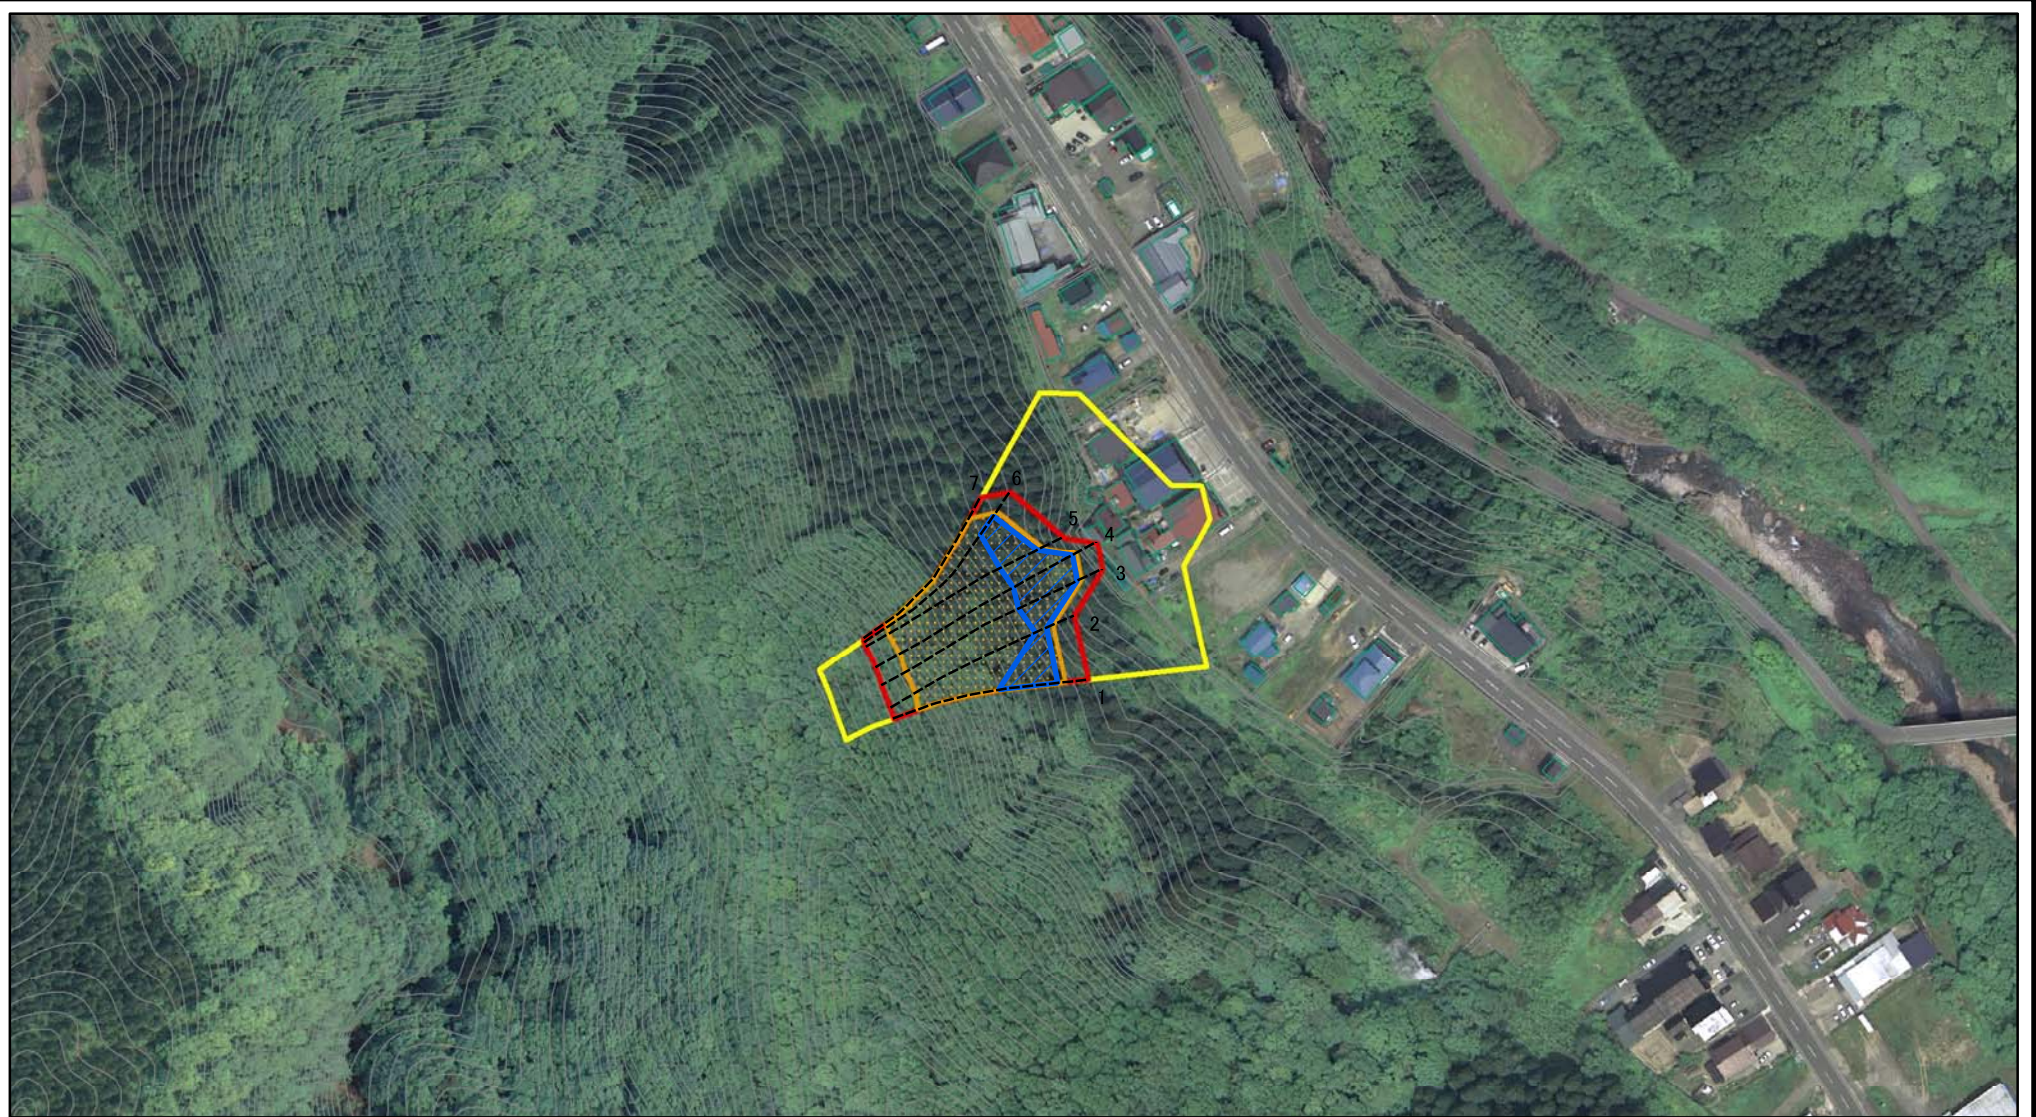

土砂災害警戒区域等の指定の公示に係る図書(その1)

(1/200,000)

(1/25,000)

様式-1(急) 土砂災害警戒区域・土砂災害特別警戒区域 位置図	自然現象の種類	急傾斜地の崩壊
	箇所番号	Ⅱ-1711
	箇所名	湯元2号
	所在地	湯沢市皆瀬字湯元及び小湯ノ上

この地図は、国土地理院の承認を得て、同院発行の20万分の1・2万5千分の1の地形図を複製したものである。(認証番号 平27 情複 第685号)

土砂災害警戒区域等の指定の公示に係る図書(その2)

図中の数字は横断測線番号を示す

様式-2(急) 土砂災害警戒区域・土砂災害特別警戒区域 区域図(その1)	土砂災害防止法施行令第二条の基準に該当する区域		N 縮尺 1:2,500	自然現象の種類	急傾斜地の崩壊	箇所番号	II-1711
	土砂災害防止法施行令第三条の基準に該当する区域			告示番号	第452号	箇所名	湯元2号
	それ以外の区域			告示年月日	平成28年7月26日	所在地	湯沢市皆瀬字湯元及び小湯ノ上

土砂災害警戒区域等の指定の公示に係る図書(その2)

図中の数字は横断測線番号を示す

様式-2(急) 土砂災害警戒区域・土砂災害特別警戒区域 区域図(その1)	土砂災害防止法施行令第二条の基準に該当する区域		N 縮尺 1:2,500	自然現象の種類	急傾斜地の崩壊	箇所番号	II-1711
	土砂災害防止法施行令第三条の基準に該当する区域	土石等の(移動)高さが1m以下の場合、土石等の移動による力が100kN/mを超える区域 土石等の堆積の高さが3mを超える区域 それ以外の区域		告示番号	第452号	箇所名	湯元2号
				告示年月日	平成28年7月26日	所在地	湯沢市皆瀬字湯元及び小湯ノ上

縮尺

1:1,000

自然現象の種類	急傾斜地の崩壊	箇所番号	Ⅱ-1711
告示番号	第452号	箇所名	湯元2号
告示年月日	平成28年7月26日	所在地	湯沢市皆瀬字湯元及び小湯ノ上

土砂災害警戒区域等の指定の公示に係る図書(その2-1)

図中の数字は横断測線番号を示す

様式-2-1(急)

土砂災害警戒区域・土砂災害特別警戒区域
区域図(その2)

土砂災害防止法施行令第二条の基準に該当する区域	
土砂災害防止法施行令第三条の基準に該当する区域	
土砂等の(移動)高さが1m以下の場合、土砂等の移動による力が100kN/m ² を超える区域	
土砂等の堆積の高さが3mを超える区域	
それ以外の区域	