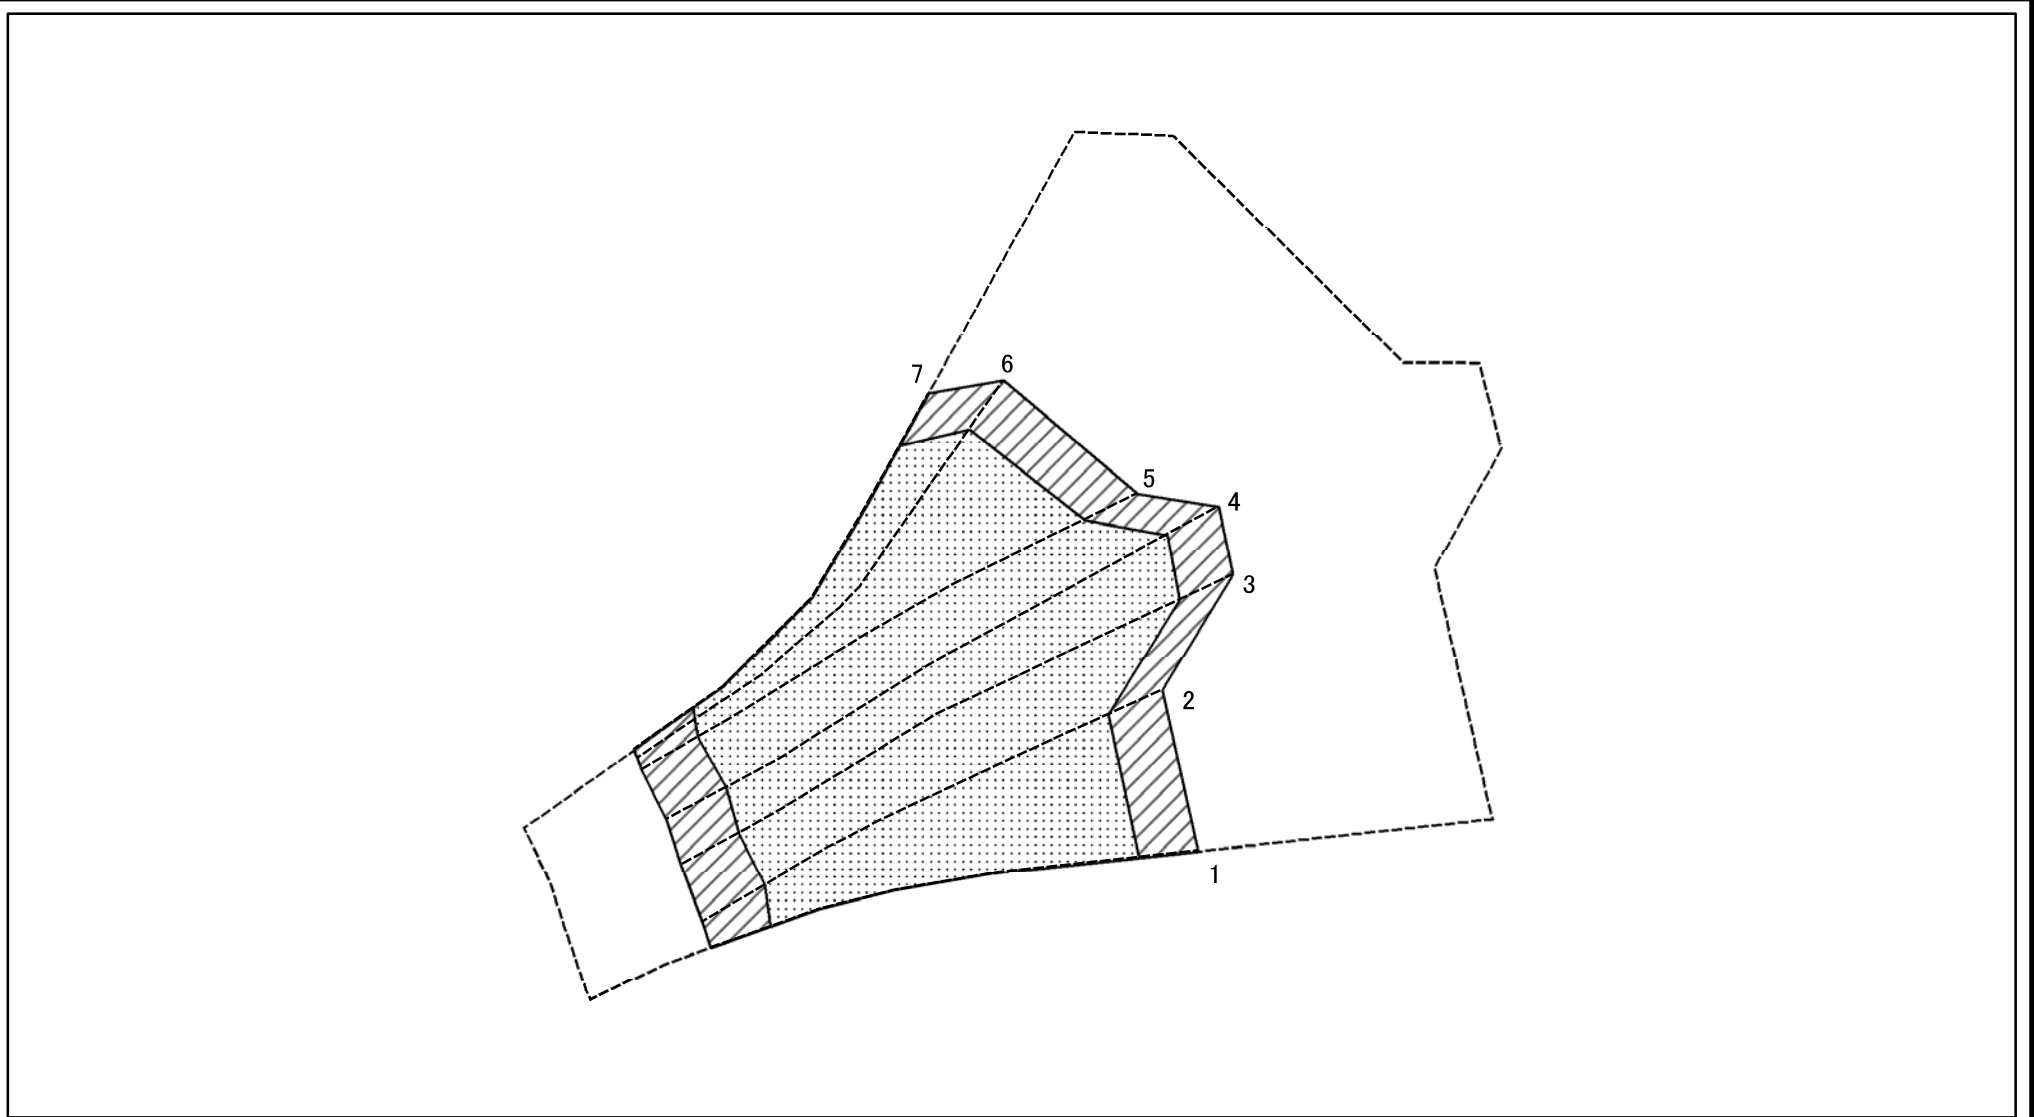

土砂災害警戒区域等の指定の公示に係る図書(その2-2)

図中の数字は横断測線番号を示す

様式-2-2(急)
土砂災害特別警戒区域の区域区分図
(急傾斜地の崩壊に伴う土石等の移動により
建築物の地上部に作用すると想定される力)

土砂災害防止法施行令第二条の基準に該当する区域	
土砂災害防止法施行令第三条の基準に該当する区域	
それ以外の区域	

N	縮尺
1:1,000	

自然現象の種類	急傾斜地の崩壊	箇所番号	II-1711
告示番号	第452号	箇所名	湯元2号
告示年月日	平成28年7月26日	所在地	湯沢市皆瀬字湯元及び小湯ノ上