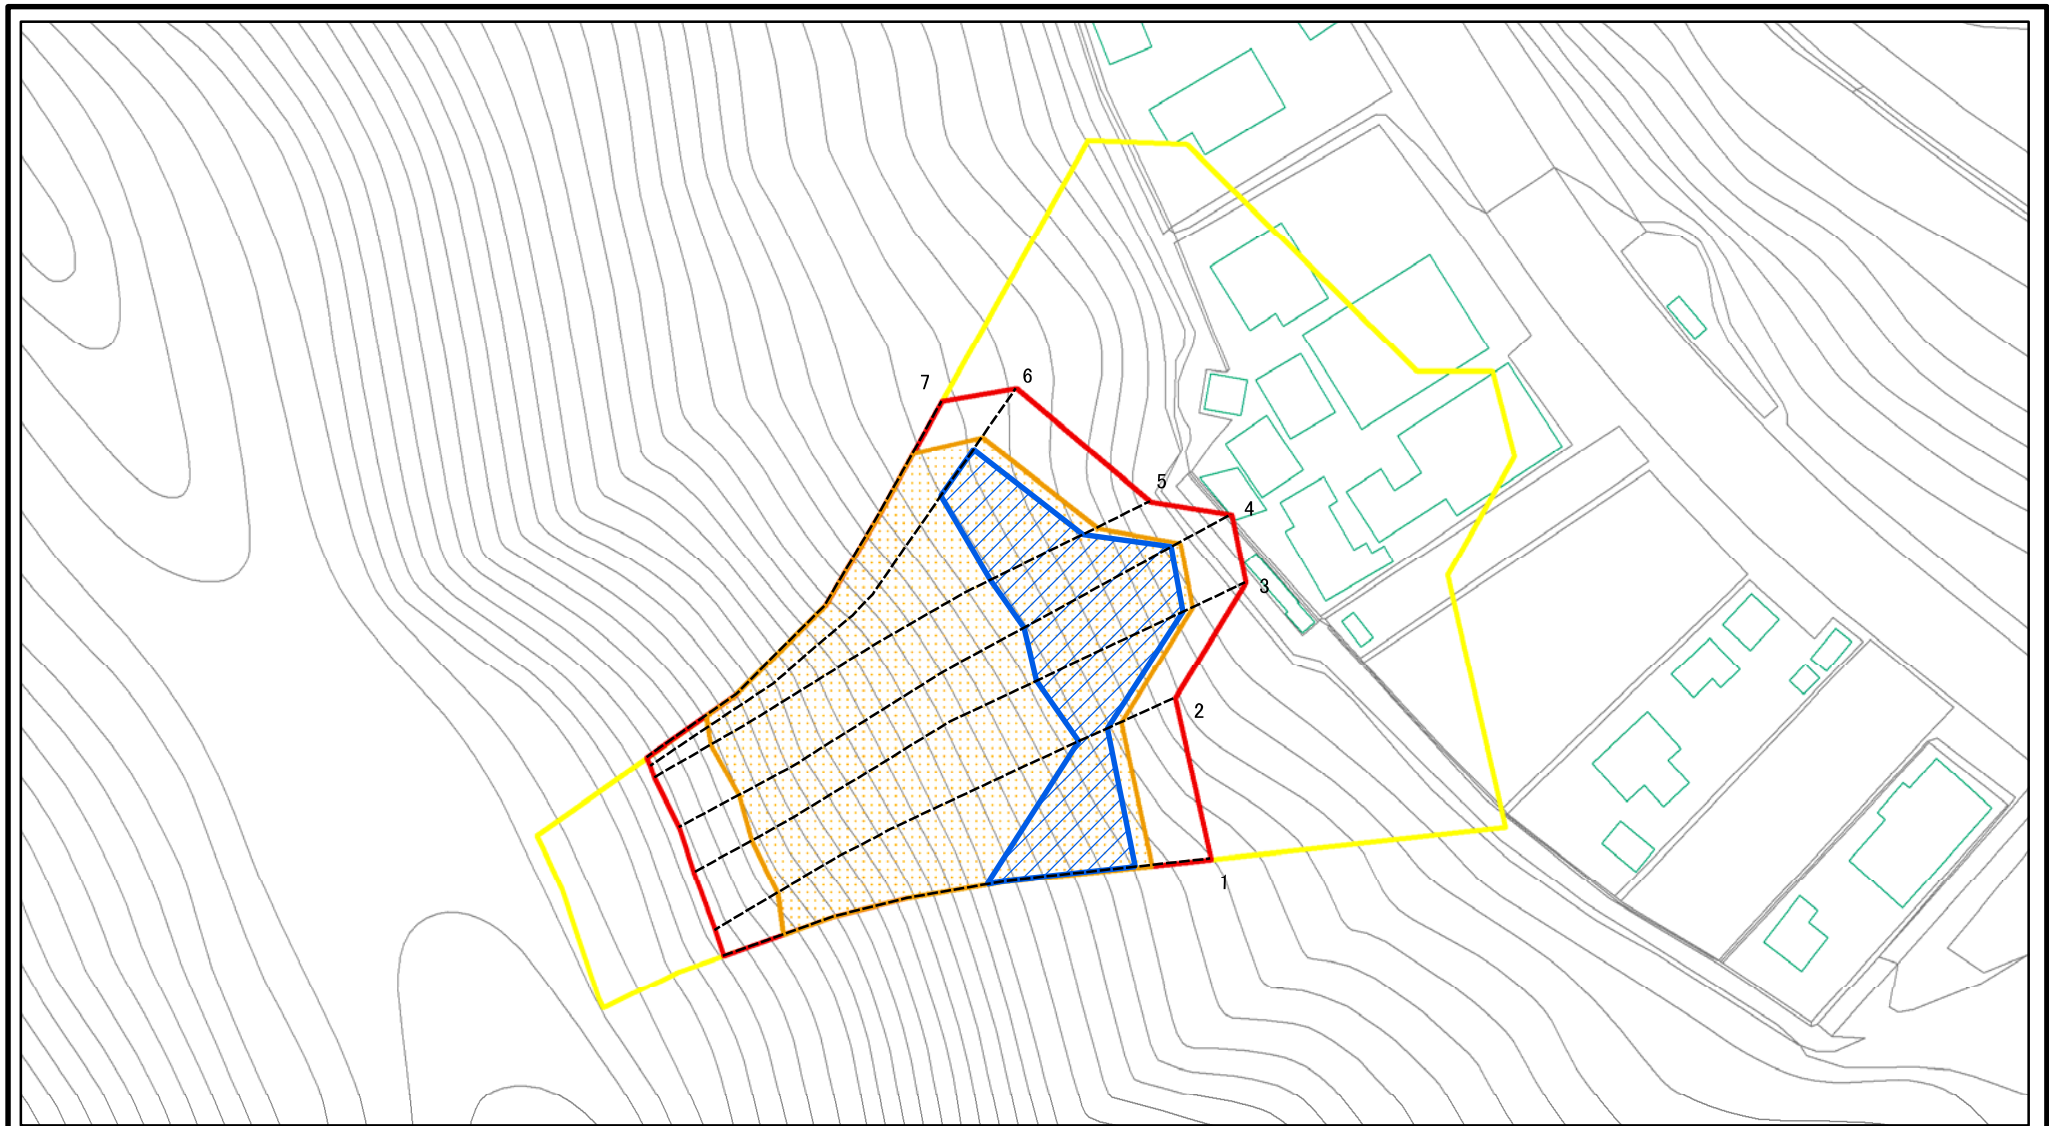

土砂災害警戒区域等の指定の公示に係る図書(その1)

(1/200,000)

(1/25,000)

様式-1(急) 土砂災害警戒区域・土砂災害特別警戒区域 位置図	自然現象の種類	急傾斜地の崩壊
	箇所番号	Ⅱ-1711
	箇所名	湯元2号
	所在地	湯沢市皆瀬字湯元及び小湯ノ上

この地図は、国土地理院の承認を得て、同院発行の20万分の1・2万5千分の1の地形図を複製したものである。(認証番号 平27 情複 第685号)

土砂災害警戒区域等の指定の公示に係る図書(その2)

図中の数字は横断測線番号を示す

様式-2(急) 土砂災害警戒区域・土砂災害特別警戒区域 区域図(その1)	土砂災害防止法施行令第二条の基準に該当する区域		N 縮尺 1:2,500	自然現象の種類	急傾斜地の崩壊	箇所番号	II-1711
	土砂災害防止法施行令第三条の基準に該当する区域			告示番号	第452号	箇所名	湯元2号
	それ以外の区域			告示年月日	平成28年7月26日	所在地	湯沢市皆瀬字湯元及び小湯ノ上

土砂災害警戒区域等の指定の公示に係る図書(その2)

図中の数字は横断測線番号を示す

様式-2(急) 土砂災害警戒区域・土砂災害特別警戒区域 区域図(その1)	土砂災害防止法施行令第二条の基準に該当する区域		N 縮尺 1:2,500	自然現象の種類	急傾斜地の崩壊	箇所番号	II-1711
	土砂災害防止法施行令第三条の基準に該当する区域	土石等の(移動)高さが1m以下の場合、土石等の移動による力が100kN/mを超える区域 土石等の堆積の高さが3mを超える区域 それ以外の区域		告示番号	第452号	箇所名	湯元2号
				告示年月日	平成28年7月26日	所在地	湯沢市皆瀬字湯元及び小湯ノ上

土砂災害警戒区域等の指定の公示に係る図書(その2-1)

図中の数字は横断測線番号を示す

様式-2-1(急)

土砂災害警戒区域・土砂災害特別警戒区域
区域図(その2)

土砂災害防止法施行令第二条の基準に該当する区域	
土砂災害防止法施行令第三条の基準に該当する区域	
土砂等の(移動)高さが1m以下の場合、土砂等の移動による力が100kN/m ² を超える区域	
土砂等の堆積の高さが3mを超える区域	
それ以外の区域	