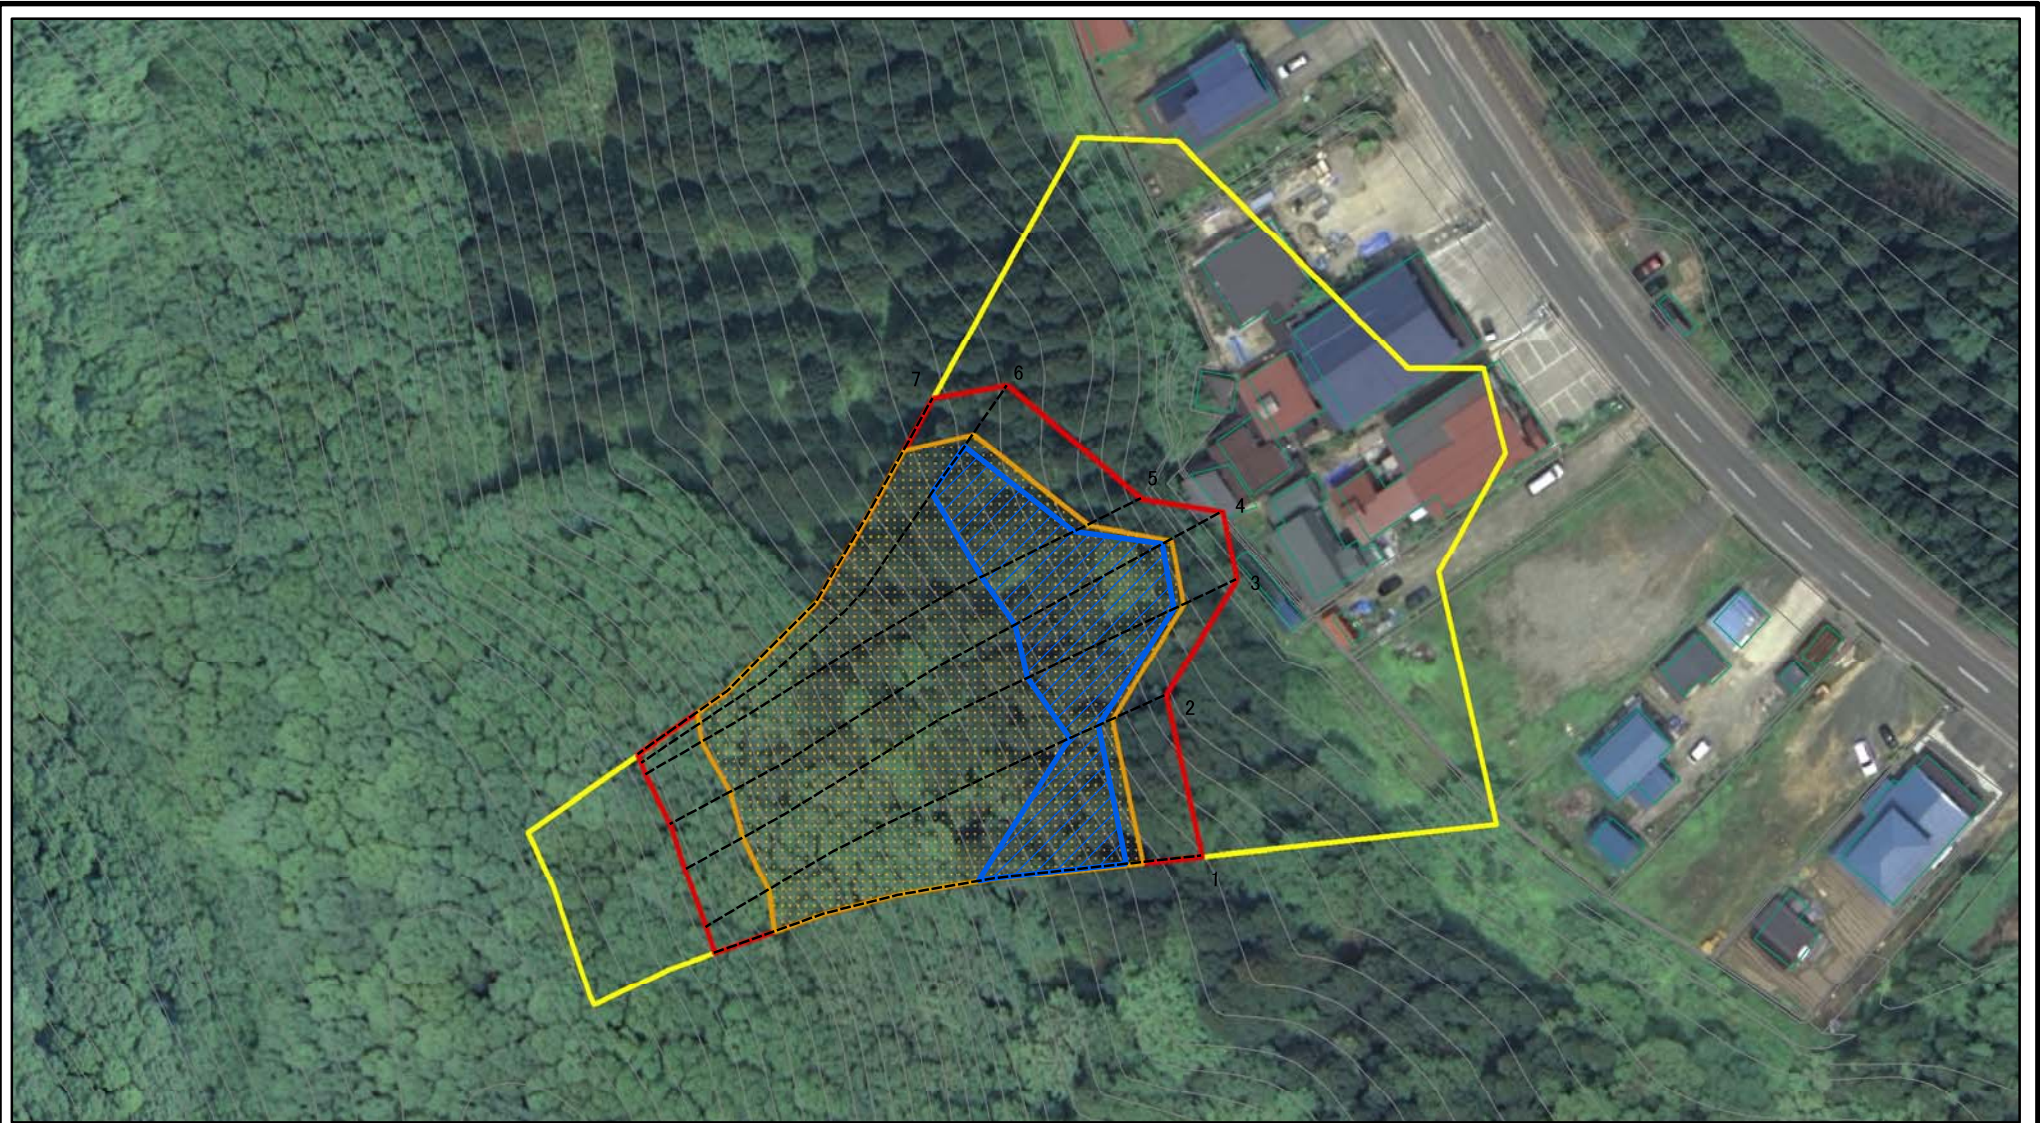

土砂災害警戒区域等の指定の公示に係る図書(その2-1)

図中の数字は横断測線番号を示す

様式-2-1(急)

土砂災害警戒区域・土砂災害特別警戒区域
区域図(その2)

土砂災害防止法施行令第二条の基準に該当する区域	
土砂災害防止法施行令第三条の基準に該当する区域	
土砂等の(移動)高さが1m以下の場合、土砂等の移動による力が100kN/m²を超える区域	
土砂等の堆積の高さが3mを超える区域	
それ以外の区域	

縮尺

1:1,000

自然現象の種類	急傾斜地の崩壊	箇所番号	Ⅱ-1711
告示番号	第452号	箇所名	湯元2号
告示年月日	平成28年7月26日	所在地	湯沢市皆瀬字湯元及び小湯ノ上