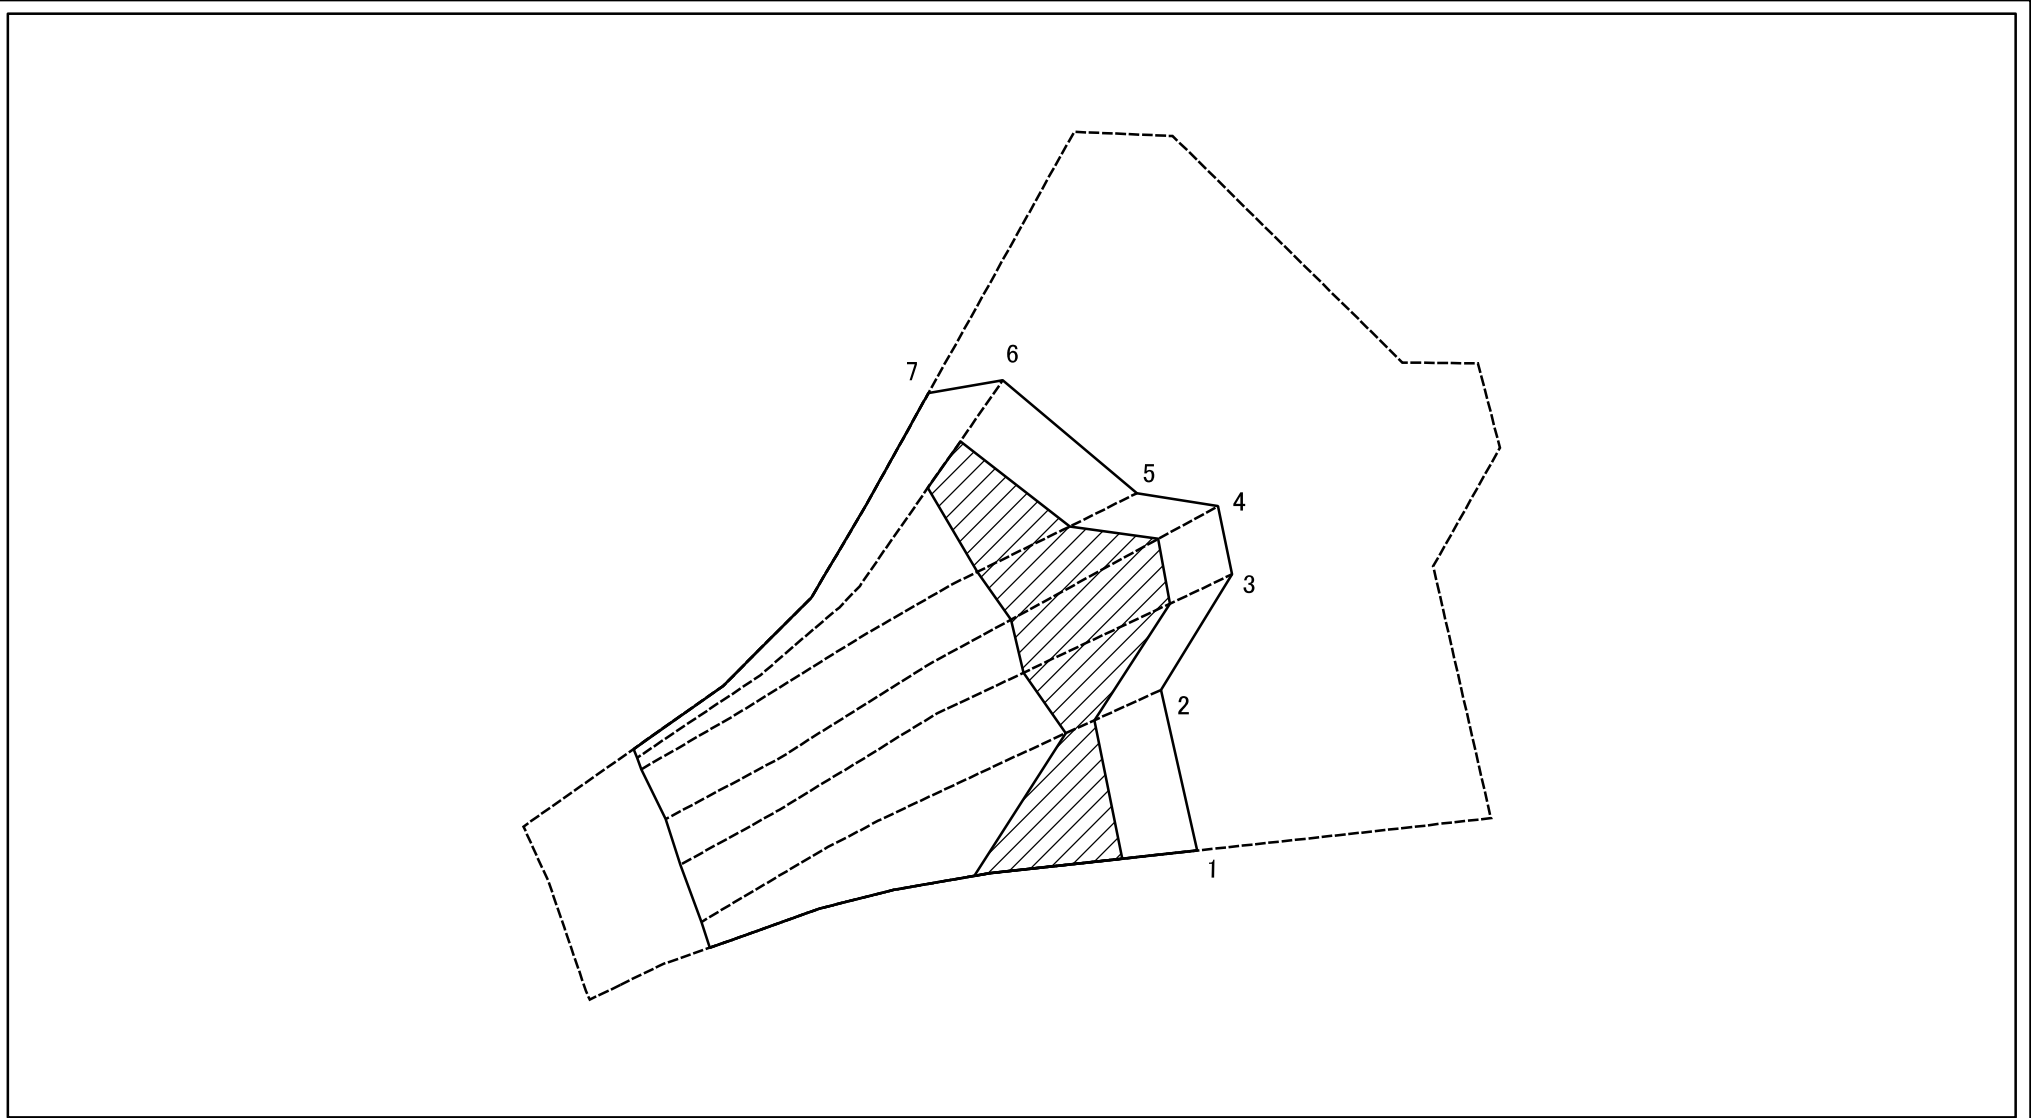

土砂災害警戒区域等の指定の公示に係る図書(その2-3)

図中の数字は横断測線番号を示す

様式-2-3(急) 土砂災害特別警戒区域の区域区分図 (急傾斜地の崩壊に伴う土石等の堆積により建築物の地上部に作用すると想定される力)	土砂災害防止法施行令第二条の基準に該当する区域		N 縮尺 1:1,000	自然現象の種類	急傾斜地の崩壊	箇所番号	II-1711
	土砂災害防止法施行令第三条の基準に該当する区域			告示番号	第452号	箇所名	湯元2号
	それ以外の区域			告示年月日	平成28年7月26日	所在地	湯沢市皆瀬字湯元及び小湯ノ上