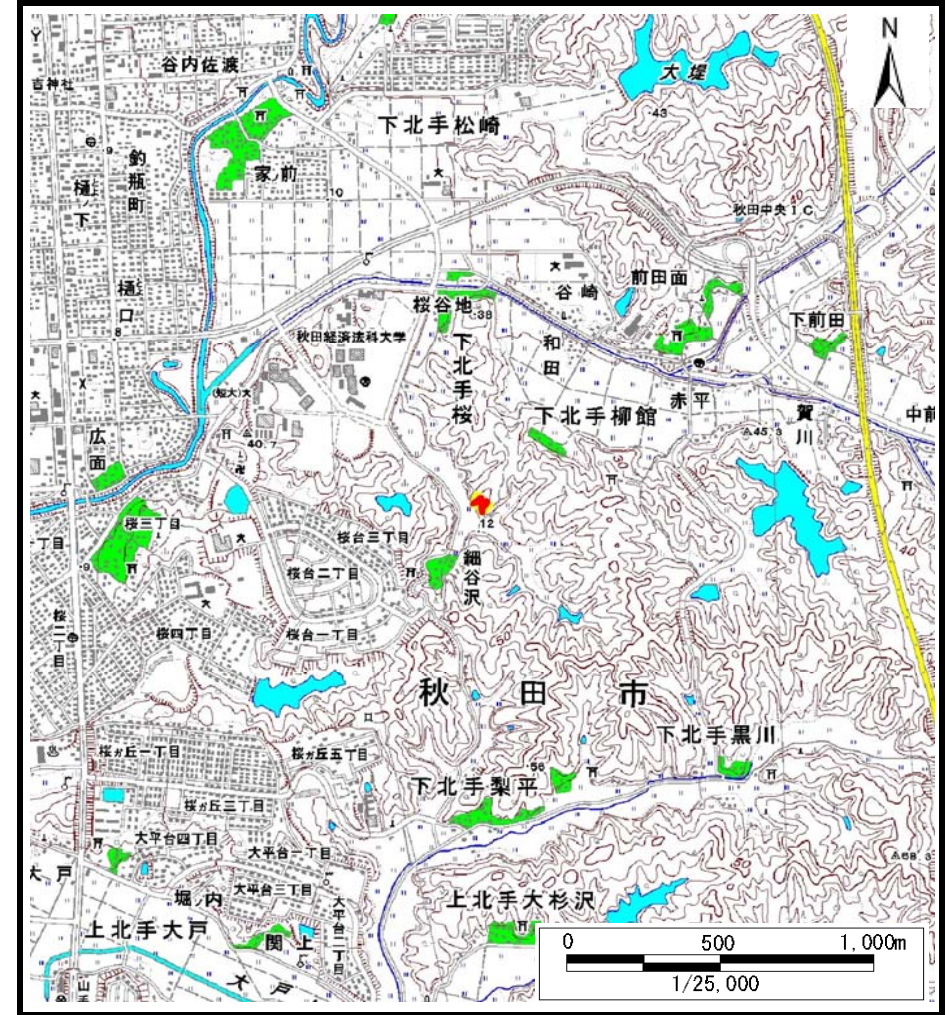

土砂災害警戒区域等の指定の公示に係る図書（その1）

(1/200,000)

(1/25,000)

様式-1 (急)
土砂災害警戒区域・土砂災害特別警戒区域 位置図

自然現象の種類	急傾斜地の崩壊
箇所番号	II-502
箇所名	細谷沢1号
所在地	秋田県秋田市下北手柳館字細谷沢

この地図は、国土地理院長の承認を得て、同院発行の数値地図200000(地図画像)及び数値地図25000(地図画像)を複製したものである。(承認番号 平27情複、第701号)
この地図を第三者がさらに複製する場合には、国土地理院長の承認を得なければならない。

土砂災害警戒区域等の指定の公示に係る図書(その2)

図中の数字は横断測線番号を示す

様式-2(急) 土砂災害警戒区域・土砂災害特別警戒区域 区域図(その1)	土砂災害防止法施行令第二条の基準に該当する区域		N 縮尺 1:2,500	自然現象の種類	急傾斜地の崩壊	箇所番号	II-502
	土砂災害防止法施行令第三条の基準に該当する区域			告示番号	第524号	箇所名	細谷沢1号
	土砂等の(移動)高さが1m以下の場合、土砂等の移動による力が100kN/mを超える区域			告示年月日	平成28年9月16日	所在地	秋田県秋田市下北手柳館 字細谷沢
	土砂等の堆積の高さが3mを超える区域						
	それ以外の区域						

土砂災害警戒区域等の指定の公示に係る図書(その2)

図中の数字は横断測線番号を示す

様式-2(急)

土砂災害警戒区域・土砂災害特別警戒区域
区域図(その1)

土砂災害防止法施行令第二条の基準に該当する区域

自然現象の種類

急傾斜地の崩壊

箇所番号

1:2,500

告示年月日

平成28年9月16日

所在地

秋田県秋田市下北手柳館
字細谷沢

土砂災害警戒区域等の指定の公示に係る図書(その2-1)

図中の数字は横断測線番号を示す

様式-2-1(急) 土砂災害警戒区域・土砂災害特別警戒区域 区域図(その2)	土砂災害防止法施行令第二条の基準に該当する区域		 縮尺 1:1,000	自然現象の種類	急傾斜地の崩壊	箇所番号	II-502
	土砂災害防止法施行令第三条の基準に該当する区域			告示番号	第524号	箇所名	細谷沢1号
	それ以外の区域			告示年月日	平成28年9月16日	所在地	秋田県秋田市下北手柳館字細谷沢