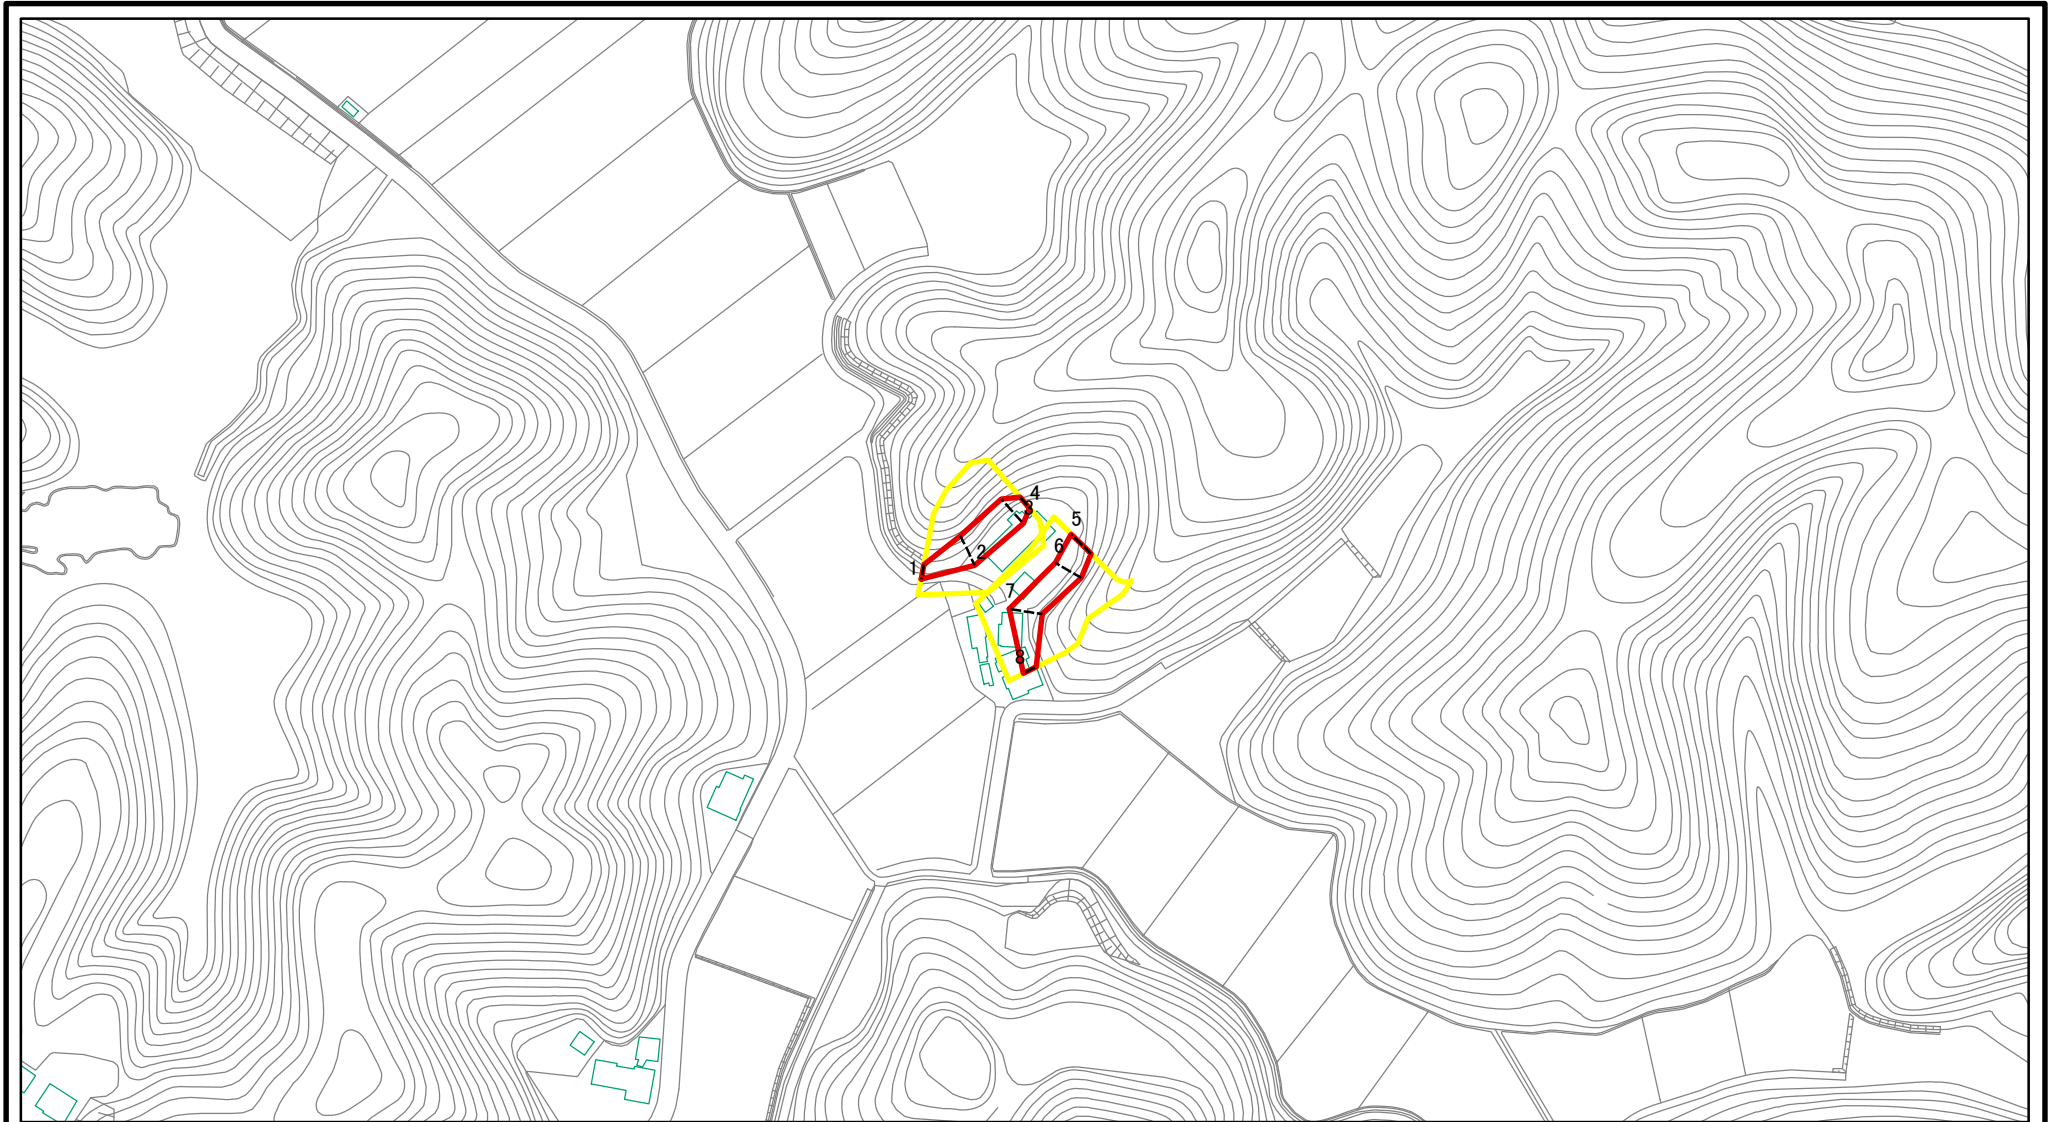

土砂災害警戒区域等の指定の公示に係る図書（その1）

(1/200,000)

(1/25,000)

様式-1 (急)
土砂災害警戒区域・土砂災害特別警戒区域 位置図

自然現象の種類	急傾斜地の崩壊
箇所番号	II-502
箇所名	細谷沢1号
所在地	秋田県秋田市下北手柳館字細谷沢

この地図は、国土地理院長の承認を得て、同院発行の数値地図200000(地図画像)及び数値地図25000(地図画像)を複製したものである。(承認番号 平27情複、第701号)
この地図を第三者がさらに複製する場合には、国土地理院長の承認を得なければならない。

土砂災害警戒区域等の指定の公示に係る図書(その2)

図中の数字は横断測線番号を示す

様式-2(急) 土砂災害警戒区域・土砂災害特別警戒区域 区域図(その1)	土砂災害防止法施行令第二条の基準に該当する区域		N 縮尺 1:2,500	自然現象の種類	急傾斜地の崩壊	箇所番号	II-502
	土砂災害防止法施行令第三条の基準に該当する区域			告示番号	第524号	箇所名	細谷沢1号
	土砂等の(移動)高さが1m以下の場合、土砂等の移動による力が100kN/mを超える区域			告示年月日	平成28年9月16日	所在地	秋田県秋田市下北手柳館 字細谷沢
	土砂等の堆積の高さが3mを超える区域						
	それ以外の区域						

土砂災害警戒区域等の指定の公示に係る図書(その2)

図中の数字は横断測線番号を示す

様式-2(急)

土砂災害警戒区域・土砂災害特別警戒区域
区域図(その1)

土砂災害防止法施行令第二条の基準に該当する区域

自然現象の種類

急傾斜地の崩壊

箇所番号

1:2,500

告示年月日

平成28年9月16日

所在地

秋田県秋田市下北手柳館
字細谷沢

土砂災害警戒区域等の指定の公示に係る図書(その2-1)

図中の数字は横断測線番号を示す

様式-2-1(急) 土砂災害警戒区域・土砂災害特別警戒区域 区域図(その2)	土砂災害防止法施行令第二条の基準に該当する区域		 縮尺 1:1,000	自然現象の種類	急傾斜地の崩壊	箇所番号	II-502
	土砂災害防止法施行令第三条の基準に該当する区域			告示番号	第524号	箇所名	細谷沢1号
	それ以外の区域			告示年月日	平成28年9月16日	所在地	秋田県秋田市下北手柳館字細谷沢