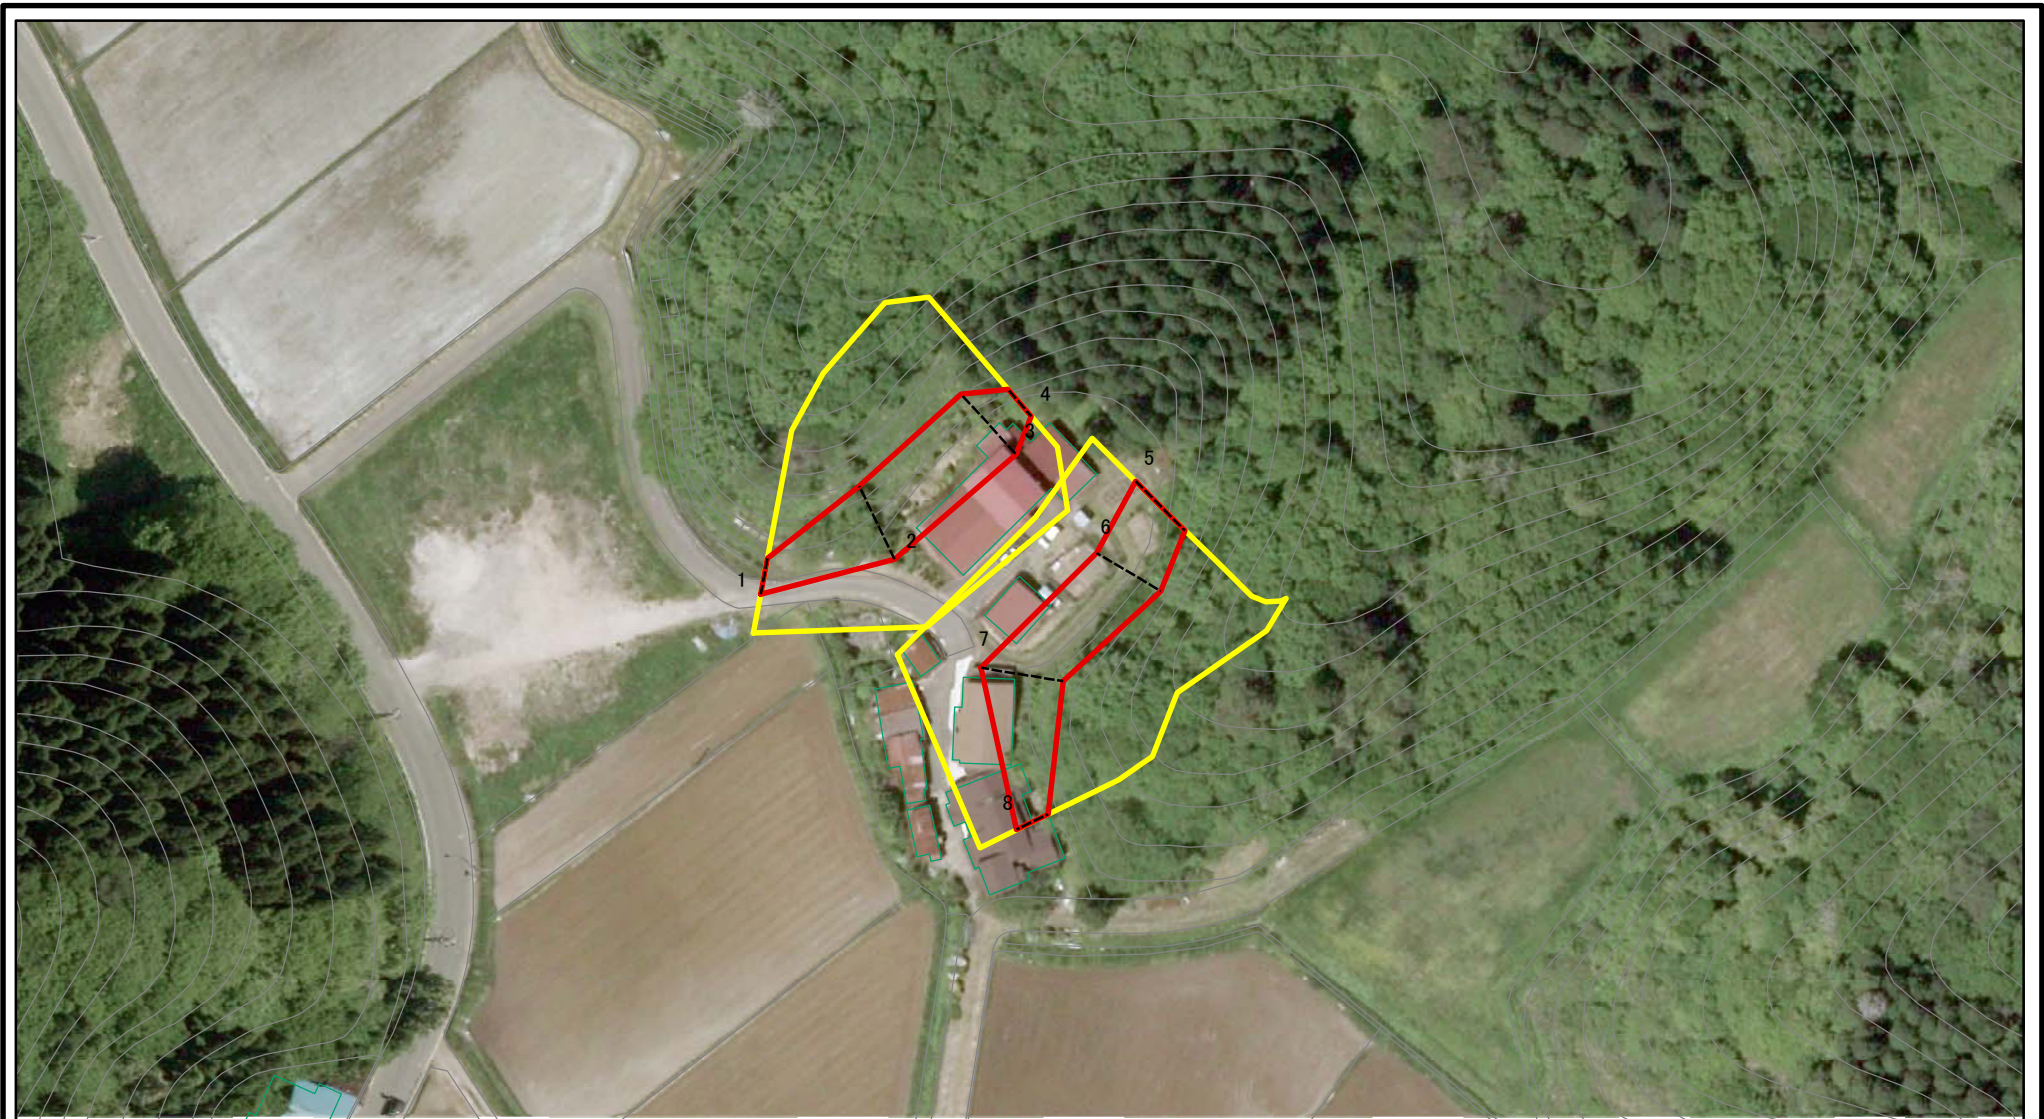

土砂災害警戒区域等の指定の公示に係る図書(その2-1)

図中の数字は横断測線番号を示す

様式-2-1(急)

土砂災害警戒区域・土砂災害特別警戒区域
区域図(その2)

土砂災害防止法施行令第二条の基準に該当する区域	
土砂災害防止法施行令第三条の基準に該当する区域	
それ以外の区域	

	縮尺
	1:1,000

自然現象の種類	急傾斜地の崩壊	箇所番号	II-502
告示番号	第524号	箇所名	細谷沢1号
告示年月日	平成28年9月16日	所在地	秋田県秋田市下北手柳館字細谷沢