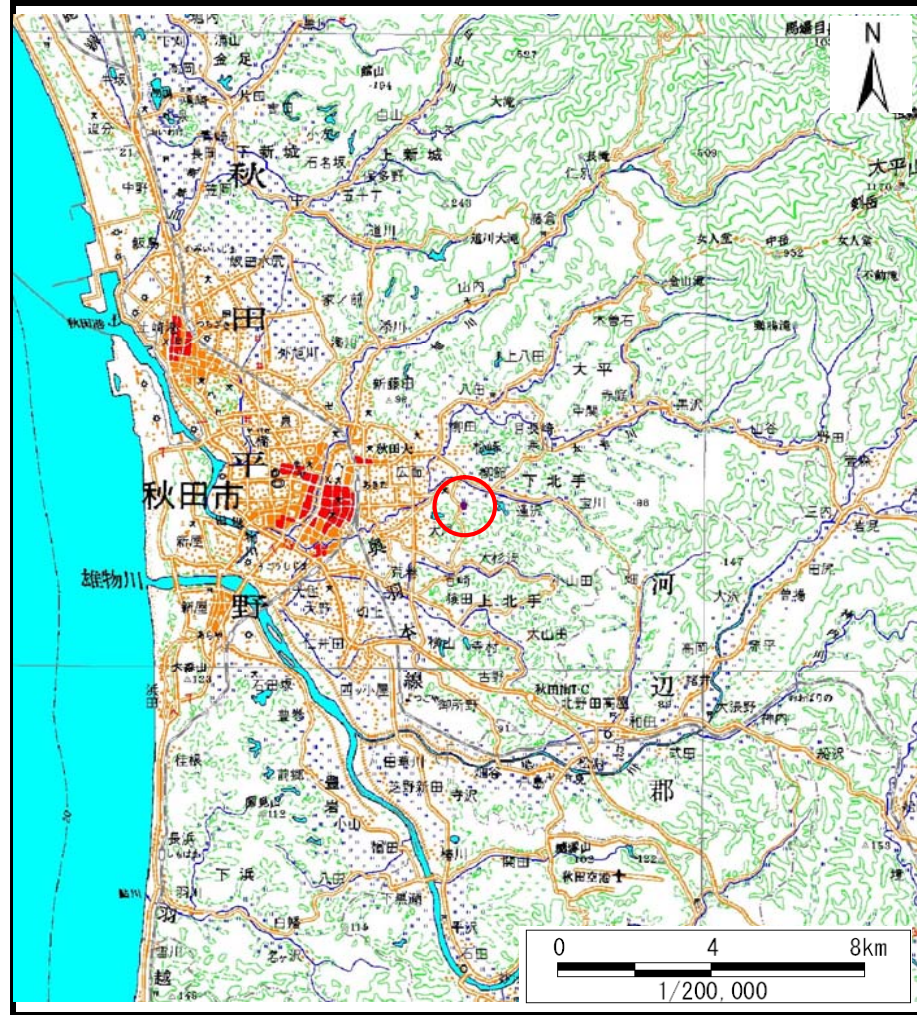

土砂災害警戒区域等の指定の公示に係る図書（その1）

(1/200,000)

(1/25,000)

様式-1 (急)
土砂災害警戒区域・土砂災害特別警戒区域 位置図

自然現象の種類	急傾斜地の崩壊
箇所番号	II-502
箇所名	細谷沢1号
所在地	秋田県秋田市下北手柳館字細谷沢

この地図は、国土地理院長の承認を得て、同院発行の数値地図200000(地図画像)及び数値地図25000(地図画像)を複製したものである。(承認番号 平27情複、第701号)
この地図を第三者がさらに複製する場合には、国土地理院長の承認を得なければならない。

土砂災害警戒区域等の指定の公示に係る図書(その2)

図中の数字は横断測線番号を示す

様式-2(急) 土砂災害警戒区域・土砂災害特別警戒区域 区域図(その1)	土砂災害防止法施行令第二条の基準に該当する区域		N 縮尺 1:2,500	自然現象の種類	急傾斜地の崩壊	箇所番号	II-502
	土砂災害防止法施行令第三条の基準に該当する区域			告示番号	第524号	箇所名	細谷沢1号
	土砂等の(移動)高さが1m以下の場合、土砂等の移動による力が100kN/mを超える区域			告示年月日	平成28年9月16日	所在地	秋田県秋田市下北手柳館 字細谷沢
	土砂等の堆積の高さが3mを超える区域						
	それ以外の区域						

土砂災害警戒区域等の指定の公示に係る図書(その2)

図中の数字は横断測線番号を示す

様式-2(急)

土砂災害警戒区域・土砂災害特別警戒区域
区域図(その1)

土砂災害防止法施行令第二条の基準に該当する区域

自然現象の種類

急傾斜地の崩壊

箇所番号

1:2,500

告示年月日

平成28年9月16日

所在地

秋田県秋田市下北手柳館
字細谷沢

土砂災害警戒区域等の指定の公示に係る図書(その2-1)

図中の数字は横断測線番号を示す

様式-2-1(急) 土砂災害警戒区域・土砂災害特別警戒区域 区域図(その2)	土砂災害防止法施行令第二条の基準に該当する区域		 縮尺 1:1,000	自然現象の種類	急傾斜地の崩壊	箇所番号	II-502
	土砂災害防止法施行令第三条の基準に該当する区域			告示番号	第524号	箇所名	細谷沢1号
	それ以外の区域			告示年月日	平成28年9月16日	所在地	秋田県秋田市下北手柳館字細谷沢