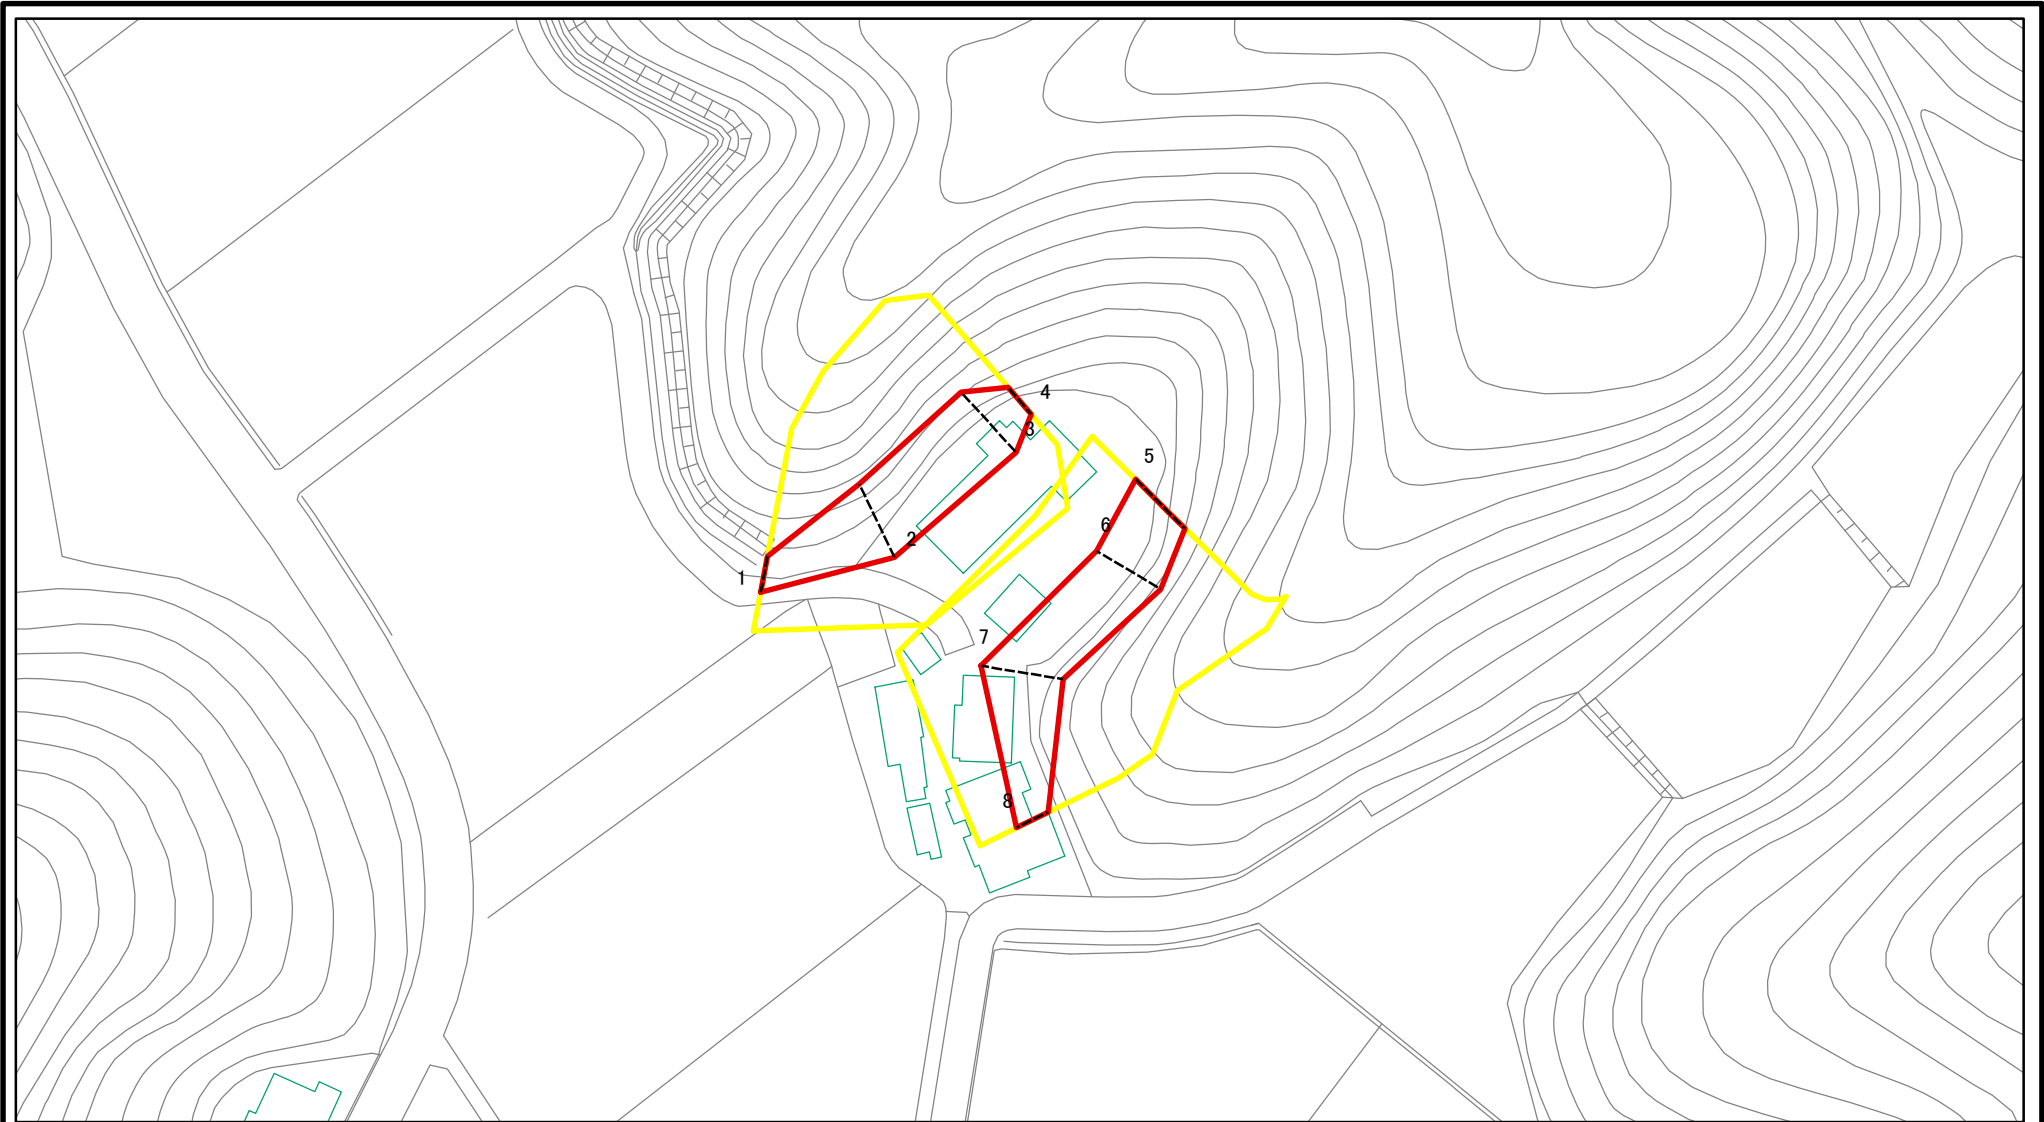

土砂災害警戒区域等の指定の公示に係る図書（その1）

(1/200,000)

(1/25,000)

様式-1 (急)
土砂災害警戒区域・土砂災害特別警戒区域 位置図

自然現象の種類	急傾斜地の崩壊
箇所番号	II-502
箇所名	細谷沢1号
所在地	秋田県秋田市下北手柳館字細谷沢

この地図は、国土地理院長の承認を得て、同院発行の数値地図200000(地図画像)及び数値地図25000(地図画像)を複製したものである。(承認番号 平27情複、第701号)
この地図を第三者がさらに複製する場合には、国土地理院長の承認を得なければならない。

土砂災害警戒区域等の指定の公示に係る図書(その2)

図中の数字は横断測線番号を示す

様式-2(急)

土砂災害警戒区域・土砂災害特別警戒区域
区域図(その1)

土砂災害防止法施行令第二条の基準に該当する区域

自然現象の種類

急傾斜地の崩壊

箇所番号

1:2,500

告示年月日

平成28年9月16日

所在地

秋田県秋田市下北手柳館
字細谷沢

土砂災害警戒区域等の指定の公示に係る図書(その2-1)

図中の数字は横断測線番号を示す

様式-2-1(急) 土砂災害警戒区域・土砂災害特別警戒区域 区域図(その2)	土砂災害防止法施行令第二条の基準に該当する区域		 縮尺 1:1,000	自然現象の種類	急傾斜地の崩壊	箇所番号	II-502
	土砂災害防止法施行令第三条の基準に該当する区域			告示番号	第524号	箇所名	細谷沢1号
	それ以外の区域			告示年月日	平成28年9月16日	所在地	秋田県秋田市下北手柳館字細谷沢