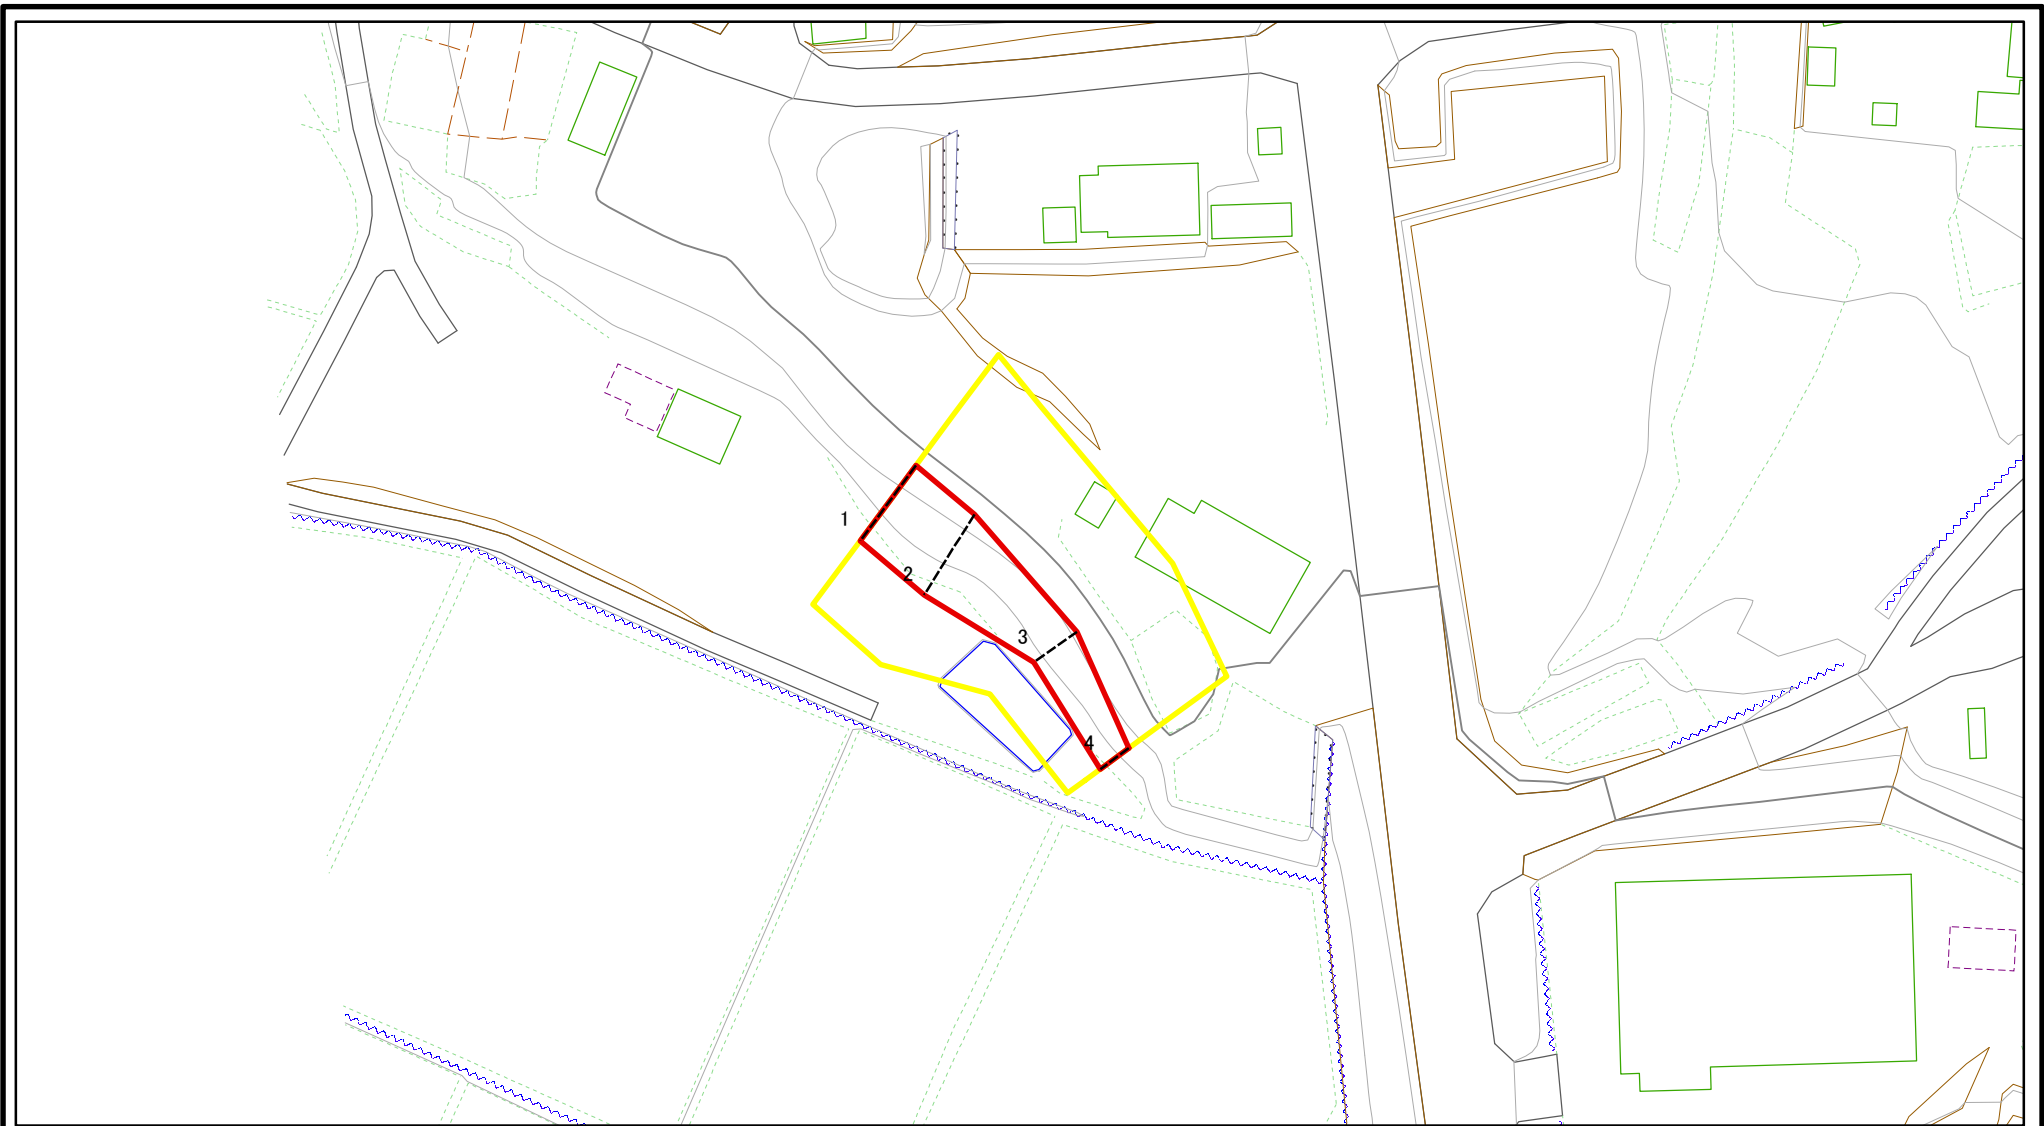

土砂災害警戒区域等の指定の公示に係る図書（その1）

(1/200,000)

(1/25,000)

様式-1 (土)
土砂災害警戒区域・土砂災害特別警戒区域 位置図

自然現象の種類	急傾斜地の崩壊
溪流番号	Ⅱ-662
溪流名	鳥屋崎
所在地	秋田県南秋田郡八郎潟町真坂字鳥屋崎

この地図は、国土地理院長の承認を得て、同院発行の20万分の1・2万5千分の1の地形図を複製したものである。（認証番号 平27情複 第824号）

土砂災害警戒区域等の指定の公示に係る図書(その2)

0 25 50 100
m

図中の数字は横断測線番号を示す

様式-2(急) 土砂災害警戒区域・土砂災害特別警戒区域 区域図(その1)	土砂災害防止法施行令第二条の基準に該当する区域		N 縮尺 1:2,500	自然現象の種類	急傾斜地の崩壊	箇所番号	II-662
	土砂災害防止法施行令第三条の基準に該当する区域			告示番号	第561号	箇所名	鳥屋崎
	それ以外の区域			告示年月日	平成28年10月18日	所在地	秋田県南秋田郡八郎潟町真坂字鳥屋崎

土砂災害警戒区域等の指定の公示に係る図書(その2)

図中の数字は横断測線番号を示す

様式-2(急)
土砂災害警戒区域・土砂災害特別警戒区域
区域図(その1)

土砂災害防止法施行令第二条の基準に該当する区域	
土砂災害防止法施行令第三条の基準に該当する区域	
それ以外の区域	

N	
縮尺	1:2,500

自然現象の種類	急傾斜地の崩壊	箇所番号	II-662
告示番号	第561号	箇所名	鳥屋崎
告示年月日	平成28年10月18日	所在地	秋田県南秋田郡八郎潟町真坂字鳥屋崎

土砂災害警戒区域等の指定の公示に係る図書(その2-1)

図中の数字は横断測線番号を示す

様式-2-1(急)

土砂災害警戒区域・土砂災害特別警戒区域
区域図(その2)

土砂災害防止法施行令第二条の基準に該当する区域

自然現象
の種類

急傾斜地の崩壊

箇所番号