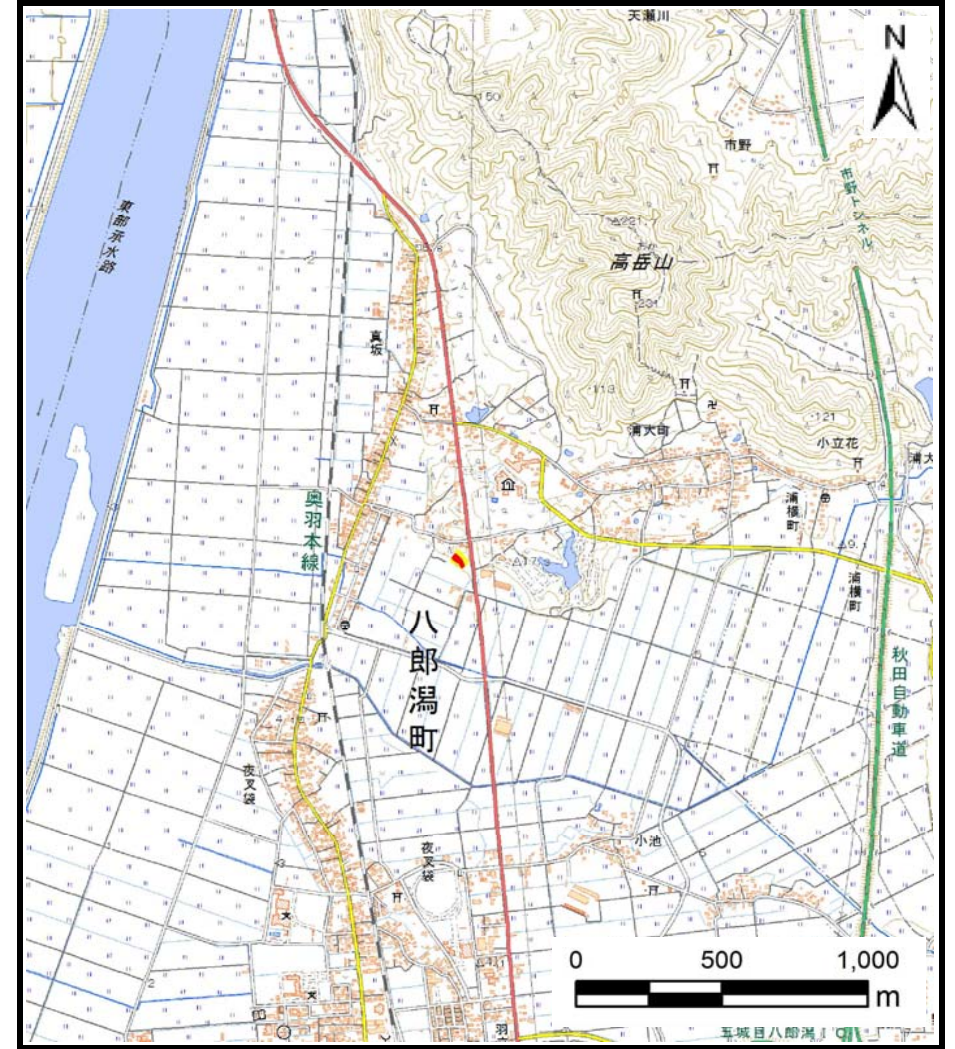

土砂災害警戒区域等の指定の公示に係る図書（その1）

(1/200,000)

(1/25,000)

様式-1 (土)
土砂災害警戒区域・土砂災害特別警戒区域 位置図

自然現象の種類	急傾斜地の崩壊
溪流番号	Ⅱ-662
溪流名	鳥屋崎
所在地	秋田県南秋田郡八郎潟町真坂字鳥屋崎

この地図は、国土地理院長の承認を得て、同院発行の20万分の1・2万5千分の1の地形図を複製したものである。（認証番号 平27情複 第824号）

土砂災害警戒区域等の指定の公示に係る図書(その2)

0 25 50 100
m

図中の数字は横断測線番号を示す

様式-2(急) 土砂災害警戒区域・土砂災害特別警戒区域 区域図(その1)	土砂災害防止法施行令第二条の基準に該当する区域		N 縮尺 1:2,500	自然現象の種類	急傾斜地の崩壊	箇所番号	II-662
	土砂災害防止法施行令第三条の基準に該当する区域			告示番号	第561号	箇所名	鳥屋崎
	それ以外の区域			告示年月日	平成28年10月18日	所在地	秋田県南秋田郡八郎潟町真坂字鳥屋崎

土砂災害警戒区域等の指定の公示に係る図書(その2)

図中の数字は横断測線番号を示す

様式-2(急)
土砂災害警戒区域・土砂災害特別警戒区域
区域図(その1)

土砂災害防止法施行令第二条の基準に該当する区域	
土砂災害防止法施行令第三条の基準に該当する区域	
それ以外の区域	

N	
縮尺	1:2,500

自然現象の種類	急傾斜地の崩壊	箇所番号	II-662
告示番号	第561号	箇所名	鳥屋崎
告示年月日	平成28年10月18日	所在地	秋田県南秋田郡八郎潟町真坂字鳥屋崎

平成28年10月18日

箇所番号

II-662

箇所名

鳥屋崎

所在地秋

田県南秋田郡八郎湯町真坂字鳥屋崎

土砂災害警戒区域等の指定の公示に係る図書(その2-3)