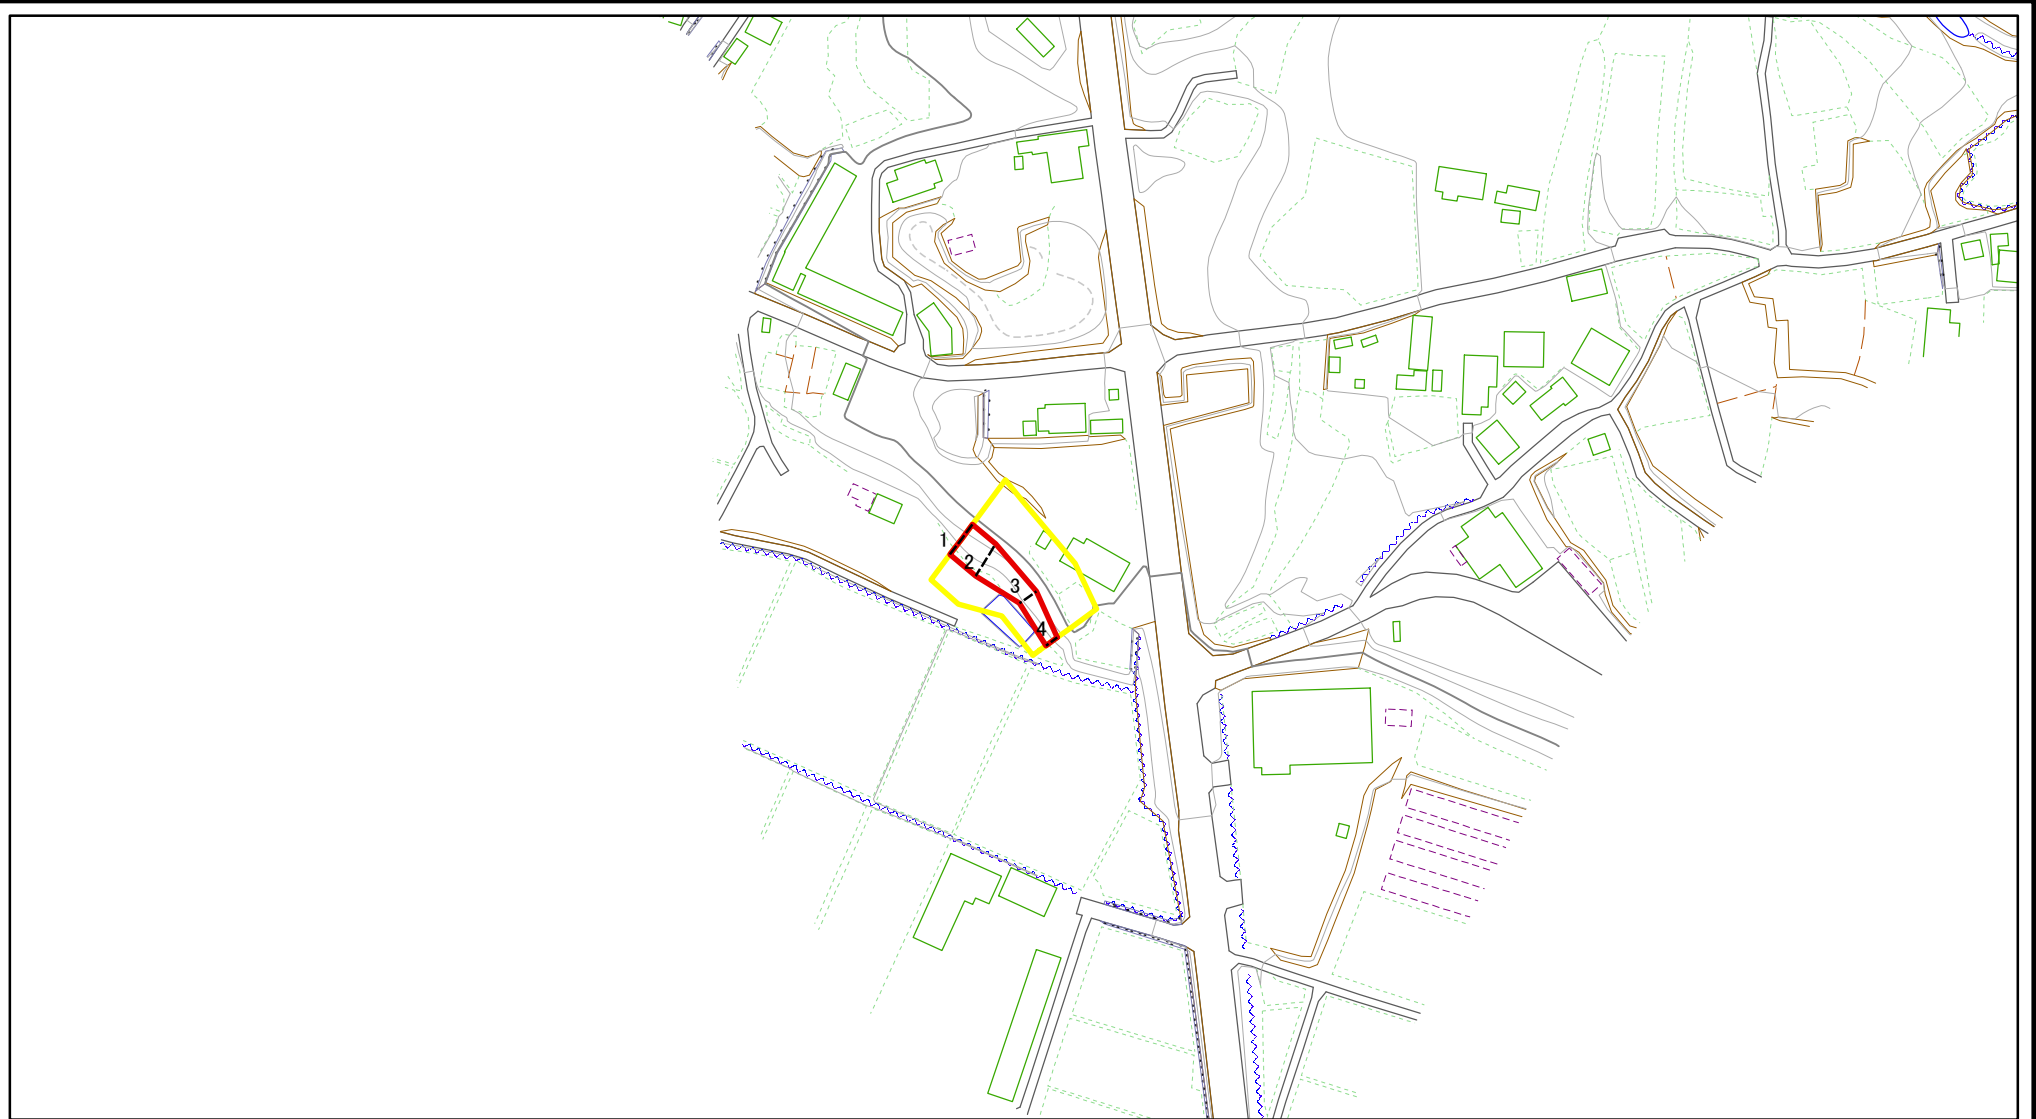

土砂災害警戒区域等の指定の公示に係る図書（その1）

(1/200,000)

(1/25,000)

様式-1 (土)
土砂災害警戒区域・土砂災害特別警戒区域 位置図

自然現象の種類	急傾斜地の崩壊
溪流番号	Ⅱ-662
溪流名	鳥屋崎
所在地	秋田県南秋田郡八郎潟町真坂字鳥屋崎

この地図は、国土地理院長の承認を得て、同院発行の20万分の1・2万5千分の1の地形図を複製したものである。（認証番号 平27情複 第824号）

土砂災害警戒区域等の指定の公示に係る図書(その2)

0 25 50 100
m

図中の数字は横断測線番号を示す

様式-2(急) 土砂災害警戒区域・土砂災害特別警戒区域 区域図(その1)	土砂災害防止法施行令第二条の基準に該当する区域		N 縮尺 1:2,500	自然現象の種類	急傾斜地の崩壊	箇所番号	II-662
	土砂災害防止法施行令第三条の基準に該当する区域			告示番号	第561号	箇所名	鳥屋崎
	それ以外の区域			告示年月日	平成28年10月18日	所在地	秋田県南秋田郡八郎潟町真坂字鳥屋崎

土砂災害警戒区域等の指定の公示に係る図書(その2)

図中の数字は横断測線番号を示す

様式-2(急)
土砂災害警戒区域・土砂災害特別警戒区域
区域図(その1)

土砂災害防止法施行令第二条の基準に該当する区域	
土砂災害防止法施行令第三条の基準に該当する区域	
それ以外の区域	

N	
縮尺	1:2,500

自然現象の種類	急傾斜地の崩壊	箇所番号	II-662
告示番号	第561号	箇所名	鳥屋崎
告示年月日	平成28年10月18日	所在地	秋田県南秋田郡八郎潟町真坂字鳥屋崎

平成28年10月18日

所在地

秋田県南秋田郡八郎潟町真坂字鳥屋崎

1:1,000

土砂災害警戒区域等の指定の公示に係る図書(その2-1)

図中の数字は横断測線番号を示す

様式-2-1(急) 土砂災害警戒区域・土砂災害特別警戒区域 区域図(その2)	土砂災害防止法施行令第二条の基準に該当する区域		N 縮尺 1:1,000	自然現象の種類	急傾斜地の崩壊	箇所番号	II-662
	土砂災害防止法施行令第三条の基準に該当する区域			告示番号	第561号	箇所名	鳥屋崎
	土砂等の(移動)高さが1m以下の場合、土砂等の移動による力が100kN/mを超える区域		告示年月日	平成28年10月18日	所在地	田県南秋田郡八郎潟町真坂宇鳥屋崎	
	土砂等の堆積の高さが3mを超える区域						
それ以外の区域							