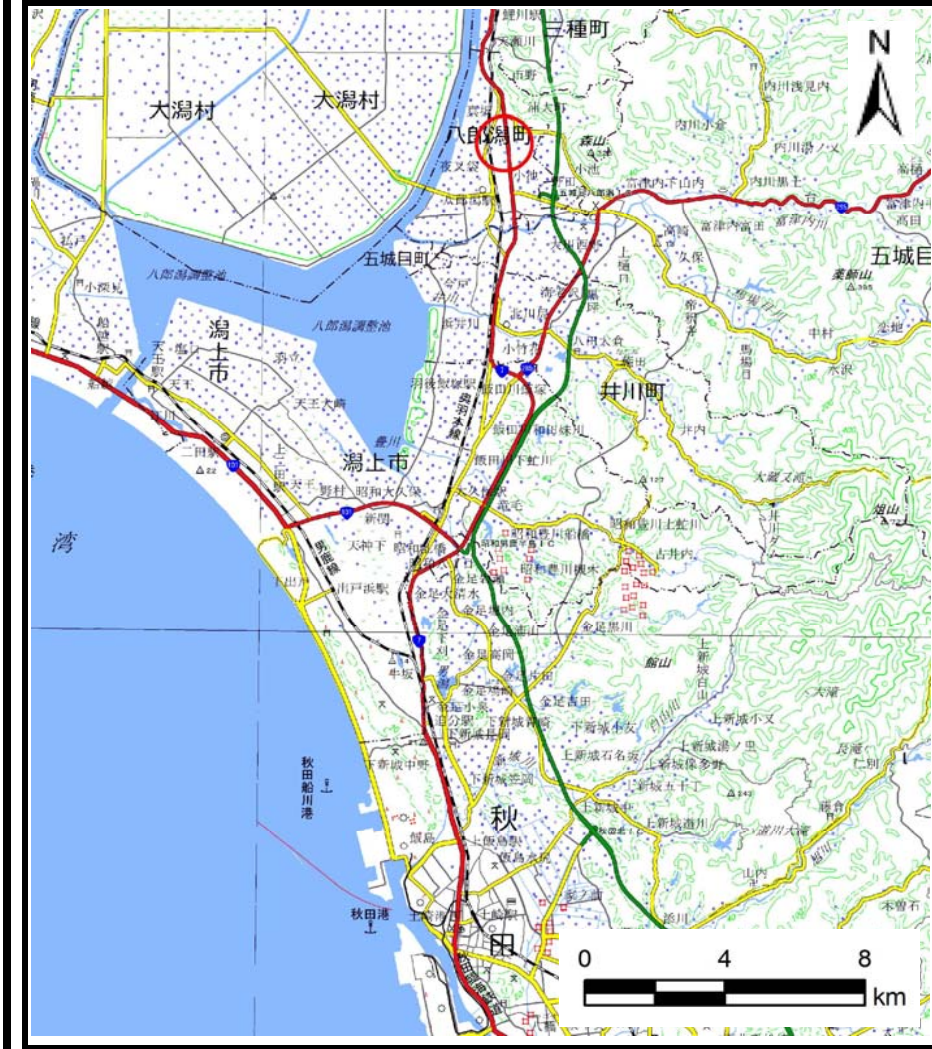

土砂災害警戒区域等の指定の公示に係る図書（その1）

(1/200,000)

(1/25,000)

様式-1 (土)
土砂災害警戒区域・土砂災害特別警戒区域 位置図

自然現象の種類	急傾斜地の崩壊
溪流番号	Ⅱ-662
溪流名	鳥屋崎
所在地	秋田県南秋田郡八郎潟町真坂字鳥屋崎

この地図は、国土地理院長の承認を得て、同院発行の20万分の1・2万5千分の1の地形図を複製したものである。（認証番号 平27情複 第824号）

土砂災害警戒区域等の指定の公示に係る図書(その2)

0 25 50 100
m

図中の数字は横断測線番号を示す

様式-2(急) 土砂災害警戒区域・土砂災害特別警戒区域 区域図(その1)	土砂災害防止法施行令第二条の基準に該当する区域		N 縮尺 1:2,500	自然現象の種類	急傾斜地の崩壊	箇所番号	II-662
	土砂災害防止法施行令第三条の基準に該当する区域			告示番号	第561号	箇所名	鳥屋崎
	それ以外の区域			告示年月日	平成28年10月18日	所在地	秋田県南秋田郡八郎潟町真坂字鳥屋崎

土砂災害警戒区域等の指定の公示に係る図書(その2)

図中の数字は横断測線番号を示す

様式-2(急)
土砂災害警戒区域・土砂災害特別警戒区域
区域図(その1)

土砂災害防止法施行令第二条の基準に該当する区域	
土砂災害防止法施行令第三条の基準に該当する区域	
それ以外の区域	

N	
縮尺	1:2,500

自然現象の種類	急傾斜地の崩壊	箇所番号	II-662
告示番号	第561号	箇所名	鳥屋崎
告示年月日	平成28年10月18日	所在地	秋田県南秋田郡八郎潟町真坂字鳥屋崎

平成28年10月18日

箇所番号

II-662

箇所名

鳥屋崎

所在地秋

田県南秋田郡八郎湯町真坂字鳥屋崎

土砂災害警戒区域等の指定の公示に係る図書(その2-3)