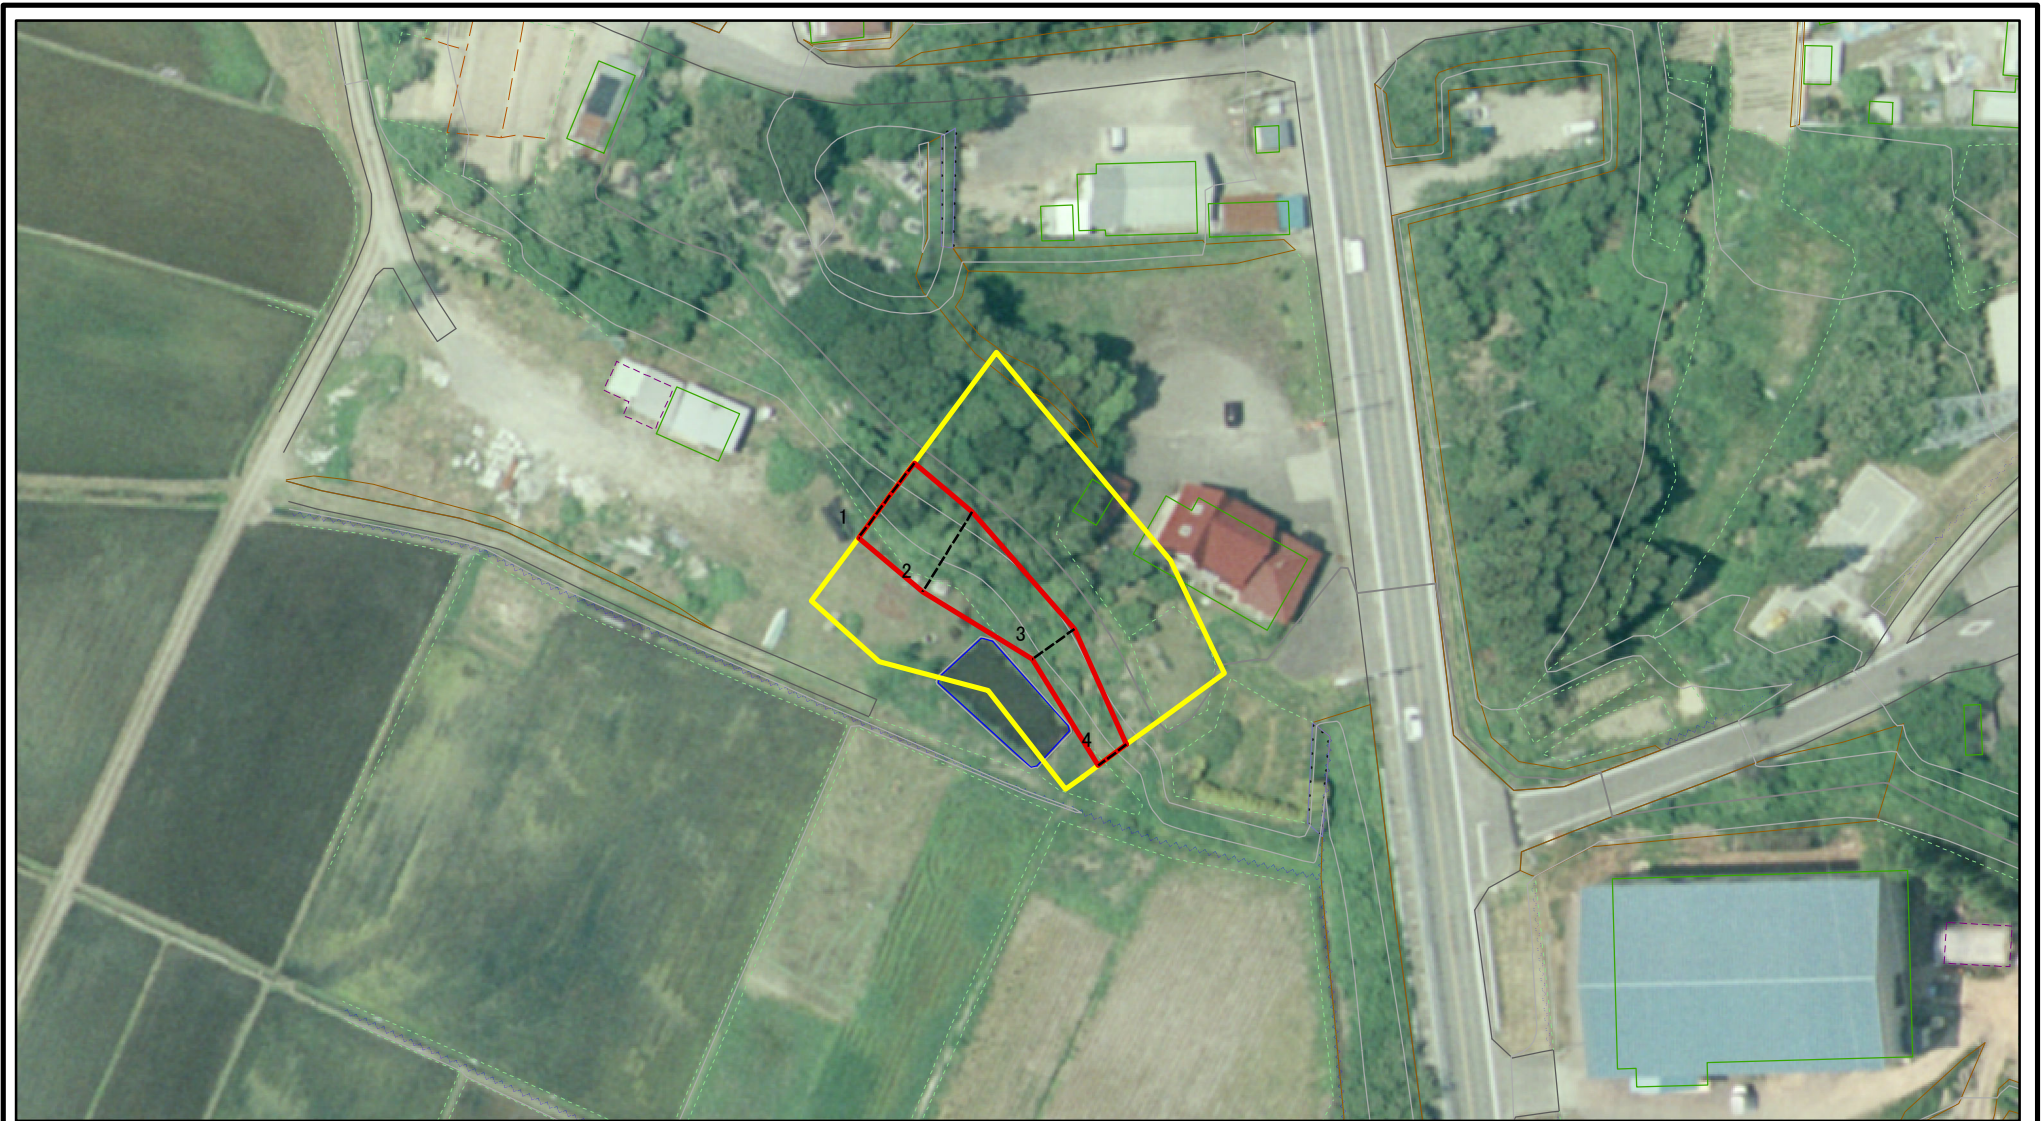

土砂災害警戒区域等の指定の公示に係る図書（その1）

(1/200,000)

(1/25,000)

様式-1 (土)
土砂災害警戒区域・土砂災害特別警戒区域 位置図

自然現象の種類	急傾斜地の崩壊
溪流番号	Ⅱ-662
溪流名	鳥屋崎
所在地	秋田県南秋田郡八郎潟町真坂字鳥屋崎

この地図は、国土地理院長の承認を得て、同院発行の20万分の1・2万5千分の1の地形図を複製したものである。（認証番号 平27情複 第824号）

土砂災害警戒区域等の指定の公示に係る図書(その2)

0 25 50 100
m

図中の数字は横断測線番号を示す

様式-2(急) 土砂災害警戒区域・土砂災害特別警戒区域 区域図(その1)	土砂災害防止法施行令第二条の基準に該当する区域		N 縮尺 1:2,500	自然現象の種類	急傾斜地の崩壊	箇所番号	II-662
	土砂災害防止法施行令第三条の基準に該当する区域			告示番号	第561号	箇所名	鳥屋崎
	それ以外の区域			告示年月日	平成28年10月18日	所在地	秋田県南秋田郡八郎潟町真坂字鳥屋崎

II-662

土砂災害防止法
施行令第三条の
基準に該当する
区域

縮尺

告示番号

第561号

箇所名

鳥屋崎

告示年月日

平成28年10月18日

所在地

秋田県南秋田郡八郎潟町真坂字鳥屋崎

1:1,000

土砂災害警戒区域等の指定の公示に係る図書(その2-1)

図中の数字は横断測線番号を示す

様式-2-1(急) 土砂災害警戒区域・土砂災害特別警戒区域 区域図(その2)	土砂災害防止法施行令第二条の基準に該当する区域		N 縮尺 1:1,000	自然現象の種類	急傾斜地の崩壊	箇所番号	II-662
	土砂災害防止法施行令第三条の基準に該当する区域			告示番号	第561号	箇所名	鳥屋崎
	土砂等の(移動)高さが1m以下の場合、土砂等の移動による力が100kN/mを超える区域		告示年月日	平成28年10月18日	所在地	田県南秋田郡八郎潟町真坂宇鳥屋崎	
	土砂等の堆積の高さが3mを超える区域						
それ以外の区域							