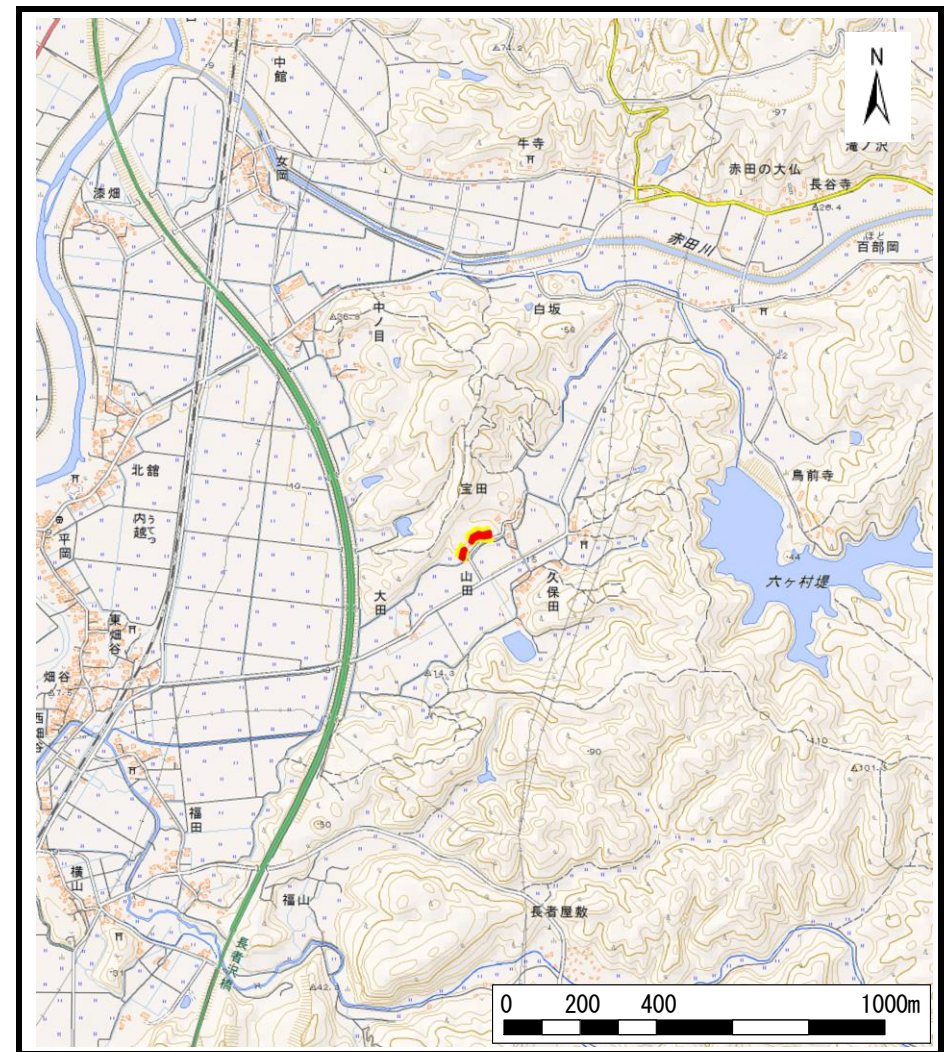

土砂災害警戒区域等の指定の公示に係る図書（その1）

(1/200,000)

(1/25,000)

様式-1 (急)
土砂災害警戒区域・土砂災害特別警戒区域 位置図

自然現象の種類	急傾斜地の崩壊
箇所番号	Ⅱ-847
箇所名	宝田
所在地	秋田県由利本荘市山田字宝田

この地図は、国土地理院長の承認を得て、同院発行の電子地形図25000及び電子地形図20万を複製したものである。（承認番号 平28情複、第200号）

土砂災害警戒区域等の指定の公示に係る図書(その2)

0 25 50 100
m

図中の数字は横断測線番号を示す

様式-2(急) 土砂災害警戒区域・土砂災害特別警戒区域 区域図(その1)	土砂災害防止法施行令第二条の基準に該当する区域		N 縮尺 1:2,500	自然現象の種類	急傾斜地の崩壊	箇所番号	II-847
	土砂災害防止法施行令第三条の基準に該当する区域			告示番号	第84号	箇所名	宝田
	それ以外の区域			告示年月日	平成29年2月21日	所在地	秋田県由利本荘市山田字宝田

土砂災害警戒区域等の指定の公示に係る図書(その2)

0 25 50 100m

図中の数字は横断測線番号を示す

様式-2(急) 土砂災害警戒区域・土砂災害特別警戒区域 区域図(その1)	土砂災害防止法施行令第二条の基準に該当する区域		N 縮尺 1:2,500	自然現象の種類	急傾斜地の崩壊	箇所番号	II-847
	土砂災害防止法施行令第三条の基準に該当する区域	 		告示番号	第84号	箇所名	宝田
	土石等の(移動)高さが1m以下の場合、 土石等の移動による力が100kN/mを超える区域 土石等の堆積の高さが3mを超える区域 それ以外の区域			告示年月日	平成29年2月21日	所在地	秋田県由利本荘市山田字宝田

土砂災害警戒区域等の指定の公示に係る図書(その2-1)

図中の数字は横断測線番号を示す

様式-2-1(急) 土砂災害警戒区域・土砂災害特別警戒区域 区域図(その2)	土砂災害防止法施行令第二条の基準に該当する区域		N 縮尺 1:1,500	自然現象の種類	急傾斜地の崩壊	箇所番号	II-847
	土砂災害防止法施行令第三条の基準に該当する区域			告示番号	第84号	箇所名	宝田
	土砂等の(移動)高さが1m以下の場合、土砂等の移動による力が100kN/mを超える区域			告示年月日	平成29年2月21日	所在地	秋田県由利本荘市山田字宝田
	土砂等の堆積の高さが3mを超える区域						
	それ以外の区域						