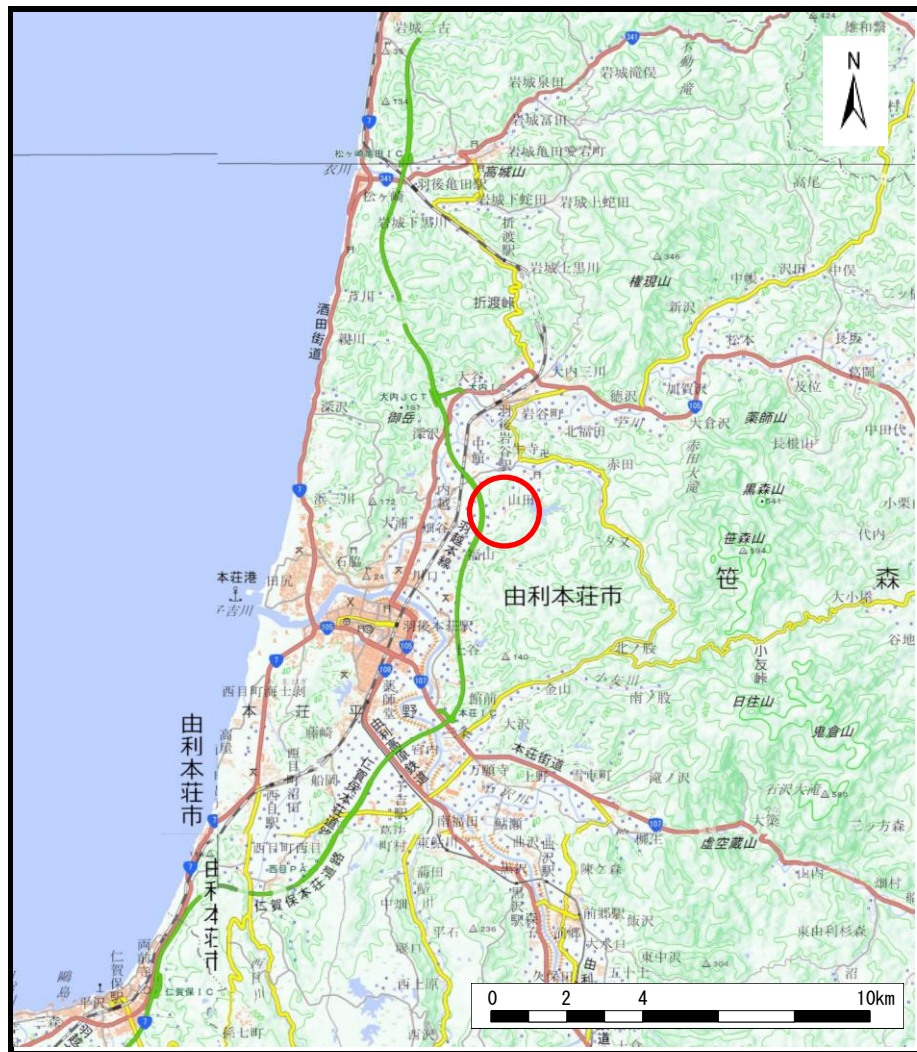

土砂災害警戒区域等の指定の公示に係る図書（その1）

(1/200,000)

(1/25,000)

様式-1 (急)
土砂災害警戒区域・土砂災害特別警戒区域 位置図

自然現象の種類	急傾斜地の崩壊
箇所番号	Ⅱ-847
箇所名	宝田
所在地	秋田県由利本荘市山田字宝田

この地図は、国土地理院長の承認を得て、同院発行の電子地形図25000及び電子地形図20万を複製したものである。（承認番号 平28情複、第200号）

土砂災害警戒区域等の指定の公示に係る図書(その2)

0 25 50 100
m

図中の数字は横断測線番号を示す

様式-2(急) 土砂災害警戒区域・土砂災害特別警戒区域 区域図(その1)	土砂災害防止法施行令第二条の基準に該当する区域		N 縮尺 1:2,500	自然現象の種類	急傾斜地の崩壊	箇所番号	II-847
	土砂災害防止法施行令第三条の基準に該当する区域			告示番号	第84号	箇所名	宝田
	それ以外の区域			告示年月日	平成29年2月21日	所在地	秋田県由利本荘市山田字宝田

土砂災害警戒区域等の指定の公示に係る図書(その2)

0 25 50 100m

図中の数字は横断測線番号を示す

様式-2(急) 土砂災害警戒区域・土砂災害特別警戒区域 区域図(その1)	土砂災害防止法施行令第二条の基準に該当する区域		N 縮尺 1:2,500	自然現象の種類	急傾斜地の崩壊	箇所番号	II-847
	土砂災害防止法施行令第三条の基準に該当する区域	 		告示番号	第84号	箇所名	宝田
	土石等の(移動)高さが1m以下の場合、 土石等の移動による力が100kN/mを超える区域 土石等の堆積の高さが3mを超える区域 それ以外の区域			告示年月日	平成29年2月21日	所在地	秋田県由利本荘市山田字宝田