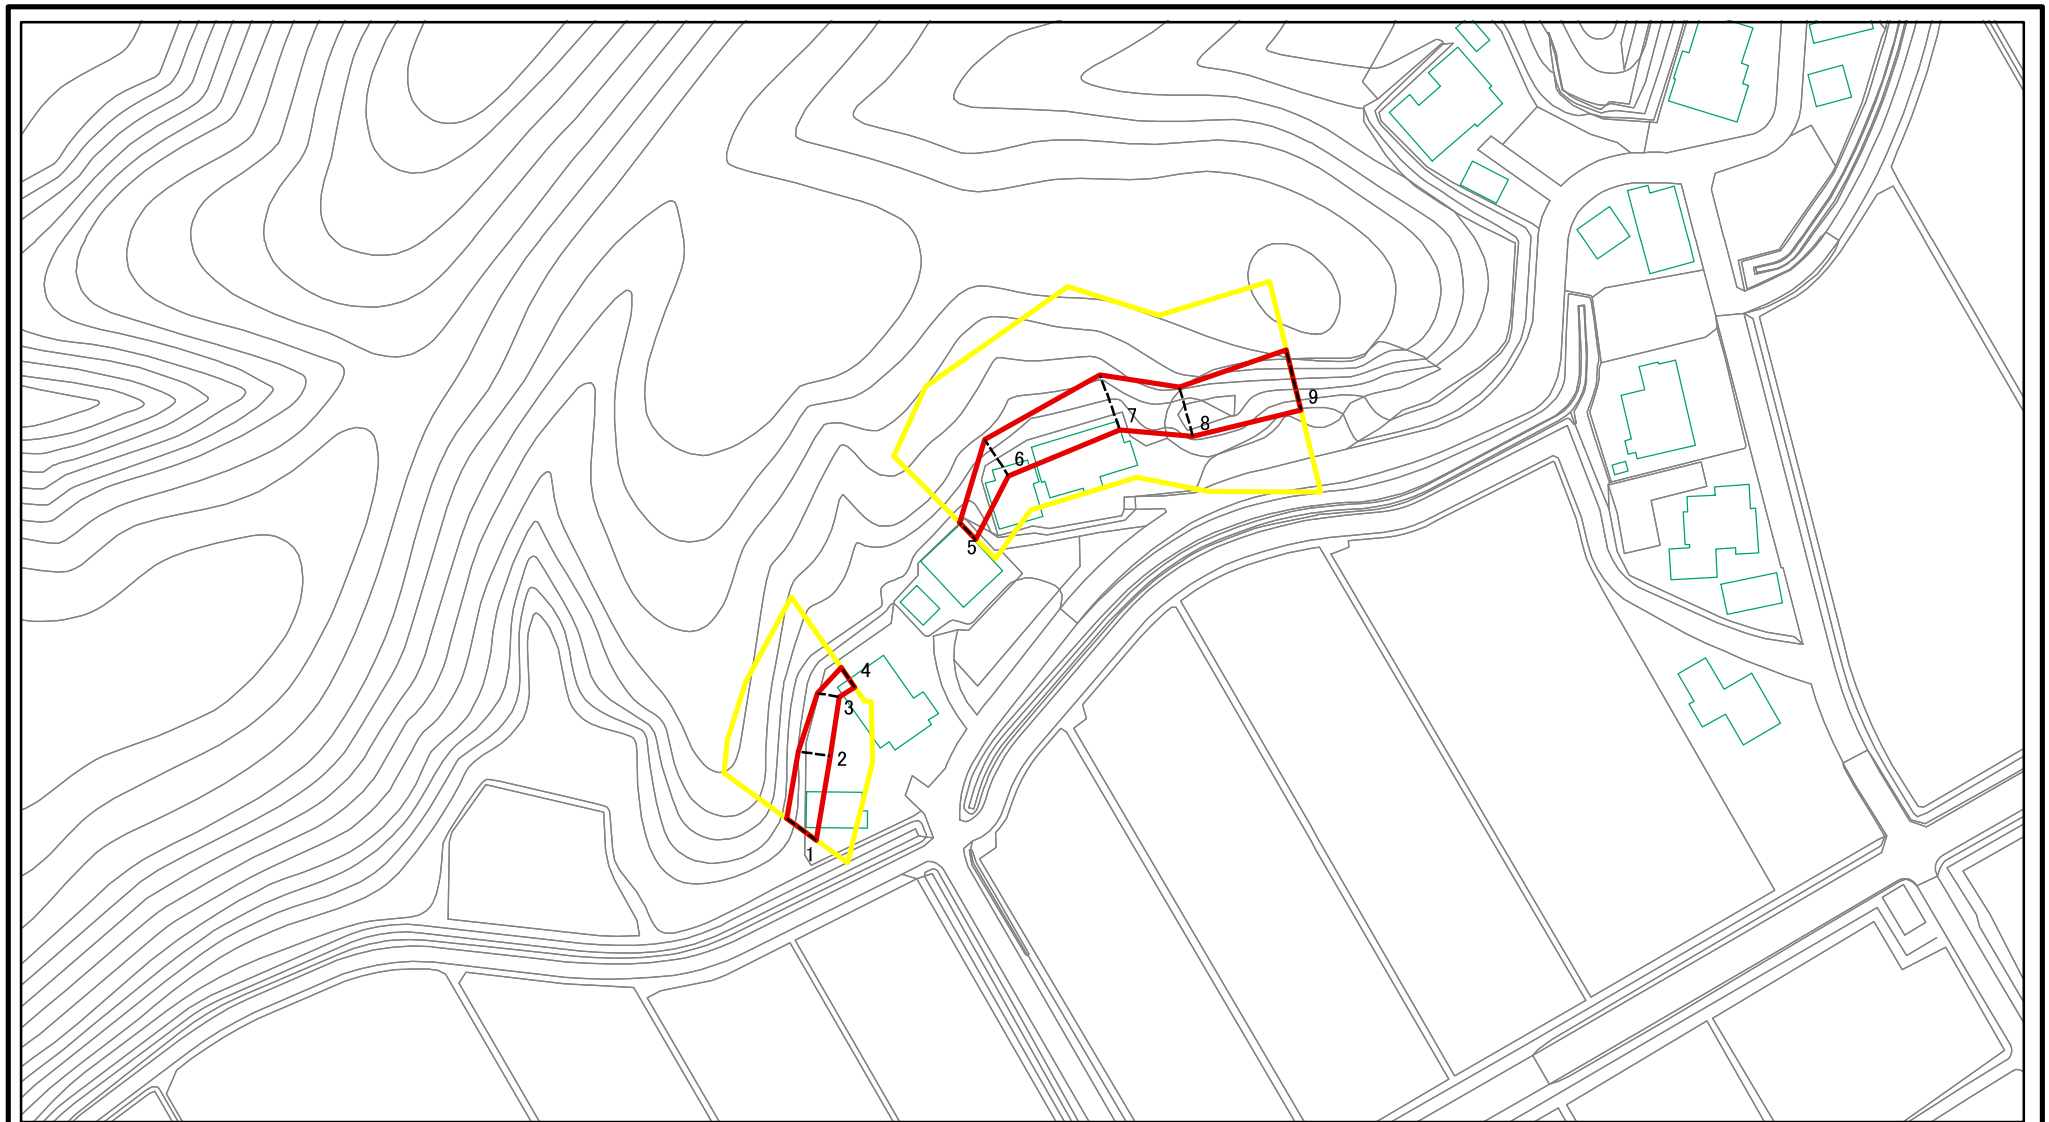

土砂災害警戒区域等の指定の公示に係る図書(その2)

0 25 50 100
m

図中の数字は横断測線番号を示す

様式-2(急) 土砂災害警戒区域・土砂災害特別警戒区域 区域図(その1)	土砂災害防止法施行令第二条の基準に該当する区域		N 縮尺 1:2,500	自然現象の種類	急傾斜地の崩壊	箇所番号	II-847
	土砂災害防止法施行令第三条の基準に該当する区域			告示番号	第84号	箇所名	宝田
	それ以外の区域			告示年月日	平成29年2月21日	所在地	秋田県由利本荘市山田字宝田

土砂災害警戒区域等の指定の公示に係る図書(その2)

0 25 50 100m

図中の数字は横断測線番号を示す

様式-2(急) 土砂災害警戒区域・土砂災害特別警戒区域 区域図(その1)	土砂災害防止法施行令第二条の基準に該当する区域		N 縮尺 1:2,500	自然現象の種類	急傾斜地の崩壊	箇所番号	II-847
	土砂災害防止法施行令第三条の基準に該当する区域	 		告示番号	第84号	箇所名	宝田
	土石等の(移動)高さが1m以下の場合、 土石等の移動による力が100kN/mを超える区域 土石等の堆積の高さが3mを超える区域 それ以外の区域			告示年月日	平成29年2月21日	所在地	秋田県由利本荘市山田字宝田

土砂災害警戒区域等の指定の公示に係る図書(その2-1)

図中の数字は横断測線番号を示す

様式-2-1(急) 土砂災害警戒区域・土砂災害特別警戒区域 区域図(その2)	土砂災害防止法施行令第二条の基準に該当する区域		N 縮尺 1:1,500	自然現象の種類	急傾斜地の崩壊	箇所番号	II-847
	土砂災害防止法施行令第三条の基準に該当する区域			告示番号	第84号	箇所名	宝田
	土砂等の(移動)高さが1m以下の場合、土砂等の移動による力が100kN/mを超える区域			告示年月日	平成29年2月21日	所在地	秋田県由利本荘市山田字宝田
	土砂等の堆積の高さが3mを超える区域						
	それ以外の区域						

土砂災害警戒区域等の指定の公示に係る図書(その2-1)

0 25 50 100 m

図中の数字は横断測線番号を示す

様式-2-1(急)

土砂災害警戒区域・土砂災害特別警戒区域

区域図(その2)

土砂災害防止法施行令第二条の基準に該当する区域

自然現象の種類