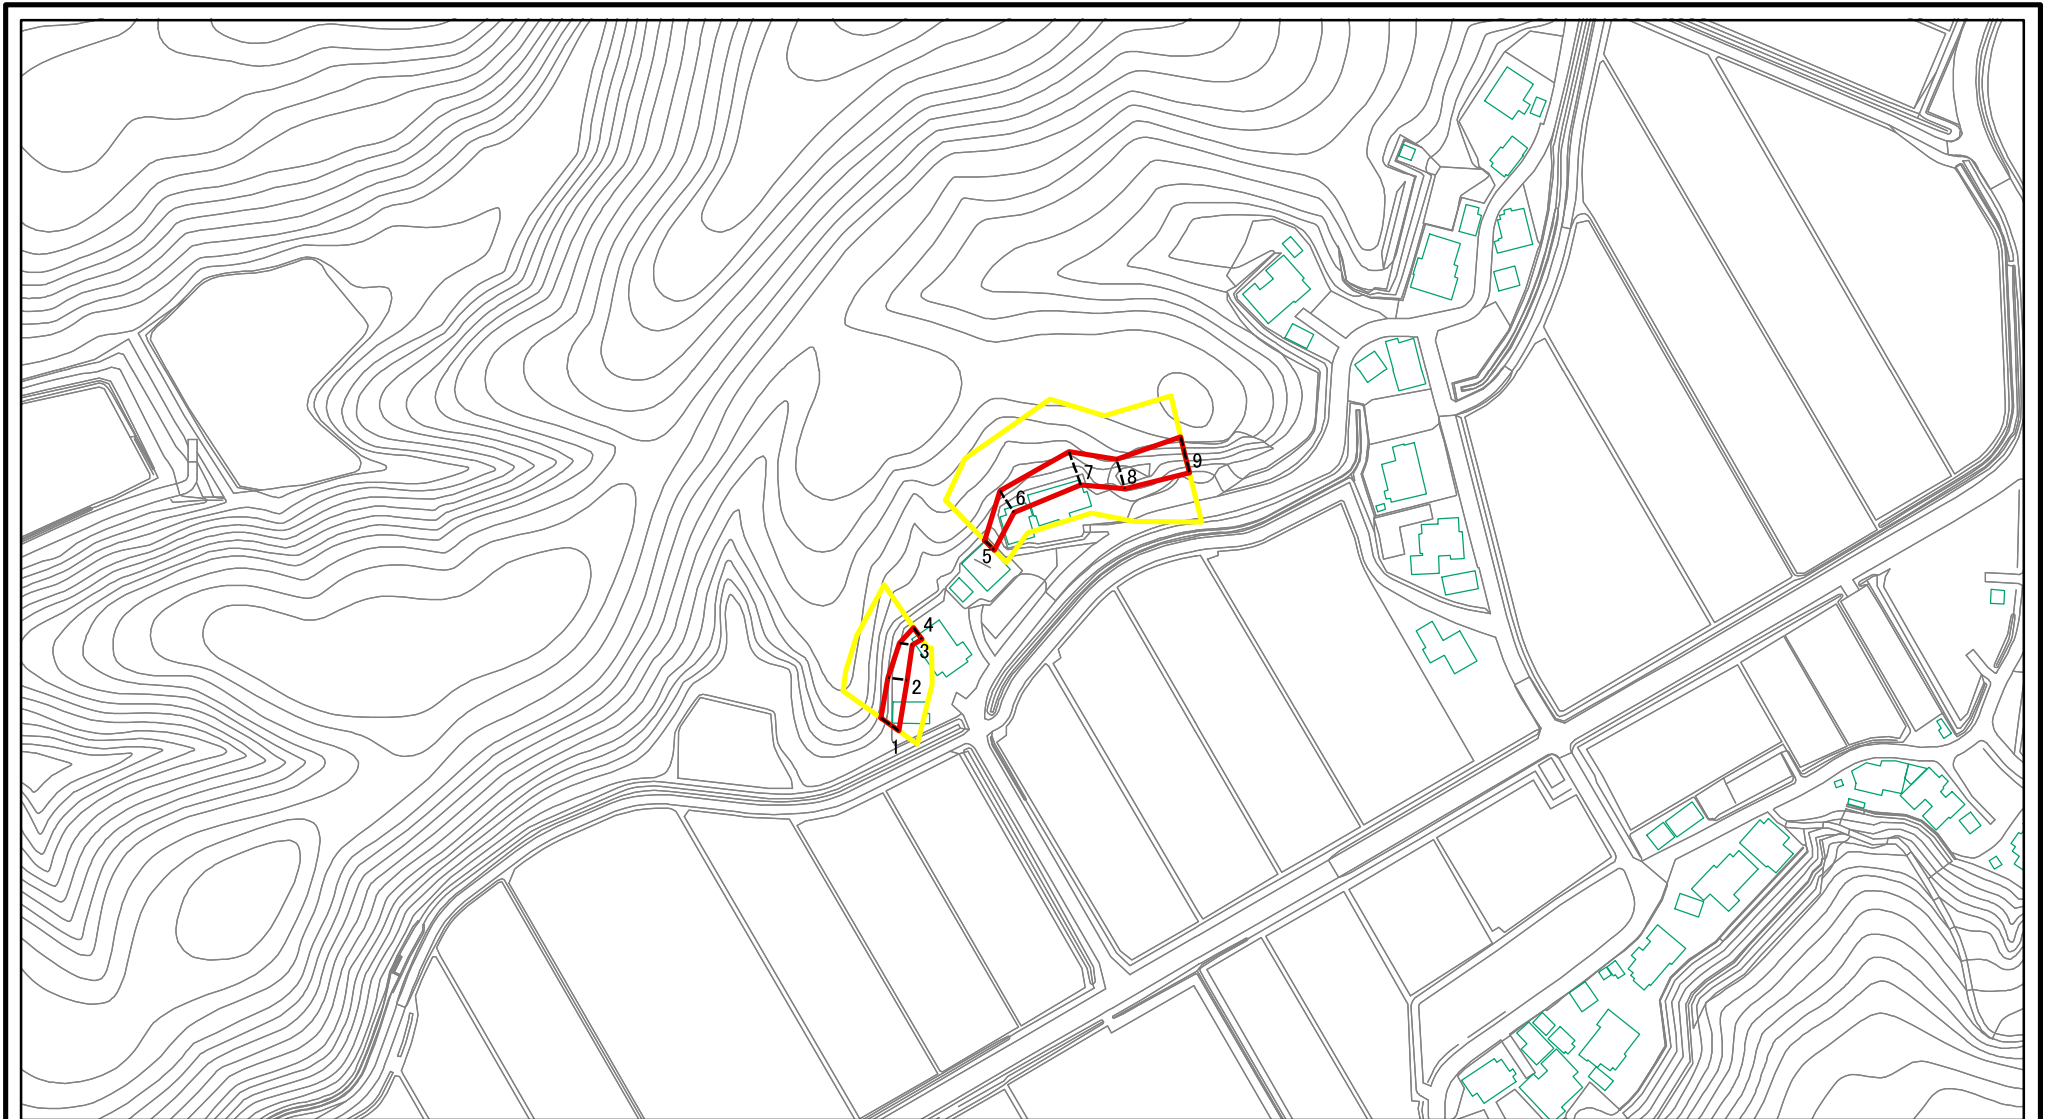

土砂災害警戒区域等の指定の公示に係る図書（その1）

(1/200,000)

(1/25,000)

様式-1 (急)
土砂災害警戒区域・土砂災害特別警戒区域 位置図

自然現象の種類	急傾斜地の崩壊
箇所番号	Ⅱ-847
箇所名	宝田
所在地	秋田県由利本荘市山田字宝田

この地図は、国土地理院長の承認を得て、同院発行の電子地形図25000及び電子地形図20万を複製したものである。（承認番号 平28情複、第200号）

土砂災害警戒区域等の指定の公示に係る図書(その2)

0 25 50 100
m

図中の数字は横断測線番号を示す

様式-2(急) 土砂災害警戒区域・土砂災害特別警戒区域 区域図(その1)	土砂災害防止法施行令第二条の基準に該当する区域		N 縮尺 1:2,500	自然現象の種類	急傾斜地の崩壊	箇所番号	II-847
	土砂災害防止法施行令第三条の基準に該当する区域			告示番号	第84号	箇所名	宝田
	それ以外の区域			告示年月日	平成29年2月21日	所在地	秋田県由利本荘市山田字宝田

土砂災害警戒区域等の指定の公示に係る図書(その2)

0 25 50 100m

図中の数字は横断測線番号を示す

様式-2(急) 土砂災害警戒区域・土砂災害特別警戒区域 区域図(その1)	土砂災害防止法施行令第二条の基準に該当する区域		N 縮尺 1:2,500	自然現象の種類	急傾斜地の崩壊	箇所番号	II-847
	土砂災害防止法施行令第三条の基準に該当する区域	 		告示番号	第84号	箇所名	宝田
	土石等の(移動)高さが1m以下の場合、 土石等の移動による力が100kN/mを超える区域 土石等の堆積の高さが3mを超える区域 それ以外の区域			告示年月日	平成29年2月21日	所在地	秋田県由利本荘市山田字宝田

土砂災害警戒区域等の指定の公示に係る図書(その2-1)

図中の数字は横断測線番号を示す

様式-2-1(急) 土砂災害警戒区域・土砂災害特別警戒区域 区域図(その2)	土砂災害防止法施行令第二条の基準に該当する区域		N 縮尺 1:1,500	自然現象の種類	急傾斜地の崩壊	箇所番号	II-847
	土砂災害防止法施行令第三条の基準に該当する区域			告示番号	第84号	箇所名	宝田
	土砂等の(移動)高さが1m以下の場合、土砂等の移動による力が100kN/mを超える区域			告示年月日	平成29年2月21日	所在地	秋田県由利本荘市山田字宝田
	土砂等の堆積の高さが3mを超える区域						
	それ以外の区域						