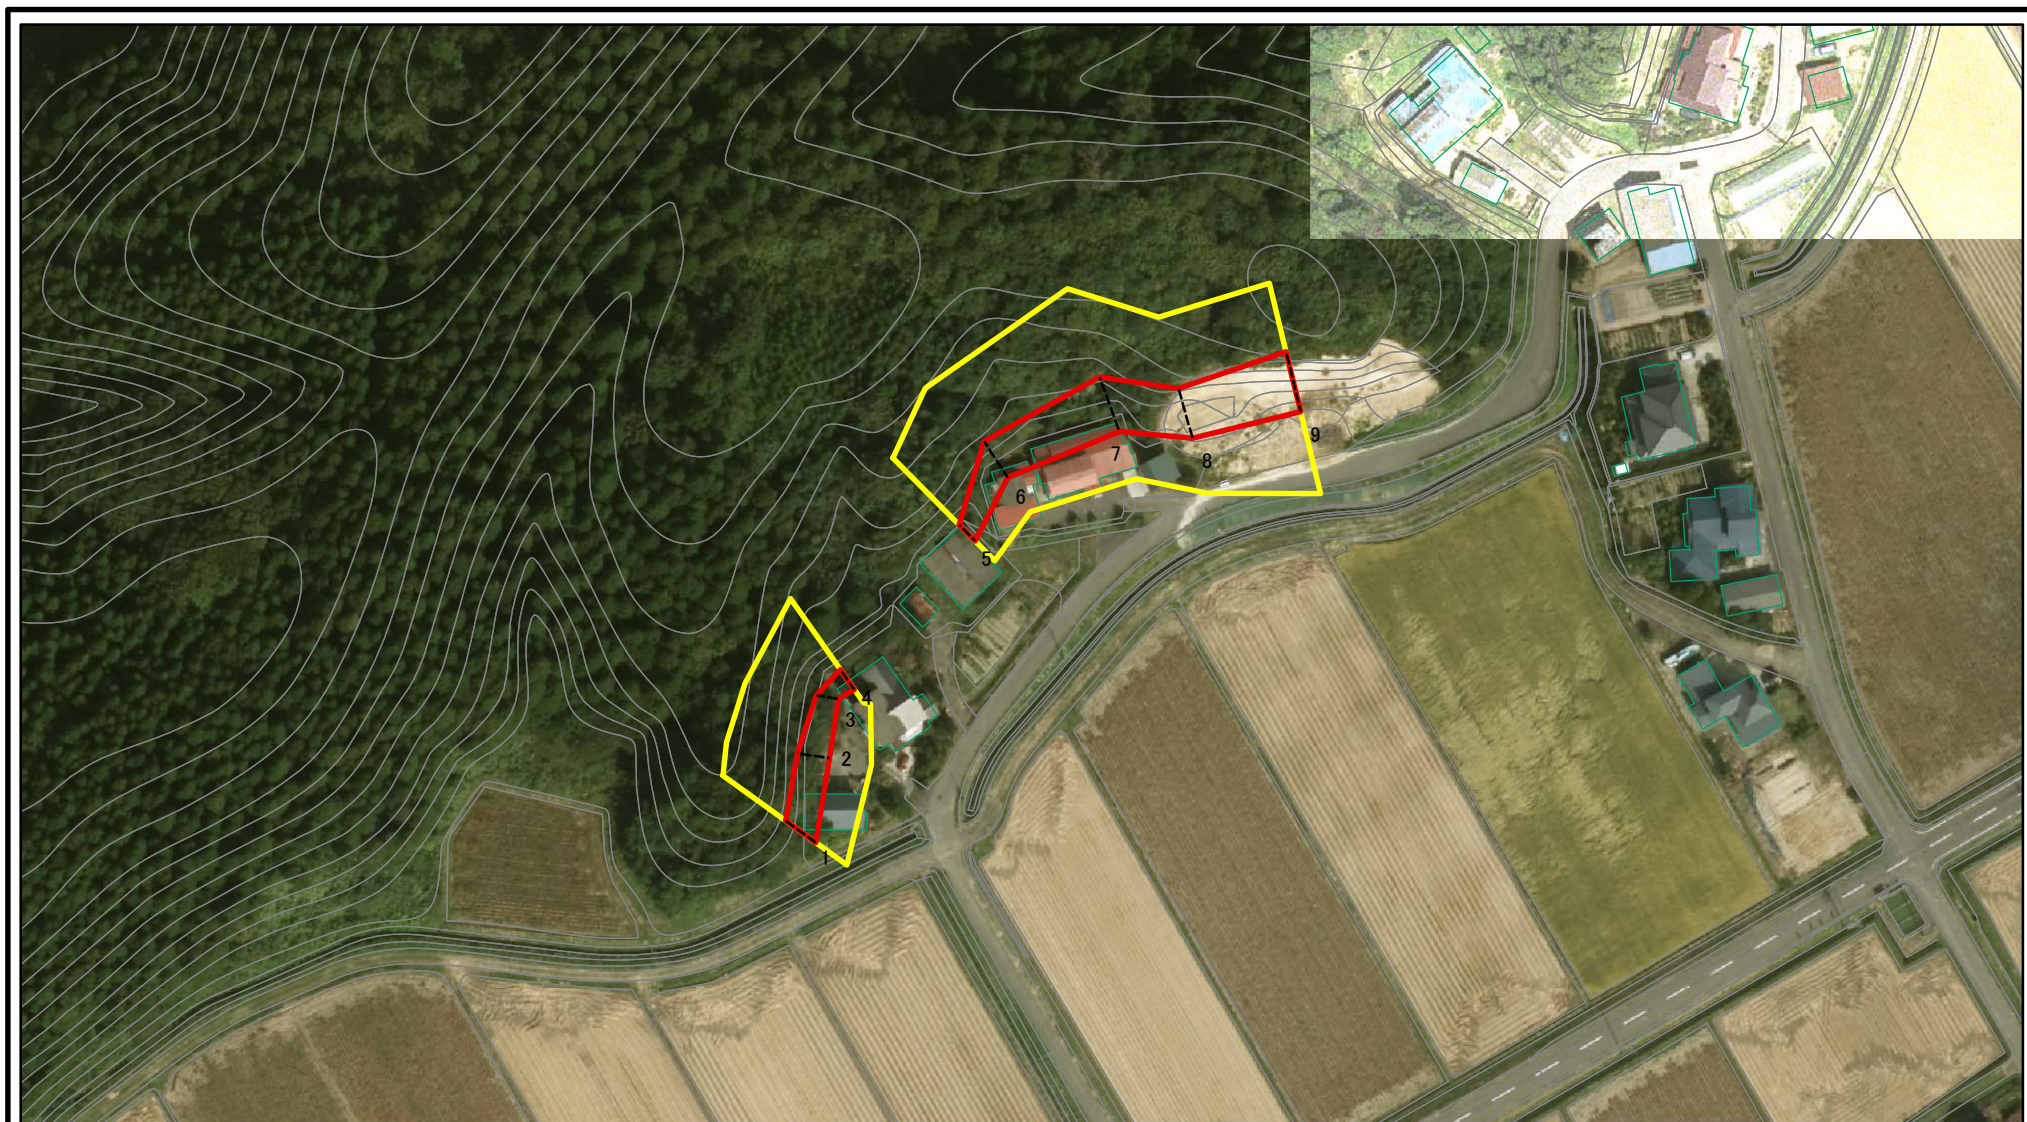

土砂災害警戒区域等の指定の公示に係る図書(その2-1)

0 25 50 100 m

図中の数字は横断測線番号を示す

様式-2-1(急)

土砂災害警戒区域・土砂災害特別警戒区域

区域図(その2)

土砂災害防止法施行令第二条の基準に該当する区域

自然現象の種類

急傾斜地の崩壊

箇所番号

II-847

土砂災害防止法施行令第三条の基準に該当する区域

縮尺

告示番号

第84号

箇所名

宝田

それ以外の区域

1:1,500

告示年月日

平成29年2月21日

所在地

秋田県由利本荘市山田字宝田