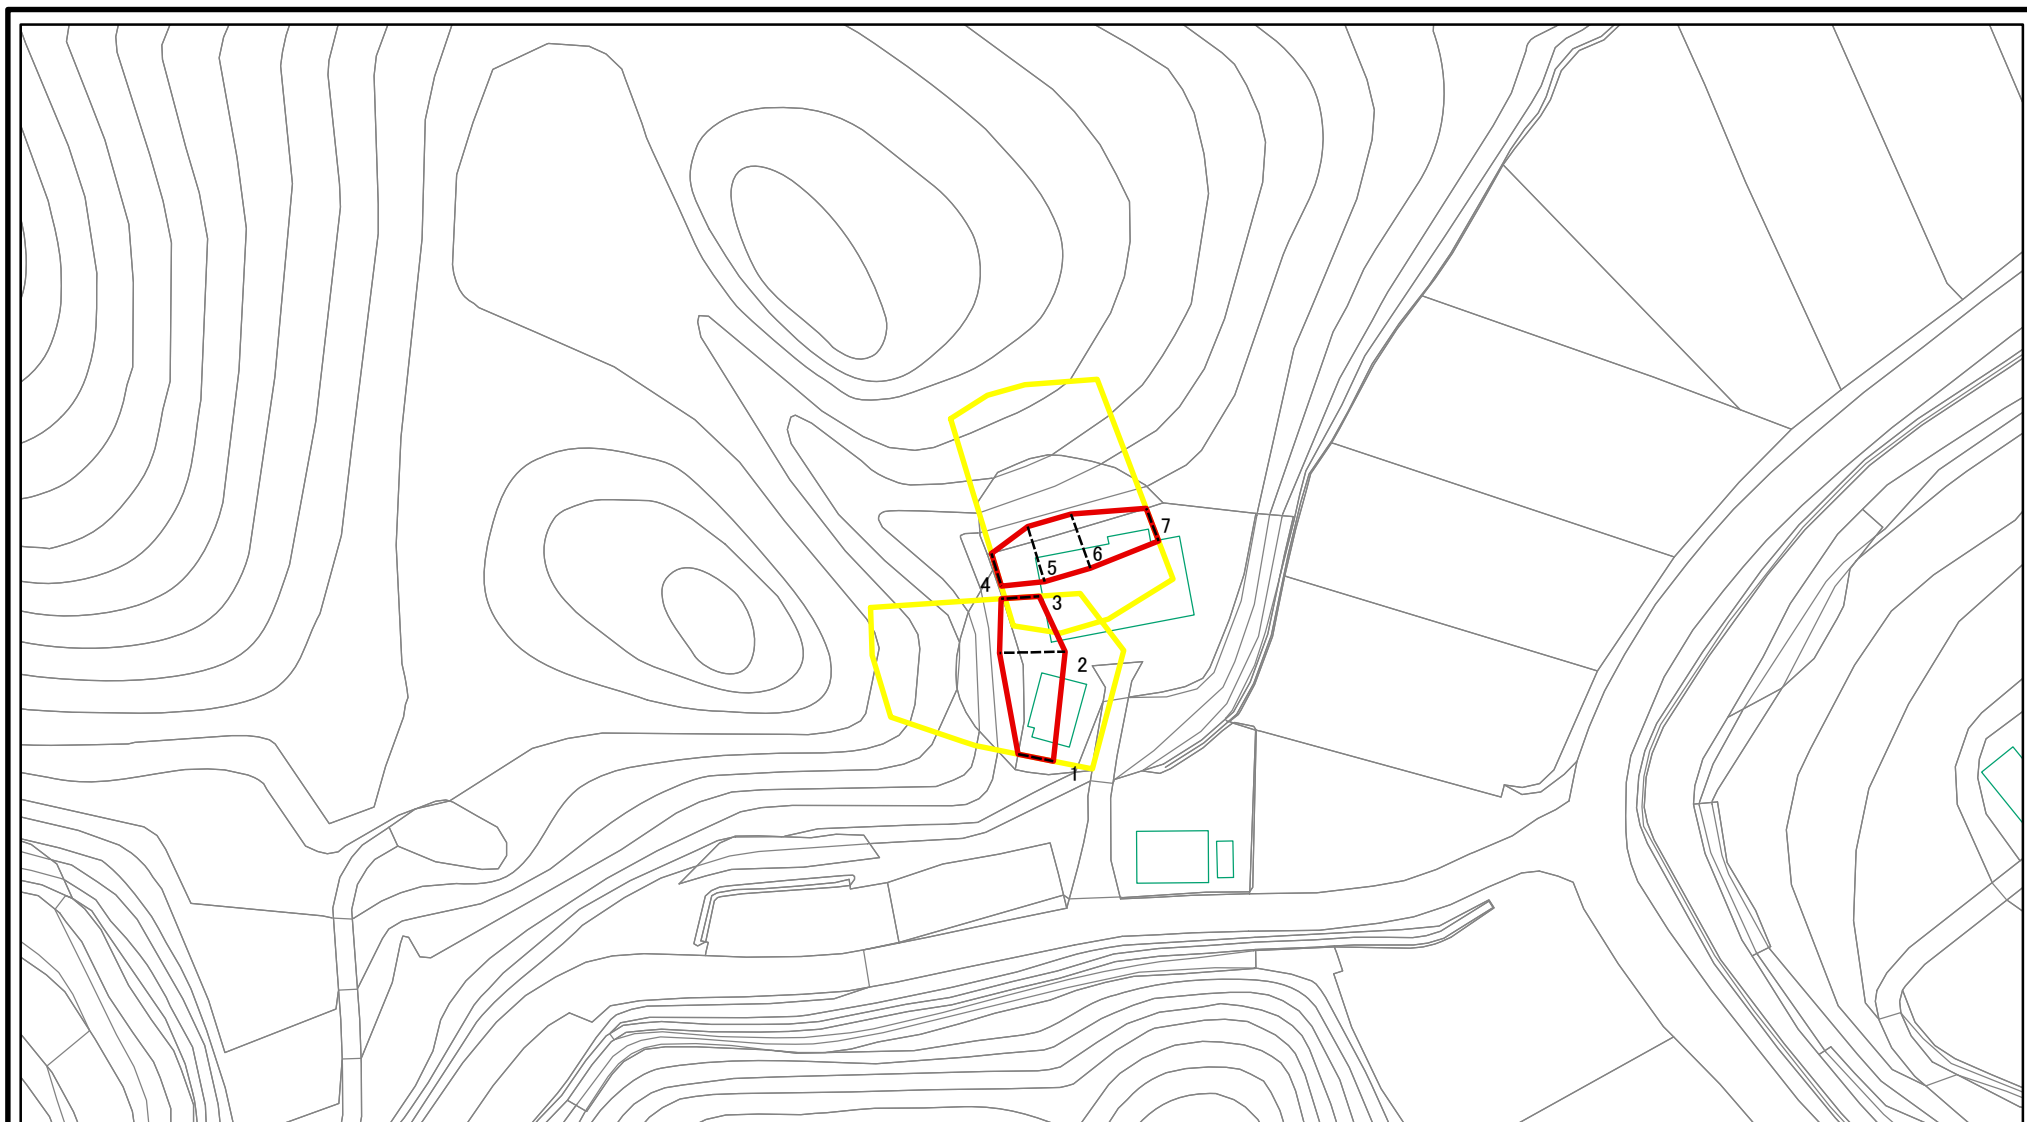

# 土砂災害警戒区域等の指定の公示に係る図書(その2)

0 25 50 100m

図中の数字は横断測線番号を示す

様式-2(急)

土砂災害警戒区域・土砂災害特別警戒区域

区域図(その1)

土砂災害防止法施行令第二条の基準に該当する区域

土砂災害防止法  
施行令第三条の  
基準に該当する  
区域

# 土砂災害警戒区域等の指定の公示に係る図書(その2)

0 25 50 100m

図中の数字は横断測線番号を示す

様式-2(急)  
土砂災害警戒区域・土砂災害特別警戒区域  
区域図(その1)

土砂災害防止法施行令第二条の基準に該当する区域	
土砂災害防止法施行令第三条の基準に該当する区域	
それ以外の区域	

	縮尺
	1:2,500

自然現象の種類	急傾斜地の崩壊	箇所番号	Ⅱ-人120
告示番号	第145号	箇所名	棚ヶ平
告示年月日	平成29年3月21日	所在地	秋田県大仙市大沢郷宿字棚ヶ平

# 土砂災害警戒区域等の指定の公示に係る図書(その2-1)

図中の数字は横断測線番号を示す

様式-2-1(急) 土砂災害警戒区域・土砂災害特別警戒区域 区域図(その2)	土砂災害防止法施行令第二条の基準に該当する区域		N 縮尺 1:1,000	自然現象の種類	急傾斜地の崩壊	箇所番号	Ⅱ-人120
	土砂災害防止法施行令第三条の基準に該当する区域			告示番号	第145号	箇所名	棚ヶ平
	それ以外の区域			告示年月日	平成29年3月21日	所在地	秋田県大仙市大沢郷宿字棚ヶ平

# 土砂災害警戒区域等の指定の公示に係る図書(その2-1)

図中の数字は横断測線番号を示す

様式-2-1(急) 土砂災害警戒区域・土砂災害特別警戒区域 区域図(その2)	土砂災害防止法施行令第二条の基準に該当する区域		N 縮尺 1:1,000	自然現象の種類	急傾斜地の崩壊	箇所番号	Ⅱ-人120
	土砂災害防止法施行令第三条の基準に該当する区域			告示番号	第145号	箇所名	棚ヶ平
	土砂等の(移動)高さが1m以下の場合、土砂等の移動による力が100kN/mを超える区域			告示年月日	平成29年3月21日	所在地	秋田県大仙市大沢郷宿字棚ヶ平
	土砂等の堆積の高さが3mを超える区域						
それ以外の区域							