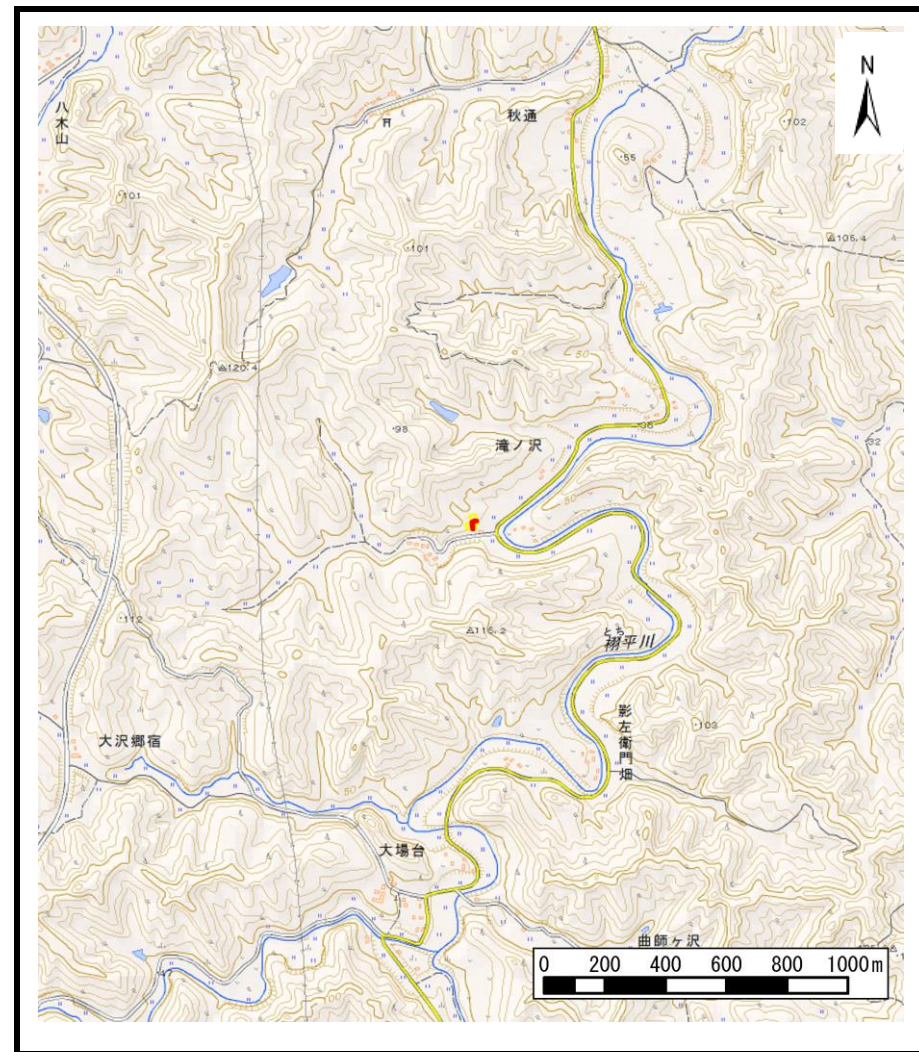

# 土砂災害警戒区域等の指定の公示に係る図書（その1）

(1/200,000)

(1/25,000)

様式-1 (急)  
土砂災害警戒区域・土砂災害特別警戒区域 位置図

自然現象の種類

急傾斜地の崩壊

箇所番号

Ⅱ-人120

箇所名

棚ヶ平

所在地

秋田県大仙市大沢郷宿字棚ヶ平

この地図は、国土地理院長の承認を得て、同院発行の電子地形図25000及び電子地形図20万を複製したものである。（承認番号 平28情複、第1168号）

平成29年3月21日

箇所番号

II-人120

箇所名

棚ヶ平

所在地

秋田県大仙市大沢郷宿字棚ヶ平

# 土砂災害警戒区域等の指定の公示に係る図書(その2)

0 25 50 100m

図中の数字は横断測線番号を示す

様式-2(急)  
土砂災害警戒区域・土砂災害特別警戒区域  
区域図(その1)

土砂災害防止法施行令第二条の基準に該当する区域	
土砂災害防止法施行令第三条の基準に該当する区域	
それ以外の区域	

	縮尺
	1:2,500

自然現象の種類	急傾斜地の崩壊	箇所番号	Ⅱ-人120
告示番号	第145号	箇所名	棚ヶ平
告示年月日	平成29年3月21日	所在地	秋田県大仙市大沢郷宿字棚ヶ平