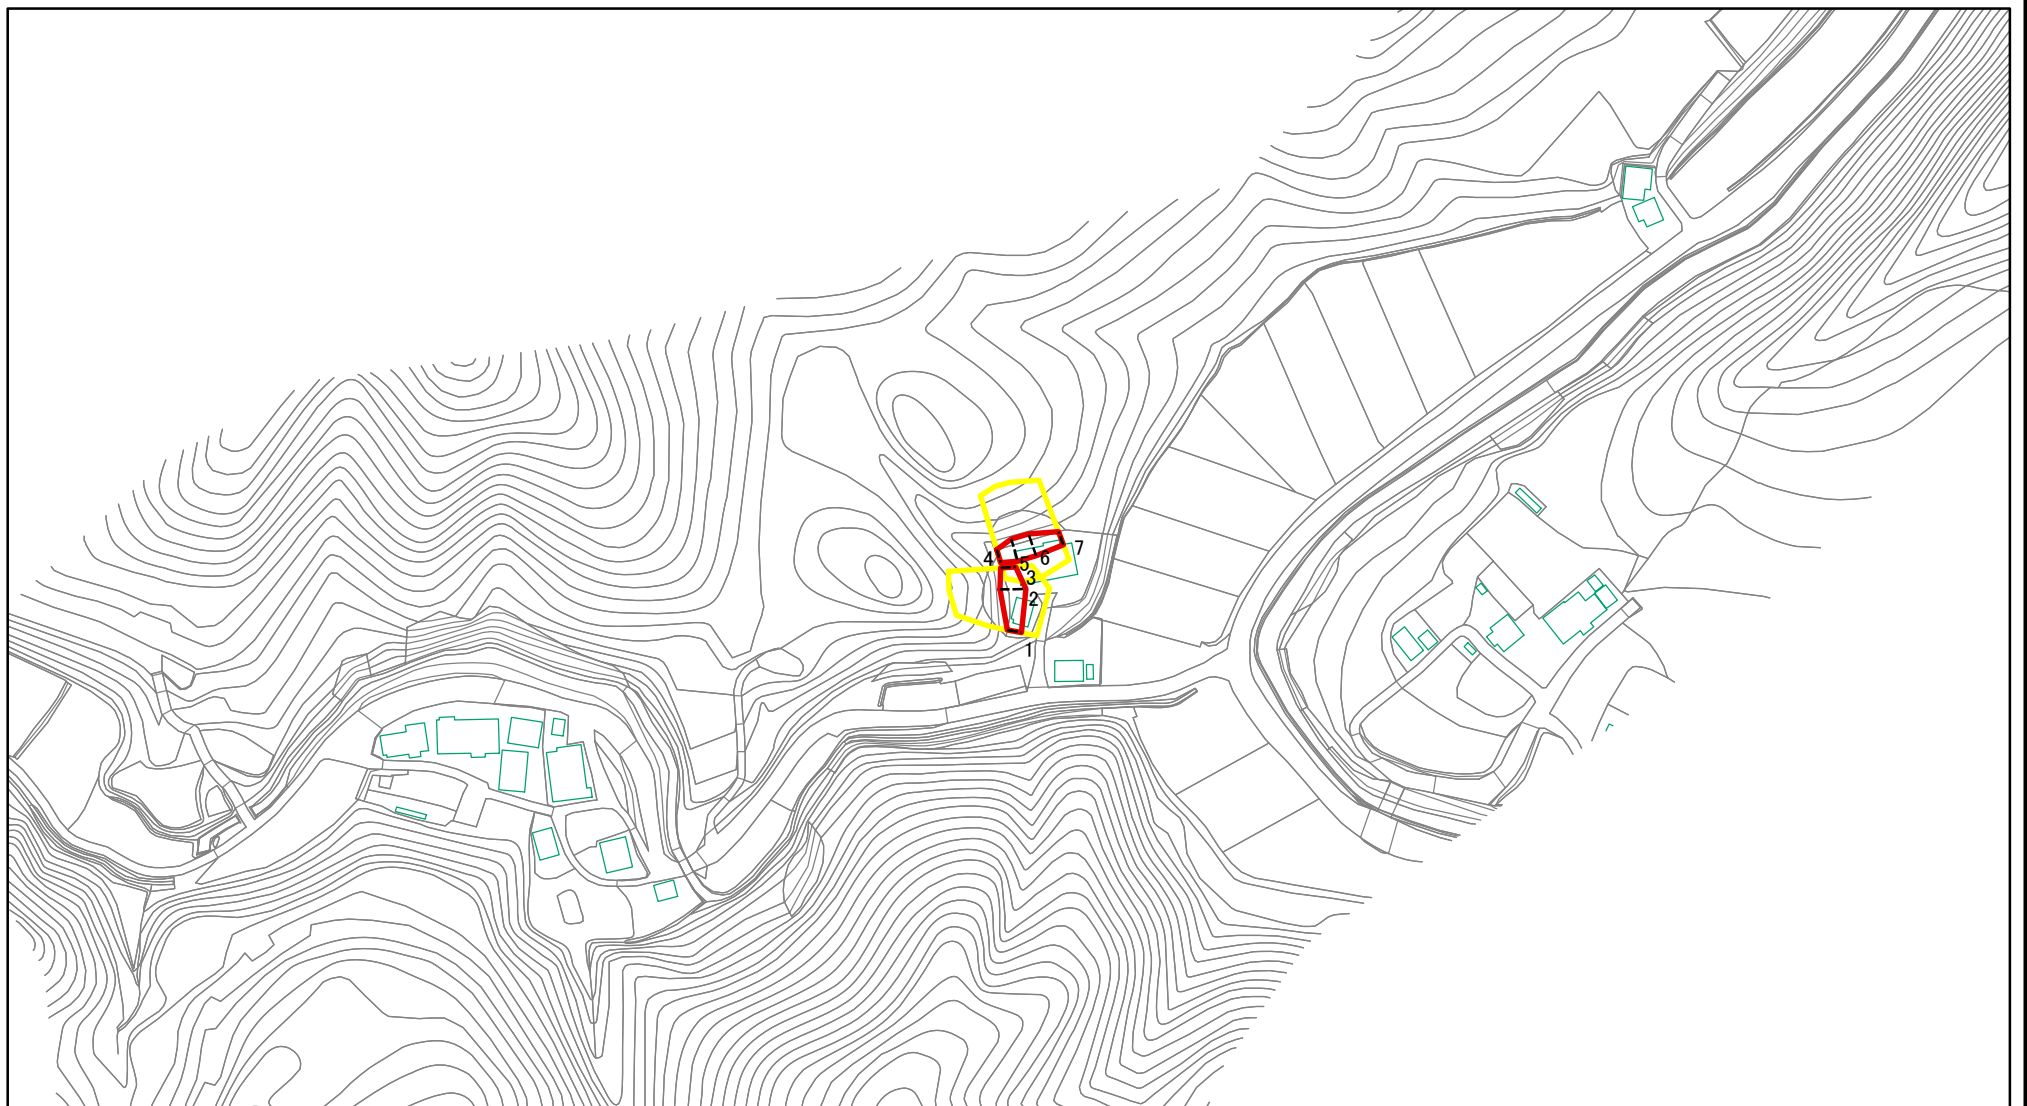

# 土砂災害警戒区域等の指定の公示に係る図書（その1）

(1/200,000)

(1/25,000)

様式-1 (急)  
土砂災害警戒区域・土砂災害特別警戒区域 位置図

自然現象の種類

急傾斜地の崩壊

箇所番号

Ⅱ-人120

箇所名

棚ヶ平

所在地

秋田県大仙市大沢郷宿字棚ヶ平

この地図は、国土地理院長の承認を得て、同院発行の電子地形図25000及び電子地形図20万を複製したものである。（承認番号 平28情複、第1168号）

# 土砂災害警戒区域等の指定の公示に係る図書(その2)

0 25 50 100m

図中の数字は横断測線番号を示す

様式-2(急)

土砂災害警戒区域・土砂災害特別警戒区域

区域図(その1)

土砂災害防止法施行令第二条の基準に該当する区域

土砂災害防止法  
施行令第三条の  
基準に該当する  
区域

平成29年3月21日

箇所番号

II-人120

箇所名

棚ヶ平

所在地

秋田県大仙市大沢郷宿字棚ヶ平