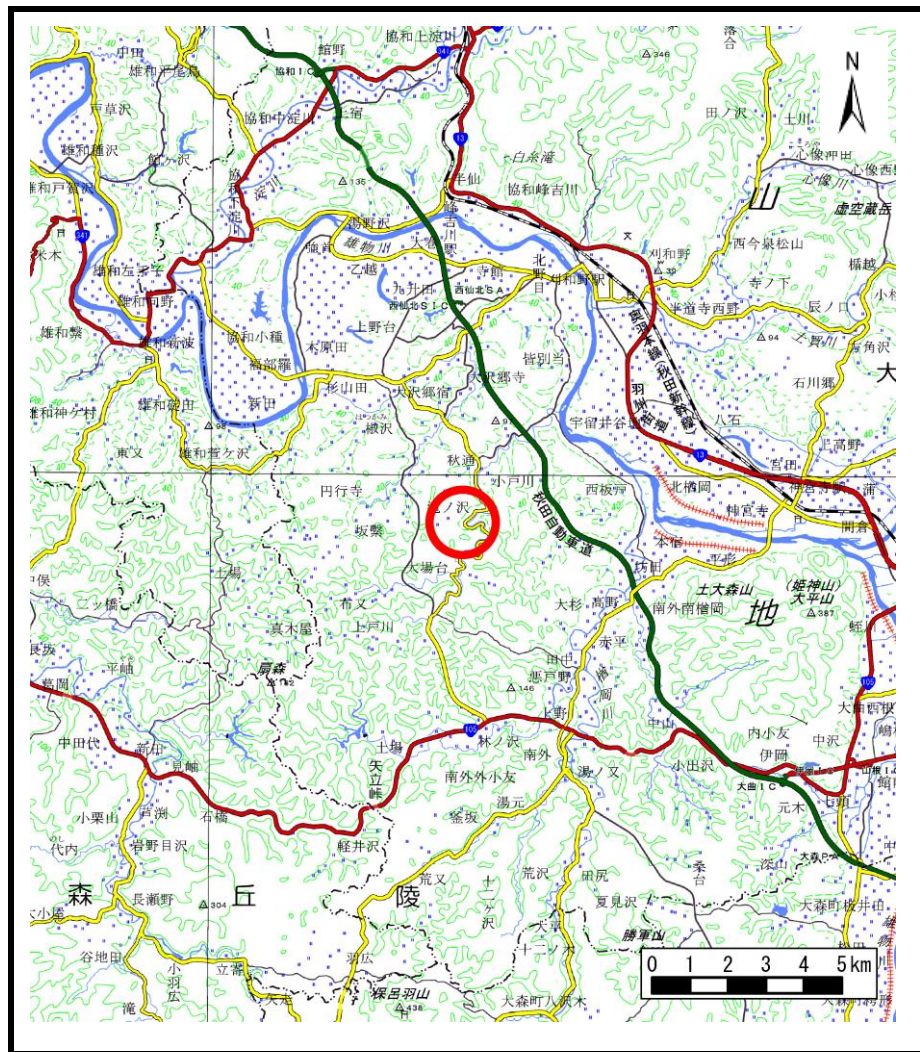

# 土砂災害警戒区域等の指定の公示に係る図書（その1）

(1/200,000)

(1/25,000)

様式-1 (急)  
土砂災害警戒区域・土砂災害特別警戒区域 位置図

自然現象の種類

急傾斜地の崩壊

箇所番号

Ⅱ-人120

箇所名

棚ヶ平

所在地

秋田県大仙市大沢郷宿字棚ヶ平

この地図は、国土地理院長の承認を得て、同院発行の電子地形図25000及び電子地形図20万を複製したものである。（承認番号 平28情複、第1168号）

平成29年3月21日

箇所番号

II-人120

箇所名

棚ヶ平

所在地

秋田県大仙市大沢郷宿字棚ヶ平

# 土砂災害警戒区域等の指定の公示に係る図書(その2)

0 25 50 100m

図中の数字は横断測線番号を示す

様式-2(急)  
土砂災害警戒区域・土砂災害特別警戒区域  
区域図(その1)

土砂災害防止法施行令第二条の基準に該当する区域	
土砂災害防止法施行令第三条の基準に該当する区域	
それ以外の区域	

	縮尺
	1:2,500

自然現象の種類	急傾斜地の崩壊	箇所番号	Ⅱ-人120
告示番号	第145号	箇所名	棚ヶ平
告示年月日	平成29年3月21日	所在地	秋田県大仙市大沢郷宿字棚ヶ平