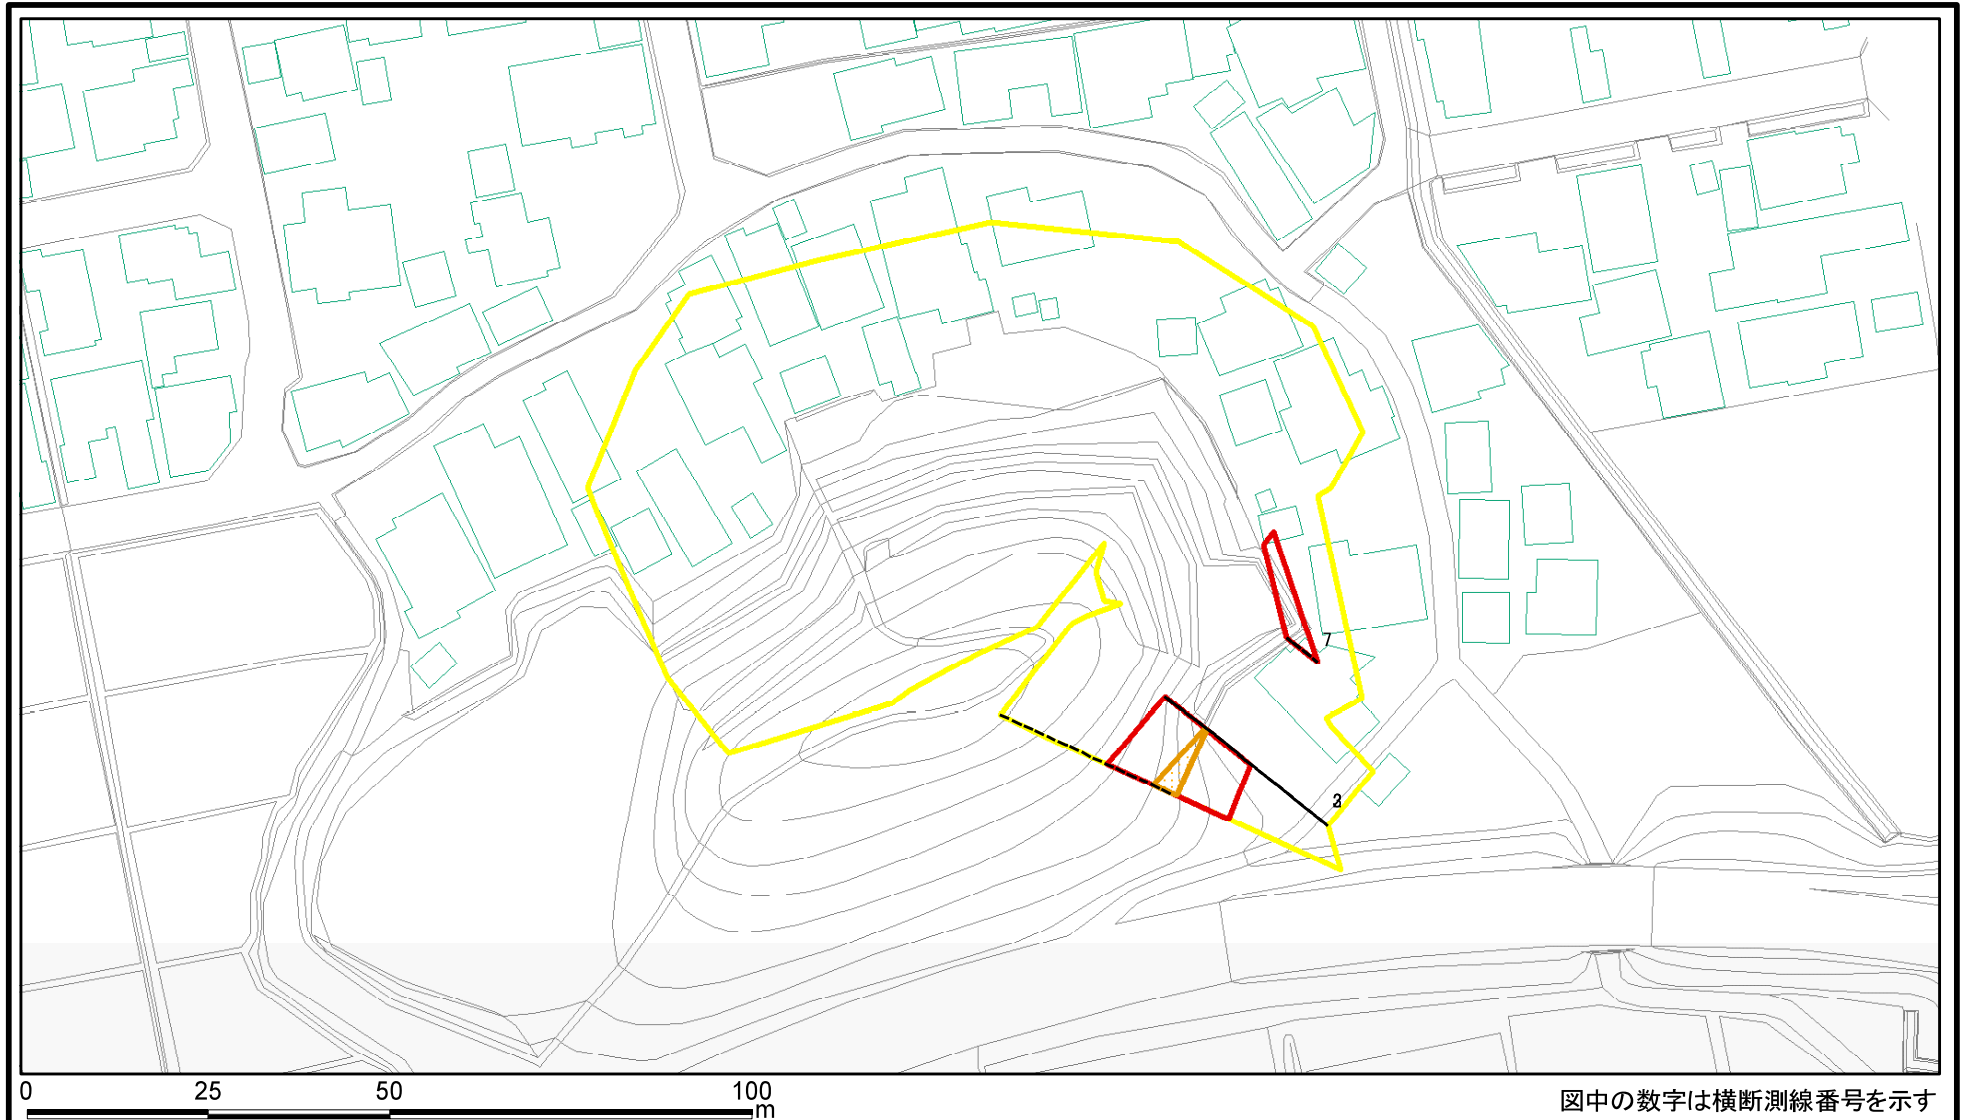

土砂災害警戒区域等の指定の公示に係る図書(その2-1)

様式-2-1(急) 土砂災害警戒区域・土砂災害特別警戒区域 区域図(その2)	土砂災害防止法施行令第二条の基準に該当する区域		土 縮尺 1:1,000	自然現象の種類	急傾斜地の崩壊	箇所番号	I-736
	土砂災害防止法施行令第三条の基準に該当する区域	土石等の(移動)高さが1m以下の場合、土石等の移動による力が100kN/mを超える区域 土石等の堆積の高さが3mを超える区域 それ以外の区域		告示番号	第553号	箇所名	前谷地
				告示年月日	平成29年12月19日	所在地	秋田県にかほ市平沢字前谷地