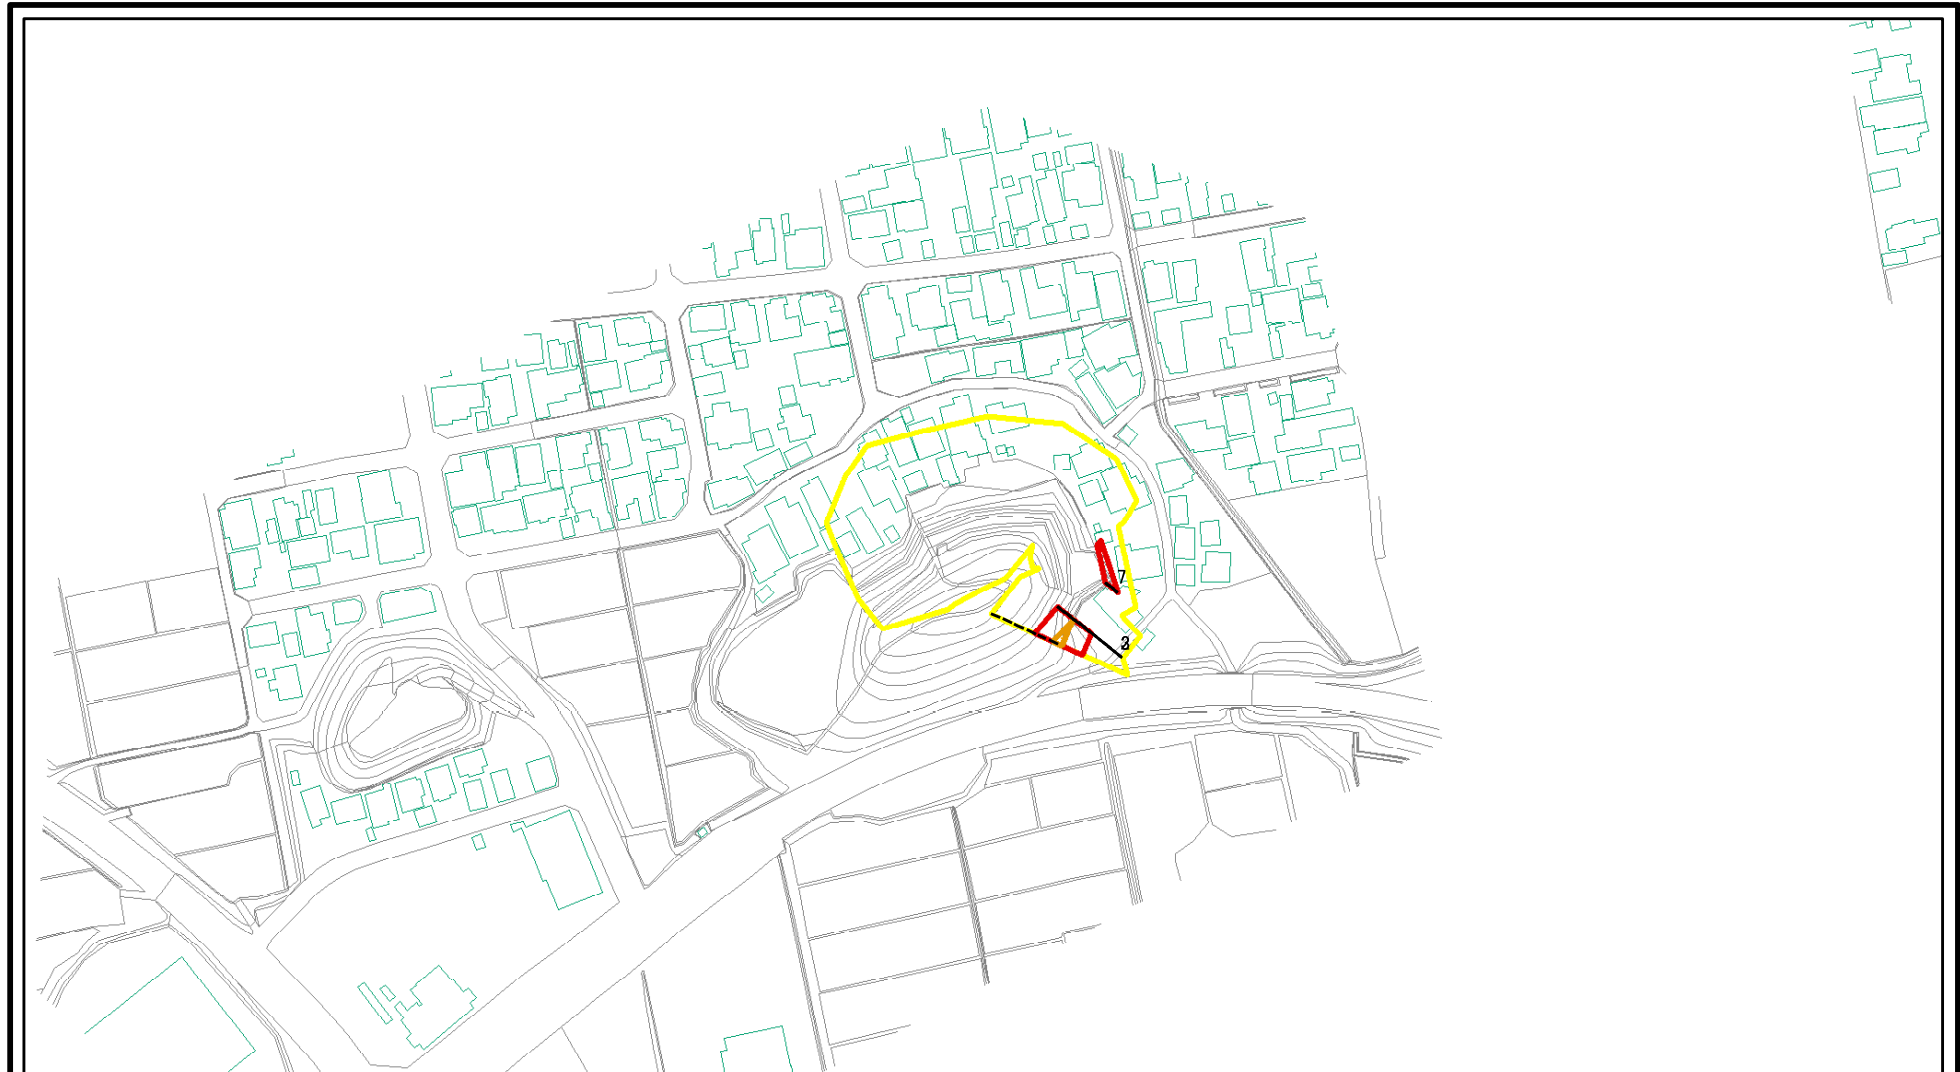

## 土砂災害警戒区域等の指定の公示に係る図書（その1）

(1/200,000)

(1/25,000)

様式-1 (急)  
土砂災害警戒区域・土砂災害特別警戒区域 位置図

自然現象の種類	急傾斜地の崩壊
箇所番号	I-736
箇所名	前谷地
所在地	秋田県にかほ市平沢字前谷地

この地図は、国土地理院長の承認を得て、同院発行の数値地図200000(地図画像)及び電子地形図25000を複製したものである。(承認番号 平28情複、第1086号)

# 土砂災害警戒区域等の指定の公示に係る図書(その2)

0 25 50 100 m

図中の数字は横断測線番号を示す

<b>様式-2(急)</b> 土砂災害警戒区域・土砂災害特別警戒区域 区域図(その1)	土砂災害防止法施行令第二条の基準に該当する区域		土 縮尺 1:2,500	自然現象の種類	急傾斜地の崩壊	箇所番号	I-736
	土砂災害防止法施行令第三条の基準に該当する区域			告示番号	第553号	箇所名	前谷地
	土砂等の(移動)高さが1m以下の場合、土砂等の移動による力が100kN/mを超える区域			告示年月日	平成29年12月19日	所在地	秋田県にかほ市平沢字前谷地
	土砂等の堆積の高さが3mを超える区域						
それ以外の区域							

# 土砂災害警戒区域等の指定の公示に係る図書(その2)

0 25 50 100  
m

図中の数字は横断測線番号を示す

様式-2(急)

土砂災害警戒区域・土砂災害特別警戒区域  
区域図(その1)

土砂災害防止法施行令第二条の基準に該当する区域	
土砂災害防止法施行令第三条の基準に該当する区域	
それ以外の区域	

±

縮尺

1:2,500

自然現象  
の種類

告示番号

告示年月日

急傾斜地の崩壊

第553号

平成29年12月19日

箇所番号