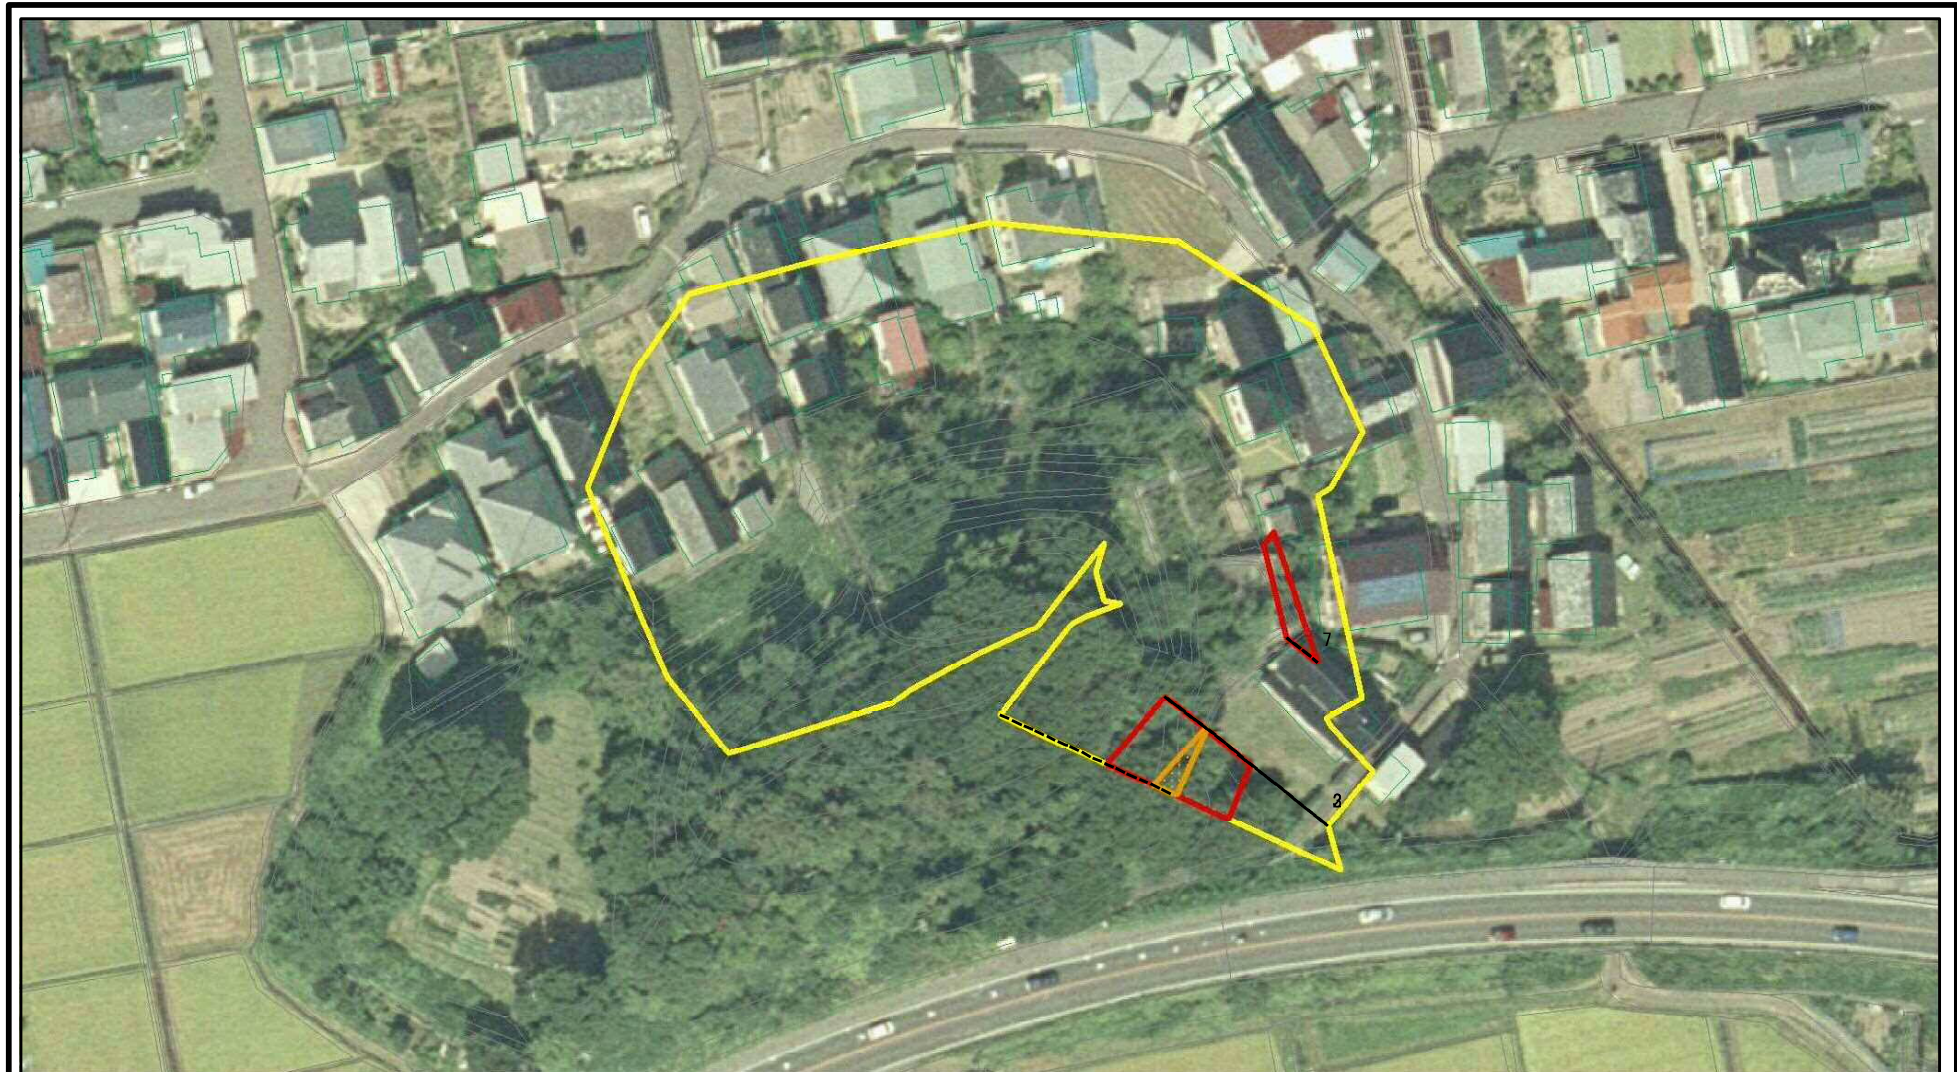

土砂災害警戒区域等の指定の公示に係る図書(その2-1)

図中の数字は横断測線番号を示す

様式-2-1(急) 土砂災害警戒区域・土砂災害特別警戒区域 区域図(その2)	土砂災害防止法施行令第二条の基準に該当する区域		土 縮尺 1:1,000	自然現象の種類	急傾斜地の崩壊	箇所番号	I-736
	土砂災害防止法施行令第三条の基準に該当する区域			告示番号	第553号	箇所名	前谷地
	それ以外の区域			告示年月日	平成29年12月19日	所在地	秋田県にかほ市平沢字前谷地