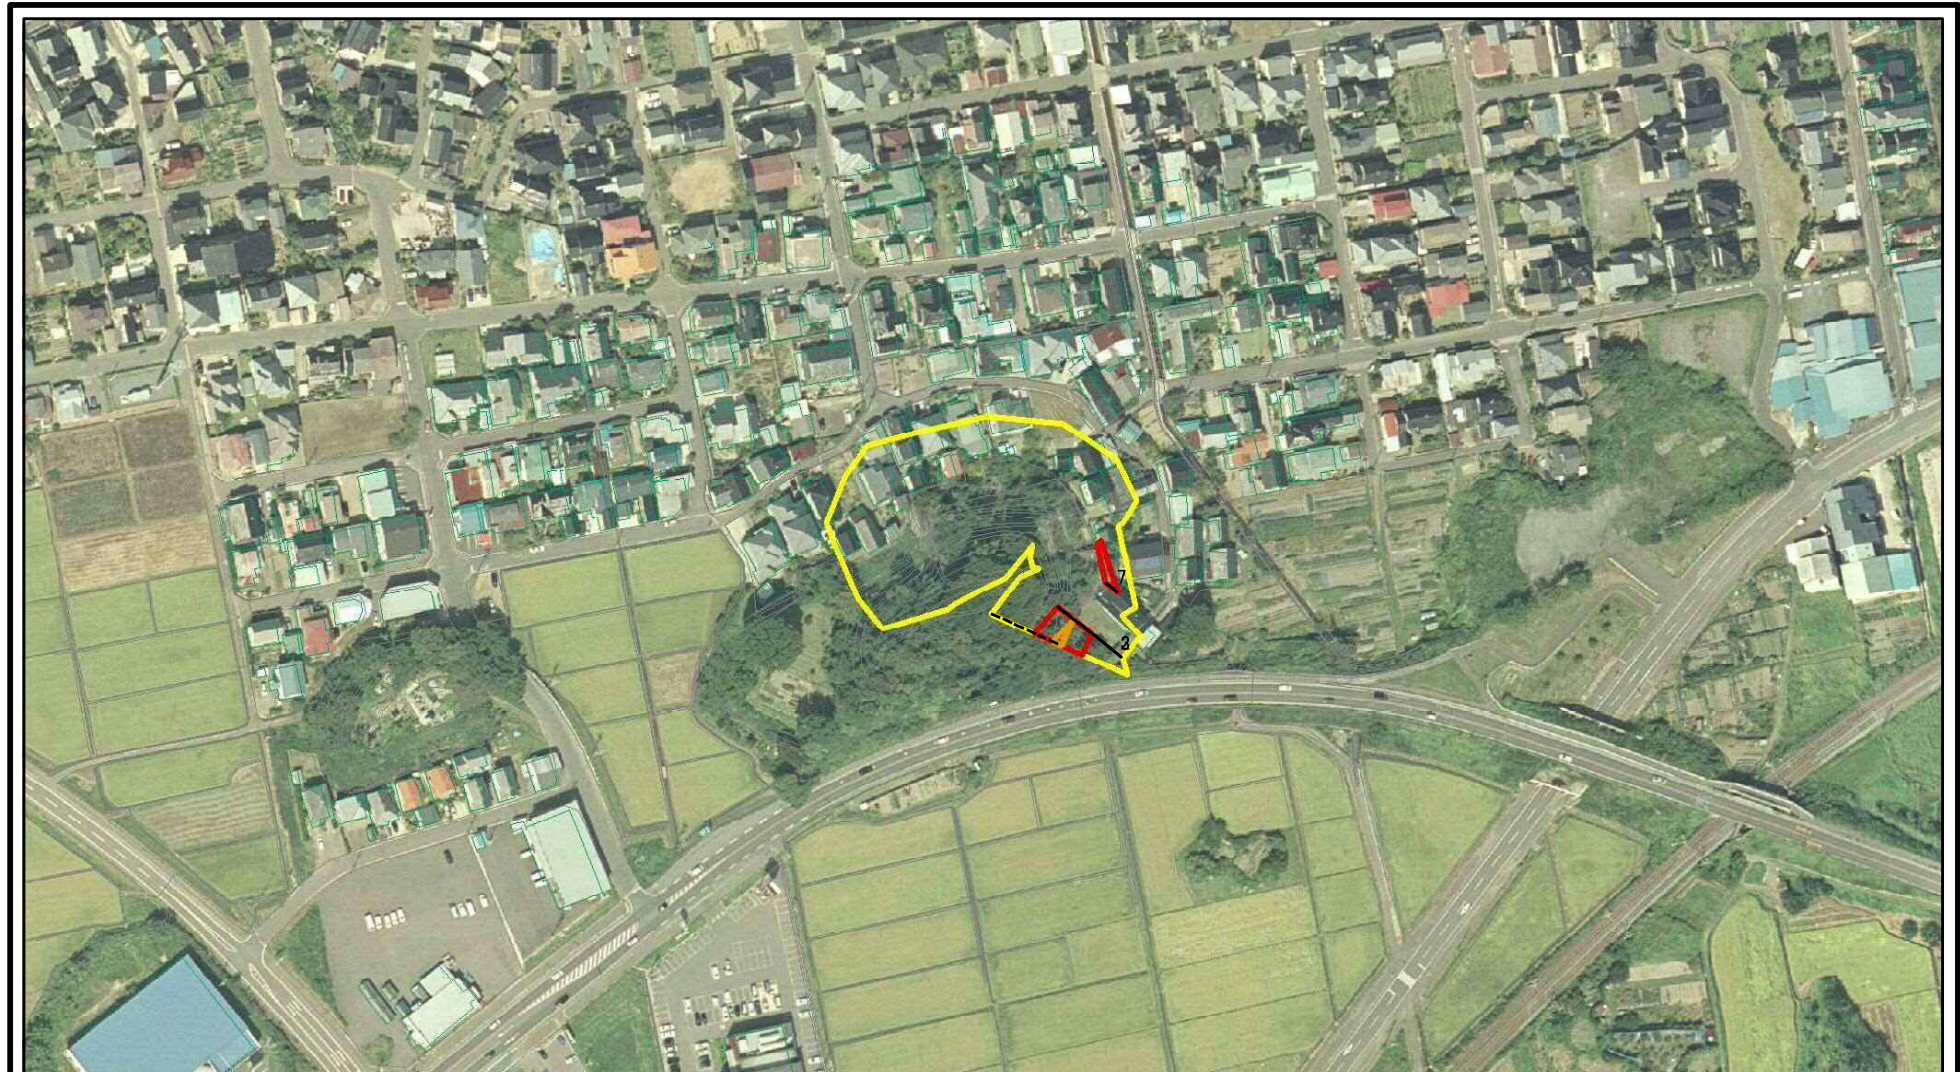

## 土砂災害警戒区域等の指定の公示に係る図書（その1）

(1/200,000)

(1/25,000)

様式-1 (急)  
土砂災害警戒区域・土砂災害特別警戒区域 位置図

自然現象の種類	急傾斜地の崩壊
箇所番号	I-736
箇所名	前谷地
所在地	秋田県にかほ市平沢字前谷地

この地図は、国土地理院長の承認を得て、同院発行の数値地図200000(地図画像)及び電子地形図25000を複製したものである。(承認番号 平28情複、第1086号)

# 土砂災害警戒区域等の指定の公示に係る図書(その2)

0 25 50 100 m

図中の数字は横断測線番号を示す

<b>様式-2(急)</b> 土砂災害警戒区域・土砂災害特別警戒区域 区域図(その1)	土砂災害防止法施行令第二条の基準に該当する区域		土 縮尺 1:2,500	自然現象の種類	急傾斜地の崩壊	箇所番号	I-736
	土砂災害防止法施行令第三条の基準に該当する区域			告示番号	第553号	箇所名	前谷地
	土砂等の(移動)高さが1m以下の場合、土砂等の移動による力が100kN/mを超える区域			告示年月日	平成29年12月19日	所在地	秋田県にかほ市平沢字前谷地
	土砂等の堆積の高さが3mを超える区域						
それ以外の区域							

# 土砂災害警戒区域等の指定の公示に係る図書(その2)

0 25 50 100  
m

図中の数字は横断測線番号を示す

様式-2(急)

土砂災害警戒区域・土砂災害特別警戒区域  
区域図(その1)

土砂災害防止法施行令第二条の基準に該当する区域	
土砂災害防止法施行令第三条の基準に該当する区域	
それ以外の区域	

±

縮尺

1:2,500

自然現象  
の種類

告示番号

告示年月日

急傾斜地の崩壊

第553号

平成29年12月19日

箇所番号