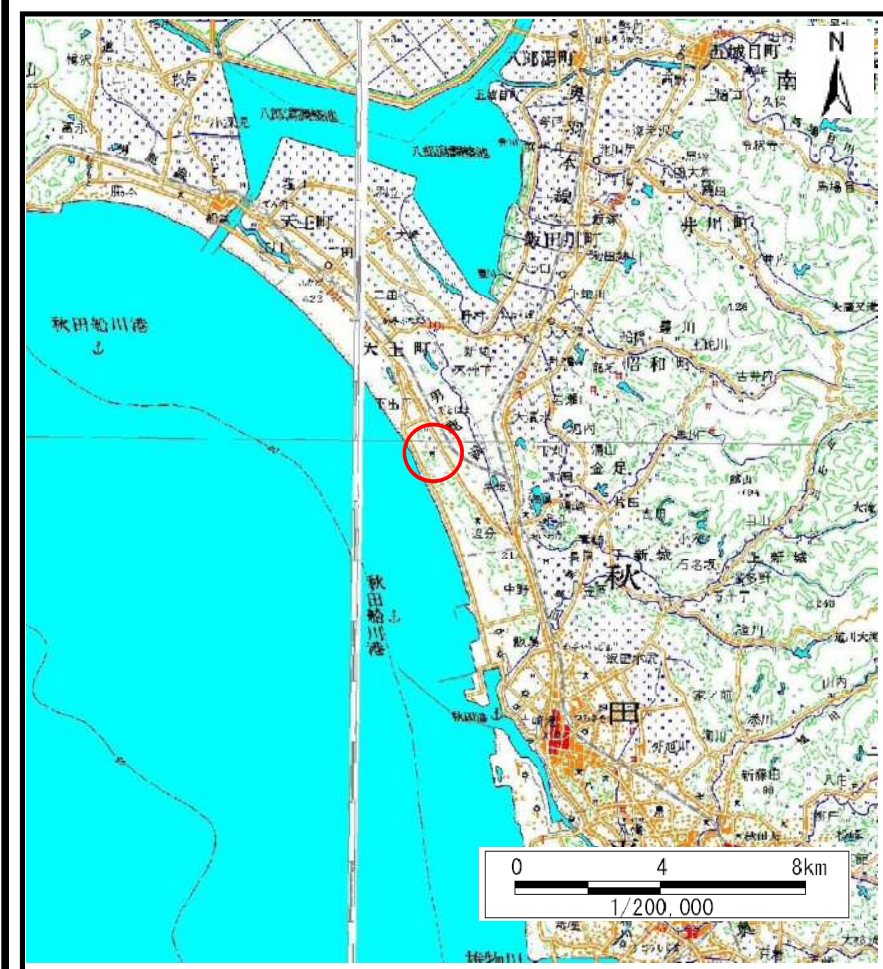

土砂災害警戒区域等の指定の公示に係る図書（その1）

(1/200,000)

(1/25,000)

様式－1（急） 土砂災害警戒区域・土砂災害特別警戒区域 位置図	自然現象の種類	急傾斜地の崩壊
	箇所番号	I-628
	箇所名	上出戸
	所在地	秋田県潟上市天王字上出戸

この地図は、国土地理院長の承認を得て、同院発行の数値地図200000(地図画像)及び電子地形図25000を複製したものである。(承認番号 平29情複、第826号)

土砂災害警戒区域等の指定の公示に係る図書(その2)

0 25 50 100
m

図中の数字は横断測線番号を示す

様式-2(急) 土砂災害警戒区域・土砂災害特別警戒区域 区域図(その1)	土砂災害防止法施行令第二条の基準に該当する区域		 縮尺 1:2,500	自然現象の種類	急傾斜地の崩壊	箇所番号	I-628
	土砂災害防止法施行令第三条の基準に該当する区域			告示番号	第99号	箇所名	上出戸
	土砂等の(移動)高さが1m以下の場合、土砂等の移動による力が100kN/mを超える区域			告示年月日	平成30年2月16日	所在地	秋田県潟上市天王字上出戸
	土砂等の堆積の高さが3mを超える区域						
それ以外の区域							

土砂災害警戒区域等の指定の公示に係る図書(その2)

0 25 50 100 m

図中の数字は横断測線番号を示す

様式-2(急) 土砂災害警戒区域・土砂災害特別警戒区域 区域図(その1)	土砂災害防止法施行令第二条の基準に該当する区域		縮尺 1:2,500	自然現象の種類	急傾斜地の崩壊	箇所番号	I-628
	土砂災害防止法施行令第三条の基準に該当する区域			告示番号	第99号	箇所名	上出戸
	土砂等の(移動)高さが1m以下の場合、土砂等の移動による力が100kN/mを超える区域			告示年月日	平成30年2月16日	所在地	秋田県潟上市天王字上出戸
	土砂等の堆積の高さが3mを超える区域						

土砂災害警戒区域等の指定の公示に係る図書(その2-1)

0 25 50 100 m

図中の数字は横断測線番号を示す

様式-2-1(急) 土砂災害警戒区域・土砂災害特別警戒区域 区域図(その2)	土砂災害防止法施行令第二条の基準に該当する区域		土 縮尺 1:1,000	自然現象の種類	急傾斜地の崩壊	箇所番号	I-628
	土砂災害防止法施行令第三条の基準に該当する区域			告示番号	第99号	箇所名	上出戸
	それ以外の区域			告示年月日	平成30年2月16日	所在地	秋田県湯上市天王字上出戸