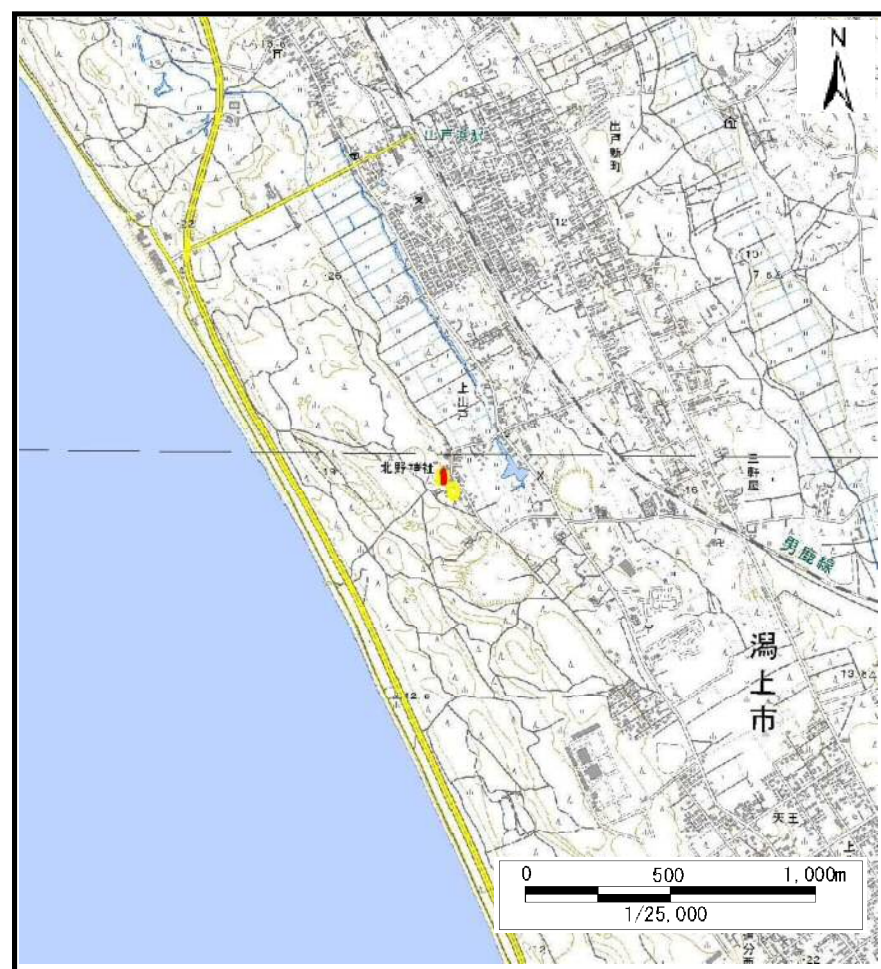

土砂災害警戒区域等の指定の公示に係る図書（その1）

(1/200,000)

(1/25,000)

様式－1（急） 土砂災害警戒区域・土砂災害特別警戒区域 位置図	自然現象の種類	急傾斜地の崩壊
	箇所番号	I-628
	箇所名	上出戸
	所在地	秋田県潟上市天王字上出戸

この地図は、国土地理院長の承認を得て、同院発行の数値地図200000(地図画像)及び電子地形図25000を複製したものである。(承認番号 平29情複、第826号)

土砂災害警戒区域等の指定の公示に係る図書(その2)

0 25 50 100
m

図中の数字は横断測線番号を示す

様式-2(急) 土砂災害警戒区域・土砂災害特別警戒区域 区域図(その1)	土砂災害防止法施行令第二条の基準に該当する区域		 縮尺 1:2,500	自然現象の種類	急傾斜地の崩壊	箇所番号	I-628
	土砂災害防止法施行令第三条の基準に該当する区域			告示番号	第99号	箇所名	上出戸
	土砂等の(移動)高さが1m以下の場合、土砂等の移動による力が100kN/mを超える区域			告示年月日	平成30年2月16日	所在地	秋田県潟上市天王字上出戸
	土砂等の堆積の高さが3mを超える区域						
それ以外の区域							

土砂災害警戒区域等の指定の公示に係る図書(その2)

0 25 50 100 m

図中の数字は横断測線番号を示す

様式-2(急) 土砂災害警戒区域・土砂災害特別警戒区域 区域図(その1)	土砂災害防止法施行令第二条の基準に該当する区域		縮尺 1:2,500	自然現象の種類	急傾斜地の崩壊	箇所番号	I-628
	土砂災害防止法施行令第三条の基準に該当する区域			告示番号	第99号	箇所名	上出戸
	土砂等の(移動)高さが1m以下の場合、土砂等の移動による力が100kN/mを超える区域			告示年月日	平成30年2月16日	所在地	秋田県潟上市天王字上出戸
	土砂等の堆積の高さが3mを超える区域						

土砂災害警戒区域等の指定の公示に係る図書(その2-1)

0 25 50 100 m

図中の数字は横断測線番号を示す

様式-2-1(急) 土砂災害警戒区域・土砂災害特別警戒区域 区域図(その2)	土砂災害防止法施行令第二条の基準に該当する区域		土 縮尺 1:1,000	自然現象の種類	急傾斜地の崩壊	箇所番号	I-628
	土砂災害防止法施行令第三条の基準に該当する区域			告示番号	第99号	箇所名	上出戸
	それ以外の区域			告示年月日	平成30年2月16日	所在地	秋田県湯上市天王字上出戸