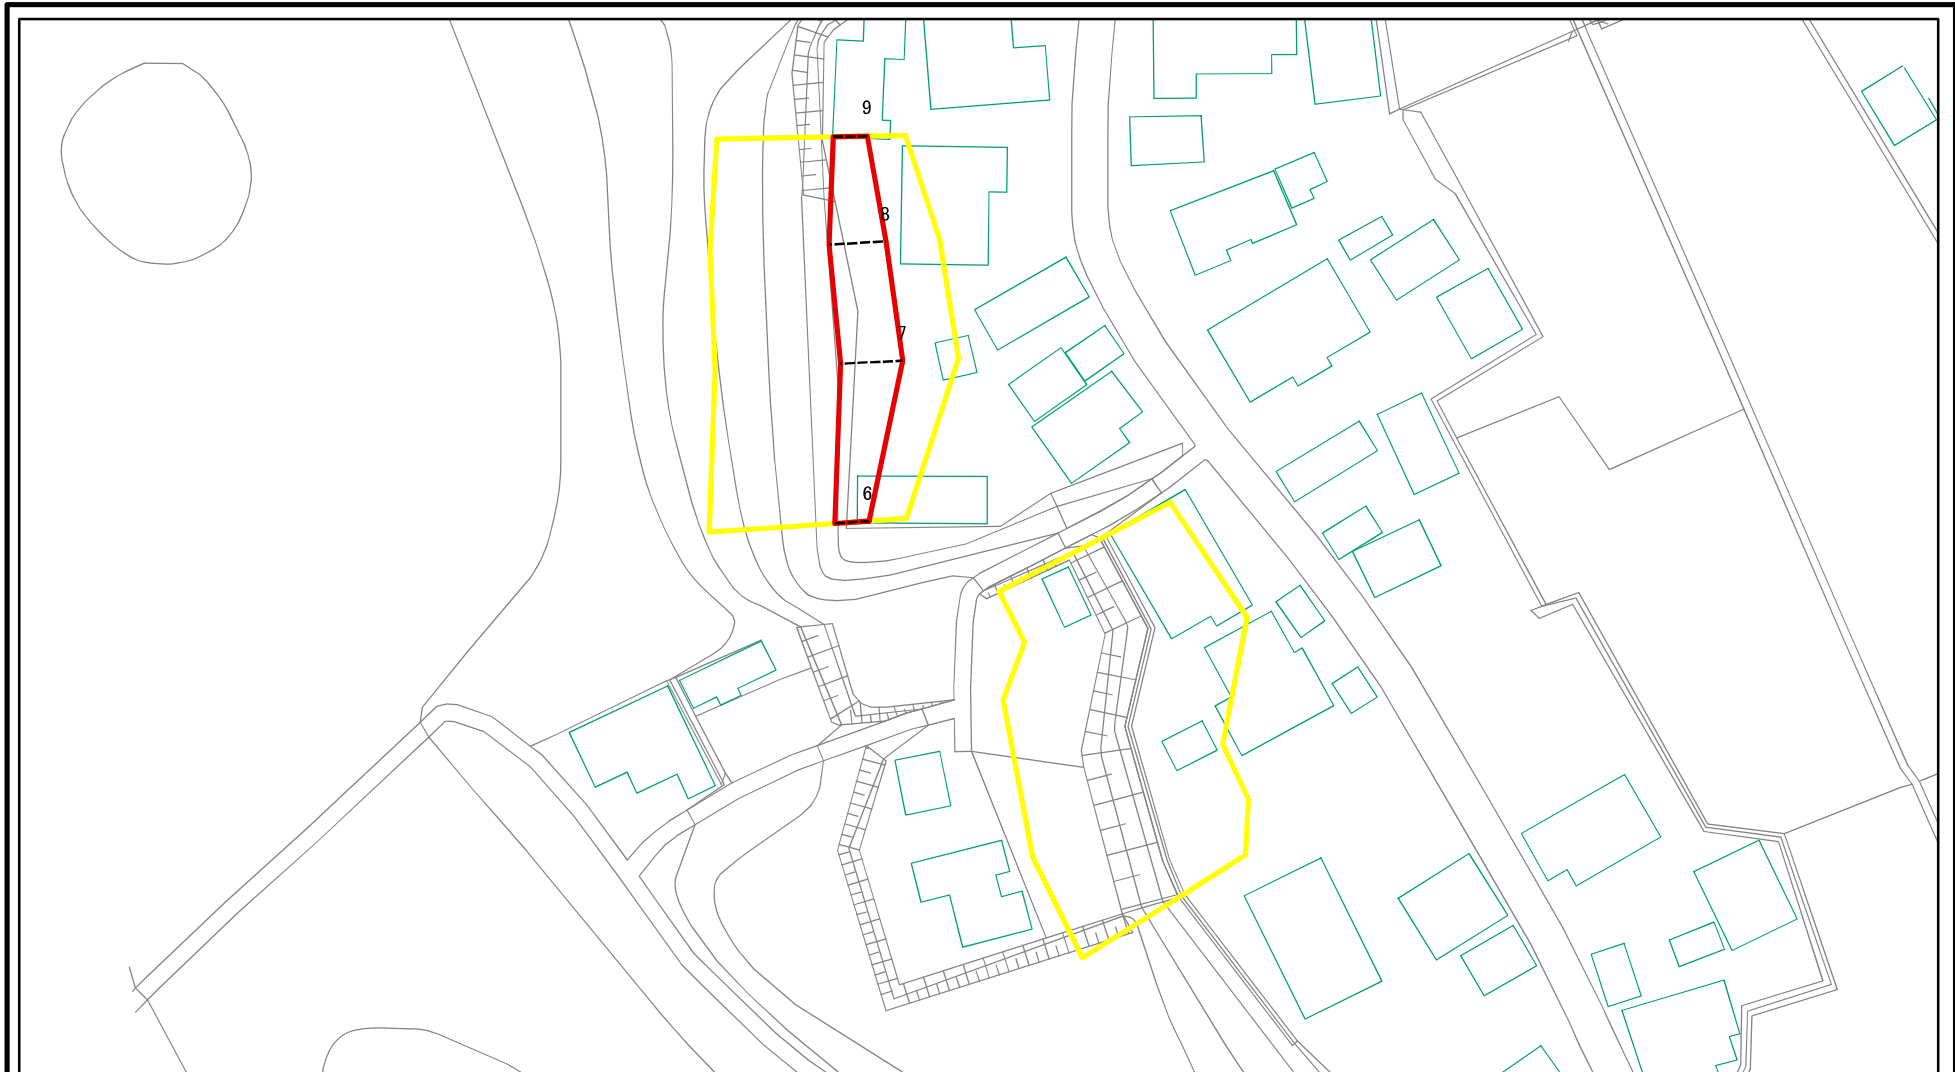

土砂災害警戒区域等の指定の公示に係る図書（その1）

(1/200,000)

(1/25,000)

様式－1（急） 土砂災害警戒区域・土砂災害特別警戒区域 位置図	自然現象の種類	急傾斜地の崩壊
	箇所番号	I-628
	箇所名	上出戸
	所在地	秋田県潟上市天王字上出戸

この地図は、国土地理院長の承認を得て、同院発行の数値地図200000(地図画像)及び電子地形図25000を複製したものである。(承認番号 平29情複、第826号)

土砂災害警戒区域等の指定の公示に係る図書(その2)

0 25 50 100
m

図中の数字は横断測線番号を示す

様式-2(急) 土砂災害警戒区域・土砂災害特別警戒区域 区域図(その1)	土砂災害防止法施行令第二条の基準に該当する区域		 縮尺 1:2,500	自然現象の種類	急傾斜地の崩壊	箇所番号	I-628
	土砂災害防止法施行令第三条の基準に該当する区域			告示番号	第99号	箇所名	上出戸
	土砂等の(移動)高さが1m以下の場合、土砂等の移動による力が100kN/mを超える区域			告示年月日	平成30年2月16日	所在地	秋田県潟上市天王字上出戸
	土砂等の堆積の高さが3mを超える区域						
それ以外の区域							

土砂災害警戒区域等の指定の公示に係る図書(その2)

0 25 50 100 m

図中の数字は横断測線番号を示す

様式-2(急) 土砂災害警戒区域・土砂災害特別警戒区域 区域図(その1)	土砂災害防止法施行令第二条の基準に該当する区域		縮尺 1:2,500	自然現象の種類	急傾斜地の崩壊	箇所番号	I-628
	土砂災害防止法施行令第三条の基準に該当する区域			告示番号	第99号	箇所名	上出戸
	土砂等の(移動)高さが1m以下の場合、土砂等の移動による力が100kN/mを超える区域			告示年月日	平成30年2月16日	所在地	秋田県潟上市天王字上出戸
	土砂等の堆積の高さが3mを超える区域						

土砂災害警戒区域等の指定の公示に係る図書(その2-1)

0 25 50 100 m

図中の数字は横断測線番号を示す

様式-2-1(急) 土砂災害警戒区域・土砂災害特別警戒区域 区域図(その2)	土砂災害防止法施行令第二条の基準に該当する区域		土 縮尺 1:1,000	自然現象の種類	急傾斜地の崩壊	箇所番号	I-628
	土砂災害防止法施行令第三条の基準に該当する区域			告示番号	第99号	箇所名	上出戸
	それ以外の区域			告示年月日	平成30年2月16日	所在地	秋田県湯上市天王字上出戸