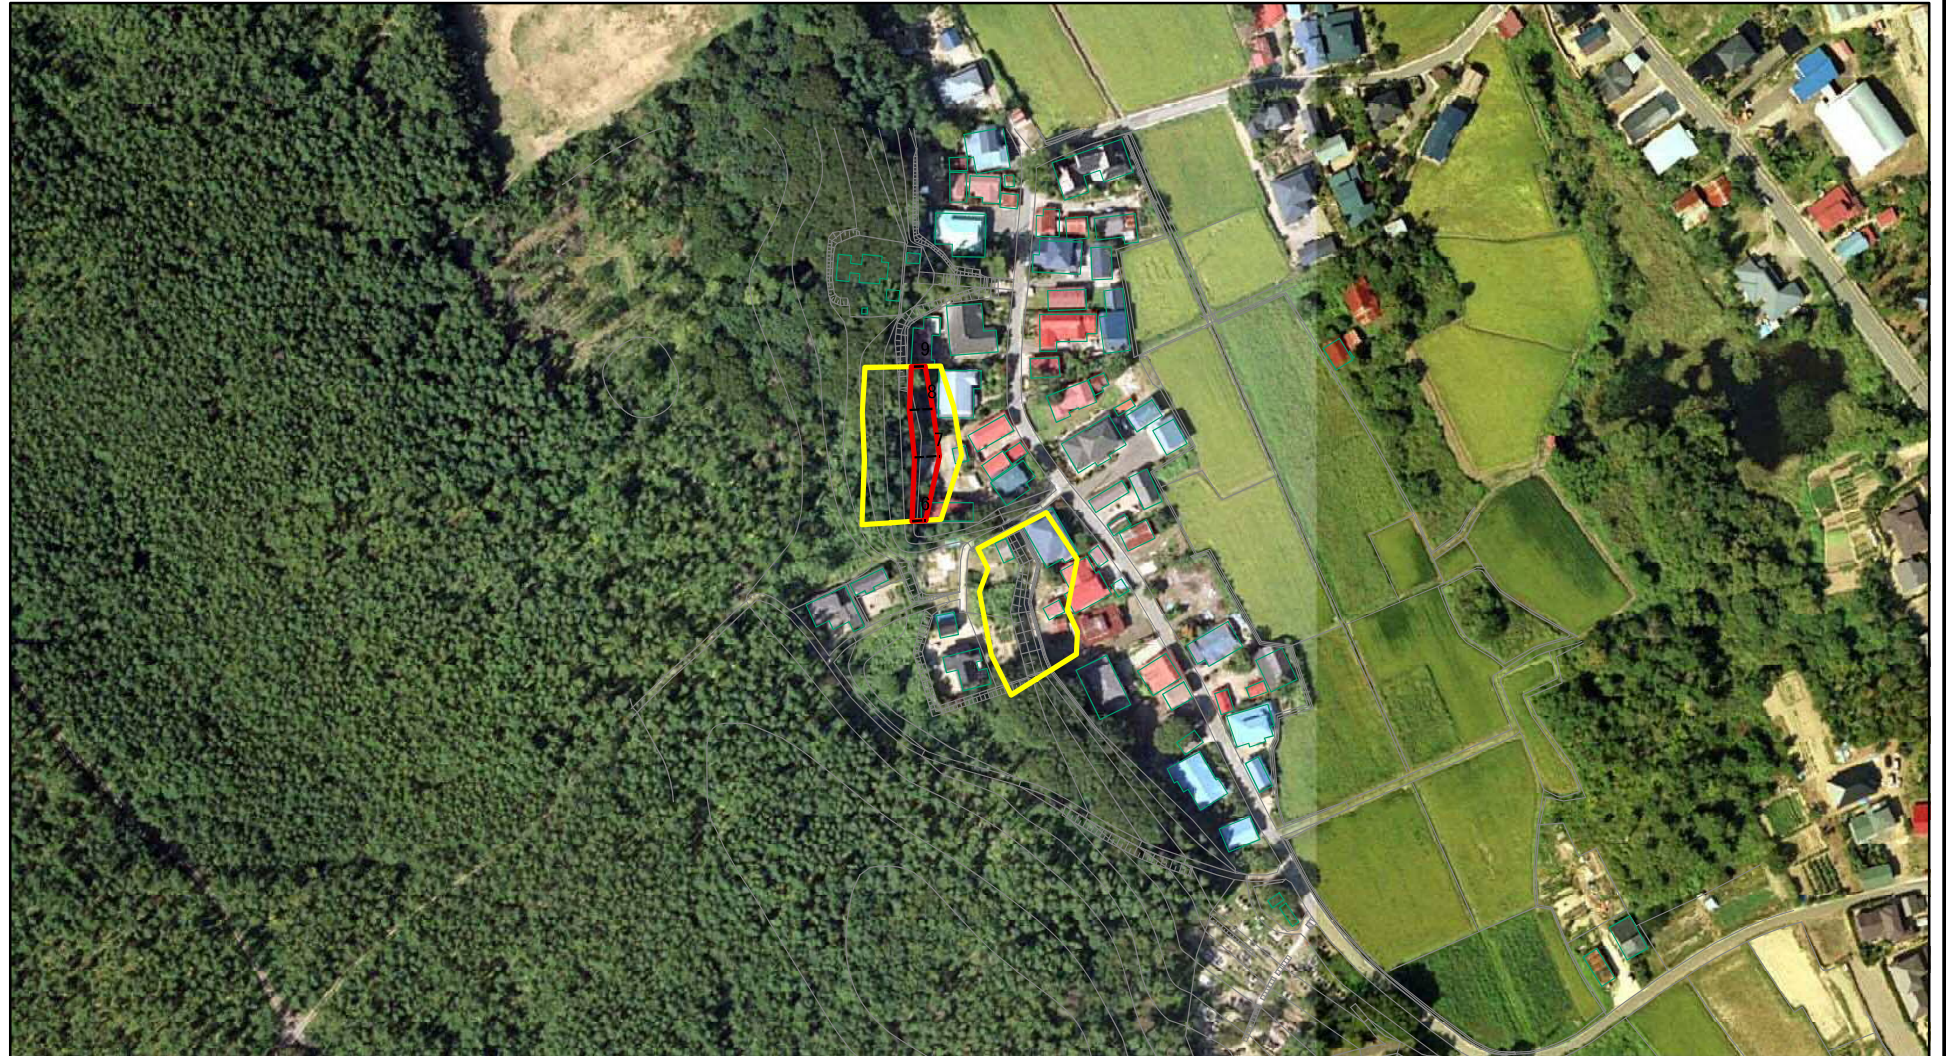

土砂災害警戒区域等の指定の公示に係る図書（その1）

(1/200,000)

(1/25,000)

様式－1（急） 土砂災害警戒区域・土砂災害特別警戒区域 位置図	自然現象の種類	急傾斜地の崩壊
	箇所番号	I-628
	箇所名	上出戸
	所在地	秋田県潟上市天王字上出戸

この地図は、国土地理院長の承認を得て、同院発行の数値地図200000(地図画像)及び電子地形図25000を複製したものである。(承認番号 平29情複、第826号)

土砂災害警戒区域等の指定の公示に係る図書(その2)

0 25 50 100
m

図中の数字は横断測線番号を示す

様式-2(急) 土砂災害警戒区域・土砂災害特別警戒区域 区域図(その1)	土砂災害防止法施行令第二条の基準に該当する区域		 縮尺 1:2,500	自然現象の種類	急傾斜地の崩壊	箇所番号	I-628
	土砂災害防止法施行令第三条の基準に該当する区域			告示番号	第99号	箇所名	上出戸
	土砂等の(移動)高さが1m以下の場合、土砂等の移動による力が100kN/mを超える区域			告示年月日	平成30年2月16日	所在地	秋田県潟上市天王字上出戸
	土砂等の堆積の高さが3mを超える区域						
それ以外の区域							

土砂災害警戒区域等の指定の公示に係る図書(その2)

0 25 50 100 m

図中の数字は横断測線番号を示す

様式-2(急) 土砂災害警戒区域・土砂災害特別警戒区域 区域図(その1)	土砂災害防止法施行令第二条の基準に該当する区域		縮尺 1:2,500	自然現象の種類	急傾斜地の崩壊	箇所番号	I-628
	土砂災害防止法施行令第三条の基準に該当する区域			告示番号	第99号	箇所名	上出戸
	土砂等の(移動)高さが1m以下の場合、土砂等の移動による力が100kN/mを超える区域			告示年月日	平成30年2月16日	所在地	秋田県潟上市天王字上出戸
	土砂等の堆積の高さが3mを超える区域						

土砂災害警戒区域等の指定の公示に係る図書(その2-1)

0 25 50 100 m

図中の数字は横断測線番号を示す

様式-2-1(急) 土砂災害警戒区域・土砂災害特別警戒区域 区域図(その2)	土砂災害防止法施行令第二条の基準に該当する区域		土 縮尺 1:1,000	自然現象の種類	急傾斜地の崩壊	箇所番号	I-628
	土砂災害防止法施行令第三条の基準に該当する区域			告示番号	第99号	箇所名	上出戸
	それ以外の区域			告示年月日	平成30年2月16日	所在地	秋田県湯上市天王字上出戸