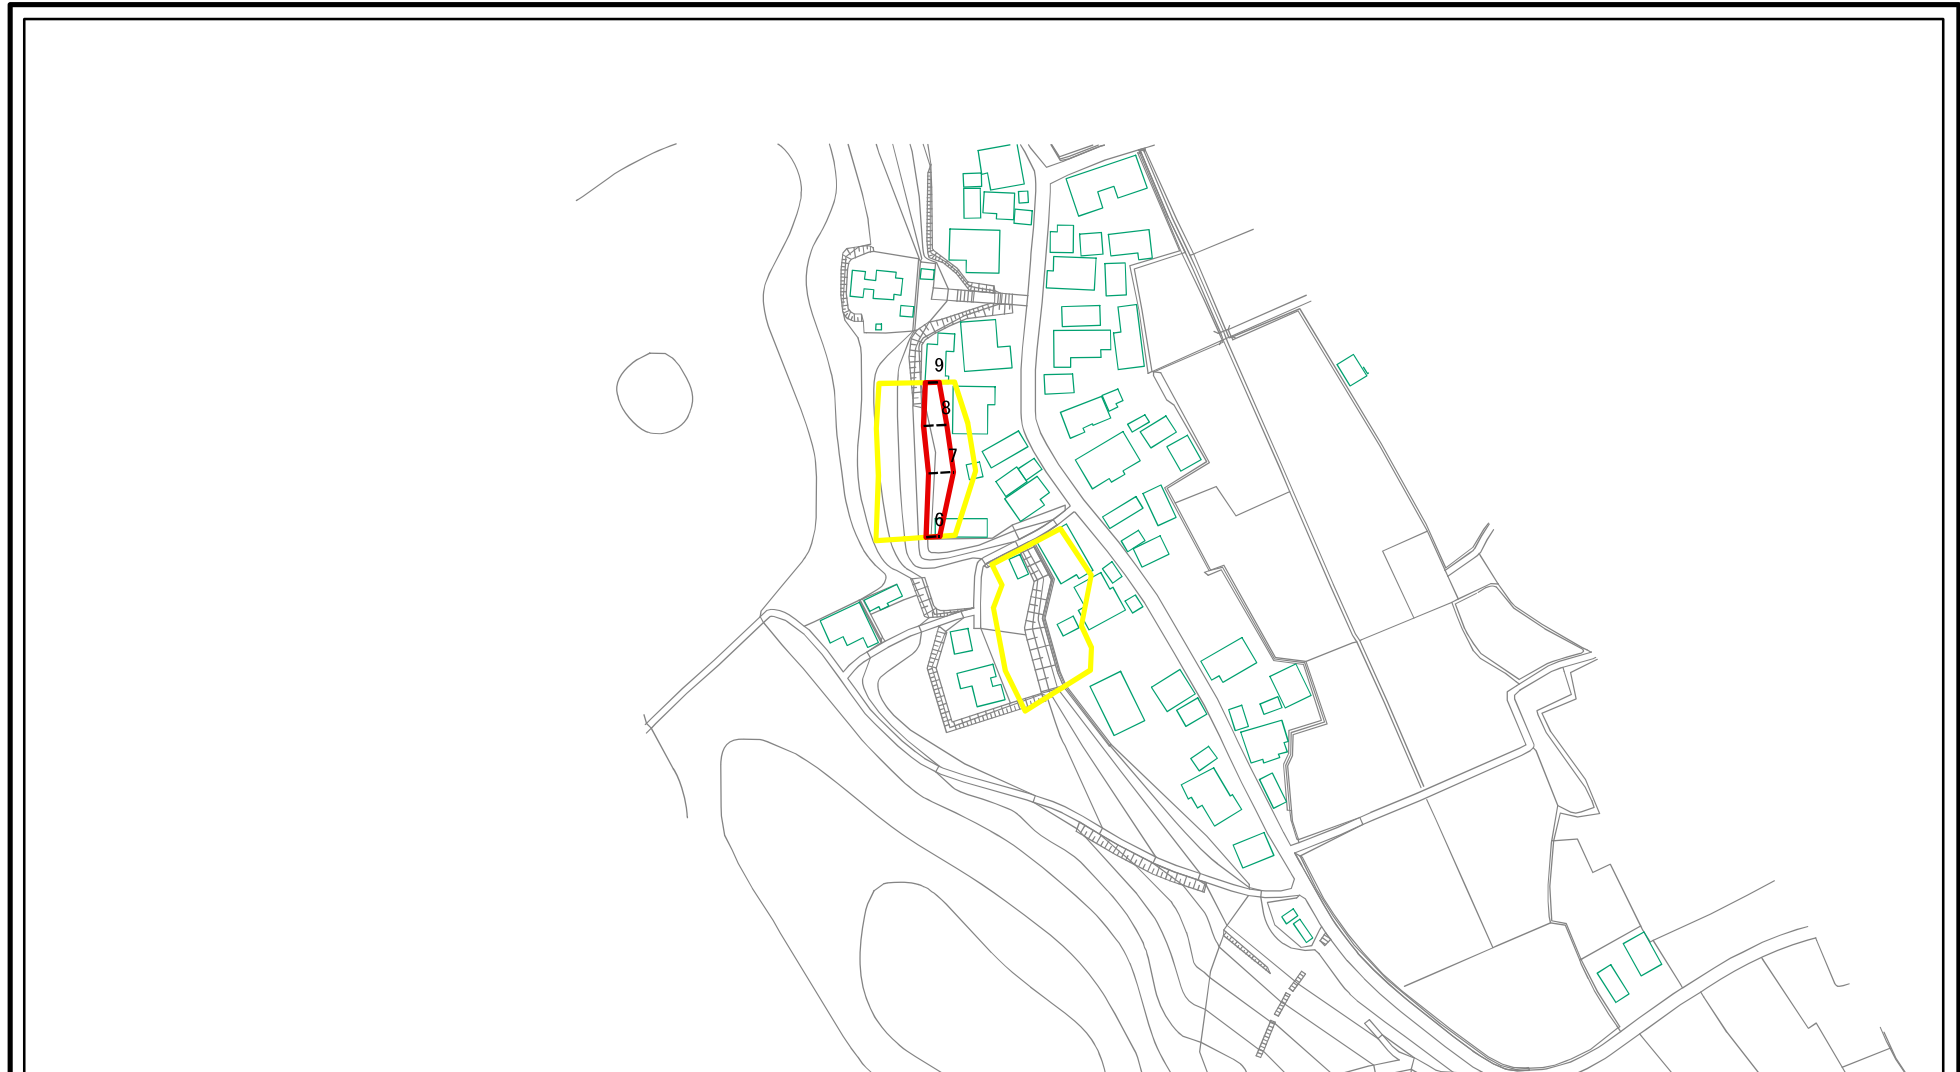

土砂災害警戒区域等の指定の公示に係る図書（その1）

(1/200,000)

(1/25,000)

様式－1（急） 土砂災害警戒区域・土砂災害特別警戒区域 位置図	自然現象の種類	急傾斜地の崩壊
	箇所番号	I-628
	箇所名	上出戸
	所在地	秋田県潟上市天王字上出戸

この地図は、国土地理院長の承認を得て、同院発行の数値地図200000(地図画像)及び電子地形図25000を複製したものである。(承認番号 平29情複、第826号)

土砂災害警戒区域等の指定の公示に係る図書(その2)

0 25 50 100
m

図中の数字は横断測線番号を示す

様式-2(急) 土砂災害警戒区域・土砂災害特別警戒区域 区域図(その1)	土砂災害防止法施行令第二条の基準に該当する区域		 縮尺 1:2,500	自然現象の種類	急傾斜地の崩壊	箇所番号	I-628
	土砂災害防止法施行令第三条の基準に該当する区域			告示番号	第99号	箇所名	上出戸
	土砂等の(移動)高さが1m以下の場合、土砂等の移動による力が100kN/mを超える区域			告示年月日	平成30年2月16日	所在地	秋田県潟上市天王字上出戸
	土砂等の堆積の高さが3mを超える区域						
それ以外の区域							

土砂災害警戒区域等の指定の公示に係る図書(その2)

0 25 50 100 m

図中の数字は横断測線番号を示す

様式-2(急) 土砂災害警戒区域・土砂災害特別警戒区域 区域図(その1)	土砂災害防止法施行令第二条の基準に該当する区域		縮尺 1:2,500	自然現象の種類	急傾斜地の崩壊	箇所番号	I-628
	土砂災害防止法施行令第三条の基準に該当する区域			告示番号	第99号	箇所名	上出戸
	土砂等の(移動)高さが1m以下の場合、土砂等の移動による力が100kN/mを超える区域			告示年月日	平成30年2月16日	所在地	秋田県潟上市天王字上出戸
	土砂等の堆積の高さが3mを超える区域						

土砂災害警戒区域等の指定の公示に係る図書(その2-1)

0 25 50 100 m

図中の数字は横断測線番号を示す

様式-2-1(急) 土砂災害警戒区域・土砂災害特別警戒区域 区域図(その2)	土砂災害防止法施行令第二条の基準に該当する区域		土 縮尺 1:1,000	自然現象の種類	急傾斜地の崩壊	箇所番号	I-628
	土砂災害防止法施行令第三条の基準に該当する区域			告示番号	第99号	箇所名	上出戸
	それ以外の区域			告示年月日	平成30年2月16日	所在地	秋田県湯上市天王字上出戸