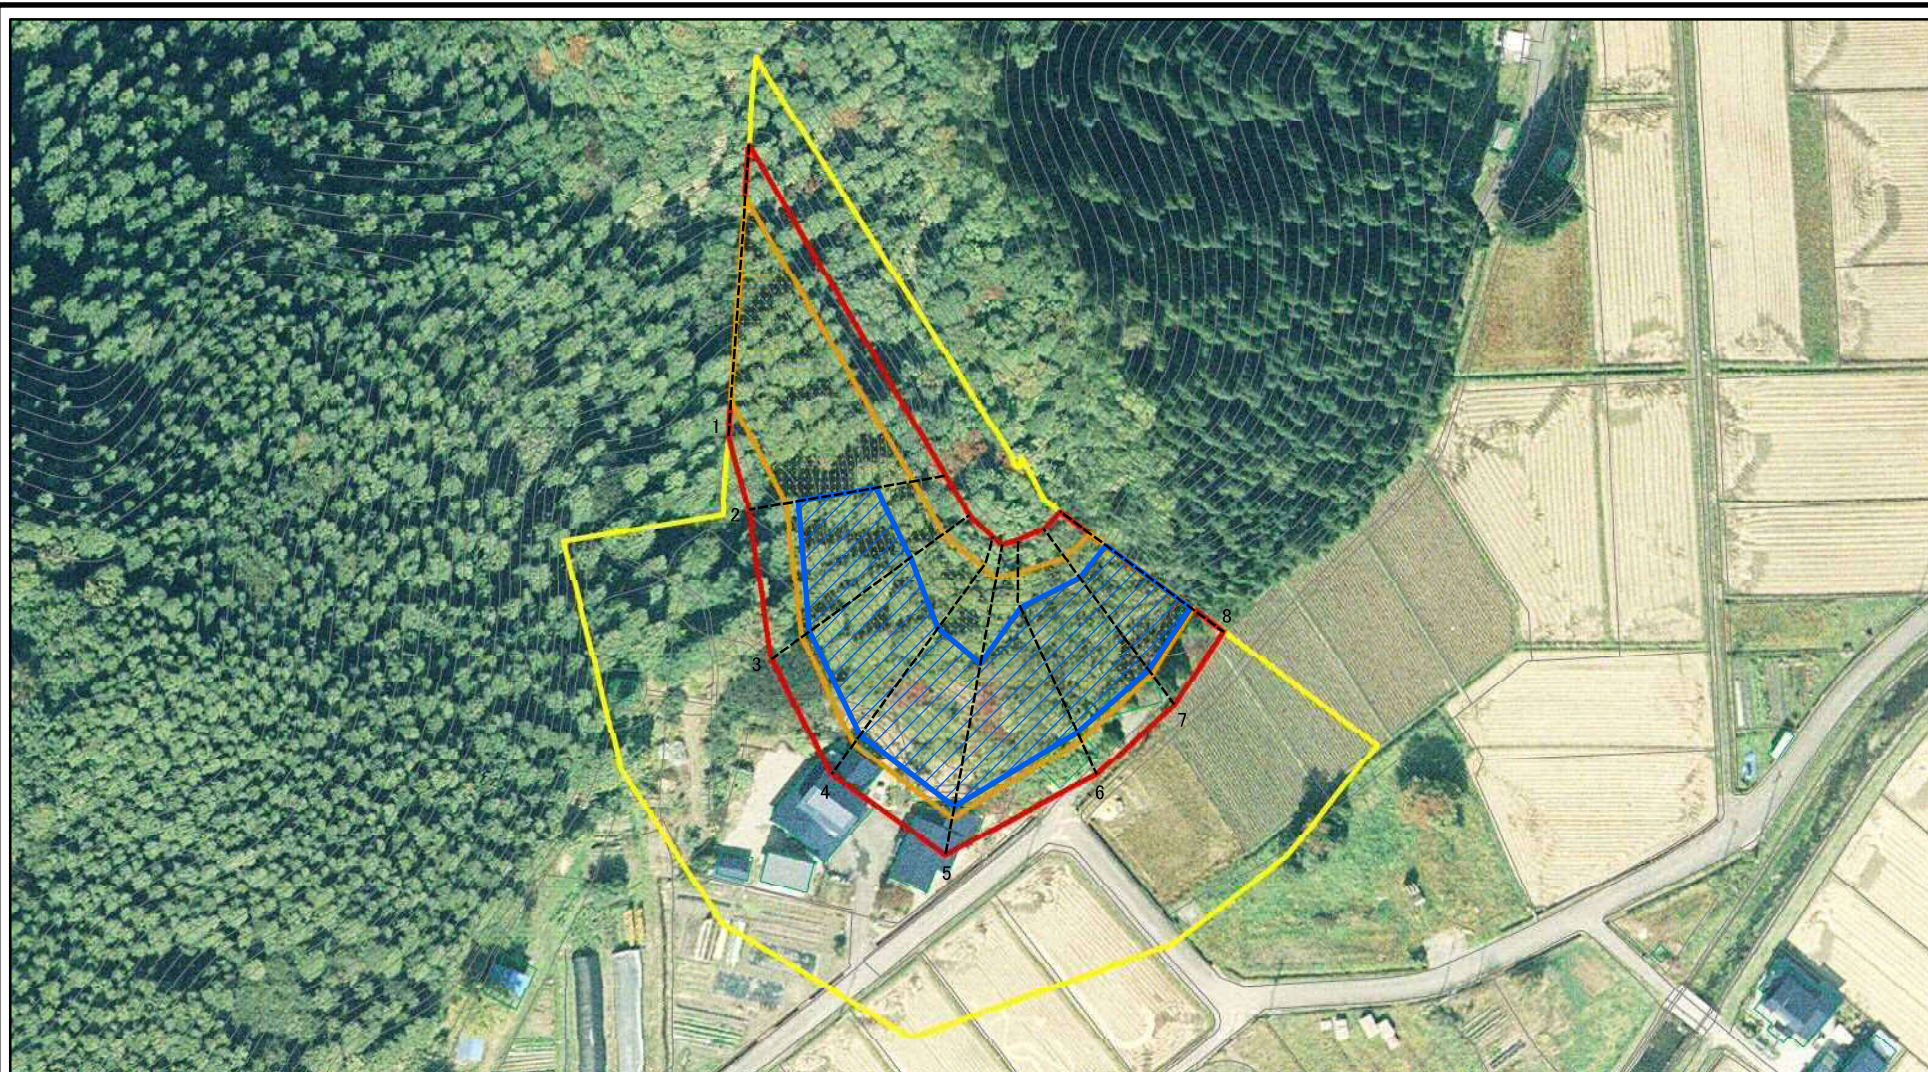

土砂災害警戒区域等の指定の公示に係る図書(その2-1)

図中の数字は横断測線番号を示す

様式-2-1(急)

土砂災害警戒区域・土砂災害特別警戒区域
区域図(その2)

土砂災害防止法施行令第二条の基準に該当する区域	
土砂災害防止法施行令第三条の基準に該当する区域	
土砂等の(移動)高さが1m以下の場合、土砂等の移動による力が100kN/mを超える区域	
土砂等の堆積の高さが3mを超える区域	
それ以外の区域	

縮尺

1:1,500

自然現象の種類

急傾斜地の崩壊

告示番号

第178号

告示年月日

平成30年3月20日

箇所番号

II-1234-1

箇所名

手習石1号-1

所在地

秋田県仙北市田沢湖梅沢字手習石