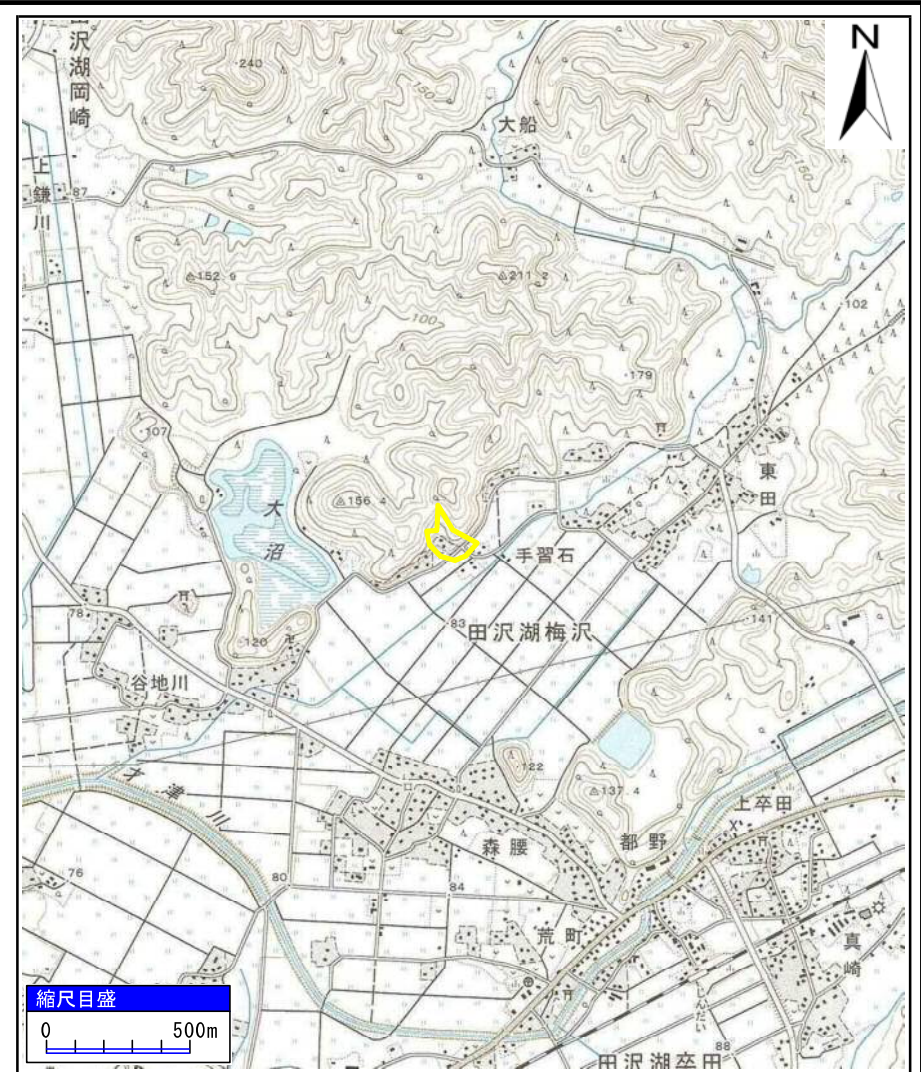

土砂災害警戒区域等の指定の公示に係る図書(その1)

(1/200,000)

(1/25,000)

様式-1(急) 土砂災害警戒区域・土砂災害特別警戒区域 位置図	自然現象の種類	急傾斜地の崩壊
	箇所番号	Ⅱ-1234-1
	箇所名	手習石1号-1
	所在地	秋田県仙北市田沢湖梅沢字手習石

「この地図は、国土地理院長の承認を得て、同院発行の20万分の1地勢図及び2万5千分の1地形図を複製したものである。(承認番号 平29情複、第1102号)」

土砂災害警戒区域等の指定の公示に係る図書(その2)

0 25 50 100
m

図中の数字は横断測線番号を示す

様式-2(急)

土砂災害警戒区域・土砂災害特別警戒区域
区域図(その1)

土砂災害防止法施行令第二条の基準に該当する区域	
土砂災害防止法施行令第三条の基準に該当する区域	
それ以外の区域	

N	縮尺
1:2,500	

自然現象の種類	急傾斜地の崩壊	箇所番号	II-1234-1
告示番号	第178号	箇所名	手習石1号-1
告示年月日	平成30年3月20日	所在地	秋田県仙北市田沢湖梅沢字手習石

土砂災害警戒区域等の指定の公示に係る図書(その2)

図中の数字は横断測線番号を示す

様式-2(急)
土砂災害警戒区域・土砂災害特別警戒区域
区域図(その1)

土砂災害防止法施行令第二条の基準に該当する区域	
土砂災害防止法施行令第三条の基準に該当する区域	
それ以外の区域	

	縮尺
	1:2,500

自然現象の種類	急傾斜地の崩壊	箇所番号	II-1234-1
告示番号	第178号	箇所名	手習石1号-1
告示年月日	平成30年3月20日	所在地	秋田県仙北市田沢湖梅沢字手習石

土砂災害警戒区域等の指定の公示に係る図書(その2-1)

図中の数字は横断測線番号を示す

様式-2-1(急)

土砂災害警戒区域・土砂災害特別警戒区域
区域図(その2)

土砂災害防止法施行令第二条の基準に該当する区域	
土砂災害防止法施行令第三条の基準に該当する区域	
それ以外の区域	

	縮尺
	1:1,500

自然現象の種類	急傾斜地の崩壊
告示番号	第178号
告示年月日	平成30年3月20日

箇所番号	II-1234-1
箇所名	手習石1号-1
所在地	秋田県仙北市田沢湖梅沢字手習石