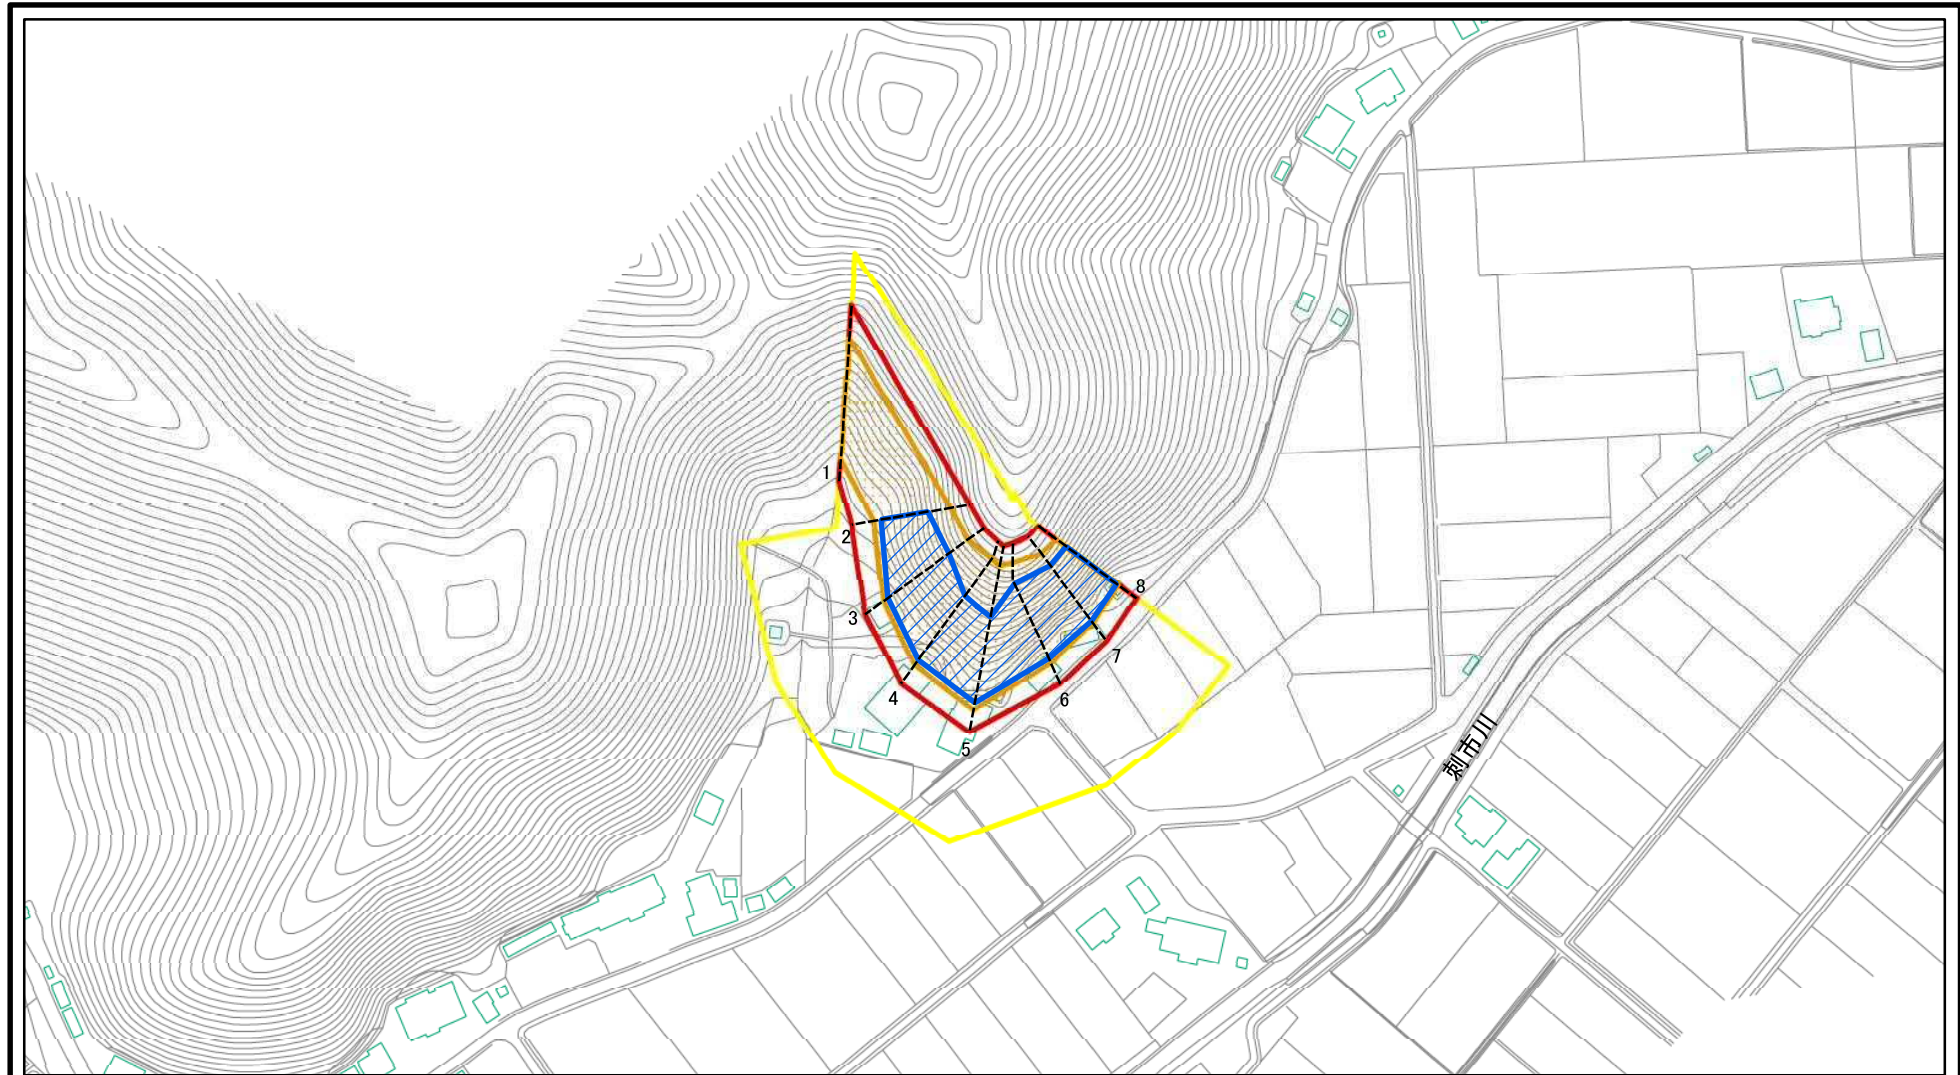

土砂災害警戒区域等の指定の公示に係る図書(その1)

(1/200,000)

(1/25,000)

様式-1(急) 土砂災害警戒区域・土砂災害特別警戒区域 位置図	自然現象の種類	急傾斜地の崩壊
	箇所番号	Ⅱ-1234-1
	箇所名	手習石1号-1
	所在地	秋田県仙北市田沢湖梅沢字手習石

「この地図は、国土地理院長の承認を得て、同院発行の20万分の1地勢図及び2万5千分の1地形図を複製したものである。(承認番号 平29情複、第1102号)」

土砂災害警戒区域等の指定の公示に係る図書(その2)

0 25 50 100
m

図中の数字は横断測線番号を示す

様式-2(急)

土砂災害警戒区域・土砂災害特別警戒区域
区域図(その1)

土砂災害防止法施行令第二条の基準に該当する区域	
土砂災害防止法施行令第三条の基準に該当する区域	
それ以外の区域	

N	縮尺
1:2,500	

自然現象の種類	急傾斜地の崩壊	箇所番号	II-1234-1
告示番号	第178号	箇所名	手習石1号-1
告示年月日	平成30年3月20日	所在地	秋田県仙北市田沢湖梅沢字手習石

土砂災害警戒区域等の指定の公示に係る図書(その2)

図中の数字は横断測線番号を示す

様式-2(急)
土砂災害警戒区域・土砂災害特別警戒区域
区域図(その1)

土砂災害防止法施行令第二条の基準に該当する区域	
土砂災害防止法施行令第三条の基準に該当する区域	
それ以外の区域	

	縮尺
	1:2,500

自然現象の種類	急傾斜地の崩壊	箇所番号	II-1234-1
告示番号	第178号	箇所名	手習石1号-1
告示年月日	平成30年3月20日	所在地	秋田県仙北市田沢湖梅沢字手習石

土砂災害警戒区域等の指定の公示に係る図書(その2-1)

図中の数字は横断測線番号を示す

様式-2-1(急)

土砂災害警戒区域・土砂災害特別警戒区域
区域図(その2)

土砂災害防止法施行令第二条の基準に該当する区域	
土砂災害防止法施行令第三条の基準に該当する区域	
それ以外の区域	

	縮尺
	1:1,500

自然現象の種類	急傾斜地の崩壊
告示番号	第178号
告示年月日	平成30年3月20日

箇所番号	II-1234-1
箇所名	手習石1号-1
所在地	秋田県仙北市田沢湖梅沢字手習石