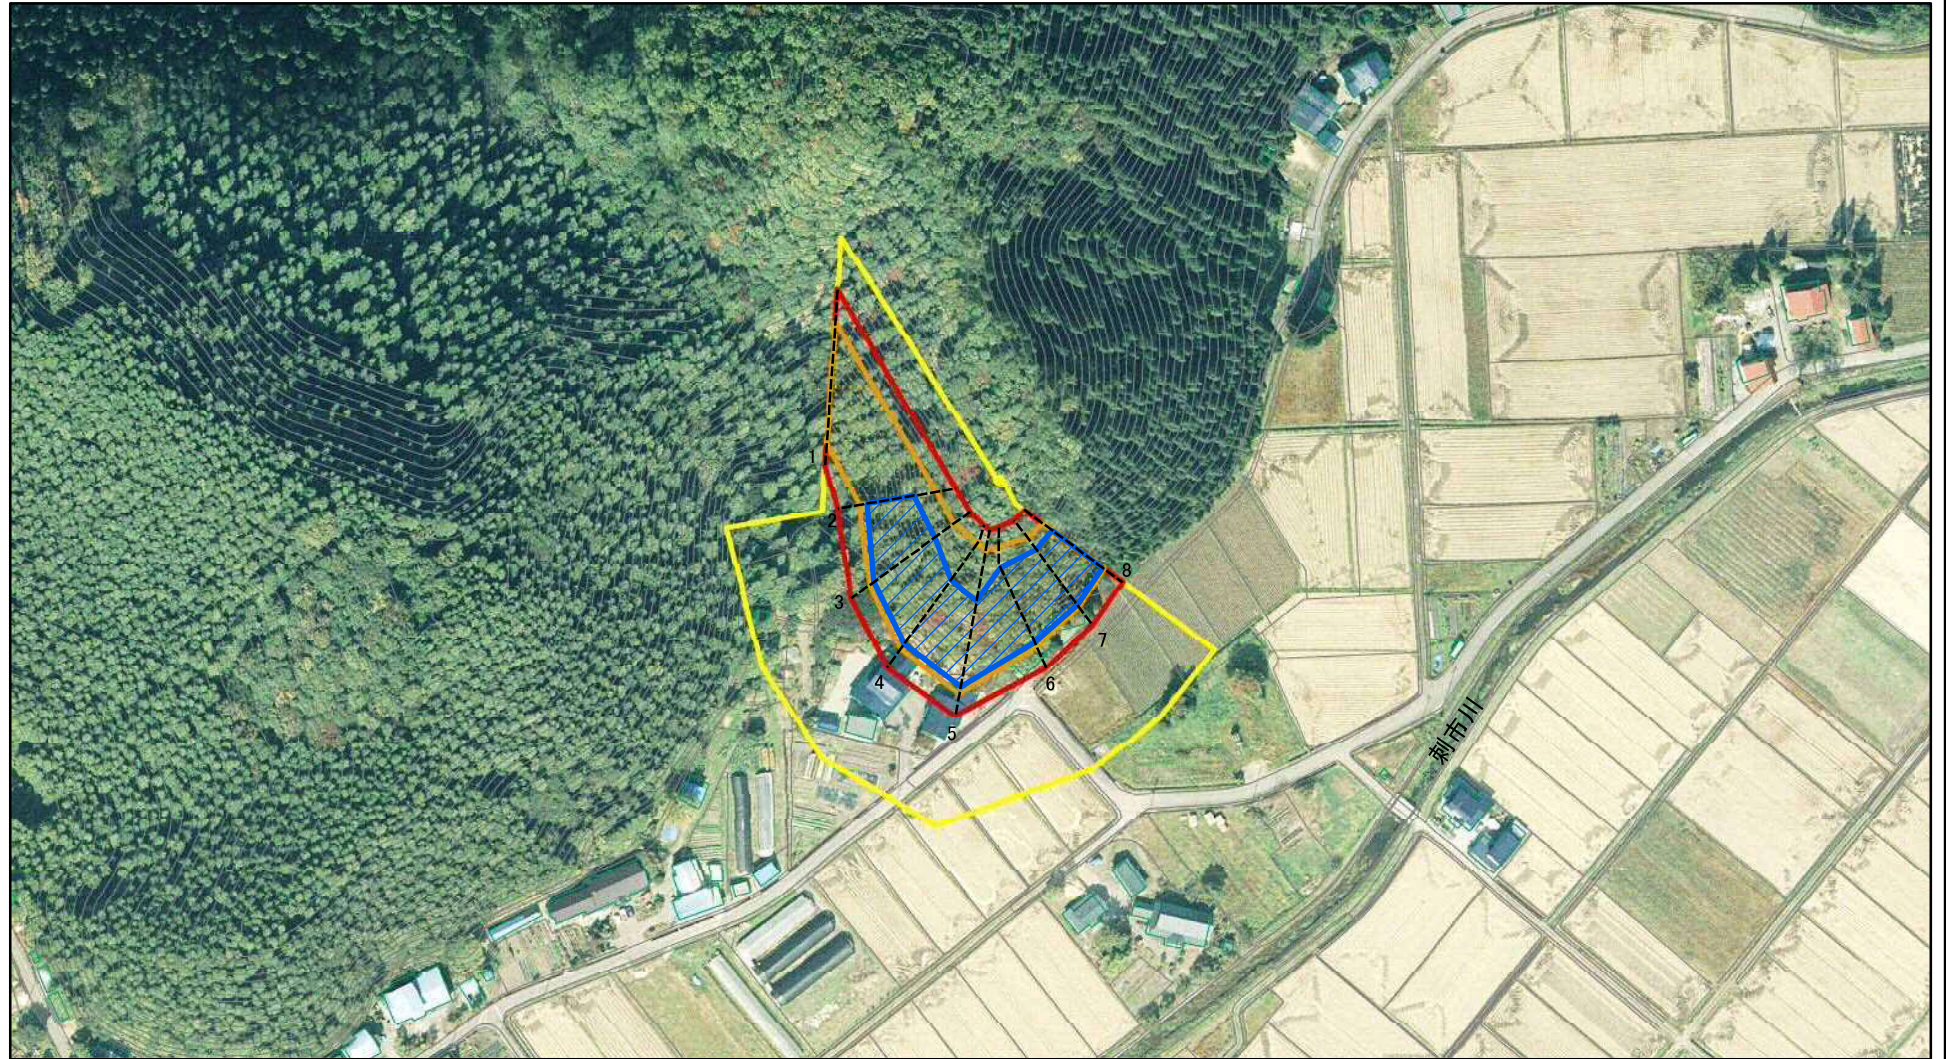

土砂災害警戒区域等の指定の公示に係る図書(その1)

(1/200,000)

(1/25,000)

様式-1(急) 土砂災害警戒区域・土砂災害特別警戒区域 位置図	自然現象の種類	急傾斜地の崩壊
	箇所番号	Ⅱ-1234-1
	箇所名	手習石1号-1
	所在地	秋田県仙北市田沢湖梅沢字手習石

「この地図は、国土地理院長の承認を得て、同院発行の20万分の1地勢図及び2万5千分の1地形図を複製したものである。(承認番号 平29情複、第1102号)」

土砂災害警戒区域等の指定の公示に係る図書(その2)

0 25 50 100
m

図中の数字は横断測線番号を示す

様式-2(急)

土砂災害警戒区域・土砂災害特別警戒区域
区域図(その1)

土砂災害防止法施行令第二条の基準に該当する区域	
土砂災害防止法施行令第三条の基準に該当する区域	
それ以外の区域	

N	縮尺
1:2,500	

自然現象の種類	急傾斜地の崩壊	箇所番号	II-1234-1
告示番号	第178号	箇所名	手習石1号-1
告示年月日	平成30年3月20日	所在地	秋田県仙北市田沢湖梅沢字手習石

土砂災害警戒区域等の指定の公示に係る図書(その2)

図中の数字は横断測線番号を示す

様式-2(急)
土砂災害警戒区域・土砂災害特別警戒区域
区域図(その1)

土砂災害防止法施行令第二条の基準に該当する区域	
土砂災害防止法施行令第三条の基準に該当する区域	
それ以外の区域	

	縮尺
	1:2,500

自然現象の種類	急傾斜地の崩壊	箇所番号	II-1234-1
告示番号	第178号	箇所名	手習石1号-1
告示年月日	平成30年3月20日	所在地	秋田県仙北市田沢湖梅沢字手習石

土砂災害警戒区域等の指定の公示に係る図書(その2-1)

図中の数字は横断測線番号を示す

様式-2-1(急)

土砂災害警戒区域・土砂災害特別警戒区域
区域図(その2)

土砂災害防止法施行令第二条の基準に該当する区域	
土砂災害防止法施行令第三条の基準に該当する区域	
それ以外の区域	

	縮尺
	1:1,500

自然現象の種類	急傾斜地の崩壊
告示番号	第178号
告示年月日	平成30年3月20日

箇所番号	II-1234-1
箇所名	手習石1号-1
所在地	秋田県仙北市田沢湖梅沢字手習石