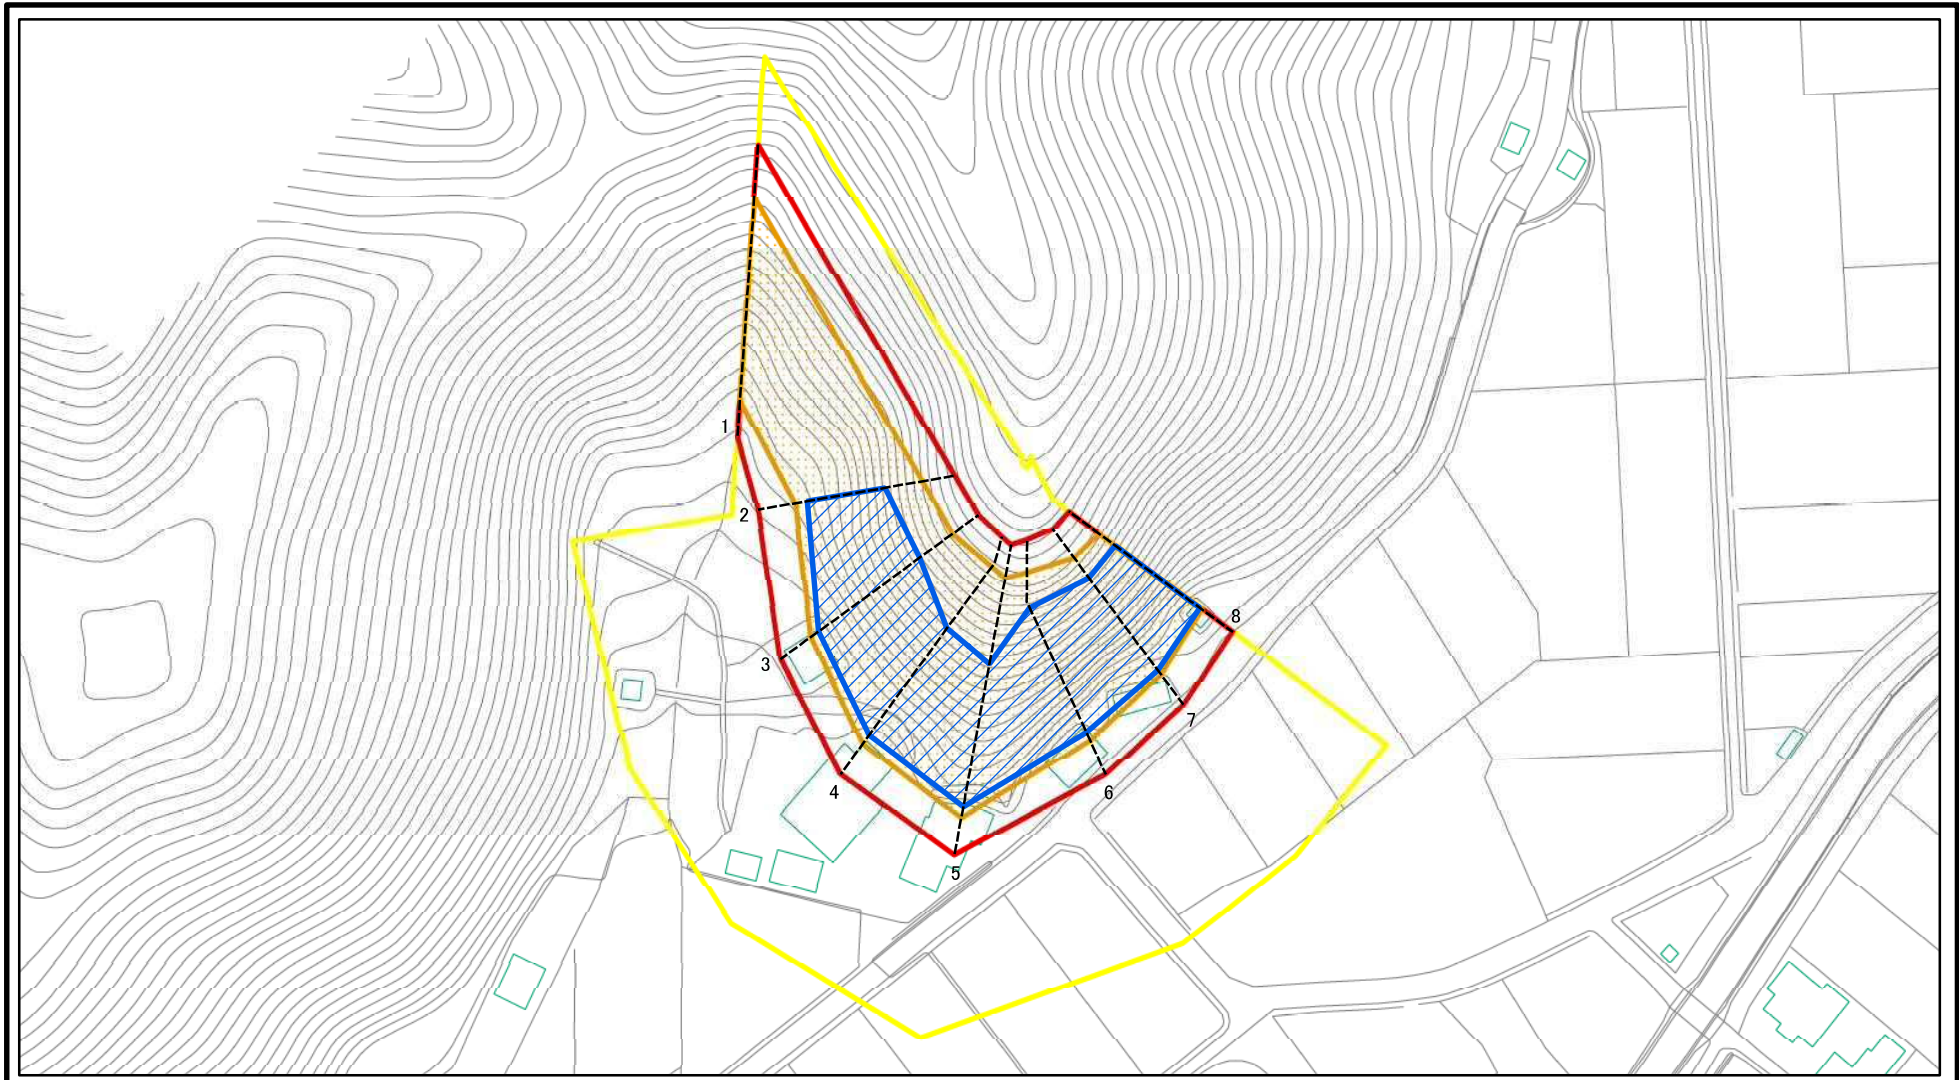

土砂災害警戒区域等の指定の公示に係る図書(その1)

(1/200,000)

(1/25,000)

様式-1(急) 土砂災害警戒区域・土砂災害特別警戒区域 位置図	自然現象の種類	急傾斜地の崩壊
	箇所番号	Ⅱ-1234-1
	箇所名	手習石1号-1
	所在地	秋田県仙北市田沢湖梅沢字手習石

「この地図は、国土地理院長の承認を得て、同院発行の20万分の1地勢図及び2万5千分の1地形図を複製したものである。(承認番号 平29情複、第1102号)」

土砂災害警戒区域等の指定の公示に係る図書(その2)

0 25 50 100
m

図中の数字は横断測線番号を示す

様式-2(急)

土砂災害警戒区域・土砂災害特別警戒区域
区域図(その1)

土砂災害防止法施行令第二条の基準に該当する区域	
土砂災害防止法施行令第三条の基準に該当する区域	
それ以外の区域	

N	縮尺
1:2,500	

自然現象の種類	急傾斜地の崩壊	箇所番号	II-1234-1
告示番号	第178号	箇所名	手習石1号-1
告示年月日	平成30年3月20日	所在地	秋田県仙北市田沢湖梅沢字手習石

土砂災害警戒区域等の指定の公示に係る図書(その2)

図中の数字は横断測線番号を示す

様式-2(急)
土砂災害警戒区域・土砂災害特別警戒区域
区域図(その1)

土砂災害防止法施行令第二条の基準に該当する区域	
土砂災害防止法施行令第三条の基準に該当する区域	
それ以外の区域	

	縮尺
	1:2,500

自然現象の種類	急傾斜地の崩壊	箇所番号	II-1234-1
告示番号	第178号	箇所名	手習石1号-1
告示年月日	平成30年3月20日	所在地	秋田県仙北市田沢湖梅沢字手習石

土砂災害警戒区域等の指定の公示に係る図書(その2-1)

図中の数字は横断測線番号を示す

様式-2-1(急)

土砂災害警戒区域・土砂災害特別警戒区域
区域図(その2)

土砂災害防止法施行令第二条の基準に該当する区域	
土砂災害防止法施行令第三条の基準に該当する区域	
それ以外の区域	

	縮尺
	1:1,500

自然現象の種類	急傾斜地の崩壊
告示番号	第178号
告示年月日	平成30年3月20日

箇所番号	II-1234-1
箇所名	手習石1号-1
所在地	秋田県仙北市田沢湖梅沢字手習石