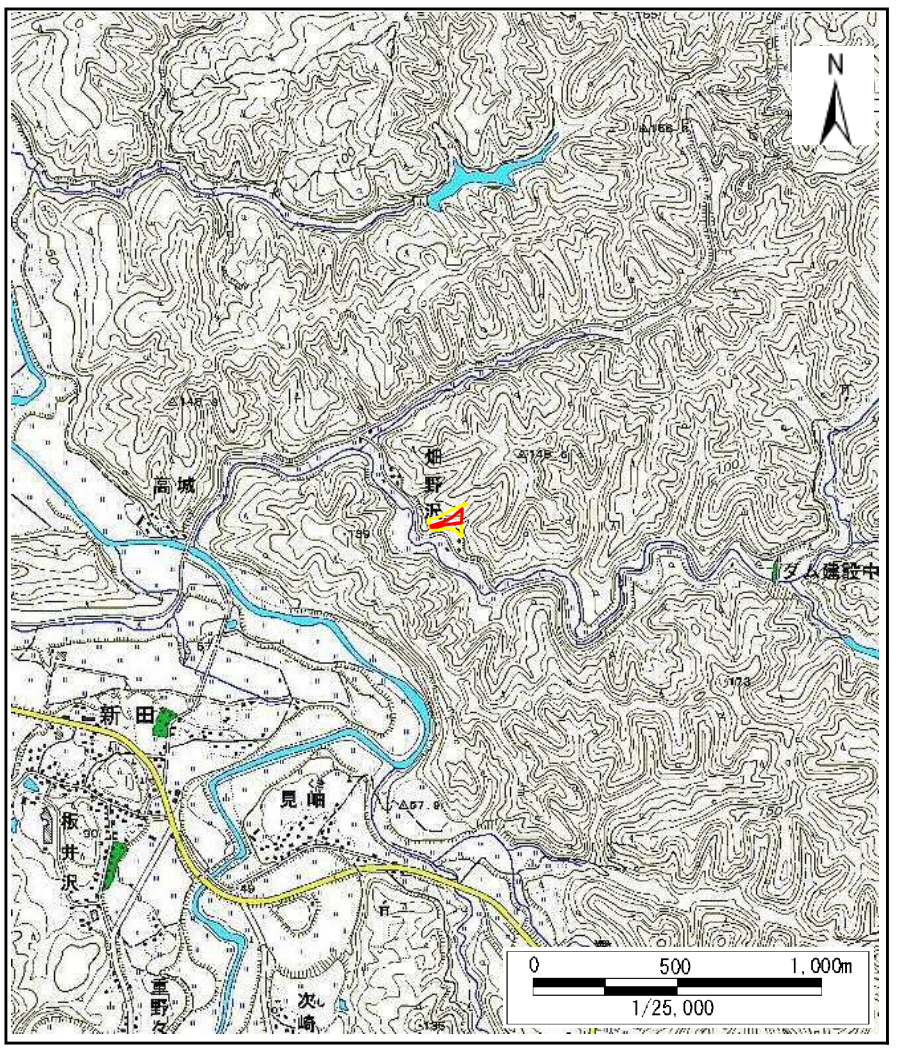

土砂災害警戒区域等の指定の公示に係る図書(その1)

様式-1 (急) 土砂災害警戒区域・土砂災害特別警戒区域 位置図	自然現象の種類	急傾斜地の崩壊
	箇所番号	Ⅱ-949
	箇所名	畑野沢
	所在地	秋田県由利本荘市小栗山字畑野沢

この地図は、国土院院長の承認を得て、同院発行の数値地図20000 (地図画像) 及び数値地図25000 (地図画像) を複製したものである。(承認番号 平29情複、第597号)

土砂災害警戒区域等の指定の公示に係る図書(その2)

図中の数字は横断測線番号を示す

様式-2(急) 土砂災害警戒区域・土砂災害特別警戒区域 区域図(その1)	土砂災害防止法施行令第二条の基準に該当する区域		N 縮尺 1:2,500	自然現象の種類	急傾斜地の崩壊	箇所番号	II-949
	土砂災害防止法施行令第三条の基準に該当する区域			告示番号	第341号	箇所名	畑野沢
	土砂等の(移動)高さが1m以下の場合、土砂等の移動による力が100kN/mを超える区域			告示年月日	平成30年6月29日	所在地	秋田県由利本荘市小栗山字畑野沢
	土砂等の堆積の高さが3mを超える区域						
	それ以外の区域						

土砂災害警戒区域等の指定の公示に係る図書(その2)

0 25 50 100
m

図中の数字は横断測線番号を示す

様式-2(急)

土砂災害警戒区域・土砂災害特別警戒区域
区域図(その1)

土砂災害防止法施行令第二条の基準に該当する区域	
土砂災害防止法施行令第三条の基準に該当する区域	
それ以外の区域	

N	
縮尺	
1:2,500	

自然現象の種類	急傾斜地の崩壊	箇所番号	II-949
告示番号	第341号	箇所名	畑野沢
告示年月日	平成30年6月29日	所在地	秋田県由利本荘市小栗山字畑野沢

土砂災害警戒区域等の指定の公示に係る図書(その2-1)

図中の数字は横断測線番号を示す

様式-2-1(急) 土砂災害警戒区域・土砂災害特別警戒区域 区域図(その2)	土砂災害防止法施行令第二条の基準に該当する区域		N 縮尺 1:1,000	自然現象の種類	急傾斜地の崩壊	箇所番号	II-949
	土砂災害防止法施行令第三条の基準に該当する区域	 		告示番号	第341号	箇所名	畑野沢
	土石等の(移動)高さが1m以下の場合、土石等の移動による力が100kN/mを超える区域 土石等の堆積の高さが3mを超える区域 それ以外の区域			告示年月日	平成30年6月29日	所在地	秋田県由利本荘市小栗山字畑野沢