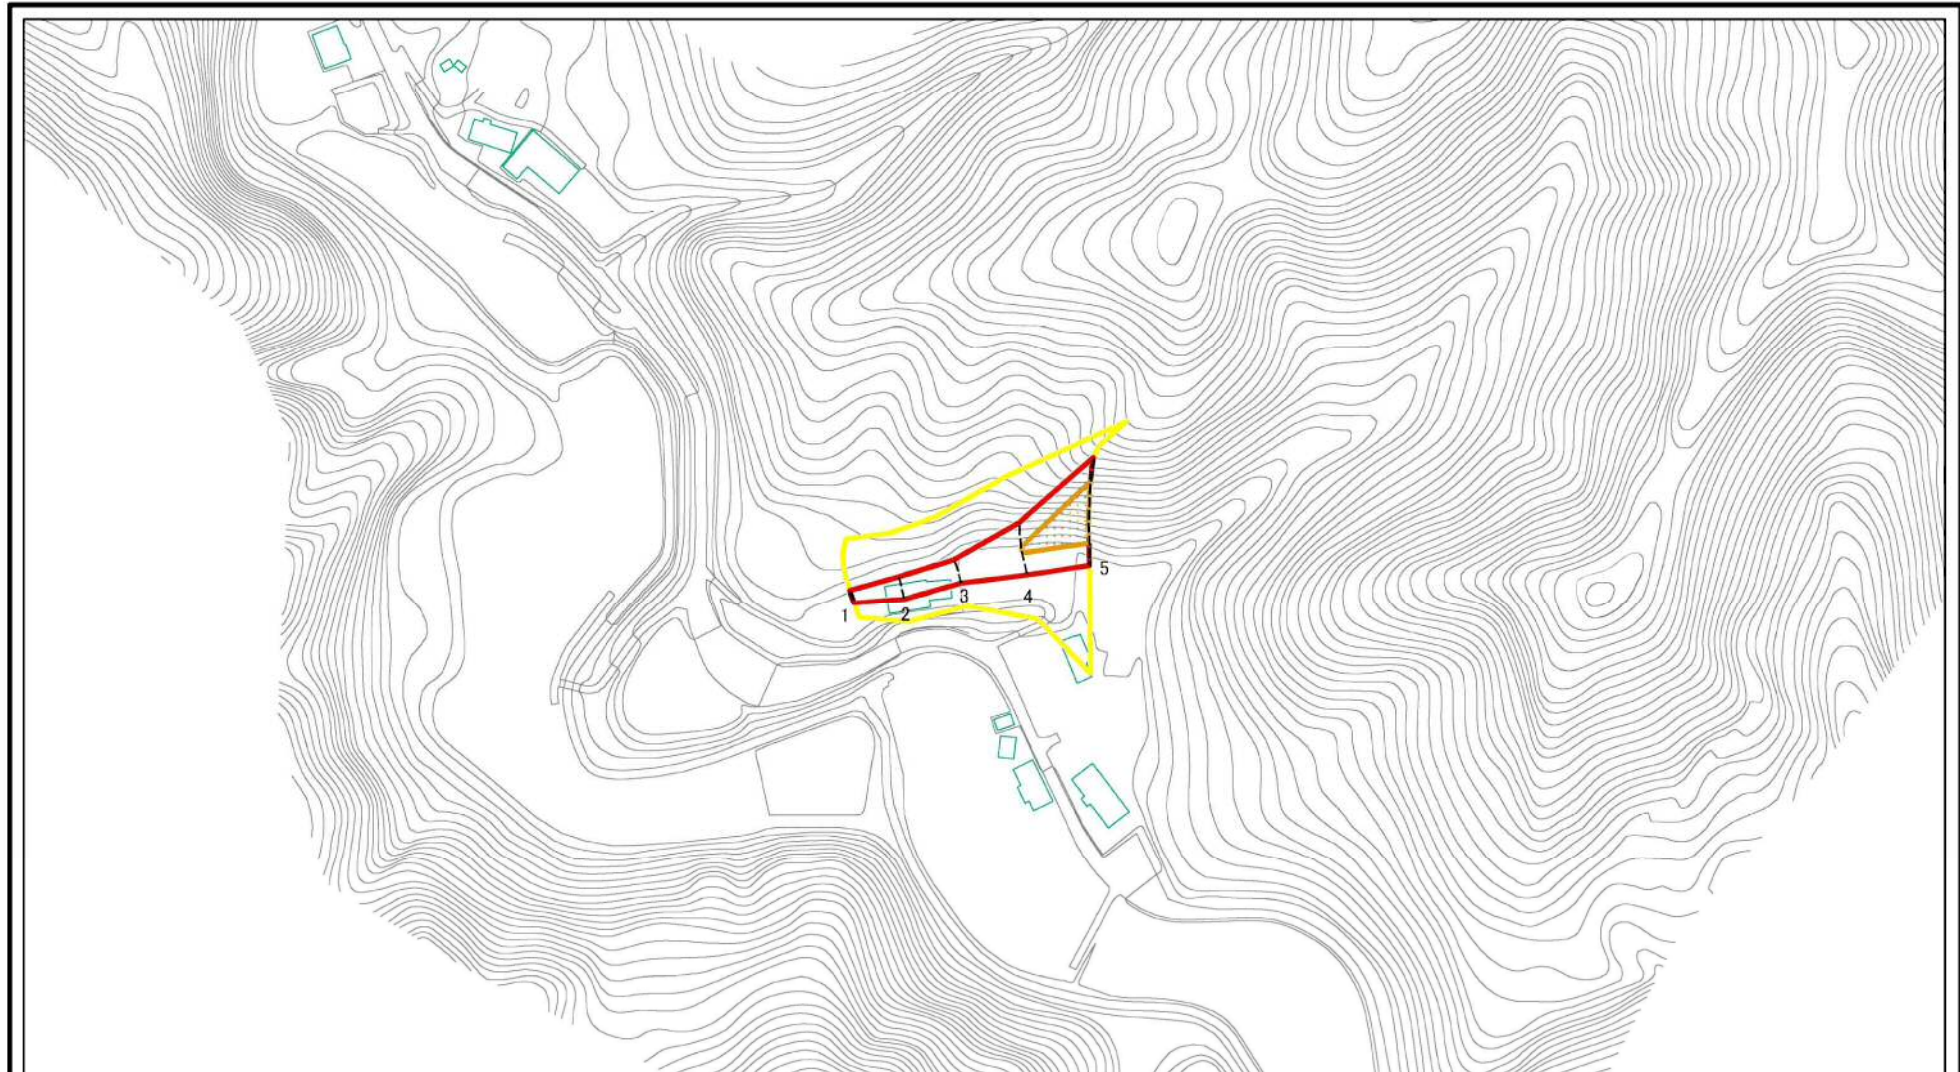

土砂災害警戒区域等の指定の公示に係る図書(その1)

様式-1 (急) 土砂災害警戒区域・土砂災害特別警戒区域 位置図	自然現象の種類	急傾斜地の崩壊
	箇所番号	Ⅱ-949
	箇所名	畑野沢
	所在地	秋田県由利本荘市小栗山字畑野沢

この地図は、国土院院長の承認を得て、同院発行の数値地図20000 (地図画像) 及び数値地図25000 (地図画像) を複製したものである。(承認番号 平29情複、第597号)

土砂災害警戒区域等の指定の公示に係る図書(その2)

図中の数字は横断測線番号を示す

様式-2(急) 土砂災害警戒区域・土砂災害特別警戒区域 区域図(その1)	土砂災害防止法施行令第二条の基準に該当する区域		N 縮尺 1:2,500	自然現象の種類	急傾斜地の崩壊	箇所番号	II-949
	土砂災害防止法施行令第三条の基準に該当する区域			告示番号	第341号	箇所名	畑野沢
	土砂等の(移動)高さが1m以下の場合、土砂等の移動による力が100kN/mを超える区域			告示年月日	平成30年6月29日	所在地	秋田県由利本荘市小栗山字畑野沢
	土砂等の堆積の高さが3mを超える区域						
	それ以外の区域						

土砂災害警戒区域等の指定の公示に係る図書(その2)

0 25 50 100
m

図中の数字は横断測線番号を示す

様式-2(急)

土砂災害警戒区域・土砂災害特別警戒区域
区域図(その1)

土砂災害防止法施行令第二条の基準に該当する区域	
土砂災害防止法施行令第三条の基準に該当する区域	
それ以外の区域	

N	
縮尺	
1:2,500	

自然現象の種類	急傾斜地の崩壊	箇所番号	II-949
告示番号	第341号	箇所名	畑野沢
告示年月日	平成30年6月29日	所在地	秋田県由利本荘市小栗山字畑野沢

土砂災害警戒区域等の指定の公示に係る図書(その2-1)

様式-2-1(急) 土砂災害警戒区域・土砂災害特別警戒区域 区域図(その2)	土砂災害防止法施行令第二条の基準に該当する区域		N 縮尺 1:1,000	自然現象の種類	急傾斜地の崩壊	箇所番号	II-949
	土砂災害防止法施行令第三条の基準に該当する区域	 		告示番号	第341号	箇所名	畑野沢
	土砂等の(移動)高さが1m以下の場合、土砂等の移動による力が100kN/mを超える区域			告示年月日	平成30年6月29日	所在地	秋田県由利本荘市小栗山字畑野沢
	土砂等の堆積の高さが3mを超える区域						
	それ以外の区域						