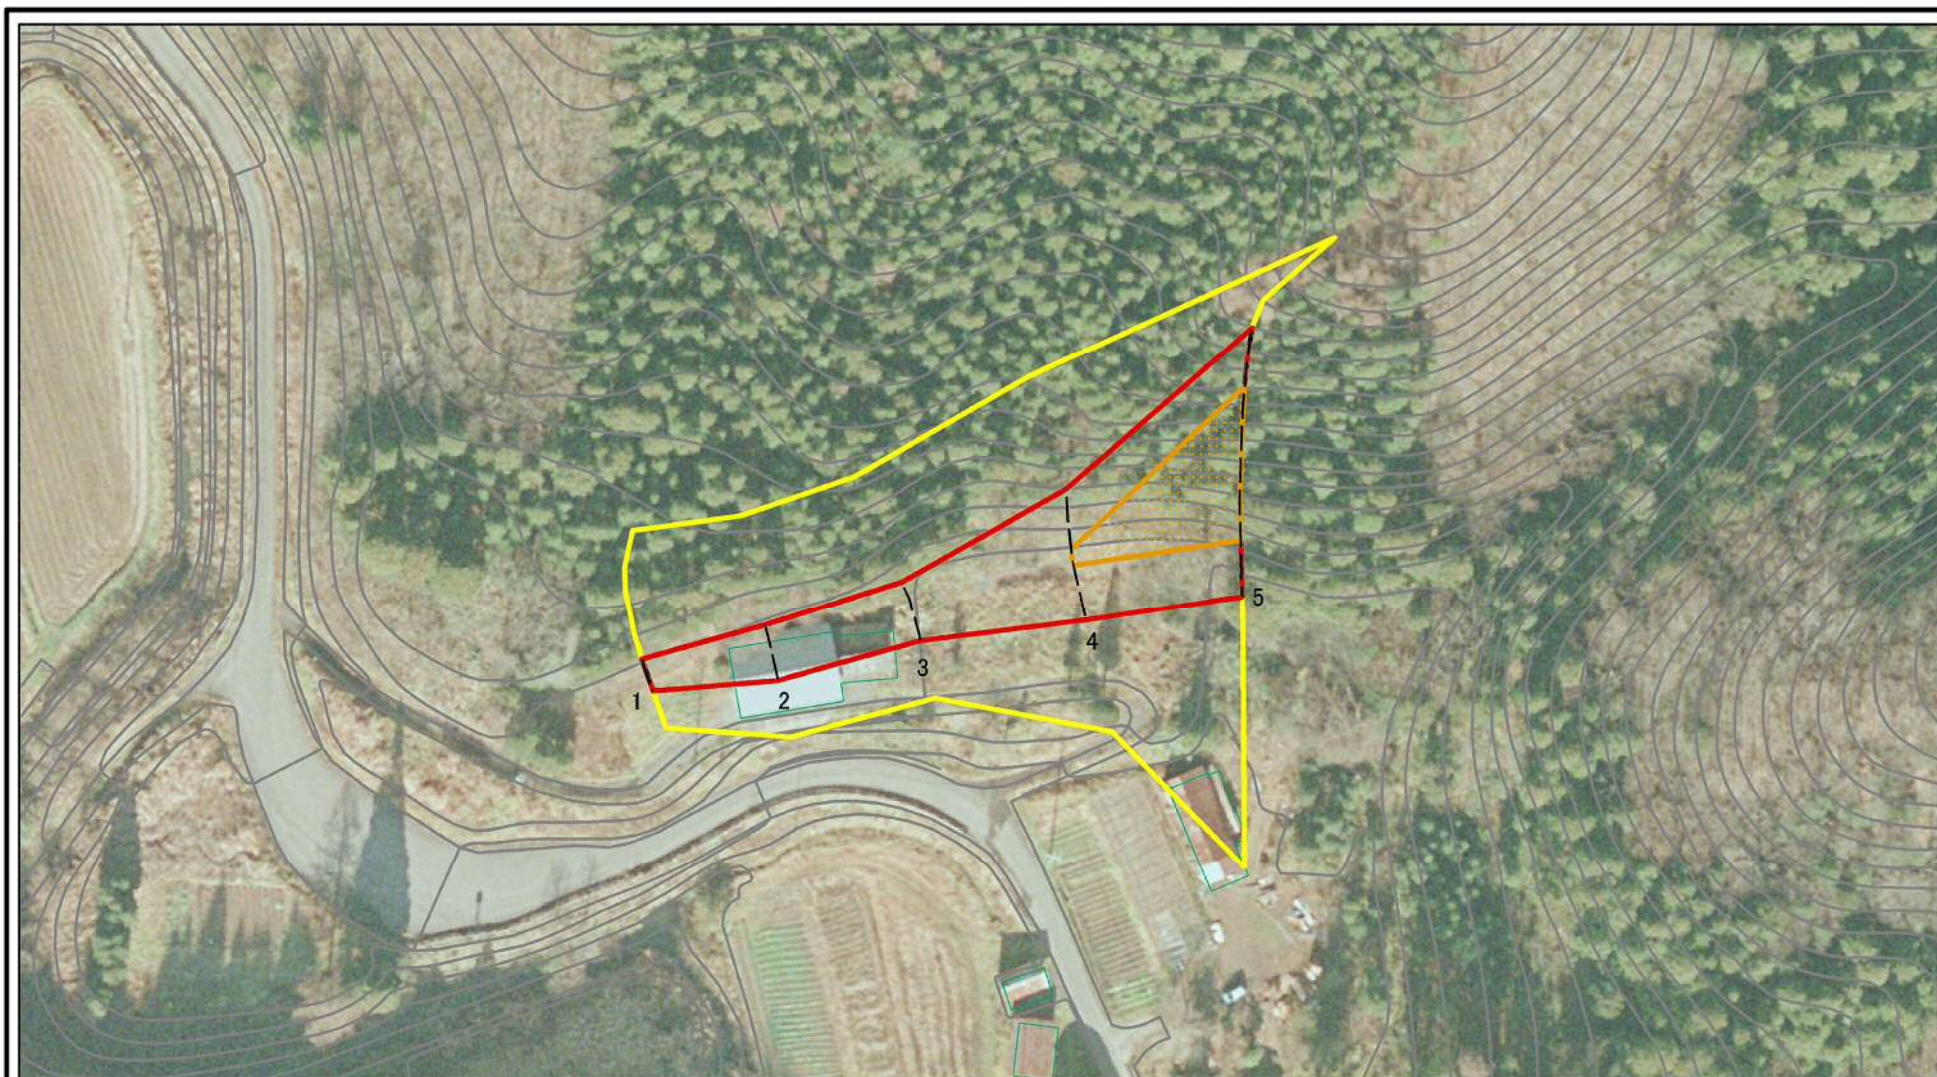

土砂災害警戒区域等の指定の公示に係る図書(その2)

図中の数字は横断測線番号を示す

様式-2(急) 土砂災害警戒区域・土砂災害特別警戒区域 区域図(その1)	土砂災害防止法施行令第二条の基準に該当する区域		N 縮尺 1:2,500	自然現象の種類	急傾斜地の崩壊	箇所番号	II-949
	土砂災害防止法施行令第三条の基準に該当する区域			告示番号	第341号	箇所名	畑野沢
	土砂等の(移動)高さが1m以下の場合、土砂等の移動による力が100kN/mを超える区域			告示年月日	平成30年6月29日	所在地	秋田県由利本荘市小栗山字畑野沢
	土砂等の堆積の高さが3mを超える区域						
	それ以外の区域						

土砂災害警戒区域等の指定の公示に係る図書(その2)

0 25 50 100
m

図中の数字は横断測線番号を示す

様式-2(急)

土砂災害警戒区域・土砂災害特別警戒区域
区域図(その1)

土砂災害防止法施行令第二条の基準に該当する区域	
土砂災害防止法施行令第三条の基準に該当する区域	
それ以外の区域	

N	
縮尺	
1:2,500	

自然現象の種類	急傾斜地の崩壊	箇所番号	II-949
告示番号	第341号	箇所名	畑野沢
告示年月日	平成30年6月29日	所在地	秋田県由利本荘市小栗山字畑野沢

土砂災害警戒区域等の指定の公示に係る図書(その2-1)

様式-2-1(急) 土砂災害警戒区域・土砂災害特別警戒区域 区域図(その2)	土砂災害防止法施行令第二条の基準に該当する区域		N 縮尺 1:1,000	自然現象の種類	急傾斜地の崩壊	箇所番号	II-949
	土砂災害防止法施行令第三条の基準に該当する区域	 		告示番号	第341号	箇所名	畑野沢
	土砂等の(移動)高さが1m以下の場合、土砂等の移動による力が100kN/mを超える区域			告示年月日	平成30年6月29日	所在地	秋田県由利本荘市小栗山字畑野沢
	土砂等の堆積の高さが3mを超える区域						
	それ以外の区域						

土砂災害警戒区域等の指定の公示に係る図書(その2-1)

図中の数字は横断測線番号を示す

様式-2-1(急) 土砂災害警戒区域・土砂災害特別警戒区域 区域図(その2)	土砂災害防止法施行令第二条の基準に該当する区域		N 縮尺 1:1,000	自然現象の種類	急傾斜地の崩壊	箇所番号	II-949
	土砂災害防止法施行令第三条の基準に該当する区域	 		告示番号	第341号	箇所名	畑野沢
	土石等の(移動)高さが1m以下の場合、土石等の移動による力が100kN/mを超える区域 土石等の堆積の高さが3mを超える区域 それ以外の区域			告示年月日	平成30年6月29日	所在地	秋田県由利本荘市小栗山字畑野沢