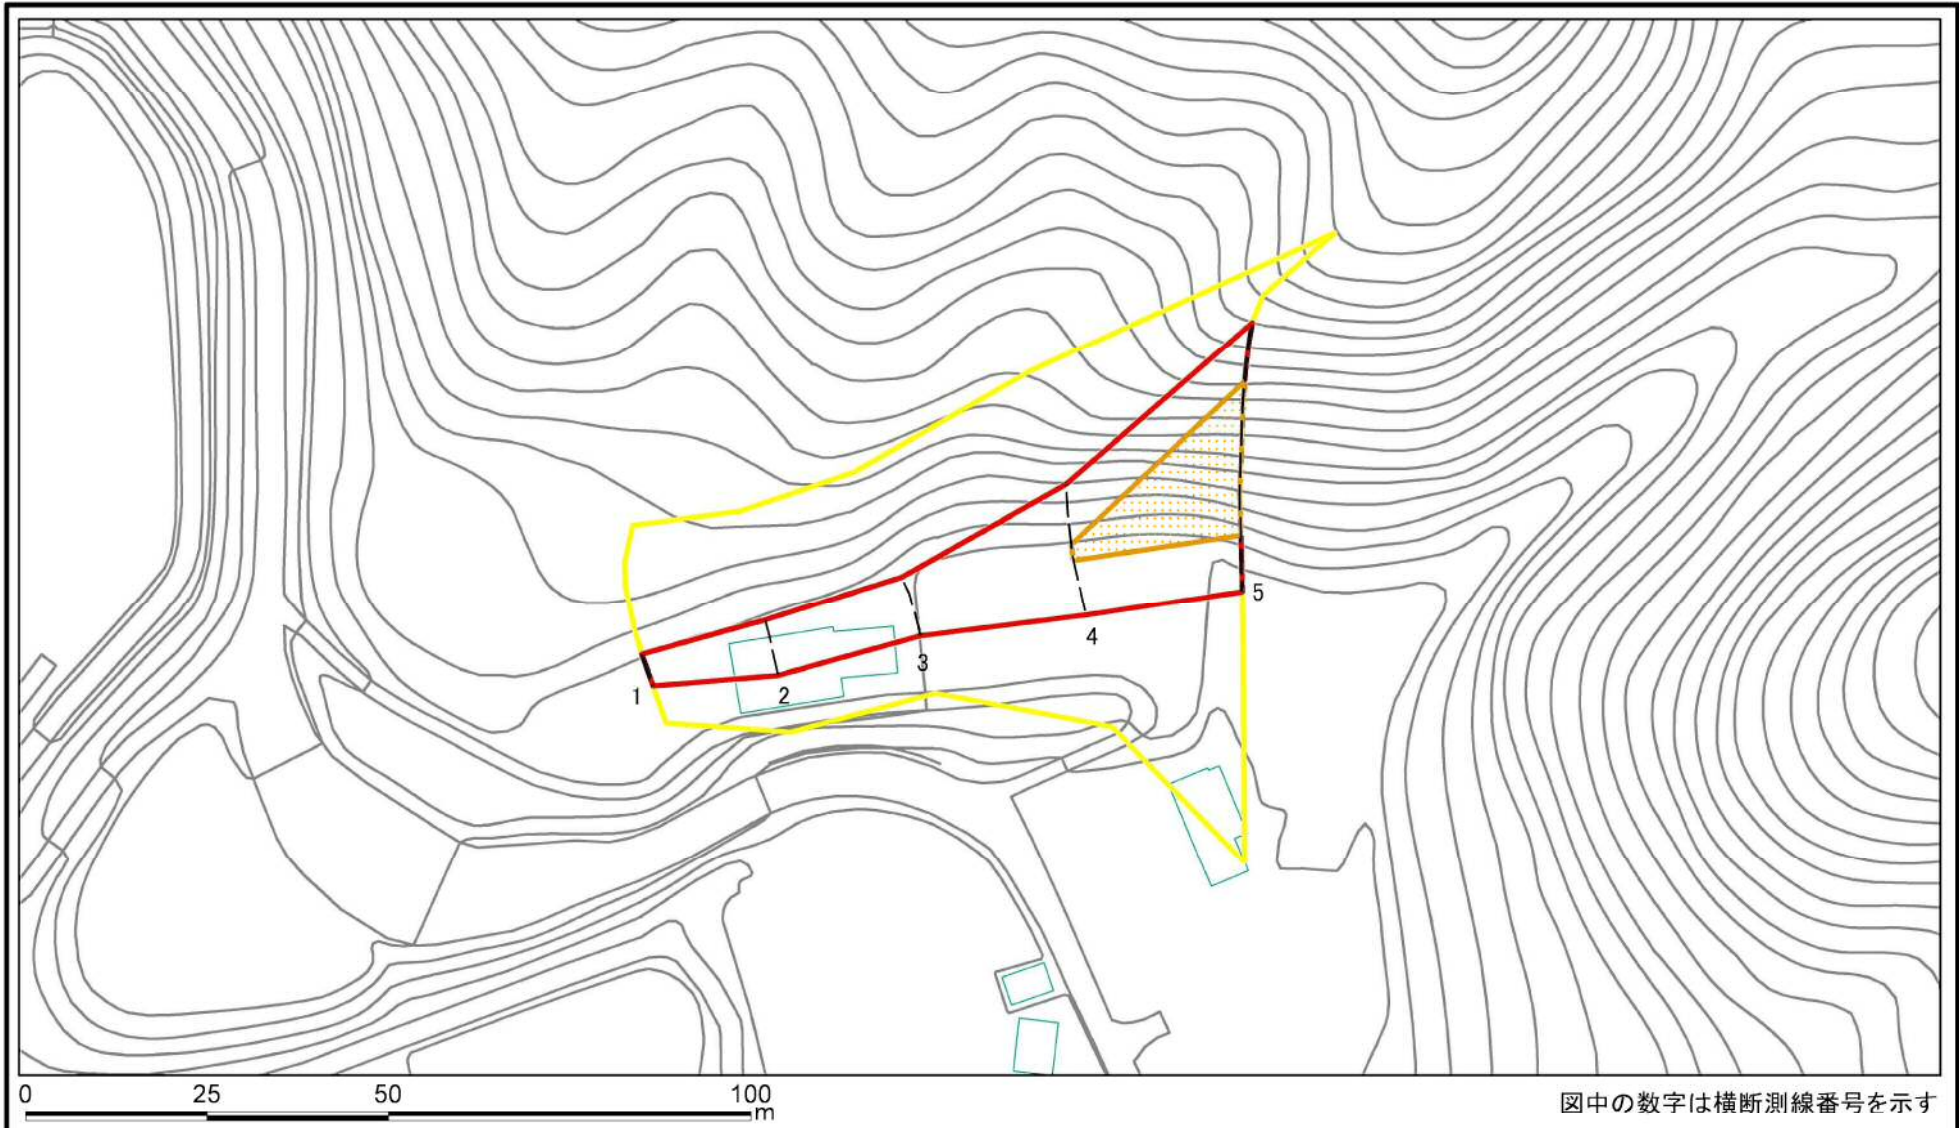

土砂災害警戒区域等の指定の公示に係る図書(その1)

様式-1 (急) 土砂災害警戒区域・土砂災害特別警戒区域 位置図	自然現象の種類	急傾斜地の崩壊
	箇所番号	Ⅱ-949
	箇所名	畑野沢
	所在地	秋田県由利本荘市小栗山字畑野沢

この地図は、国土院院長の承認を得て、同院発行の数値地図20000 (地図画像) 及び数値地図25000 (地図画像) を複製したものである。(承認番号 平29情複、第597号)

土砂災害警戒区域等の指定の公示に係る図書(その2)

図中の数字は横断測線番号を示す

様式-2(急) 土砂災害警戒区域・土砂災害特別警戒区域 区域図(その1)	土砂災害防止法施行令第二条の基準に該当する区域		N 縮尺 1:2,500	自然現象の種類	急傾斜地の崩壊	箇所番号	II-949
	土砂災害防止法施行令第三条の基準に該当する区域			告示番号	第341号	箇所名	畑野沢
	土砂等の(移動)高さが1m以下の場合、土砂等の移動による力が100kN/mを超える区域			告示年月日	平成30年6月29日	所在地	秋田県由利本荘市小栗山字畑野沢
	土砂等の堆積の高さが3mを超える区域						
	それ以外の区域						

土砂災害警戒区域等の指定の公示に係る図書(その2)

0 25 50 100
m

図中の数字は横断測線番号を示す

様式-2(急)

土砂災害警戒区域・土砂災害特別警戒区域
区域図(その1)

土砂災害防止法施行令第二条の基準に該当する区域	
土砂災害防止法施行令第三条の基準に該当する区域	
それ以外の区域	

N	
縮尺	
1:2,500	

自然現象の種類	急傾斜地の崩壊	箇所番号	II-949
告示番号	第341号	箇所名	畑野沢
告示年月日	平成30年6月29日	所在地	秋田県由利本荘市小栗山字畑野沢

土砂災害警戒区域等の指定の公示に係る図書(その2-1)

様式-2-1(急) 土砂災害警戒区域・土砂災害特別警戒区域 区域図(その2)	土砂災害防止法施行令第二条の基準に該当する区域		N 縮尺 1:1,000	自然現象の種類	急傾斜地の崩壊	箇所番号	II-949
	土砂災害防止法施行令第三条の基準に該当する区域	 		告示番号	第341号	箇所名	畑野沢
	土砂等の(移動)高さが1m以下の場合、土砂等の移動による力が100kN/mを超える区域			告示年月日	平成30年6月29日	所在地	秋田県由利本荘市小栗山字畑野沢
	土砂等の堆積の高さが3mを超える区域						
	それ以外の区域						