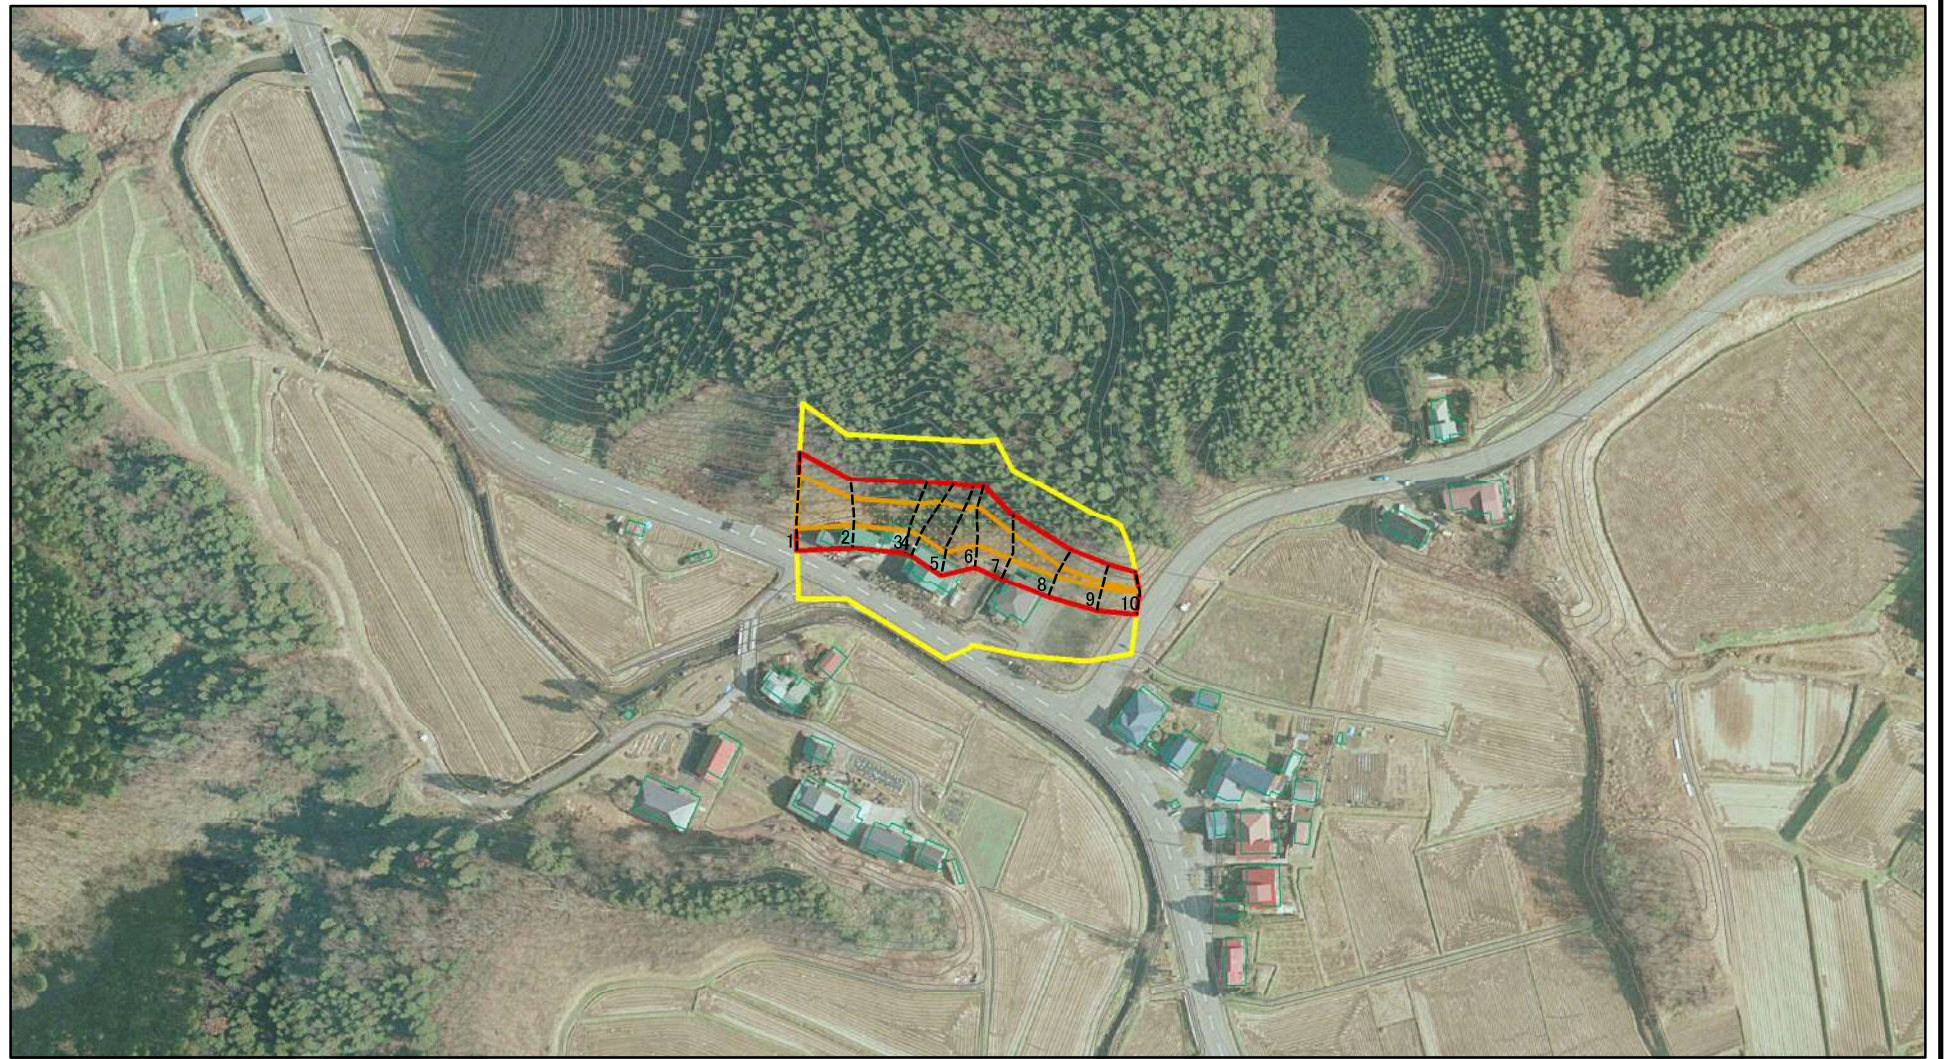

土砂災害警戒区域等の指定の公示に係る図書（その1）

(1/200,000)

(1/25,000)

様式-1(急) 土砂災害警戒区域・土砂災害特別警戒区域 位置図	自然現象の種類	急傾斜地の崩壊
	箇所番号	I-1571(851)
	箇所名	峠ノ沢
	所在地	秋田県由利本荘市中俣字峠ノ沢

この地図は、国土地理院長の承認を得て、同院発行の数値地図200,000(地図画像)及び数値地図25,000(地図画像)を複製したものである。(承認番号平成29情複第1292号)

土砂災害警戒区域等の指定の公示に係る図書(その2)

図中の数字は横断測線番号を示す

様式-2(急) 土砂災害警戒区域・土砂災害特別警戒区域 区域図(その1)	土砂災害防止法施行令第二条の基準に該当する区域		自然現象の種類 急傾斜地の崩壊	箇所番号	I-1571(851)		
	土砂災害防止法施行令第三条の基準に該当する区域			告示番号	第341号	箇所名	峠ノ沢
	土砂等の(移動)高さが1m以下の場合、土砂等の移動による力が100kN/mを超える区域		縮尺 1:2,500	告示年月日	平成30年6月29日	所在地	秋田県由利本荘市中俣字峠ノ沢
	土砂等の堆積の高さが3mを超える区域						
	それ以外の区域						

土砂災害警戒区域等の指定の公示に係る図書(その2)

図中の数字は横断測線番号を示す

様式-2(急)
土砂災害警戒区域・土砂災害特別警戒区域
区域図(その1)

土砂災害防止法施行令第二条の基準に該当する区域		z	自然現象の種類	急傾斜地の崩壊	箇所番号	I-1571(851)
土砂災害防止法施行令第三条の基準に該当する区域			告示番号	第341号	箇所名	峠ノ沢
それ以外の区域		縮尺	告示年月日	平成30年6月29日	所在地	秋田県由利本荘市中俣字峠ノ沢

土砂災害警戒区域等の指定の公示に係る図書(その2-1)

図中の数字は横断測線番号を示す

0 25 50 100
m

様式-2-1(急)
土砂災害警戒区域・土砂災害特別警戒区域
区域図(その2)

土砂災害防止法施行令第2条の基準に該当する区域		自然現象の種類	急傾斜地の崩壊	箇所番号	I-1571(851)
土砂災害防止法施行令第3条の基準に該当する区域		告示番号	第341号	箇所名	峠ノ沢
土砂等の堆積の高さが3mを超える区域		告示年月日	平成30年6月29日	所在地	秋田県由利本荘市中俣字峠ノ沢
それ以外の区域		縮尺	1:1,000		