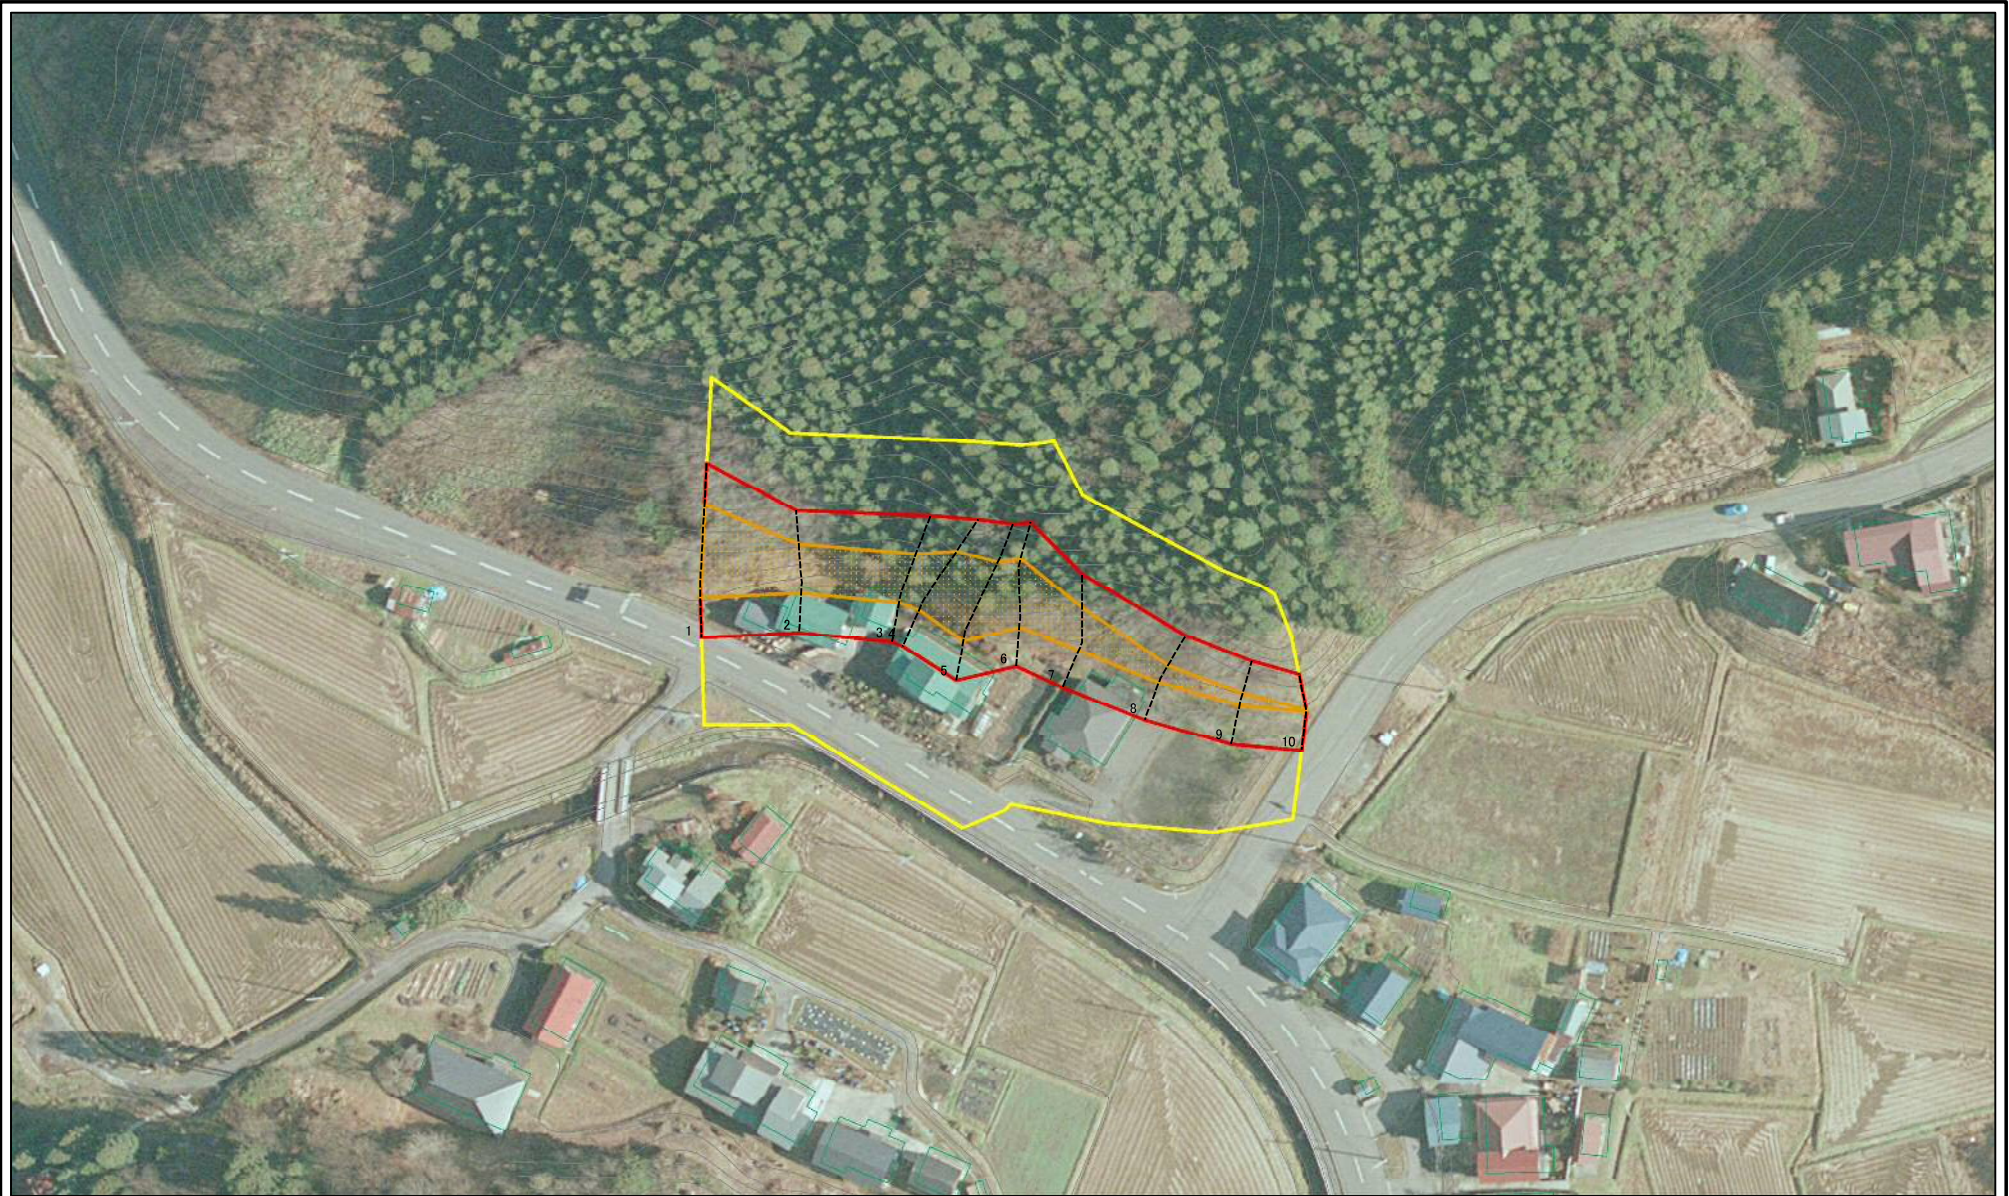

土砂災害警戒区域等の指定の公示に係る図書（その1）

(1/200,000)

(1/25,000)

様式-1(急) 土砂災害警戒区域・土砂災害特別警戒区域 位置図	自然現象の種類	急傾斜地の崩壊
	箇所番号	I-1571(851)
	箇所名	峠ノ沢
	所在地	秋田県由利本荘市中俣字峠ノ沢

この地図は、国土地理院長の承認を得て、同院発行の数値地図200,000(地図画像)及び数値地図25,000(地図画像)を複製したものである。(承認番号平成29情複第1292号)

土砂災害警戒区域等の指定の公示に係る図書(その2)

図中の数字は横断測線番号を示す

様式-2(急) 土砂災害警戒区域・土砂災害特別警戒区域 区域図(その1)	土砂災害防止法施行令第二条の基準に該当する区域		自然現象の種類 急傾斜地の崩壊	箇所番号	I-1571(851)		
	土砂災害防止法施行令第三条の基準に該当する区域			告示番号	第341号	箇所名	峠ノ沢
	土砂等の(移動)高さが1m以下の場合、土砂等の移動による力が100kN/mを超える区域		縮尺 1:2,500	告示年月日	平成30年6月29日	所在地	秋田県由利本荘市中俣字峠ノ沢
	土砂等の堆積の高さが3mを超える区域						
	それ以外の区域						

土砂災害警戒区域等の指定の公示に係る図書(その2-1)

0 25 50 100
m

図中の数字は横断測線番号を示す

<p>様式-2-1(急)</p> <p>土砂災害警戒区域・土砂災害特別警戒区域</p> <p>区域図(その2)</p>	土砂災害防止法施行令第2条の基準に該当する区域		<p>自然現象の種類</p> <p>急傾斜地の崩壊</p>	箇所番号	I-1571(851)	
	土砂災害防止法施行令第3条の基準に該当する区域			告示番号	第341号	箇所名
	それ以外の区域		縮尺	告示年月日	平成30年6月29日	所在地

土砂災害警戒区域等の指定の公示に係る図書(その2-1)

図中の数字は横断測線番号を示す

0 25 50 100
m

様式-2-1(急)
土砂災害警戒区域・土砂災害特別警戒区域
区域図(その2)

土砂災害防止法施行令第2条の基準に該当する区域		自然現象の種類	急傾斜地の崩壊	箇所番号	I-1571(851)
土砂災害防止法施行令第3条の基準に該当する区域		告示番号	第341号	箇所名	峠ノ沢
土砂等の堆積の高さが3mを超える区域		告示年月日	平成30年6月29日	所在地	秋田県由利本荘市中俣字峠ノ沢
それ以外の区域		縮尺	1:1,000		