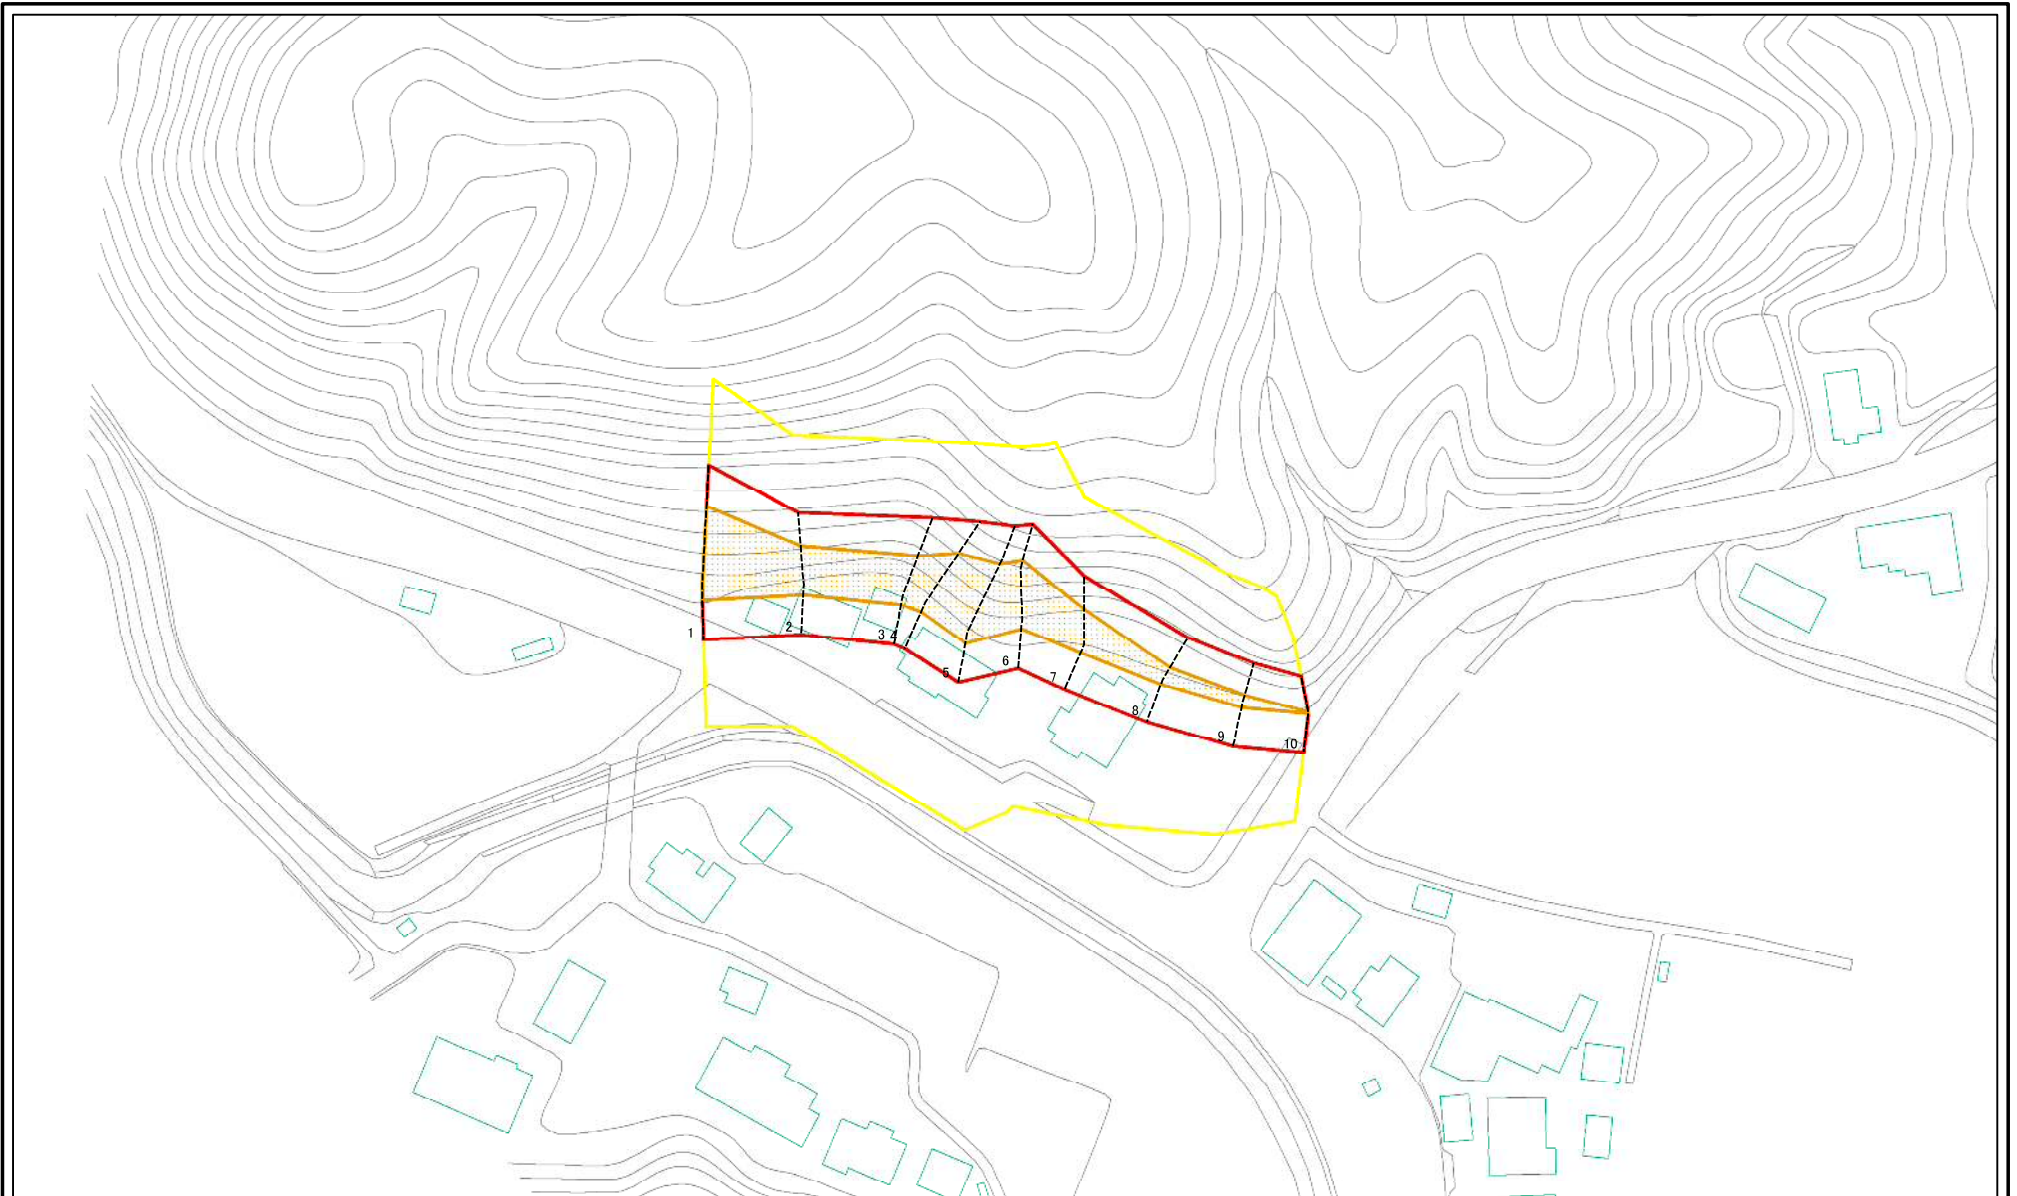

土砂災害警戒区域等の指定の公示に係る図書(その2)

図中の数字は横断測線番号を示す

様式-2(急) 土砂災害警戒区域・土砂災害特別警戒区域 区域図(その1)	土砂災害防止法施行令第二条の基準に該当する区域		自然現象の種類 急傾斜地の崩壊	箇所番号	I-1571(851)		
	土砂災害防止法施行令第三条の基準に該当する区域			告示番号	第341号	箇所名	峠ノ沢
	土砂等の(移動)高さが1m以下の場合、土砂等の移動による力が100kN/mを超える区域		縮尺 1:2,500	告示年月日	平成30年6月29日	所在地	秋田県由利本荘市中俣字峠ノ沢
	土砂等の堆積の高さが3mを超える区域						
	それ以外の区域						

土砂災害警戒区域等の指定の公示に係る図書(その2)

図中の数字は横断測線番号を示す

様式-2(急)
土砂災害警戒区域・土砂災害特別警戒区域
区域図(その1)

土砂災害防止法施行令第二条の基準に該当する区域		z	自然現象の種類	急傾斜地の崩壊	箇所番号	I-1571(851)
土砂災害防止法施行令第三条の基準に該当する区域			告示番号	第341号	箇所名	峠ノ沢
それ以外の区域		縮尺	告示年月日	平成30年6月29日	所在地	秋田県由利本荘市中俣字峠ノ沢

土砂災害警戒区域等の指定の公示に係る図書(その2-1)

0 25 50 100
m

図中の数字は横断測線番号を示す

<p>様式-2-1(急)</p> <p>土砂災害警戒区域・土砂災害特別警戒区域</p> <p>区域図(その2)</p>	土砂災害防止法施行令第2条の基準に該当する区域		<p>自然現象の種類</p> <p>急傾斜地の崩壊</p>	箇所番号	I-1571(851)	
	土砂災害防止法施行令第3条の基準に該当する区域			告示番号	第341号	箇所名
	それ以外の区域		縮尺	告示年月日	平成30年6月29日	所在地

土砂災害警戒区域等の指定の公示に係る図書(その2-1)

図中の数字は横断測線番号を示す

0 25 50 100
m

様式-2-1(急)
土砂災害警戒区域・土砂災害特別警戒区域
区域図(その2)

土砂災害防止法施行令第2条の基準に該当する区域		自然現象の種類	急傾斜地の崩壊	箇所番号	I-1571(851)
土砂災害防止法施行令第3条の基準に該当する区域		告示番号	第341号	箇所名	峠ノ沢
土砂等の堆積の高さが3mを超える区域		告示年月日	平成30年6月29日	所在地	秋田県由利本荘市中俣字峠ノ沢
それ以外の区域		縮尺	1:1,000		