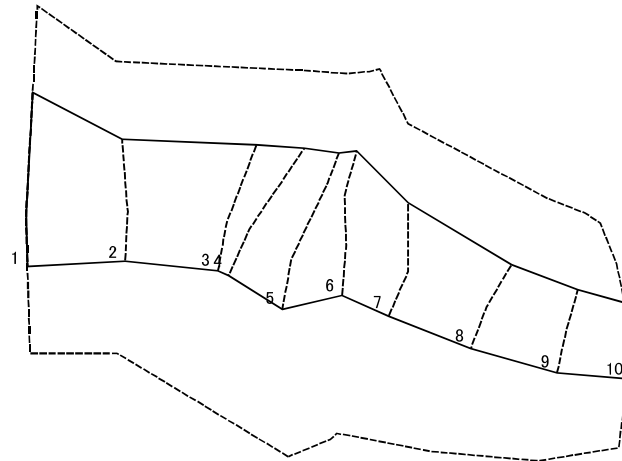

土砂災害警戒区域等の指定の公示に係る図書(その2-3)

図中の数字は横断測線番号を示す

様式-2-3(急) 土砂災害特別警戒区域の区域区分図 (急傾斜地の崩壊に伴う土石等の堆積により 建築物の地上部に作用すると想定される力)	土砂災害防止法施行令第二条の基準に該当する区域	☐	z 縮尺 1:1,000	自然現象の種類	急傾斜地の崩壊	箇所番号	1-1571(851)
	土砂災害防止法施行令第三条の基準に該当する区域	☒		告示番号	第341号	箇所名	峠ノ沢
	それ以外の区域	☐	告示年月日	平成30年6月29日	所在地	秋田県由利本荘市中俣字峠ノ沢