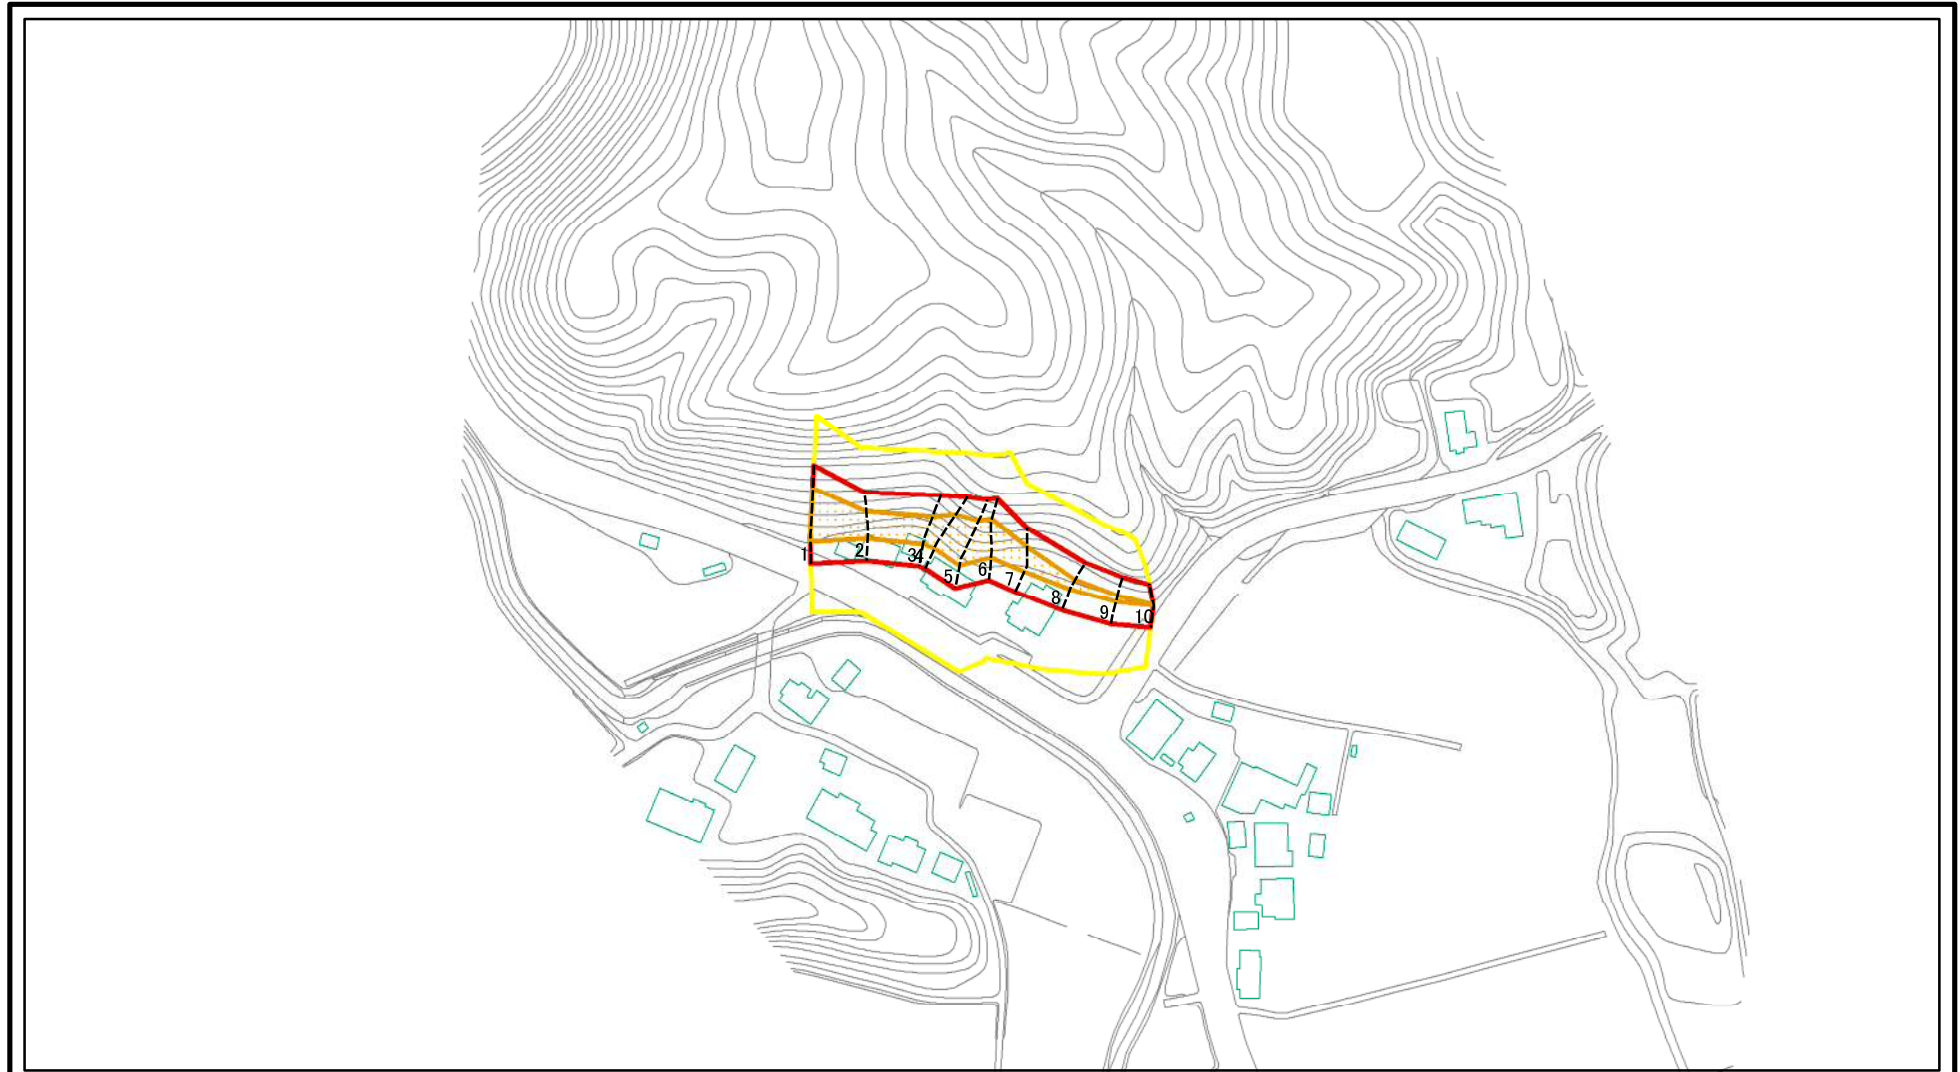

土砂災害警戒区域等の指定の公示に係る図書（その1）

(1/200,000)

(1/25,000)

様式-1(急) 土砂災害警戒区域・土砂災害特別警戒区域 位置図	自然現象の種類	急傾斜地の崩壊
	箇所番号	I-1571(851)
	箇所名	峠ノ沢
	所在地	秋田県由利本荘市中俣字峠ノ沢

この地図は、国土地理院長の承認を得て、同院発行の数値地図200,000(地図画像)及び数値地図25,000(地図画像)を複製したものである。(承認番号平成29情複第1292号)

土砂災害警戒区域等の指定の公示に係る図書(その2)

図中の数字は横断測線番号を示す

様式-2(急) 土砂災害警戒区域・土砂災害特別警戒区域 区域図(その1)	土砂災害防止法施行令第二条の基準に該当する区域		自然現象の種類 急傾斜地の崩壊	箇所番号	I-1571(851)		
	土砂災害防止法施行令第三条の基準に該当する区域			告示番号	第341号	箇所名	峠ノ沢
	土砂等の(移動)高さが1m以下の場合、土砂等の移動による力が100kN/mを超える区域		縮尺 1:2,500	告示年月日	平成30年6月29日	所在地	秋田県由利本荘市中俣字峠ノ沢
	土砂等の堆積の高さが3mを超える区域						
	それ以外の区域						

土砂災害警戒区域等の指定の公示に係る図書(その2)

図中の数字は横断測線番号を示す

様式-2(急)
土砂災害警戒区域・土砂災害特別警戒区域
区域図(その1)

土砂災害防止法施行令第二条の基準に該当する区域		z	自然現象の種類	急傾斜地の崩壊	箇所番号	I-1571(851)
土砂災害防止法施行令第三条の基準に該当する区域			告示番号	第341号	箇所名	峠ノ沢
それ以外の区域		縮尺	告示年月日	平成30年6月29日	所在地	秋田県由利本荘市中俣字峠ノ沢

土砂災害警戒区域等の指定の公示に係る図書(その2-1)

0 25 50 100
m

図中の数字は横断測線番号を示す

<p>様式-2-1(急)</p> <p>土砂災害警戒区域・土砂災害特別警戒区域</p> <p>区域図(その2)</p>	土砂災害防止法施行令第2条の基準に該当する区域		<p>自然現象の種類</p> <p>急傾斜地の崩壊</p>	箇所番号	I-1571(851)	
	土砂災害防止法施行令第3条の基準に該当する区域			告示番号	第341号	箇所名
	それ以外の区域		縮尺	告示年月日	平成30年6月29日	所在地