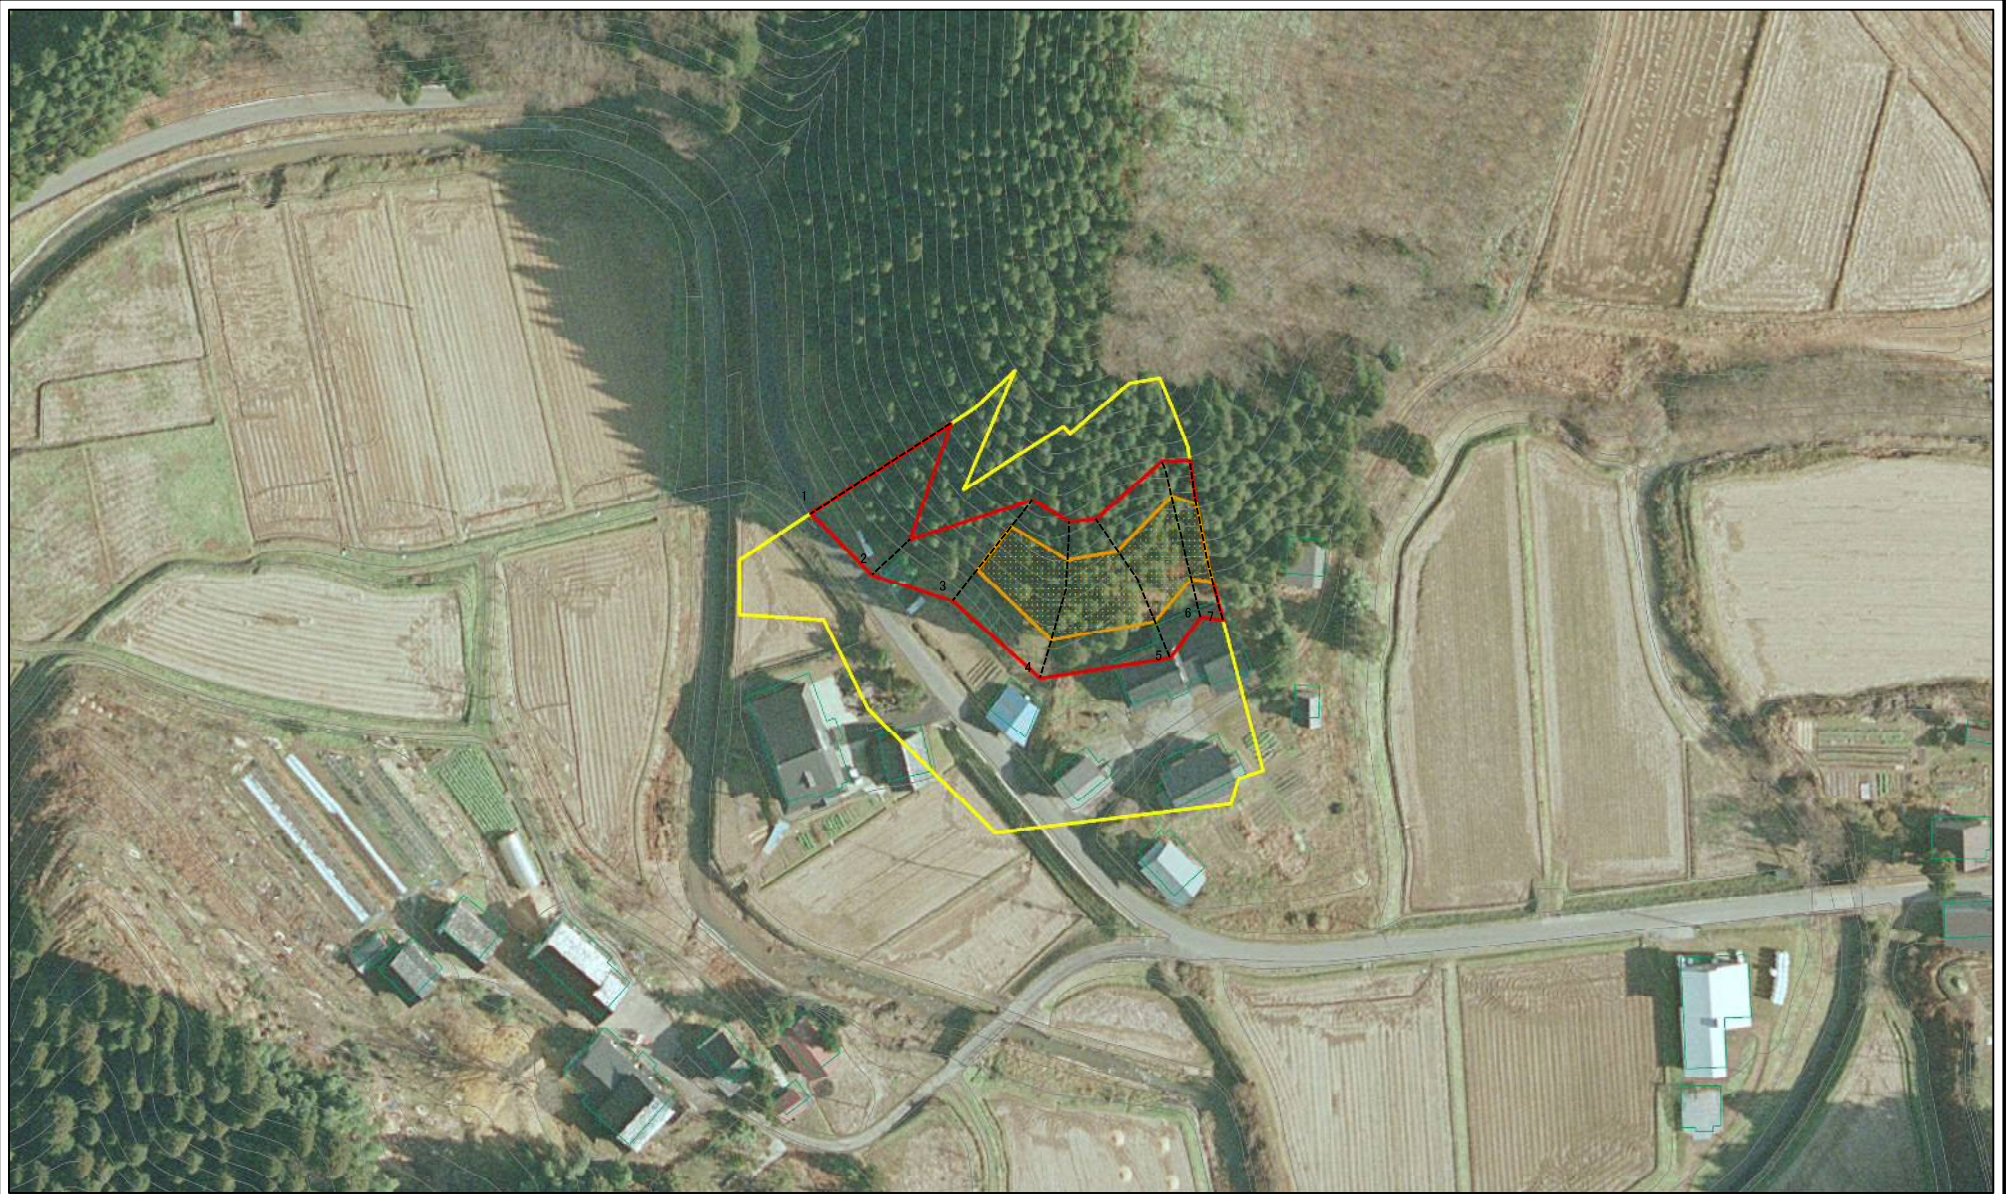

土砂災害警戒区域等の指定の公示に係る図書(その2-1)

図中の数字は横断測線番号を示す

様式-2-1(急)

土砂災害警戒区域・土砂災害特別警戒区域
区域図(その2)

土砂災害防止法施行令第二条の基準に該当する区域	
土砂災害防止法施行令第三条の基準に該当する区域	
それ以外の区域	

縮尺	1:1,000

自然現象の種類	急傾斜地の崩壊
告示番号	第341号
告示年月日	平成30年6月29日

箇所番号	II-922(1340)
箇所名	蒲田1号
所在地	秋田県由利本荘市高尾字蒲田