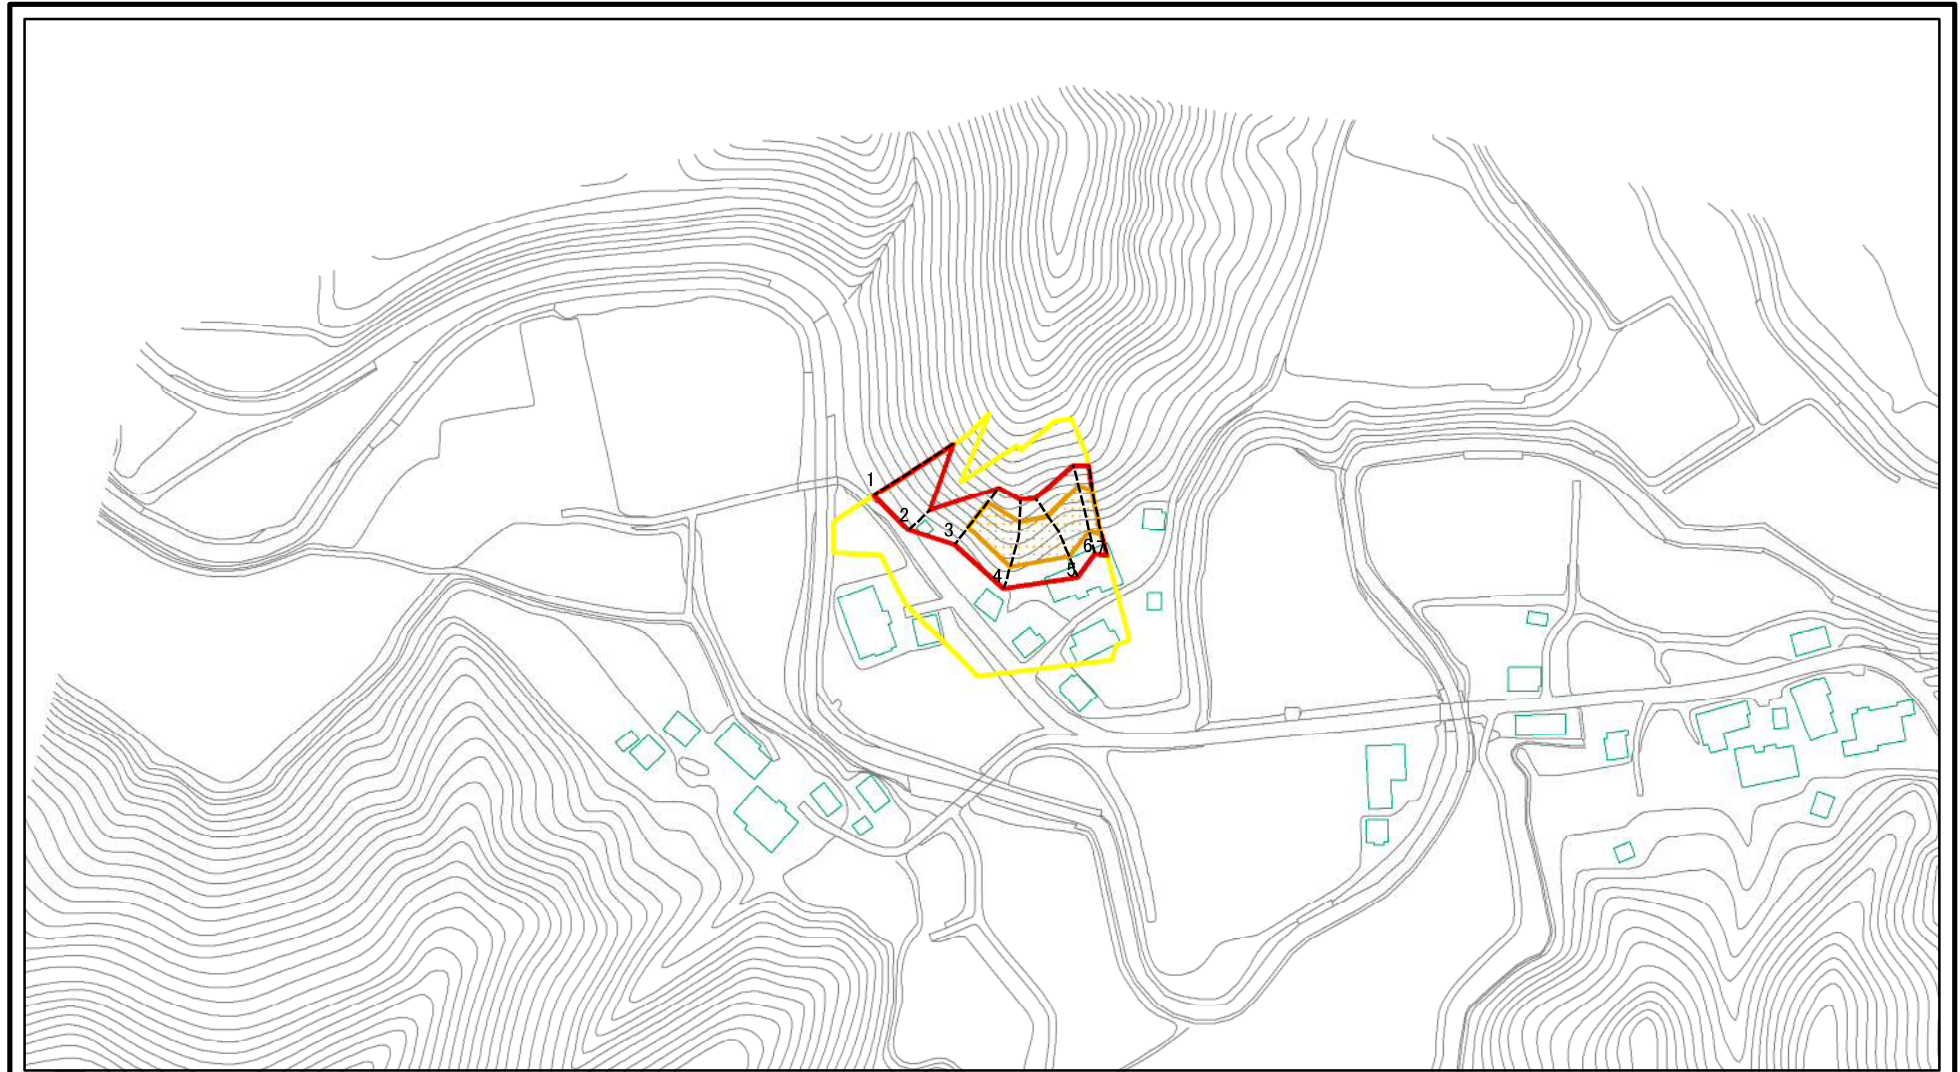

## 土砂災害警戒区域等の指定の公示に係る図書（その1）

(1/200,000)

(1/25,000)

様式-1(急)  
土砂災害警戒区域・土砂災害特別警戒区域 位置図

自然現象の種類	急傾斜地の崩壊
箇所番号	II -922 (1340)
箇所名	蒲田1号
所在地	秋田県由利本荘市高尾字蒲田

この地図は、国土地理院長の承認を得て、同院発行の数値地図200,000(地図画像)及び数値地図25,000(地図画像)を複製したものである。(承認番号平成29情複第1292号)

# 土砂災害警戒区域等の指定の公示に係る図書(その2)

図中の数字は横断測線番号を示す

<b>様式-2(急)</b> <b>土砂災害警戒区域・土砂災害特別警戒区域</b> <b>区域図(その1)</b>	土砂災害防止法施行令第二条の基準に該当する区域		 縮尺 1:2,500	自然現象の種類	急傾斜地の崩壊	箇所番号	II-922(1340)
	土砂災害防止法施行令第三条の基準に該当する区域			告示番号	第341号	箇所名	蒲田1号
	土砂等の(移動)高さが1m以下の場合、土砂等の移動による力が100kN/mを超える区域		告示年月日	平成30年6月29日	所在地	秋田県由利本荘市高尾字蒲田	
	土砂等の堆積の高さが3mを超える区域						
それ以外の区域							

# 土砂災害警戒区域等の指定の公示に係る図書(その2)

図中の数字は横断測線番号を示す

様式-2(急)  
土砂災害警戒区域・土砂災害特別警戒区域  
区域図(その1)

土砂災害防止法施行令第二条の基準に該当する区域		z	自然現象の種類	急傾斜地の崩壊	箇所番号	II-922(1340)
土砂災害防止法施行令第三条の基準に該当する区域			告示番号	第341号	箇所名	蒲田1号
それ以外の区域		縮尺	告示年月日	平成30年6月29日	所在地	秋田県由利本荘市高尾字蒲田

箇所番号	II-922(1340)
箇所名	蒲田1号
所在地	秋田県由利本荘市高尾字蒲田

土砂災害警戒区域等の指定の公示に係る図書(その2-1)

図中の数字は横断測線番号を示す

様式-2-1(急)

土砂災害警戒区域・土砂災害特別警戒区域  
区域図(その2)

土砂災害防止法施行令第二条の基準に該当する区域	
土砂災害防止法施行令第三条の基準に該当する区域	
それ以外の区域	

縮尺	1:1,000
----	---------