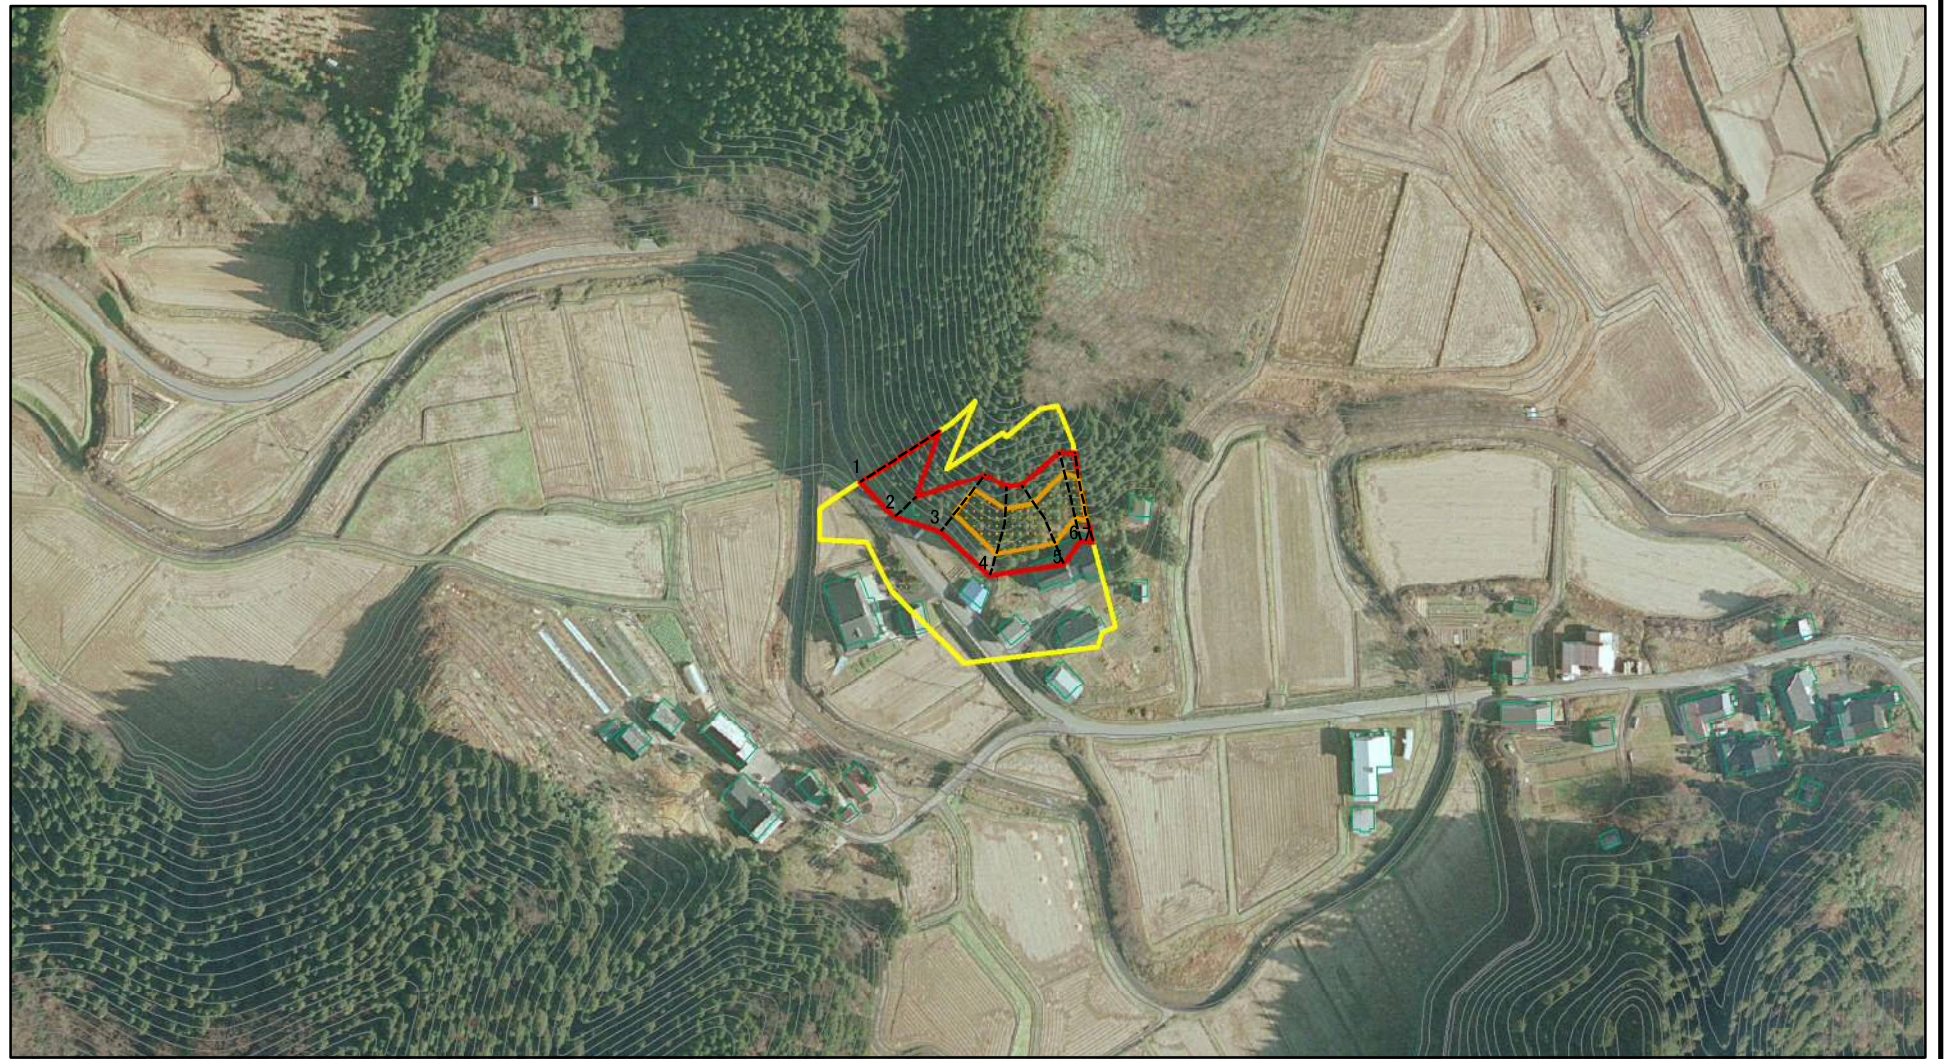

## 土砂災害警戒区域等の指定の公示に係る図書（その1）

(1/200,000)

(1/25,000)

様式-1(急)  
土砂災害警戒区域・土砂災害特別警戒区域 位置図

自然現象の種類	急傾斜地の崩壊
箇所番号	II -922 (1340)
箇所名	蒲田1号
所在地	秋田県由利本荘市高尾字蒲田

この地図は、国土地理院長の承認を得て、同院発行の数値地図200,000(地図画像)及び数値地図25,000(地図画像)を複製したものである。(承認番号平成29情複第1292号)

# 土砂災害警戒区域等の指定の公示に係る図書(その2)

図中の数字は横断測線番号を示す

<b>様式-2(急)</b> <b>土砂災害警戒区域・土砂災害特別警戒区域</b> <b>区域図(その1)</b>	土砂災害防止法施行令第二条の基準に該当する区域		 縮尺 1:2,500	自然現象の種類	急傾斜地の崩壊	箇所番号	II-922(1340)
	土砂災害防止法施行令第三条の基準に該当する区域			告示番号	第341号	箇所名	蒲田1号
	土砂等の(移動)高さが1m以下の場合、土砂等の移動による力が100kN/mを超える区域		告示年月日	平成30年6月29日	所在地	秋田県由利本荘市高尾字蒲田	
	土砂等の堆積の高さが3mを超える区域						
それ以外の区域							

# 土砂災害警戒区域等の指定の公示に係る図書(その2)

図中の数字は横断測線番号を示す

様式-2(急)  
土砂災害警戒区域・土砂災害特別警戒区域  
区域図(その1)

土砂災害防止法施行令第二条の基準に該当する区域		z	自然現象の種類	急傾斜地の崩壊	箇所番号	II-922(1340)
土砂災害防止法施行令第三条の基準に該当する区域			告示番号	第341号	箇所名	蒲田1号
それ以外の区域		縮尺	告示年月日	平成30年6月29日	所在地	秋田県由利本荘市高尾字蒲田

箇所番号	II-922(1340)
箇所名	蒲田1号
所在地	秋田県由利本荘市高尾字蒲田

土砂災害警戒区域等の指定の公示に係る図書(その2-1)

図中の数字は横断測線番号を示す

様式-2-1(急)

土砂災害警戒区域・土砂災害特別警戒区域  
区域図(その2)

土砂災害防止法施行令第二条の基準に該当する区域	
土砂災害防止法施行令第三条の基準に該当する区域	
それ以外の区域	

縮尺	1:1,000
----	---------