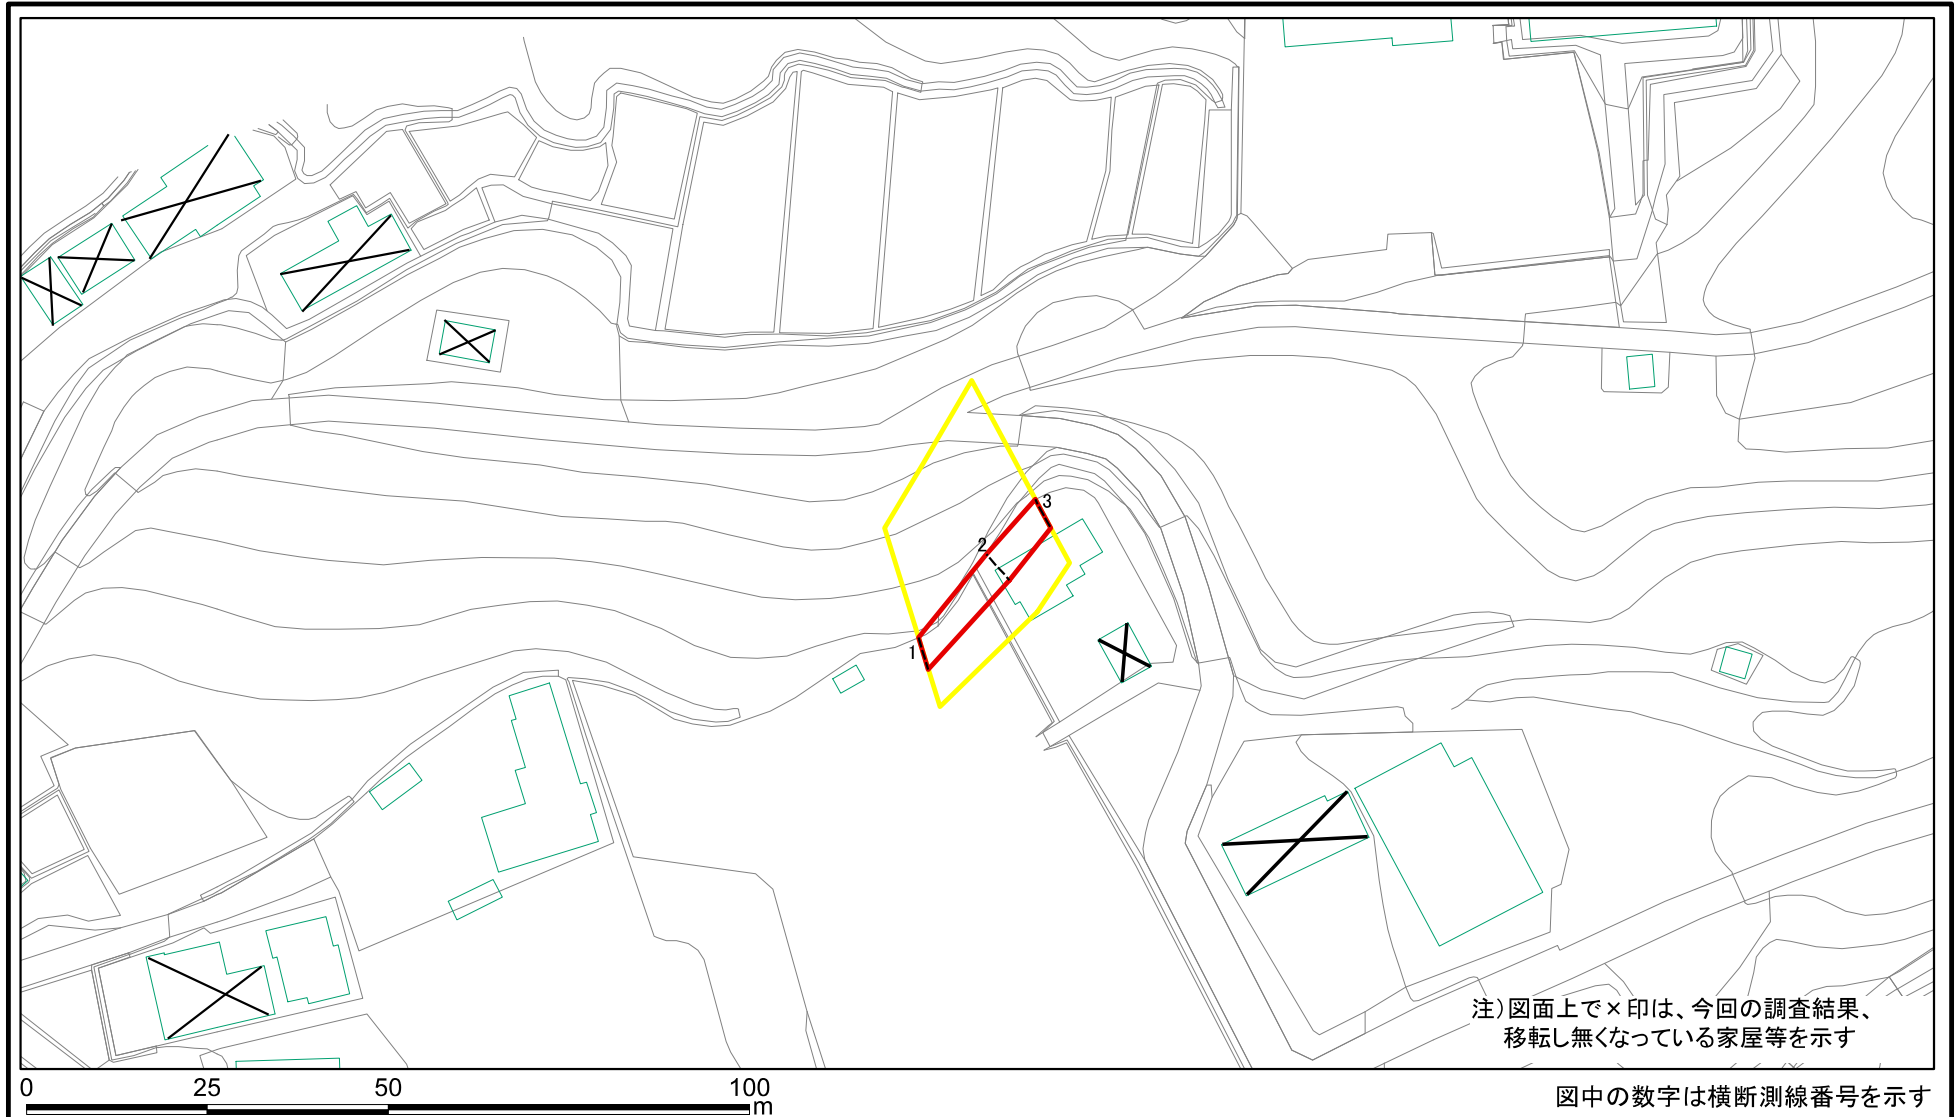

土砂災害警戒区域等の指定の公示に係る図書（その1）

(1/200,000)

(1/25,000)

様式-1 (急)
土砂災害警戒区域・土砂災害特別警戒区域 位置図

自然現象の種類	急傾斜地の崩壊
箇所番号	Ⅱ-人133
箇所名	供養仏1号
所在地	秋田県仙北市田沢湖田沢字供養佛

「測量法に基づく国土地理院長承認（複製）R 3JH f 302」「本製品を複製する場合には、国土地理院の長の承認を得なければならない。」

土砂災害警戒区域等の指定の公示に係る図書(その2)

注) 図面上で×印は、今回の調査結果、
移転し無くなっている家屋等を示す

0 25 50 100
m

図中の数字は横断測線番号を示す

様式-2(急)

土砂災害警戒区域・土砂災害特別警戒区域
区域図(その1)

土砂災害防止法施行令第二条の基準に該当する区域	
土砂災害防止法施行令第三条の基準に該当する区域	
それ以外の区域	

N	縮尺 1:2,500

自然現象の種類	急傾斜地の崩壊	箇所番号	Ⅱ-人133
告示番号	第303号	箇所名	供養仏1号
告示年月日	令和4年7月12日	所在地	秋田県仙北市田沢湖田沢字供養佛

土砂災害警戒区域等の指定の公示に係る図書(その2)

図中の数字は横断測線番号を示す

様式-2(急)
土砂災害警戒区域・土砂災害特別警戒区域
区域図(その1)

土砂災害防止法施行令第二条の基準に該当する区域		N 縮尺 1:2,500	自然現象の種類	急傾斜地の崩壊	箇所番号	Ⅱ-人133
土砂災害防止法施行令第三条の基準に該当する区域			告示番号	第303号	箇所名	供養仏1号
土石等の(移動)高さが1m以下の場合、土石等の移動による力が100kN/mを超える区域			告示年月日	令和4年7月12日	所在地	秋田県仙北市田沢湖田沢字供養佛
土石等の堆積の高さが3mを超える区域						
それ以外の区域						

土砂災害警戒区域等の指定の公示に係る図書(その2-1)

様式-2-1(急)
土砂災害警戒区域・土砂災害特別警戒区域
区域図(その2)

土砂災害防止法施行令第二条の基準に該当する区域	
土砂災害防止法施行令第三条の基準に該当する区域	
それ以外の区域	

N
縮尺
1:1,000

自然現象の種類	急傾斜地の崩壊
告示番号	第303号
告示年月日	令和4年7月12日

箇所番号	II-人133
箇所名	供養仏1号
所在地	秋田県仙北市田沢湖田沢字供養佛