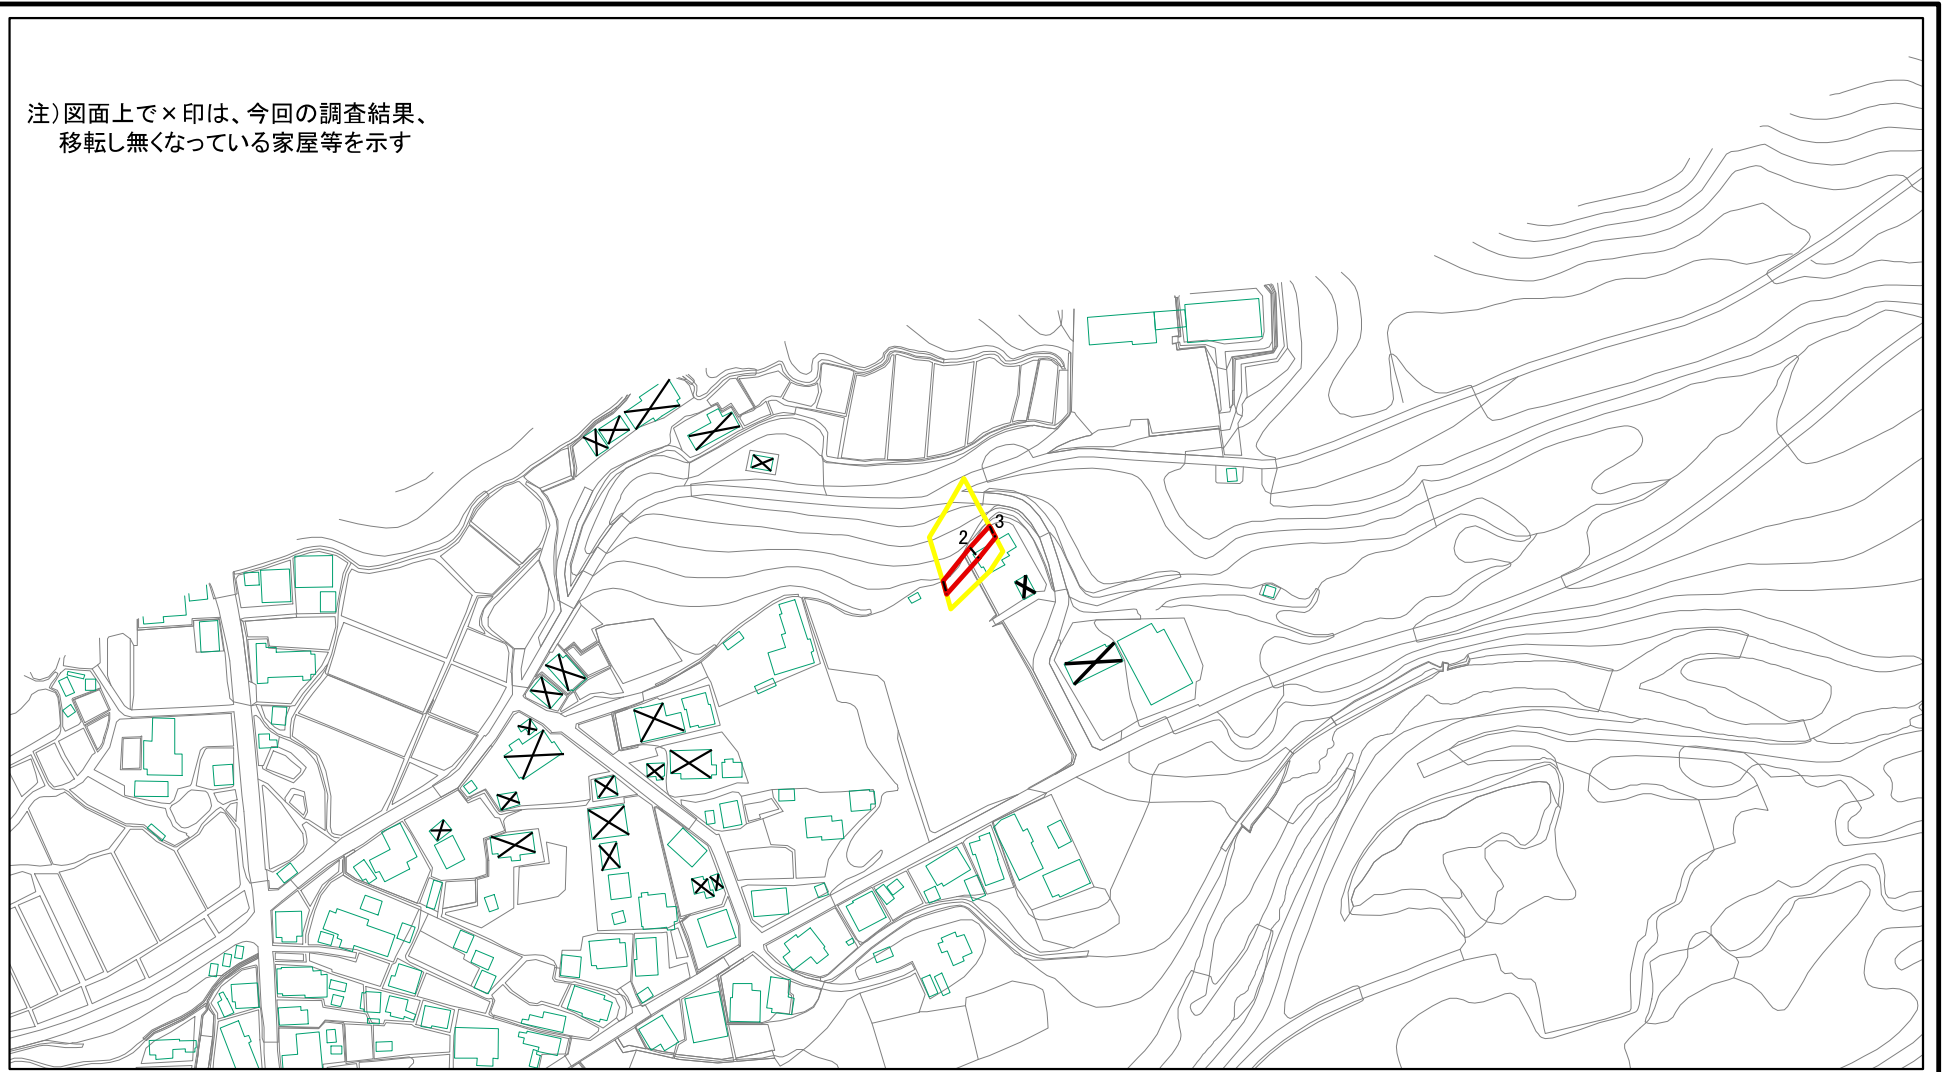

土砂災害警戒区域等の指定の公示に係る図書（その1）

(1/200,000)

(1/25,000)

様式-1 (急)
土砂災害警戒区域・土砂災害特別警戒区域 位置図

自然現象の種類	急傾斜地の崩壊
箇所番号	Ⅱ-人133
箇所名	供養仏1号
所在地	秋田県仙北市田沢湖田沢字供養佛

「測量法に基づく国土地理院長承認（複製）R 3JH f 302」「本製品を複製する場合には、国土地理院の長の承認を得なければならない。」

土砂災害警戒区域等の指定の公示に係る図書(その2)

注) 図面上で×印は、今回の調査結果、
移転し無くなっている家屋等を示す

0 25 50 100
m

図中の数字は横断測線番号を示す

様式-2(急)

土砂災害警戒区域・土砂災害特別警戒区域
区域図(その1)

土砂災害防止法施行令第二条の基準に該当する区域	
土砂災害防止法施行令第三条の基準に該当する区域	
それ以外の区域	

N	縮尺 1:2,500

自然現象の種類	急傾斜地の崩壊	箇所番号	Ⅱ-人133
告示番号	第303号	箇所名	供養仏1号
告示年月日	令和4年7月12日	所在地	秋田県仙北市田沢湖田沢字供養佛

土砂災害警戒区域等の指定の公示に係る図書(その2)

図中の数字は横断測線番号を示す

様式-2(急)
土砂災害警戒区域・土砂災害特別警戒区域
区域図(その1)

土砂災害防止法施行令第二条の基準に該当する区域		N 縮尺 1:2,500	自然現象の種類	急傾斜地の崩壊	箇所番号	Ⅱ-人133
土砂災害防止法施行令第三条の基準に該当する区域			告示番号	第303号	箇所名	供養仏1号
土石等の(移動)高さが1m以下の場合、土石等の移動による力が100kN/mを超える区域			告示年月日	令和4年7月12日	所在地	秋田県仙北市田沢湖田沢字供養佛
土石等の堆積の高さが3mを超える区域						
それ以外の区域						

土砂災害警戒区域等の指定の公示に係る図書(その2-3)

図中の数字は横断測線番号を示す

様式-2-3(急) 土砂災害特別警戒区域の区域区分図 (急傾斜地の崩壊に伴う土石等の堆積により 建築物の地上部に作用すると想定される力)	土砂災害防止法施行令第二条の基準に該当する区域			N 縮尺 1:1,000	自然現象の種類	急傾斜地の崩壊	箇所番号	Ⅱ-人133
	土砂災害防止法施行令第三条の基準に該当する区域	土石等の堆積の高さが3mを超える区域			告示番号	第303号	箇所名	供養仏1号
		それ以外の区域			告示年月日	令和4年7月12日	所在地	秋田県仙北市田沢湖田沢字供養佛