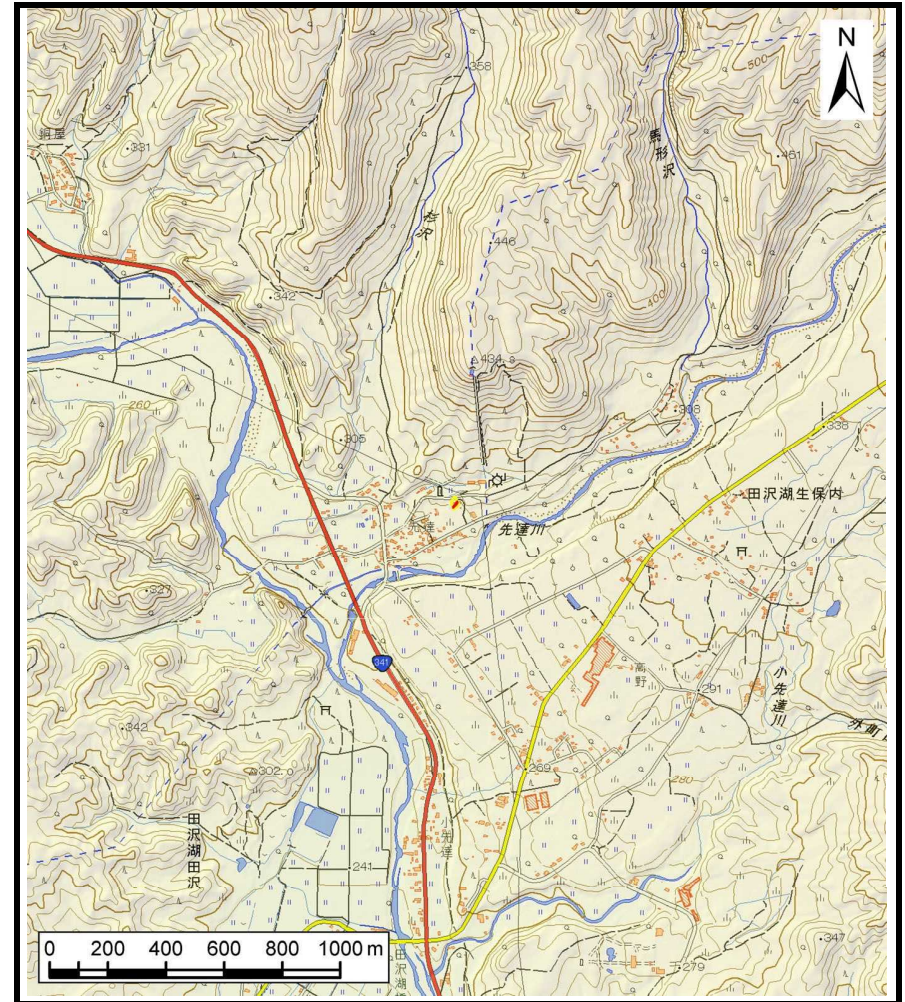

土砂災害警戒区域等の指定の公示に係る図書（その1）

(1/200,000)

(1/25,000)

様式-1 (急)
土砂災害警戒区域・土砂災害特別警戒区域 位置図

自然現象の種類	急傾斜地の崩壊
箇所番号	Ⅱ-人133
箇所名	供養仏1号
所在地	秋田県仙北市田沢湖田沢字供養佛

「測量法に基づく国土地理院長承認（複製）R 3JH f 302」「本製品を複製する場合には、国土地理院の長の承認を得なければならない。」

土砂災害警戒区域等の指定の公示に係る図書(その2)

注) 図面上で×印は、今回の調査結果、
移転し無くなっている家屋等を示す

0 25 50 100
m

図中の数字は横断測線番号を示す

様式-2(急)

土砂災害警戒区域・土砂災害特別警戒区域
区域図(その1)

土砂災害防止法施行令第二条の基準に該当する区域	
土砂災害防止法施行令第三条の基準に該当する区域	
それ以外の区域	

N	縮尺 1:2,500

自然現象の種類	急傾斜地の崩壊	箇所番号	Ⅱ-人133
告示番号	第303号	箇所名	供養仏1号
告示年月日	令和4年7月12日	所在地	秋田県仙北市田沢湖田沢字供養佛

土砂災害警戒区域等の指定の公示に係る図書(その2)

図中の数字は横断測線番号を示す

様式-2(急)
土砂災害警戒区域・土砂災害特別警戒区域
区域図(その1)

土砂災害防止法施行令第二条の基準に該当する区域		N 縮尺 1:2,500	自然現象の種類	急傾斜地の崩壊	箇所番号	Ⅱ-人133
土砂災害防止法施行令第三条の基準に該当する区域			告示番号	第303号	箇所名	供養仏1号
土石等の(移動)高さが1m以下の場合、土石等の移動による力が100kN/mを超える区域			告示年月日	令和4年7月12日	所在地	秋田県仙北市田沢湖田沢字供養佛
土石等の堆積の高さが3mを超える区域						
それ以外の区域						

土砂災害警戒区域等の指定の公示に係る図書(その2-3)

図中の数字は横断測線番号を示す

様式-2-3(急) 土砂災害特別警戒区域の区域区分図 (急傾斜地の崩壊に伴う土石等の堆積により 建築物の地上部に作用すると想定される力)	土砂災害防止法施行令第二条の基準に該当する区域			N 縮尺 1:1,000	自然現象の種類	急傾斜地の崩壊	箇所番号	Ⅱ-人133
	土砂災害防止法施行令第三条の基準に該当する区域	土石等の堆積の高さが3mを超える区域			告示番号	第303号	箇所名	供養仏1号
		それ以外の区域			告示年月日	令和4年7月12日	所在地	秋田県仙北市田沢湖田沢字供養佛