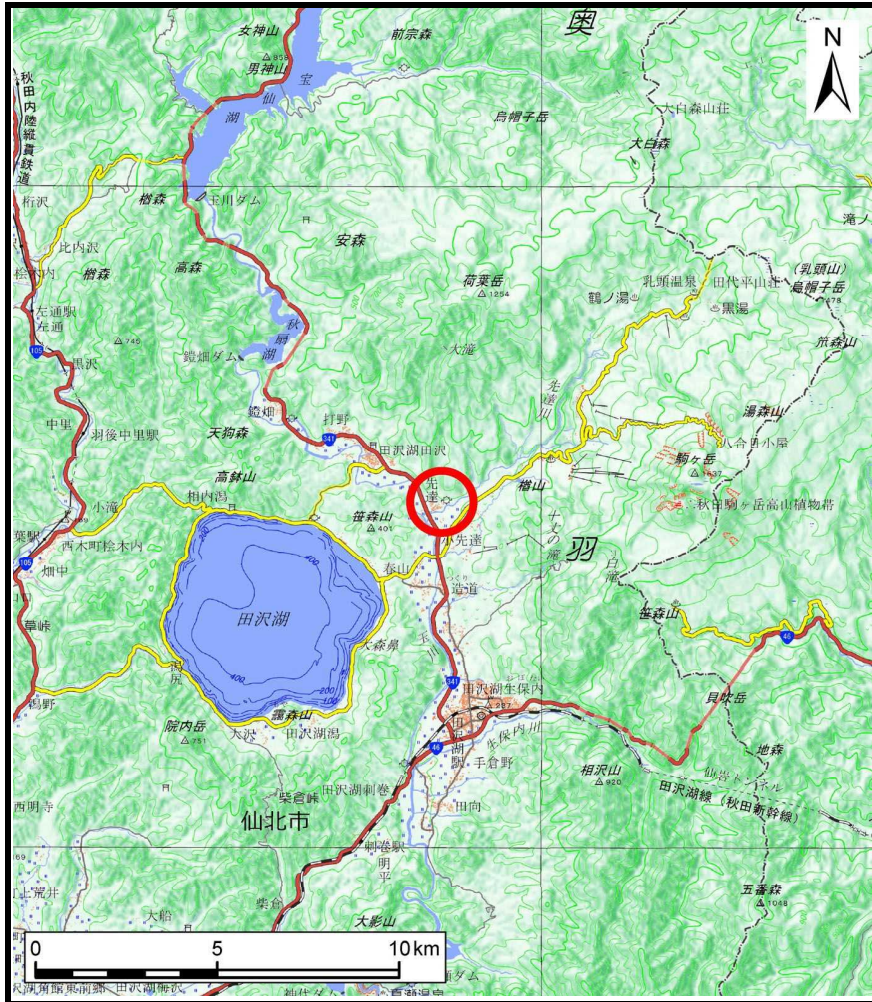

土砂災害警戒区域等の指定の公示に係る図書（その1）

(1/200,000)

(1/25,000)

様式-1 (急)
土砂災害警戒区域・土砂災害特別警戒区域 位置図

自然現象の種類	急傾斜地の崩壊
箇所番号	Ⅱ-人133
箇所名	供養仏1号
所在地	秋田県仙北市田沢湖田沢字供養佛

「測量法に基づく国土地理院長承認（複製）R 3JH f 302」「本製品を複製する場合には、国土地理院の長の承認を得なければならない。」

土砂災害警戒区域等の指定の公示に係る図書(その2)

注) 図面上で×印は、今回の調査結果、
移転し無くなっている家屋等を示す

0 25 50 100
m

図中の数字は横断測線番号を示す

様式-2(急)

土砂災害警戒区域・土砂災害特別警戒区域
区域図(その1)

土砂災害防止法施行令第二条の基準に該当する区域	
土砂災害防止法施行令第三条の基準に該当する区域	
それ以外の区域	

N	縮尺 1:2,500

自然現象の種類	急傾斜地の崩壊	箇所番号	Ⅱ-人133
告示番号	第303号	箇所名	供養仏1号
告示年月日	令和4年7月12日	所在地	秋田県仙北市田沢湖田沢字供養佛

土砂災害警戒区域等の指定の公示に係る図書(その2)

図中の数字は横断測線番号を示す

様式-2(急)
土砂災害警戒区域・土砂災害特別警戒区域
区域図(その1)

土砂災害防止法施行令第二条の基準に該当する区域		N 縮尺 1:2,500	自然現象の種類	急傾斜地の崩壊	箇所番号	Ⅱ-人133
土砂災害防止法施行令第三条の基準に該当する区域			告示番号	第303号	箇所名	供養仏1号
土石等の(移動)高さが1m以下の場合、土石等の移動による力が100kN/mを超える区域			告示年月日	令和4年7月12日	所在地	秋田県仙北市田沢湖田沢字供養佛
土石等の堆積の高さが3mを超える区域						
それ以外の区域						

土砂災害警戒区域等の指定の公示に係る図書(その2-3)

図中の数字は横断測線番号を示す

様式-2-3(急) 土砂災害特別警戒区域の区域区分図 (急傾斜地の崩壊に伴う土石等の堆積により 建築物の地上部に作用すると想定される力)	土砂災害防止法施行令第二条の基準に該当する区域			N 縮尺 1:1,000	自然現象の種類	急傾斜地の崩壊	箇所番号	Ⅱ-人133
	土砂災害防止法施行令第三条の基準に該当する区域	土石等の堆積の高さが3mを超える区域			告示番号	第303号	箇所名	供養仏1号
		それ以外の区域			告示年月日	令和4年7月12日	所在地	秋田県仙北市田沢湖田沢字供養佛