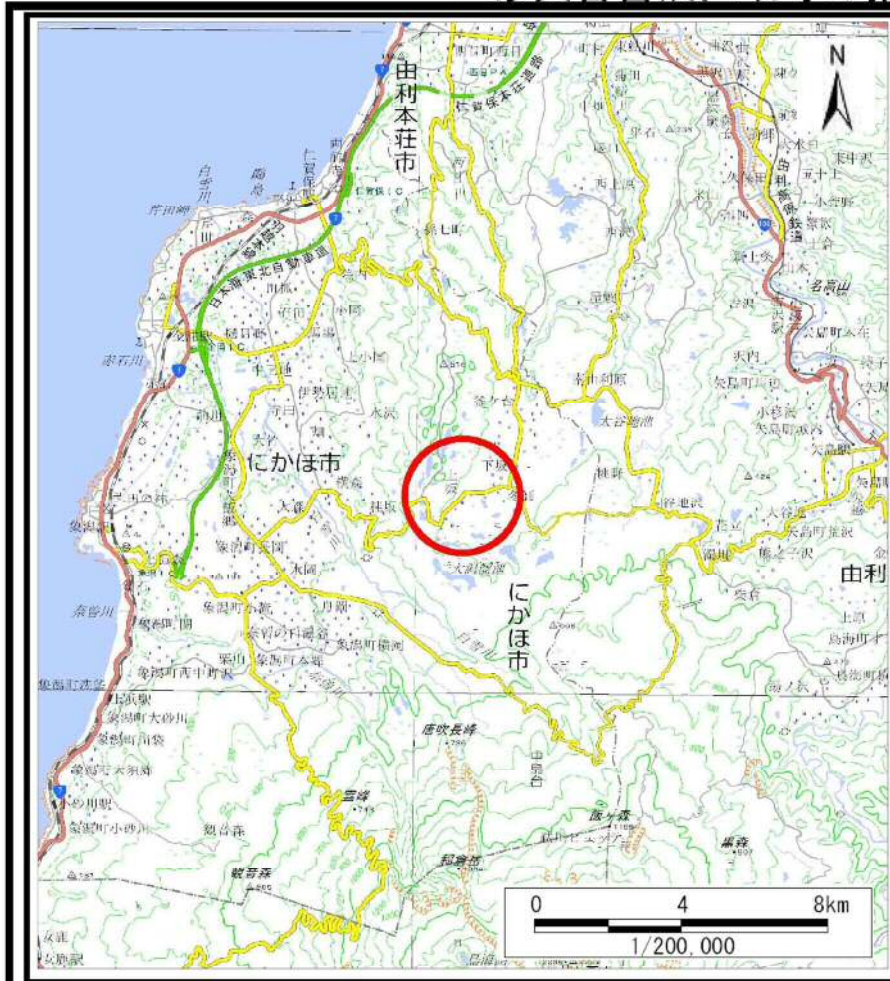

土砂災害警戒区域等の指定の公示に係る図書（その1）

(1/200,000)

(1/25,000)

様式-1 (地)
土砂災害警戒区域 位置図

自然現象の種類	地滑り
箇所番号	146-3
箇所名	上坂-3
地すべり区域名	C区域
所在地	秋田県にかほ市伊勢居地字グミノ木森、同市馬場字冬師山及び坂ノ下

この地図は、国土地理院長の承認を得て、同院発行の電子地形図25000及び電子地形図20万を複製したものである。(承認番号 平30情複、第872号)

土砂災害警戒区域等の指定の公示に係る図書(その2)

様式-2(地) 土砂災害警戒区域 区域図	土砂災害防止法施行令第二条の基準に該当する区域(土砂災害警戒区域)		N 	自然現象の種類 地滑り	箇所番号 146-3	箇所名 上坂-3
		縮尺 1:4,000		告示番号 第153号	地滑り区域名 C区域	
				告示年月日 平成31年3月22日	所在地 秋田県にかほ市伊勢居地字グミノ木森、同市馬場字冬師山及び坂ノ下	

土砂災害警戒区域等の指定の公示に係る図書(その2)

0 25 50 100 150 200 m

様式-2(地) 土砂災害警戒区域 区域図	土砂災害防止法施行令第二条の基準に該当する区域(土砂災害警戒区域)		N 	自然現象の種類 地滑り	箇所番号 146-3	箇所名 上坂-3
		縮尺 1:2,500		告示番号 第153号	地滑り区域名 C区域	
				告示年月日 平成31年3月22日	所在地 秋田県にかほ市伊勢居地字グミノ木森、同市馬場字冬師山及び坂ノ下	