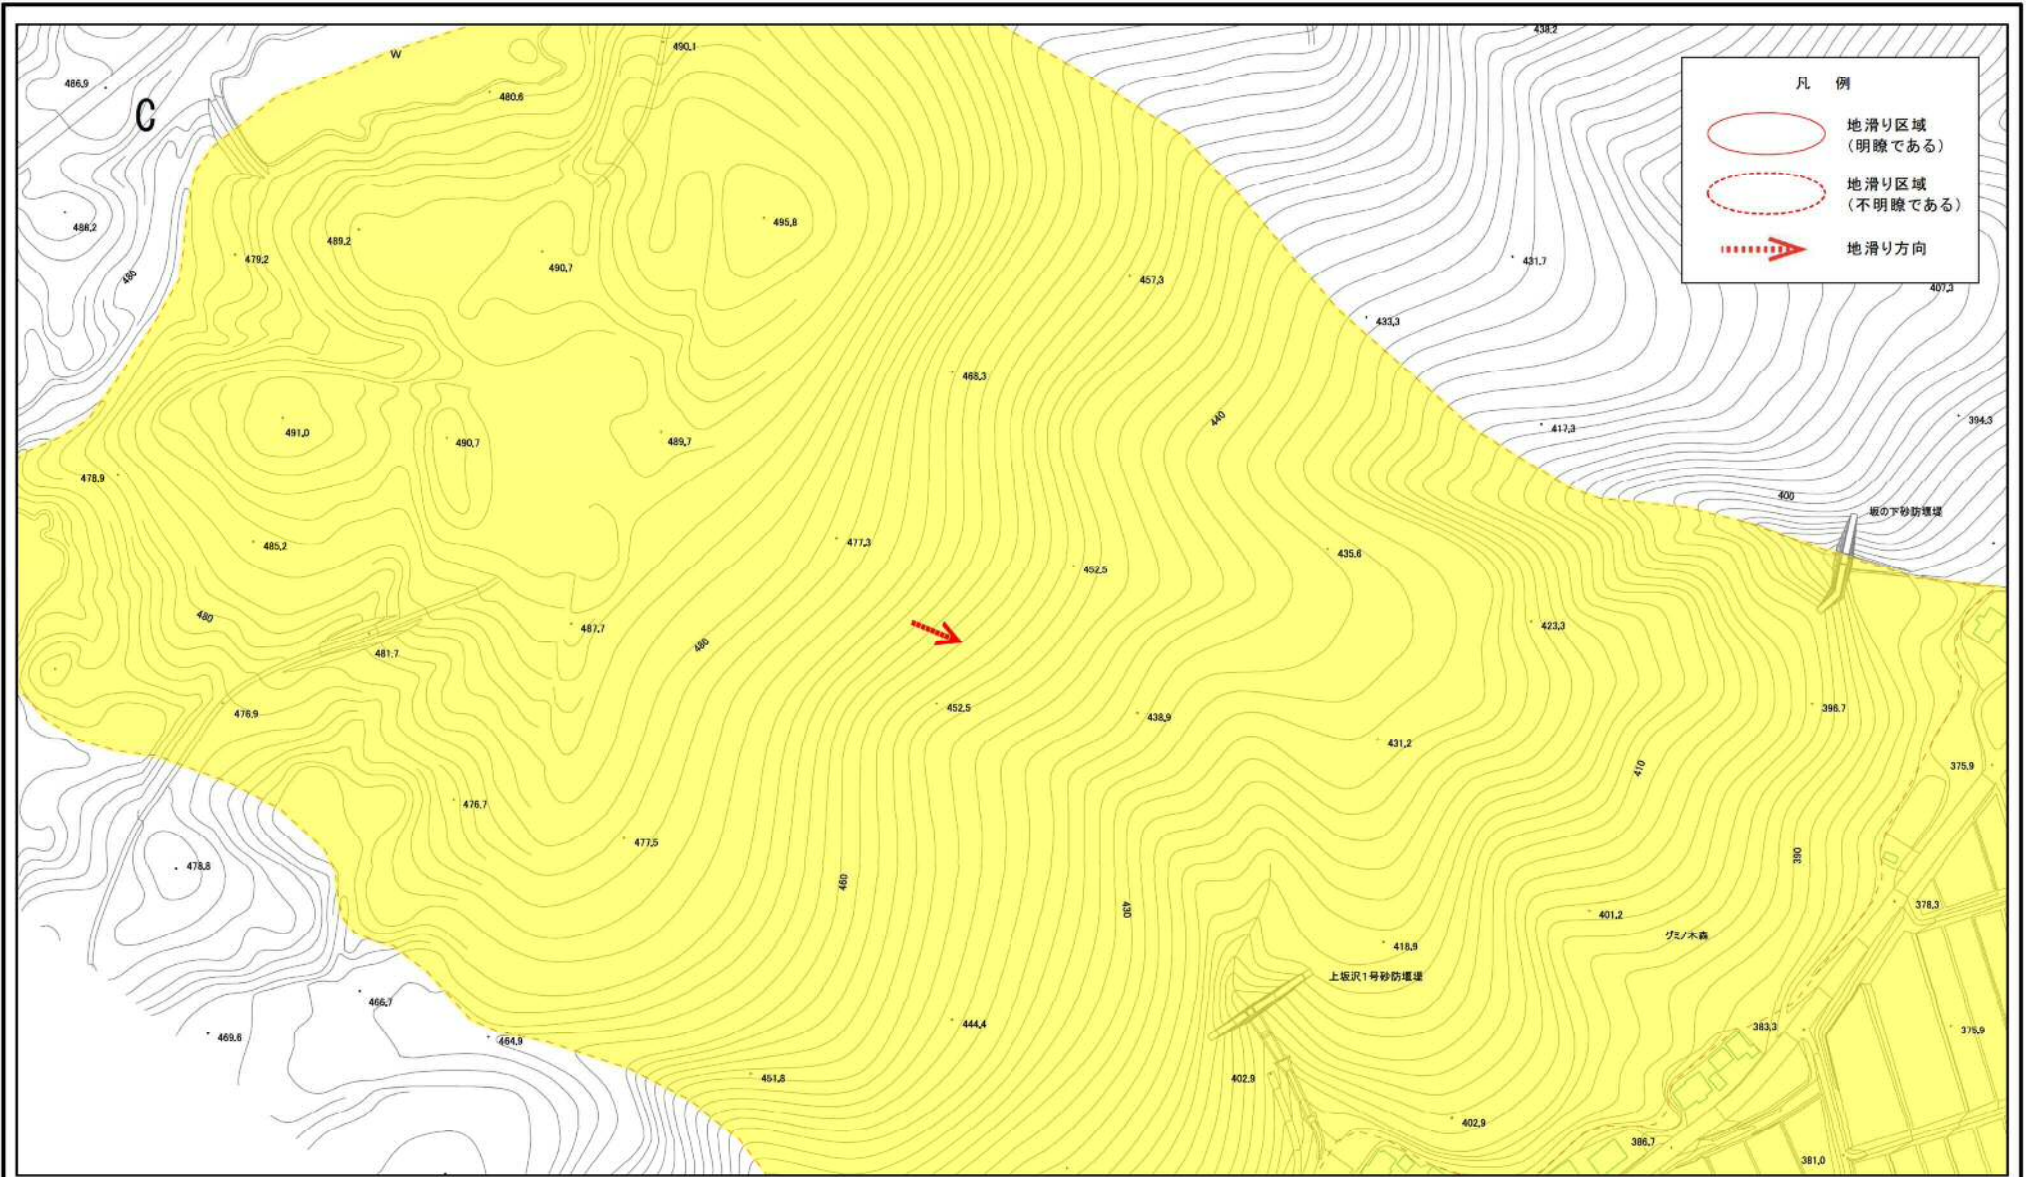

土砂災害警戒区域等の指定の公示に係る図書(その2)

0 25 50 100 150 200
m

様式-2(地) 土砂災害警戒区域 区域図	土砂災害防止法施行令第二条の基準に該当する区域(土砂災害警戒区域)		N 	自然現象の種類 地滑り	箇所番号 146-3	箇所名 上坂-3	
		縮尺 1:2,500		告示番号 第153号	地滑り区域名 C区域		
				告示年月日 平成31年3月22日	所在地 秋田県にかほ市伊勢居地字グミノ木森、同市馬場字冬師山及び坂ノ下