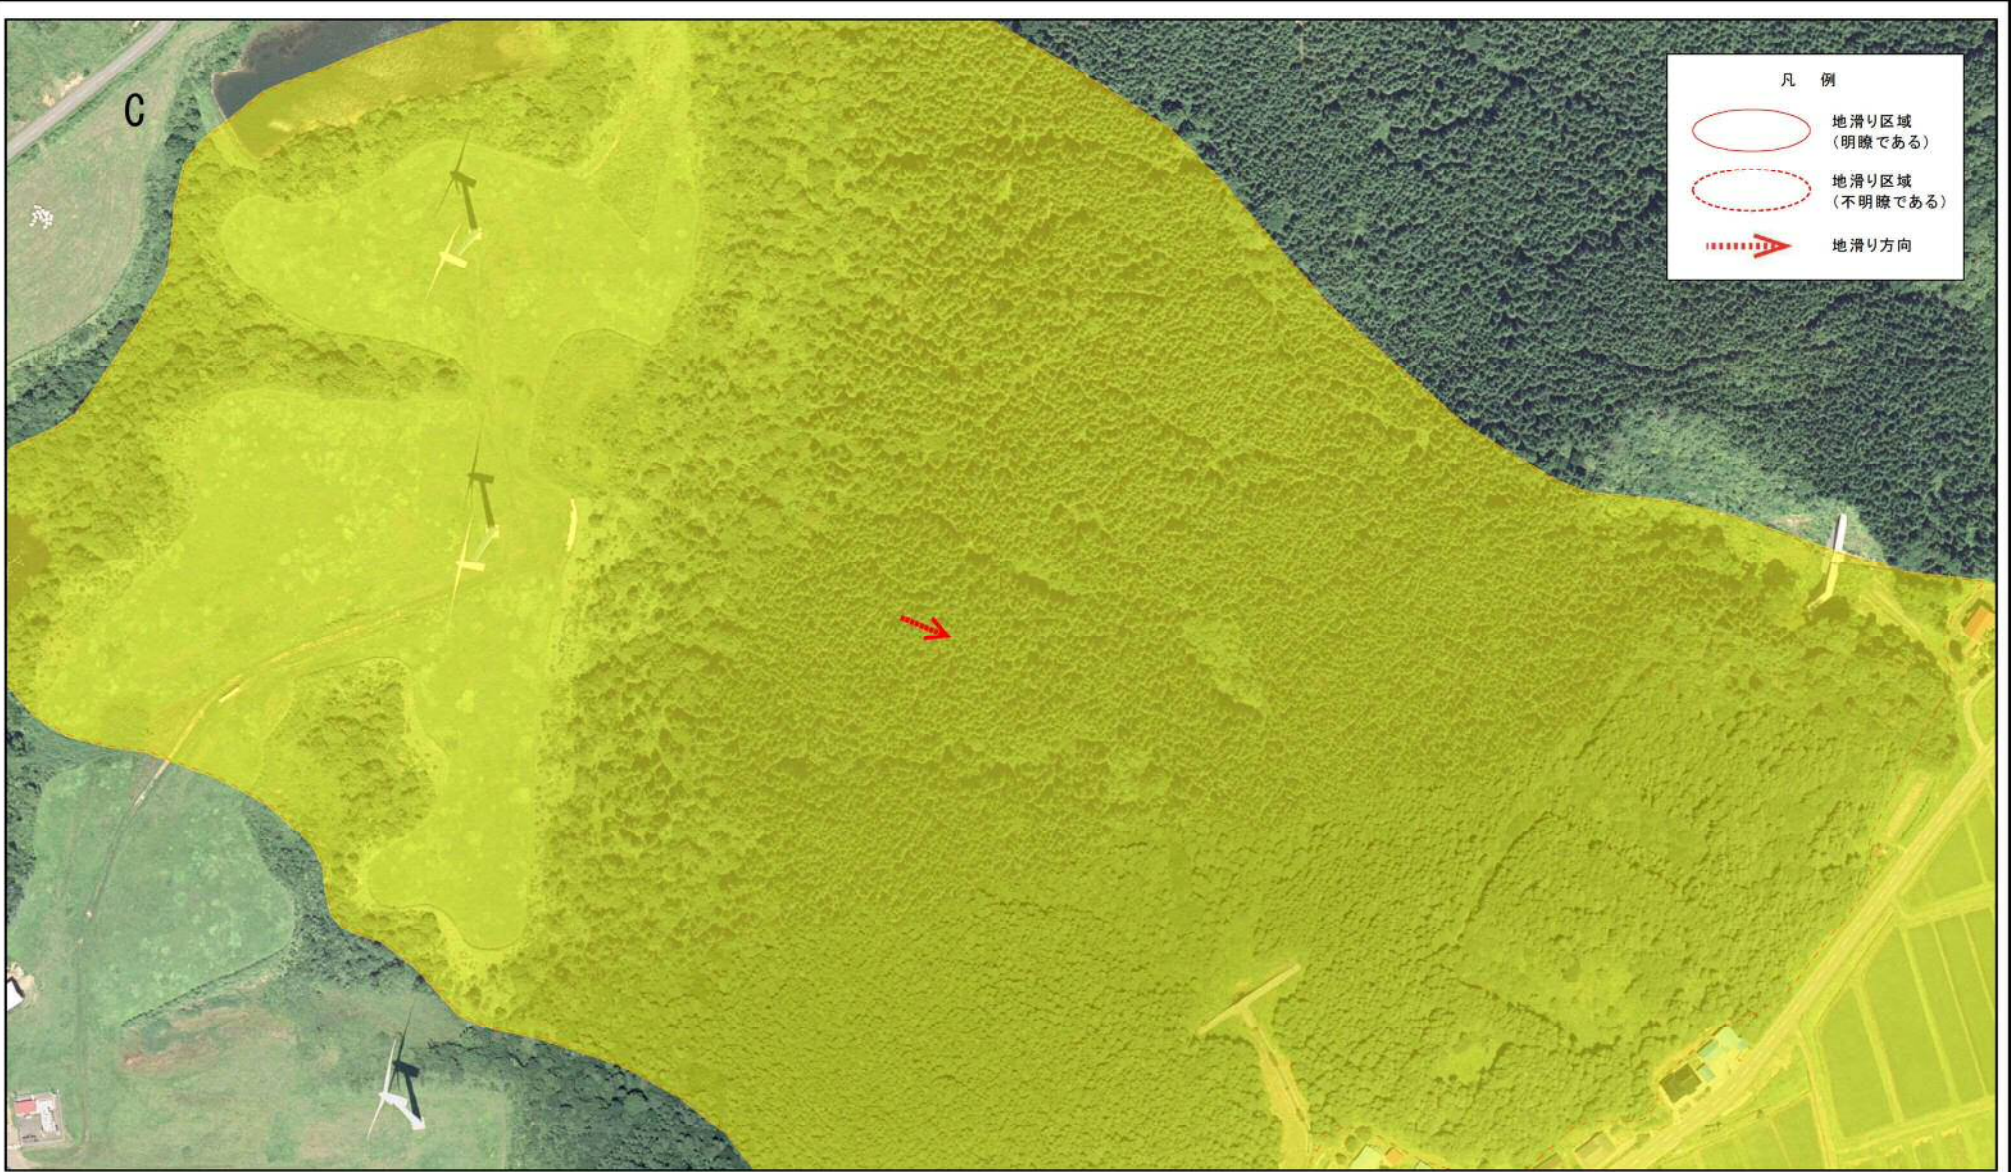

土砂災害警戒区域等の指定の公示に係る図書(その2)

0 25 50 100 150 200
m

様式-2(地) 土砂災害警戒区域 区域図	土砂災害防止法施行令第二条の基準に該当する区域(土砂災害警戒区域)		N 	自然現象の種類 地滑り	箇所番号 146-3	箇所名 上坂-3
		縮尺 1:2,500		告示番号 第153号	地滑り区域名 C区域	
				告示年月日 平成31年3月22日	所在地 秋田県にかほ市伊勢居地字グミノ木森、同市馬場字冬師山及び坂ノ下