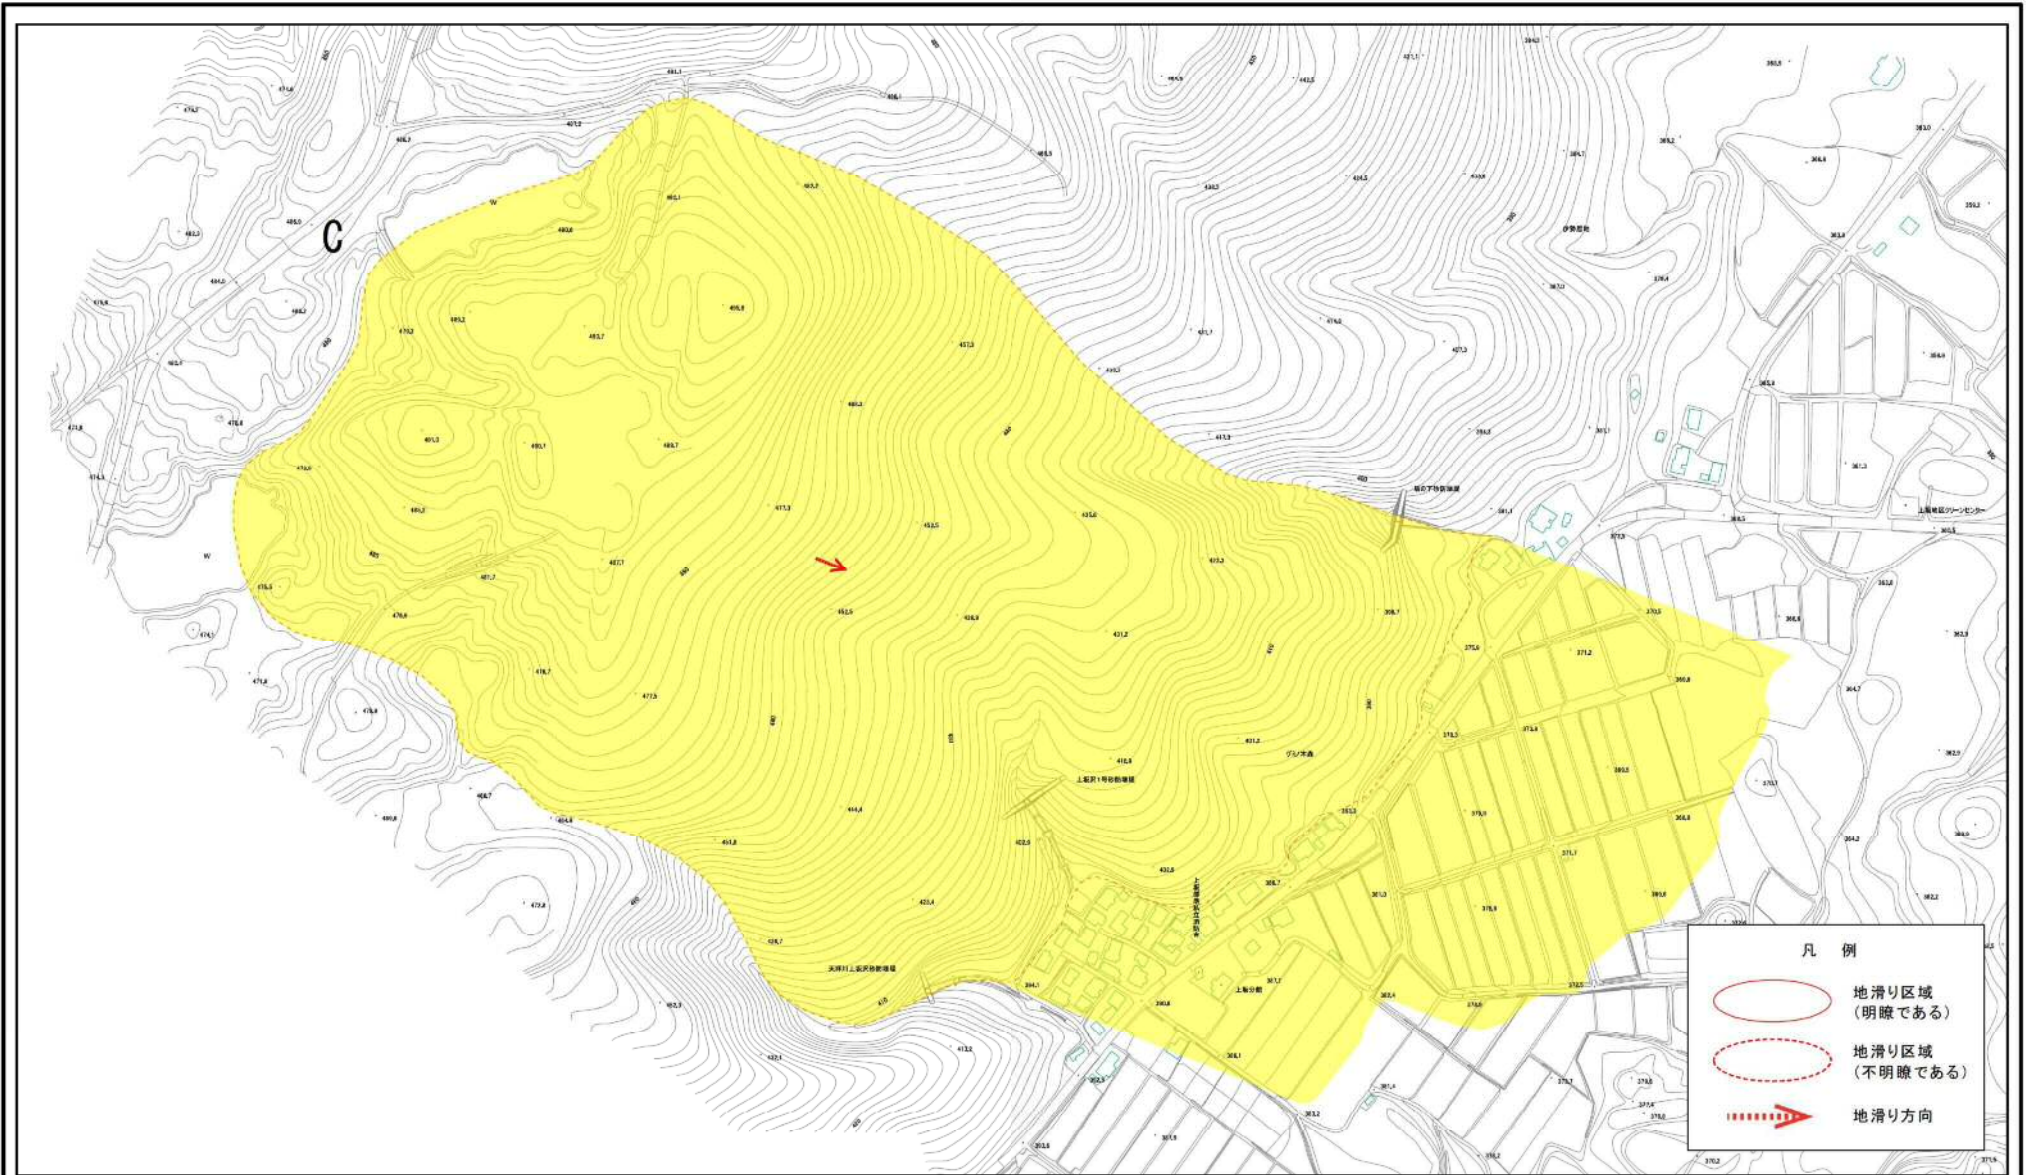

土砂災害警戒区域等の指定の公示に係る図書（その1）

(1/200,000)

(1/25,000)

様式-1 (地)
土砂災害警戒区域 位置図

自然現象の種類	地滑り
箇所番号	146-3
箇所名	上坂-3
地すべり区域名	C区域
所在地	秋田県にかほ市伊勢居地字グミノ木森、同市馬場字冬師山及び坂ノ下

この地図は、国土地理院長の承認を得て、同院発行の電子地形図25000及び電子地形図20万を複製したものである。(承認番号 平30情複、第872号)

土砂災害警戒区域等の指定の公示に係る図書(その2)

様式-2(地) 土砂災害警戒区域 区域図	土砂災害防止法施行令第二条の基準に該当する区域(土砂災害警戒区域)		N 	自然現象の種類 地滑り	箇所番号 146-3	箇所名 上坂-3
		縮尺 1:4,000		告示番号 第153号	地滑り区域名 C区域	
				告示年月日 平成31年3月22日	所在地 秋田県にかほ市伊勢居地字グミノ木森、同市馬場字冬師山及び坂ノ下	

土砂災害警戒区域等の指定の公示に係る図書(その2)

0 25 50 100 150 200 m

様式-2(地) 土砂災害警戒区域 区域図	土砂災害防止法施行令第二条の基準に該当する区域(土砂災害警戒区域)		N 	自然現象の種類 地滑り	箇所番号 146-3	箇所名 上坂-3
		縮尺 1:2,500		告示番号 第153号	地滑り区域名 C区域	
				告示年月日 平成31年3月22日	所在地 秋田県にかほ市伊勢居地字グミノ木森、同市馬場字冬師山及び坂ノ下	

土砂災害警戒区域等の指定の公示に係る図書(その2)

0 25 50 100 150 200
m

様式-2(地)
土砂災害警戒区域 区域図

土砂災害防止法施行令第二条の基準に該当する区域(土砂災害警戒区域)

縮尺
1:4,000

自然現象の種類
告示番号
告示年月日

地滑り
第153号
平成31年3月22日

箇所番号
地滑り区域名
所在地