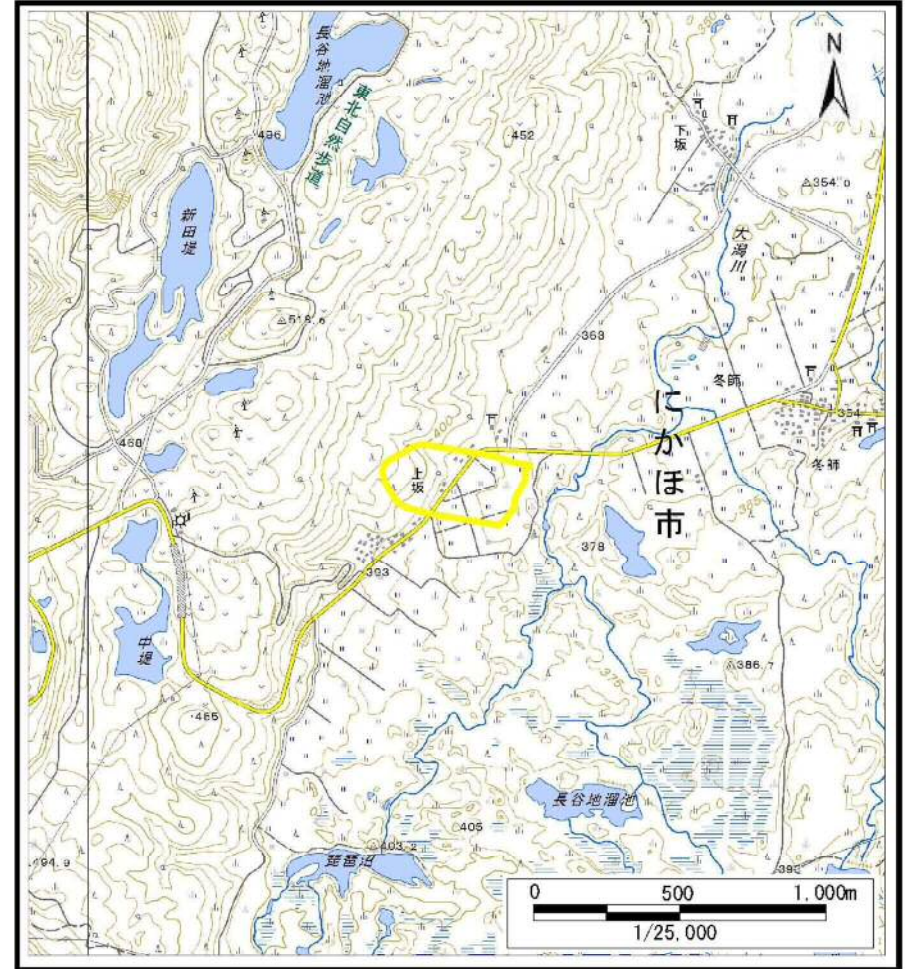

土砂災害警戒区域等の指定の公示に係る図書（その1）

(1/200,000)

(1/25,000)

様式-1 (地)
土砂災害警戒区域 位置図

自然現象の種類	地滑り
箇所番号	146-3
箇所名	上坂-3
地すべり区域名	C区域
所在地	秋田県にかほ市伊勢居地字グミノ木森、同市馬場字冬師山及び坂ノ下

この地図は、国土地理院長の承認を得て、同院発行の電子地形図25000及び電子地形図20万を複製したものである。(承認番号 平30情複、第872号)

土砂災害警戒区域等の指定の公示に係る図書(その2)

様式-2(地) 土砂災害警戒区域 区域図	土砂災害防止法施行令第二条の基準に該当する区域(土砂災害警戒区域)		N 	自然現象の種類 地滑り	箇所番号 146-3	箇所名 上坂-3
		縮尺 1:4,000		告示番号 第153号	地滑り区域名 C区域	
				告示年月日 平成31年3月22日	所在地 秋田県にかほ市伊勢居地字グミノ木森、同市馬場字冬師山及び坂ノ下	

土砂災害警戒区域等の指定の公示に係る図書(その2)

0 25 50 100 150 200 m

様式-2(地) 土砂災害警戒区域 区域図	土砂災害防止法施行令第二条の基準に該当する区域(土砂災害警戒区域)		N 	自然現象の種類 地滑り	箇所番号 146-3	箇所名 上坂-3
		縮尺 1:2,500		告示番号 第153号	地滑り区域名 C区域	
				告示年月日 平成31年3月22日	所在地 秋田県にかほ市伊勢居地字グミノ木森、同市馬場字冬師山及び坂ノ下	