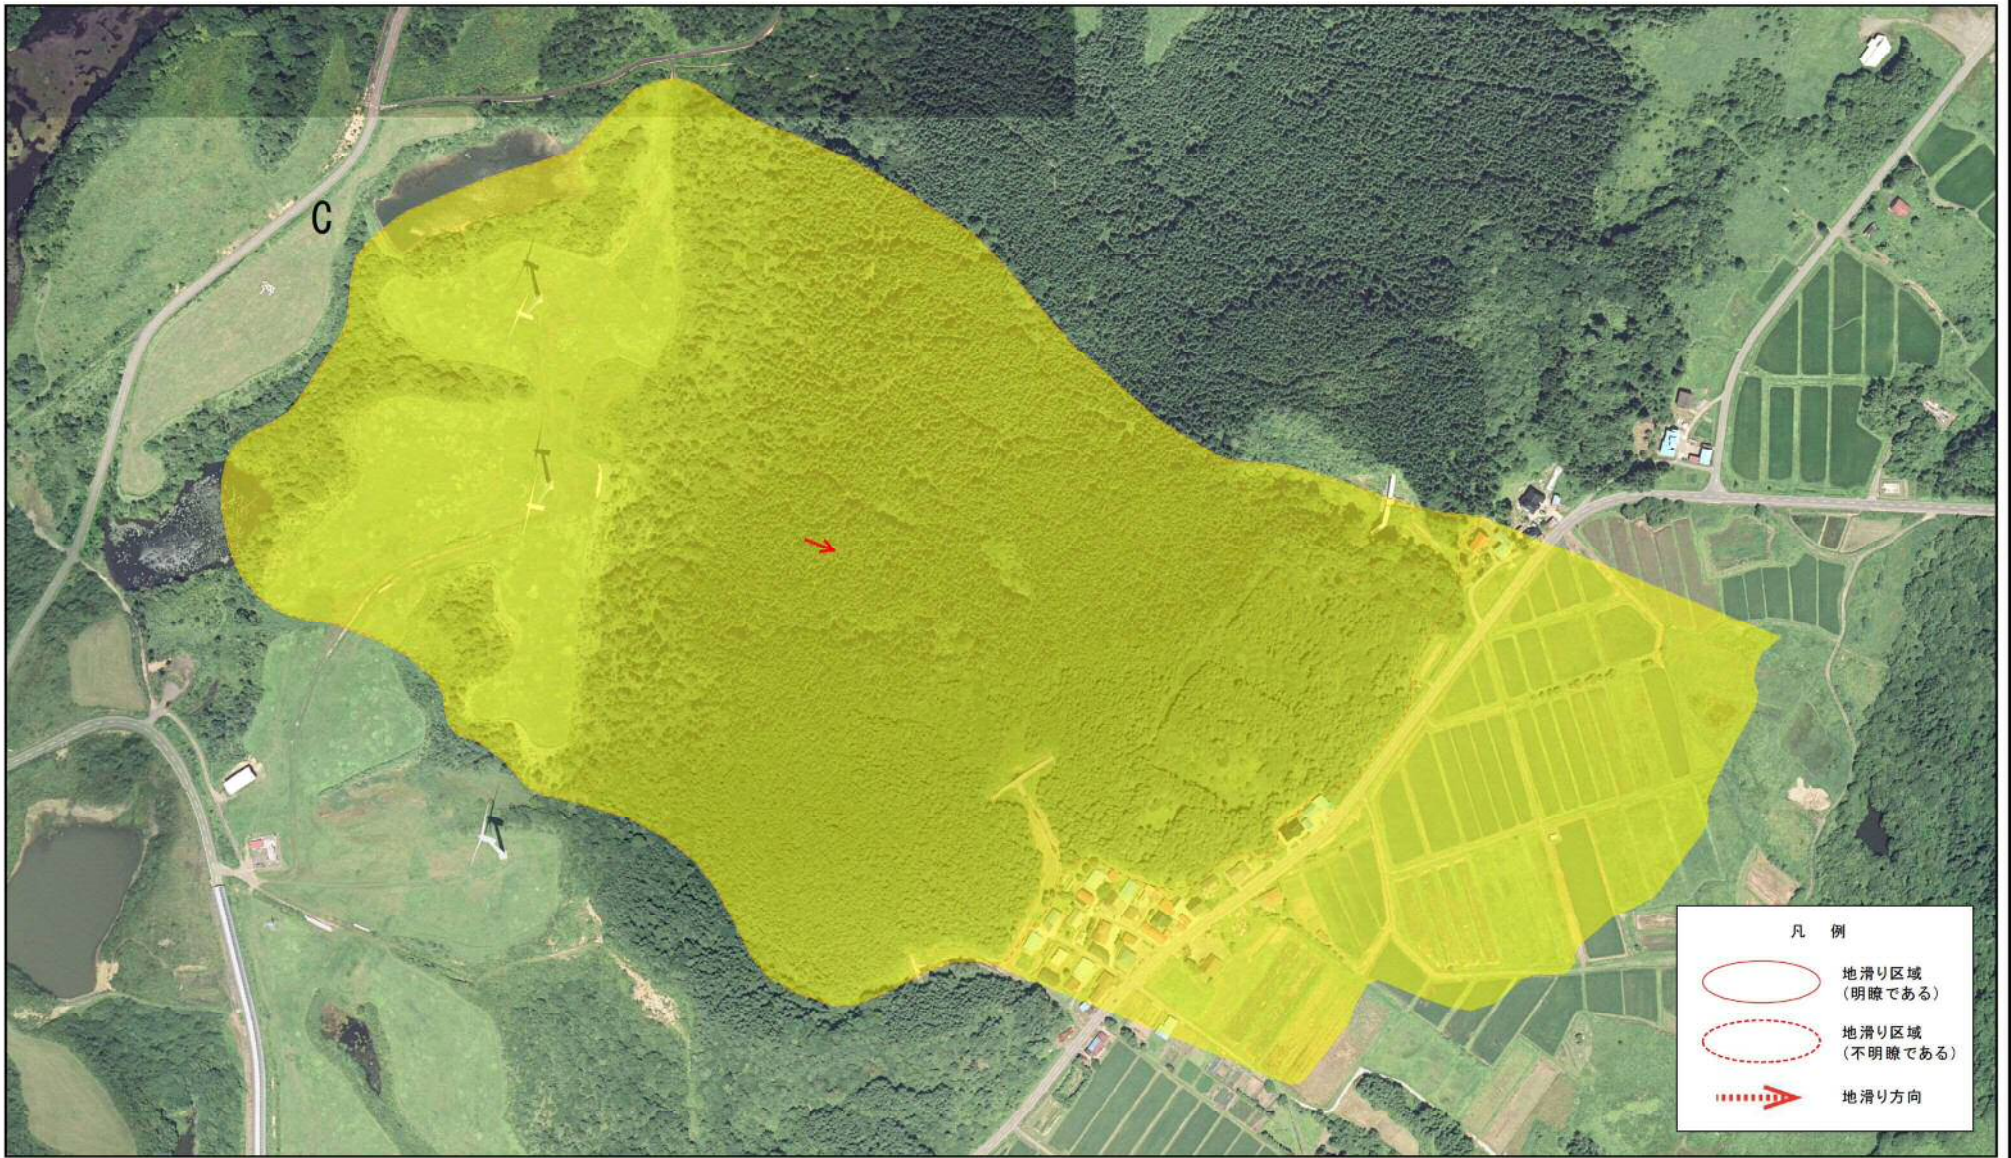

土砂災害警戒区域等の指定の公示に係る図書(その2)

0 25 50 100 150 200
m

様式-2(地)
土砂災害警戒区域 区域図

土砂災害防止法施行令第二条の基準に該当する区域(土砂災害警戒区域)

縮尺
1:4,000

自然現象の種類
告示番号
告示年月日

地滑り
第153号
平成31年3月22日

箇所番号
地滑り区域名
所在地

146-3
C区域
秋田県にかほ市伊勢居地字グミノ木森、同市馬場字冬師山及び坂ノ下

箇所名

上坂-3

凡例

- 地滑り区域 (明瞭である)
- 地滑り区域 (不明瞭である)
- 地滑り方向