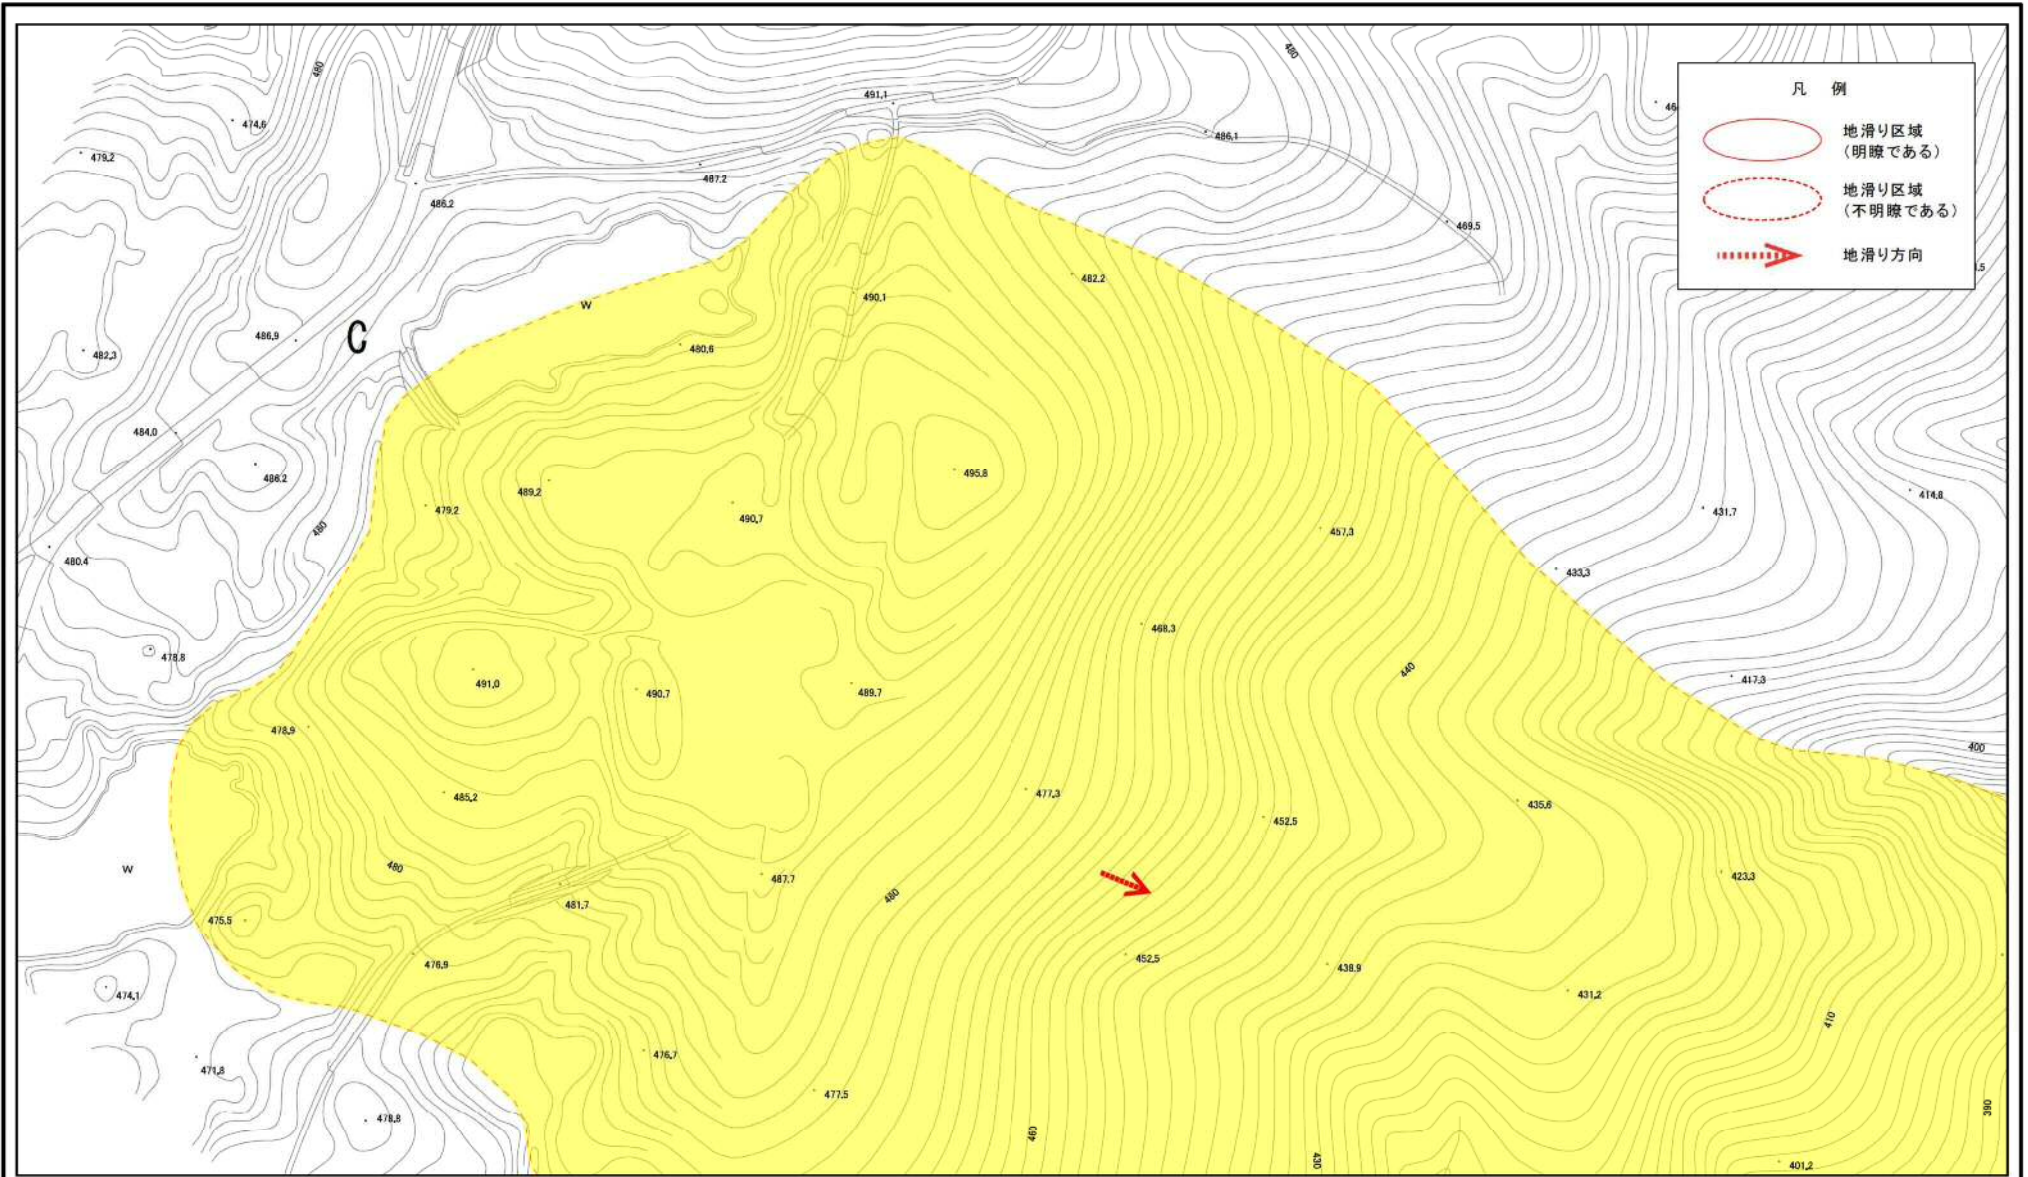

土砂災害警戒区域等の指定の公示に係る図書（その1）

(1/200,000)

(1/25,000)

様式-1 (地)
土砂災害警戒区域 位置図

自然現象の種類	地滑り
箇所番号	146-3
箇所名	上坂-3
地すべり区域名	C区域
所在地	秋田県にかほ市伊勢居地字グミノ木森、同市馬場字冬師山及び坂ノ下

この地図は、国土地理院長の承認を得て、同院発行の電子地形図25000及び電子地形図20万を複製したものである。(承認番号 平30情複、第872号)

土砂災害警戒区域等の指定の公示に係る図書(その2)

様式-2(地) 土砂災害警戒区域 区域図	土砂災害防止法施行令第二条の基準に該当する区域(土砂災害警戒区域)		N 	自然現象の種類 地滑り	箇所番号 146-3	箇所名 上坂-3
		縮尺 1:4,000		告示番号 第153号	地滑り区域名 C区域	
				告示年月日 平成31年3月22日	所在地 秋田県にかほ市伊勢居地字グミノ木森、同市馬場字冬師山及び坂ノ下	

土砂災害警戒区域等の指定の公示に係る図書(その2)

0 25 50 100 150 200 m

様式-2(地) 土砂災害警戒区域 区域図	土砂災害防止法施行令第二条の基準に該当する区域(土砂災害警戒区域)		N 	自然現象の種類 地滑り	箇所番号 146-3	箇所名 上坂-3
		縮尺 1:2,500		告示番号 第153号	地滑り区域名 C区域	
				告示年月日 平成31年3月22日	所在地 秋田県にかほ市伊勢居地字グミノ木森、同市馬場字冬師山及び坂ノ下	

土砂災害警戒区域等の指定の公示に係る図書(その2)

0 25 50 100 150 200
m

様式-2(地)
土砂災害警戒区域 区域図

土砂災害防止法施行令第二条の基準に該当する区域(土砂災害警戒区域)

縮尺
1:4,000

自然現象の種類
告示番号
告示年月日

地滑り
第153号
平成31年3月22日

箇所番号
地滑り区域名
所在地