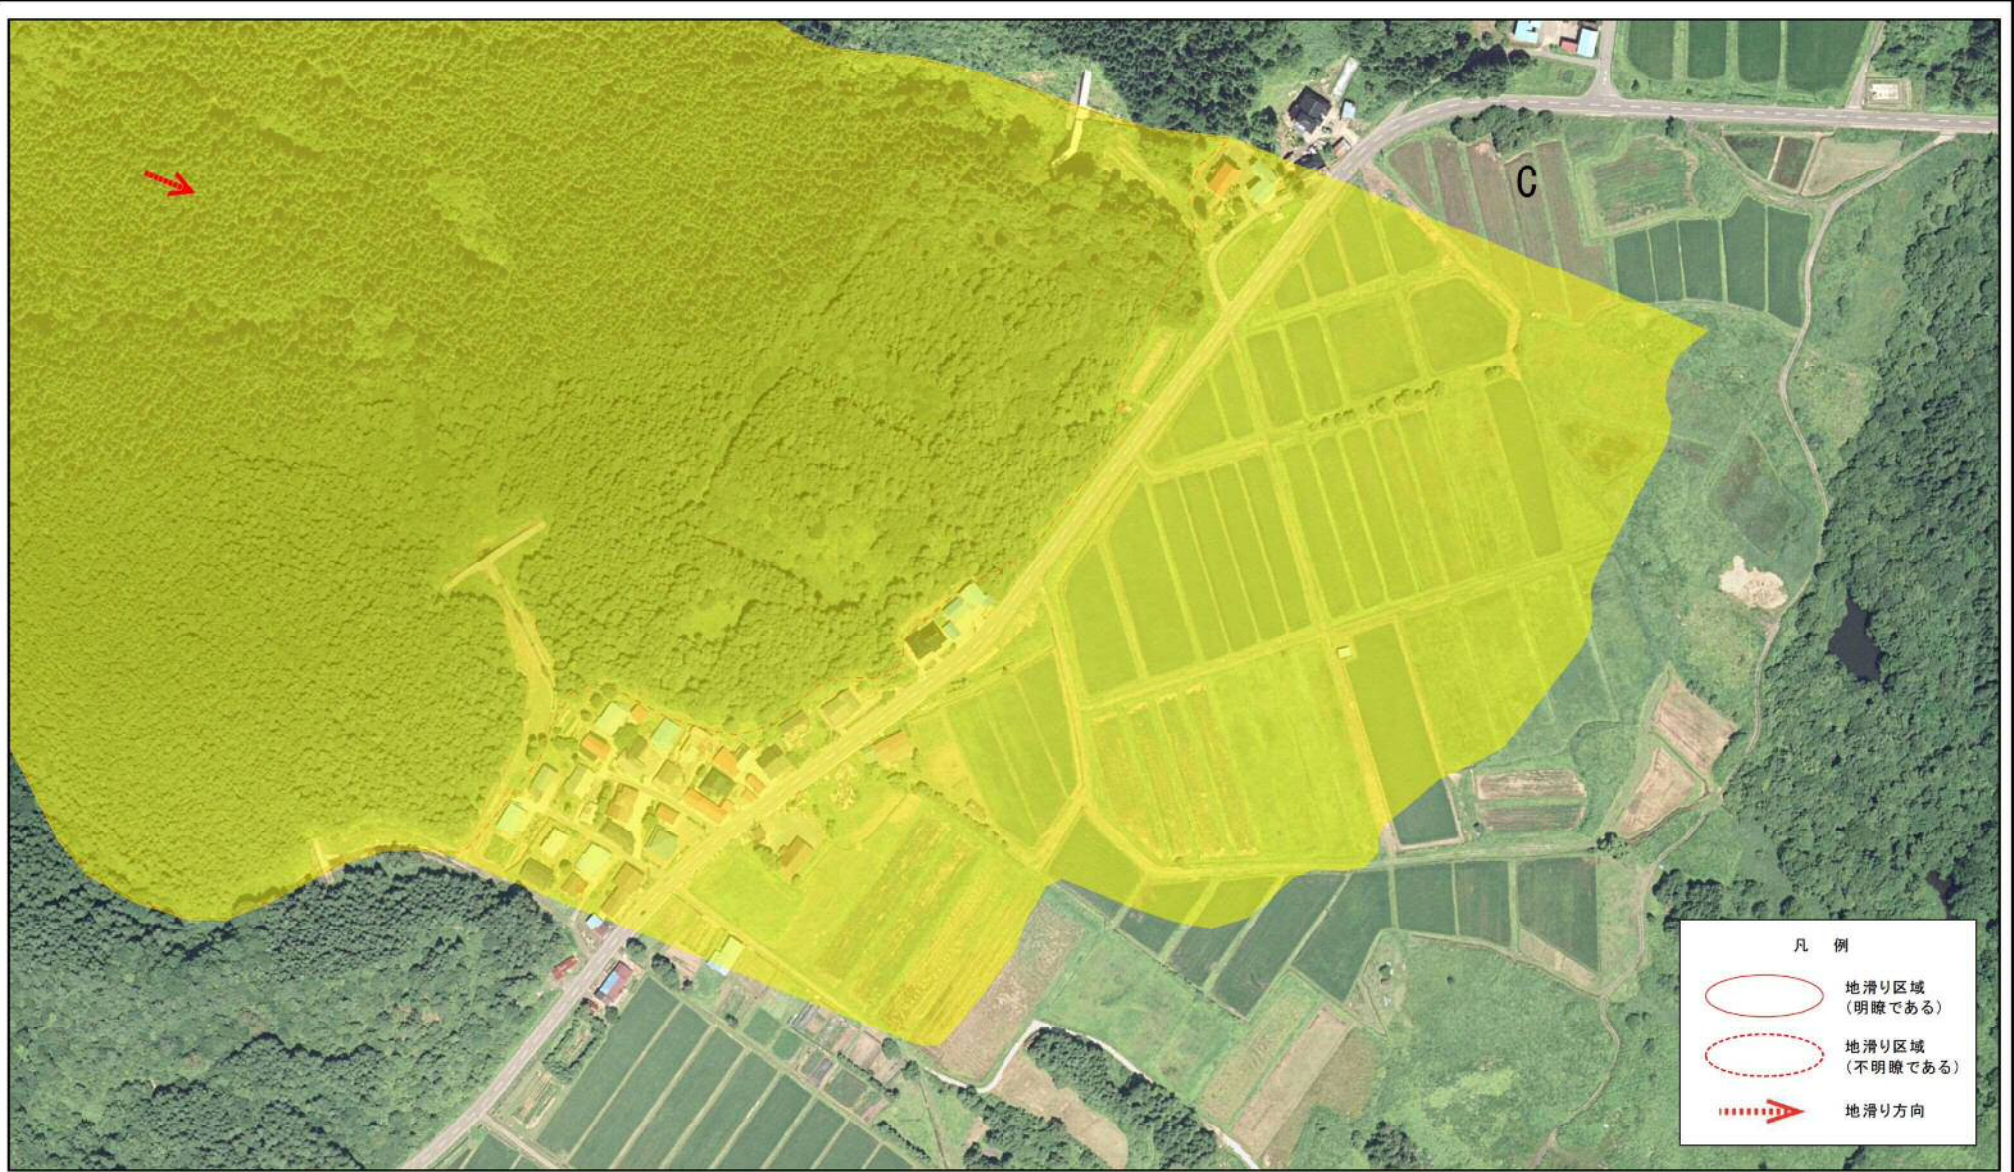

土砂災害警戒区域等の指定の公示に係る図書(その2)

0 25 50 100 150 200
m

様式-2(地)
土砂災害警戒区域 区域図

土砂災害防止法施行令第二条の基準に該当する区域(土砂災害警戒区域)

縮尺
1:2,500

自然現象の種類	地滑り	箇所番号	146-3	箇所名	上坂-3
告示番号	第153号	地滑り区域名	C区域		
告示年月日	平成31年3月22日	所在地	秋田県にかほ市伊勢居地字グミノ木森、同市馬場字冬師山及び坂ノ下