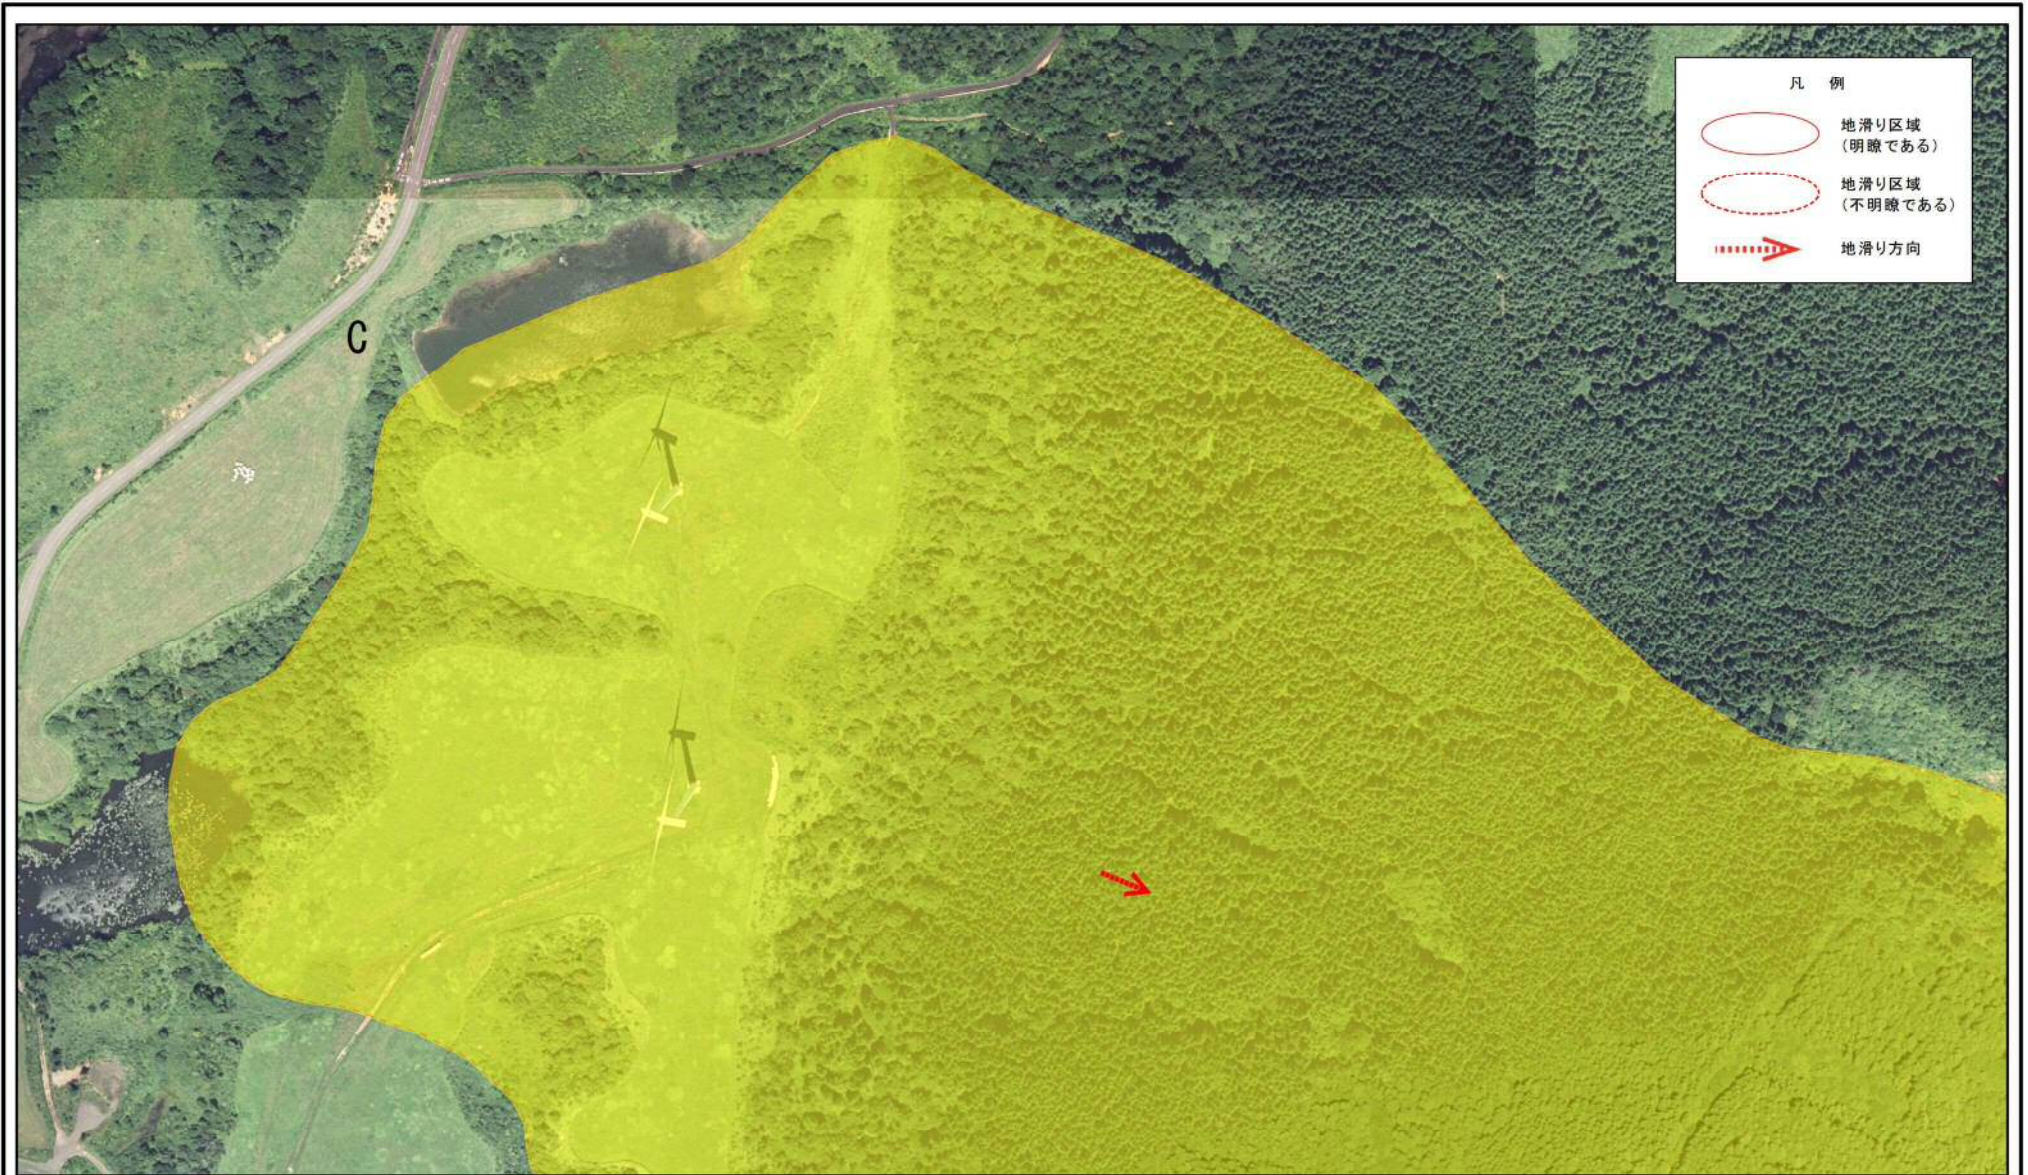

146-3
C区域
秋田県にかほ市伊勢居地字グミノ木森、同市馬場字冬師山及び坂ノ下

箇所名

上坂-3

凡例

-  地滑り区域 (明瞭である)
-  地滑り区域 (不明瞭である)
-  地滑り方向

土砂災害警戒区域等の指定の公示に係る図書(その2)

0 25 50 100 150 200
m

様式-2(地)