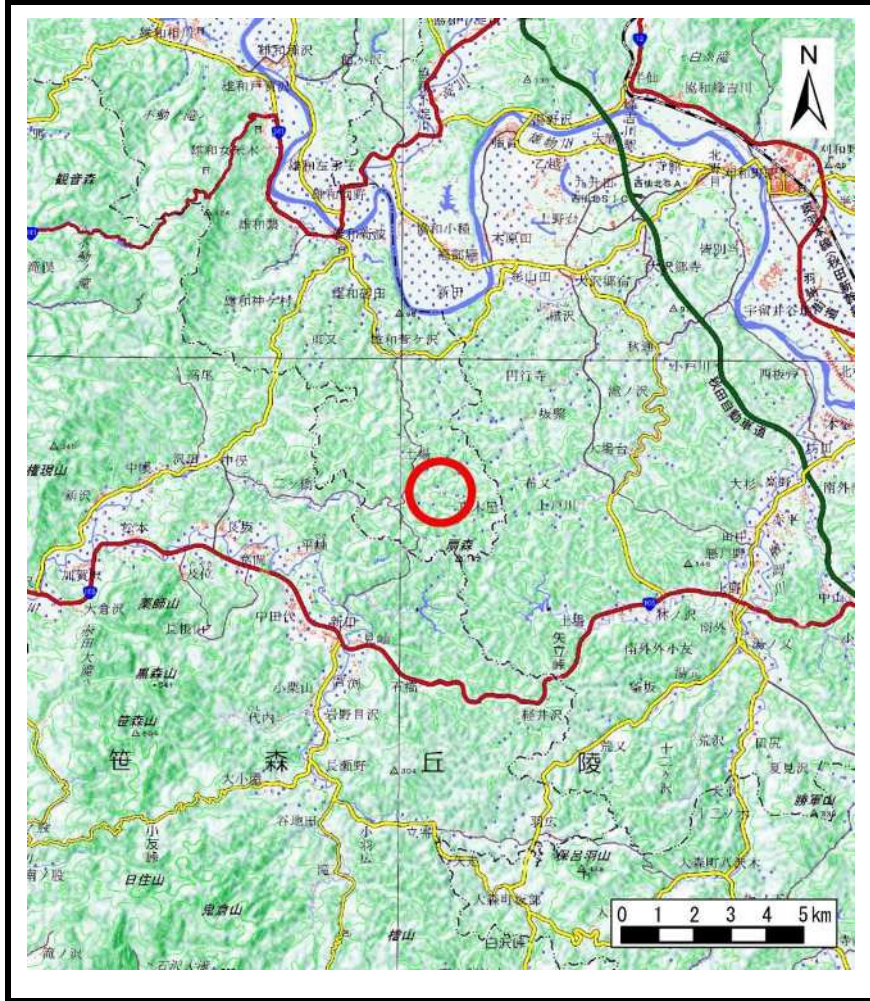

土砂災害警戒区域等の指定の公示に係る図書（その1）

(1/200,000)

(1/25,000)

様式－1（急）
土砂災害警戒区域・土砂災害特別警戒区域 位置図

自然現象の種類	急傾斜地の崩壊
箇所番号	II-764
箇所名	西風沢1号
所在地	秋田県秋田市雄和萱ヶ沢字西風沢

この地図は、国土地理院長の承認を得て、同院発行の電子地形図25000及び電子地形図20万を複製したものである。（承認番号 平30情複、第920号）

土砂災害警戒区域等の指定の公示に係る図書(その2)

0 25 50 100
m

図中の数字は横断測線番号を示す

様式-2(急) 土砂災害警戒区域・土砂災害特別警戒区域 区域図(その1)	土砂災害防止法施行令第二条の基準に該当する区域		N 縮尺 1:2,500	自然現象の種類	急傾斜地の崩壊	箇所番号	II-764
	土砂災害防止法施行令第三条の基準に該当する区域			告示番号	第111号	箇所名	西風沢1号
	土砂等の(移動)高さが1m以下の場合、土砂等の移動による力が100kN/mを超える区域			告示年月日	令和元年7月23日	所在地	秋田県秋田市雄和萱ヶ沢字西風沢
	土砂等の堆積の高さが3mを超える区域						
	それ以外の区域						

土砂災害警戒区域等の指定の公示に係る図書(その2)

図中の数字は横断測線番号を示す

様式-2(急)
土砂災害警戒区域・土砂災害特別警戒区域
区域図(その1)

土砂災害防止法施行令第二条の基準に該当する区域		N 縮尺 1:2,500	自然現象の種類	急傾斜地の崩壊	箇所番号	II-764
土砂災害防止法施行令第三条の基準に該当する区域			告示番号	第111号	箇所名	西風沢1号
土砂等の(移動)高さが1m以下の場合、土砂等の移動による力が100kN/mを超える区域			告示年月日	令和元年7月23日	所在地	秋田県秋田市雄和萱ヶ沢字西風沢
土砂等の堆積の高さが3mを超える区域						
それ以外の区域						

土砂災害警戒区域等の指定の公示に係る図書(その2-1)

図中の数字は横断測線番号を示す

様式-2-1(急) 土砂災害警戒区域・土砂災害特別警戒区域 区域図(その2)	土砂災害防止法施行令第二条の基準に該当する区域		N 縮尺 1:500	自然現象の種類	急傾斜地の崩壊	箇所番号	II-764
	土砂災害防止法施行令第三条の基準に該当する区域	 		土石等の(移動)高さが1m以下の場合、 土石等の移動による力が100kN/mを超える区域 土石等の堆積の高さが3mを超える区域 それ以外の区域	告示番号	第111号	箇所名
				告示年月日	令和元年7月23日	所在地	秋田県秋田市雄和萱ヶ沢 字西風沢