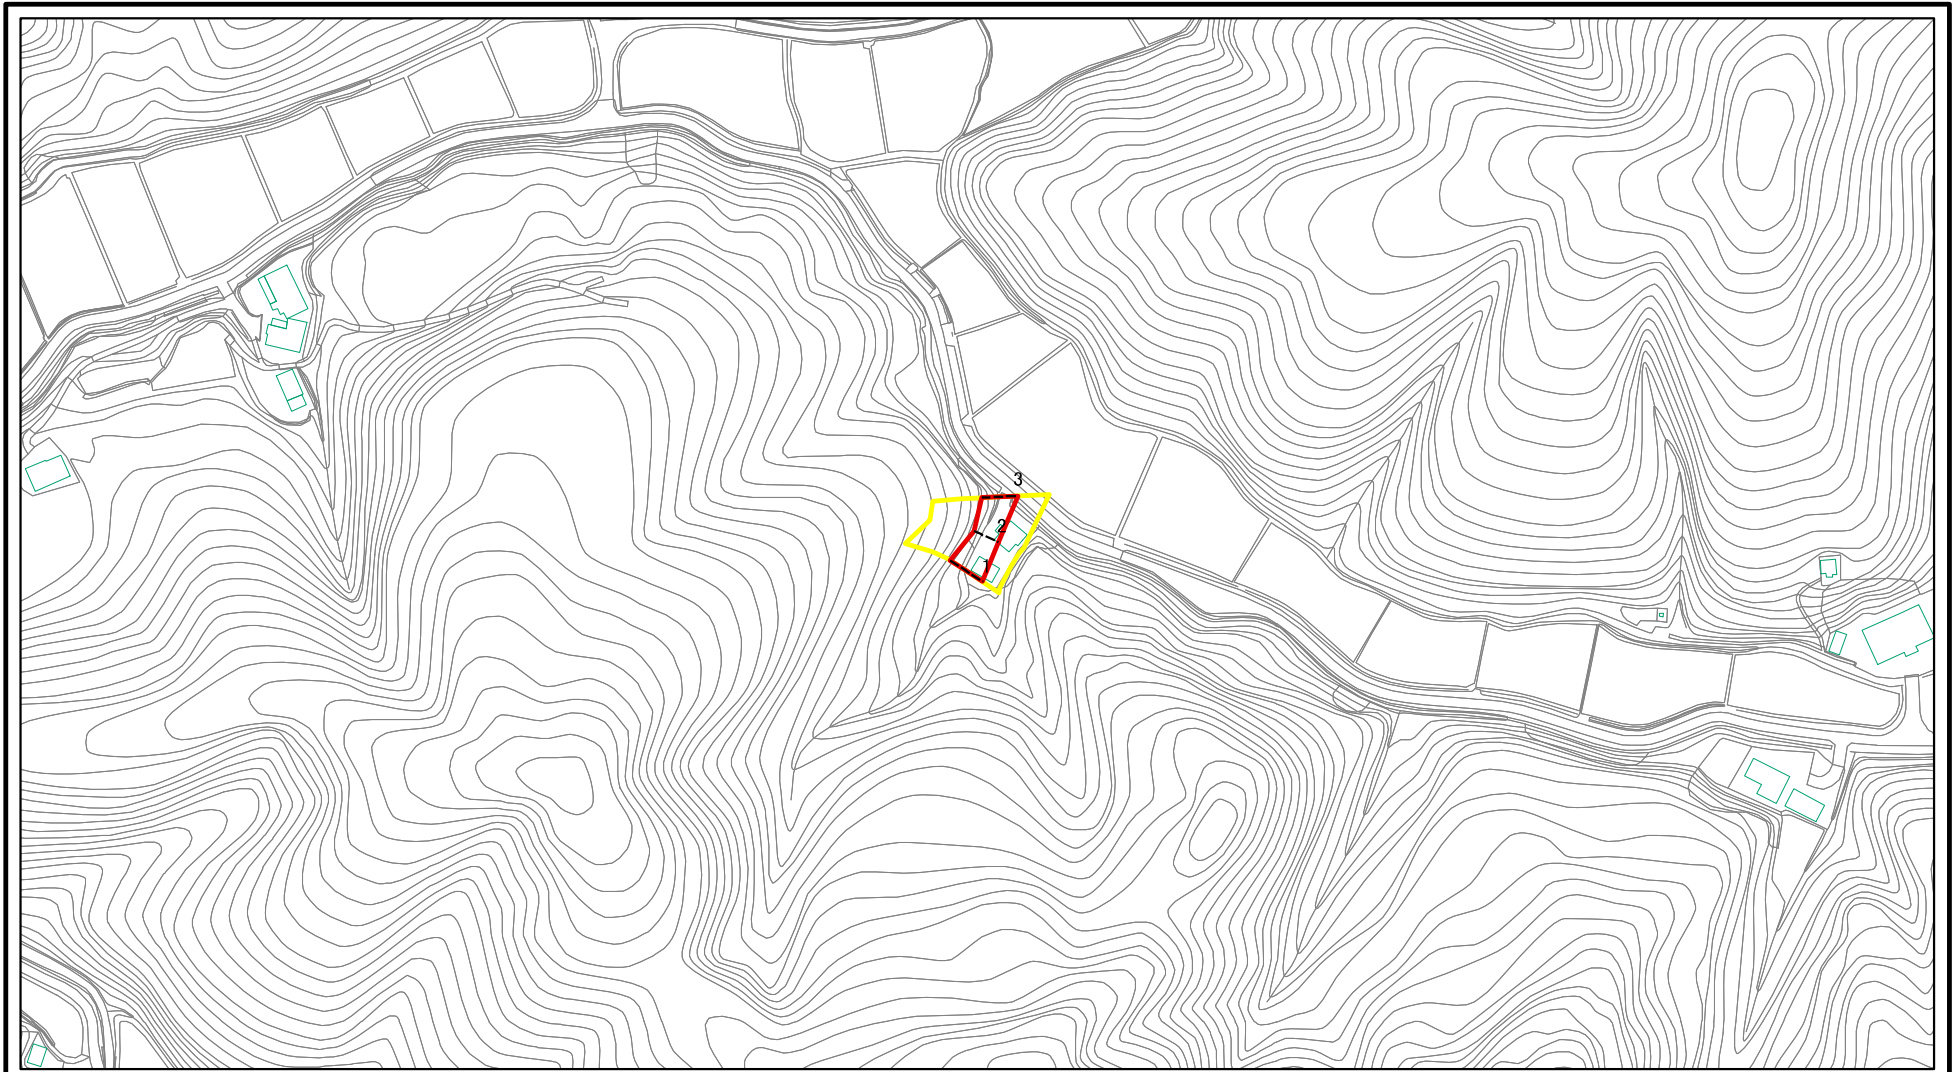

土砂災害警戒区域等の指定の公示に係る図書（その1）

(1/200,000)

(1/25,000)

様式－1（急）
土砂災害警戒区域・土砂災害特別警戒区域 位置図

自然現象の種類	急傾斜地の崩壊
箇所番号	II-764
箇所名	西風沢1号
所在地	秋田県秋田市雄和萱ヶ沢字西風沢

この地図は、国土地理院長の承認を得て、同院発行の電子地形図25000及び電子地形図20万を複製したものである。（承認番号 平30情複、第920号）

土砂災害警戒区域等の指定の公示に係る図書(その2)

0 25 50 100
m

図中の数字は横断測線番号を示す

様式-2(急) 土砂災害警戒区域・土砂災害特別警戒区域 区域図(その1)	土砂災害防止法施行令第二条の基準に該当する区域		N 縮尺 1:2,500	自然現象の種類	急傾斜地の崩壊	箇所番号	II-764
	土砂災害防止法施行令第三条の基準に該当する区域			告示番号	第111号	箇所名	西風沢1号
	土砂等の(移動)高さが1m以下の場合、土砂等の移動による力が100kN/mを超える区域			告示年月日	令和元年7月23日	所在地	秋田県秋田市雄和萱ヶ沢字西風沢
	土砂等の堆積の高さが3mを超える区域						
	それ以外の区域						

土砂災害警戒区域等の指定の公示に係る図書(その2)

図中の数字は横断測線番号を示す

様式-2(急)
土砂災害警戒区域・土砂災害特別警戒区域
区域図(その1)

土砂災害防止法施行令第二条の基準に該当する区域		N 縮尺 1:2,500	自然現象の種類	急傾斜地の崩壊	箇所番号	II-764
土砂災害防止法施行令第三条の基準に該当する区域			告示番号	第111号	箇所名	西風沢1号
土砂等の(移動)高さが1m以下の場合、土砂等の移動による力が100kN/mを超える区域			告示年月日	令和元年7月23日	所在地	秋田県秋田市雄和萱ヶ沢字西風沢
土砂等の堆積の高さが3mを超える区域						
それ以外の区域						

土砂災害警戒区域等の指定の公示に係る図書(その2-1)

図中の数字は横断測線番号を示す

様式-2-1(急) 土砂災害警戒区域・土砂災害特別警戒区域 区域図(その2)	土砂災害防止法施行令第二条の基準に該当する区域		N 縮尺 1:500	自然現象の種類	急傾斜地の崩壊	箇所番号	II-764
	土砂災害防止法施行令第三条の基準に該当する区域	 		土石等の(移動)高さが1m以下の場合、 土石等の移動による力が100kN/mを超える区域 土石等の堆積の高さが3mを超える区域 それ以外の区域	告示番号	第111号	箇所名
				告示年月日	令和元年7月23日	所在地	秋田県秋田市雄和萱ヶ沢 字西風沢