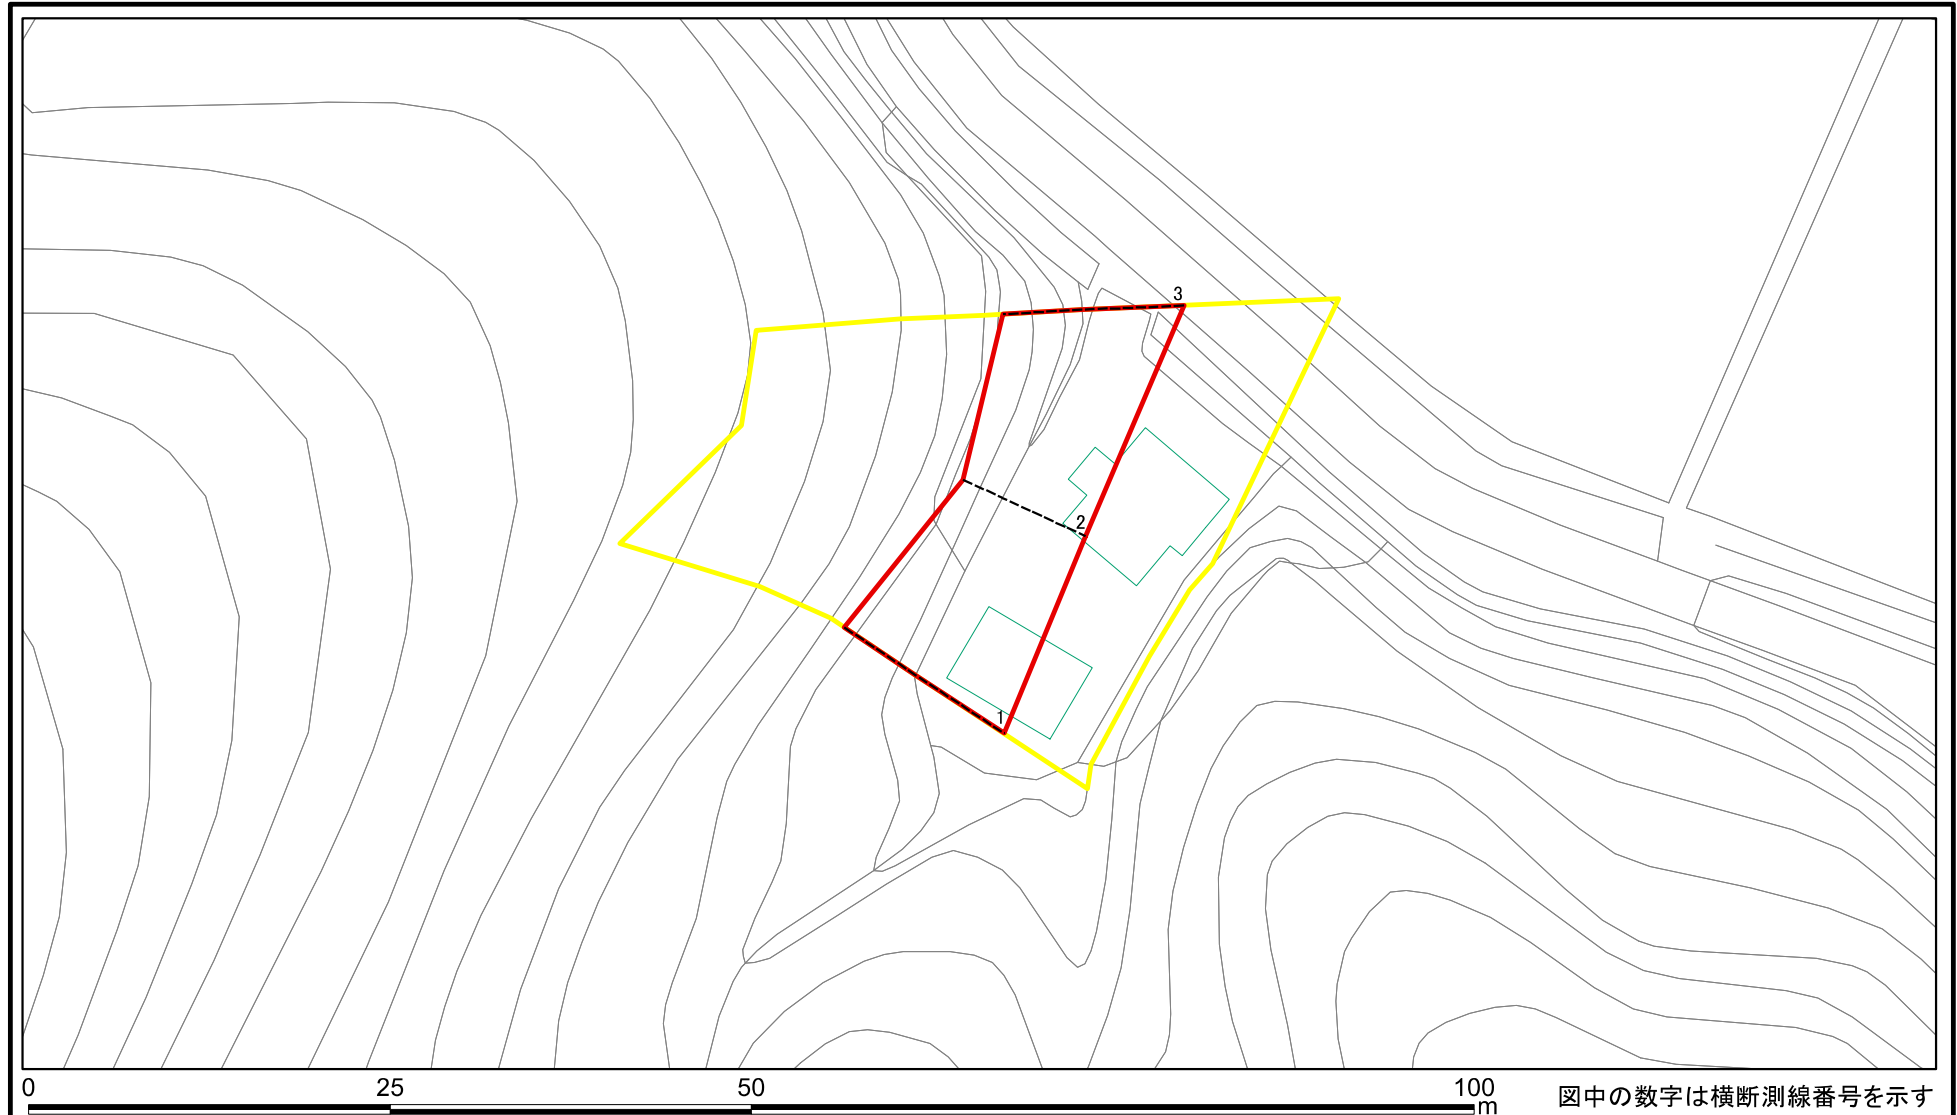

土砂災害警戒区域等の指定の公示に係る図書(その2)

0 25 50 100
m

図中の数字は横断測線番号を示す

様式-2(急) 土砂災害警戒区域・土砂災害特別警戒区域 区域図(その1)	土砂災害防止法施行令第二条の基準に該当する区域		N 縮尺 1:2,500	自然現象の種類	急傾斜地の崩壊	箇所番号	II-764
	土砂災害防止法施行令第三条の基準に該当する区域			告示番号	第111号	箇所名	西風沢1号
	土砂等の(移動)高さが1m以下の場合、土砂等の移動による力が100kN/mを超える区域			告示年月日	令和元年7月23日	所在地	秋田県秋田市雄和萱ヶ沢字西風沢
	土砂等の堆積の高さが3mを超える区域						
	それ以外の区域						

土砂災害警戒区域等の指定の公示に係る図書(その2)

図中の数字は横断測線番号を示す

様式-2(急)
土砂災害警戒区域・土砂災害特別警戒区域
区域図(その1)

土砂災害防止法施行令第二条の基準に該当する区域		N 縮尺 1:2,500	自然現象の種類	急傾斜地の崩壊	箇所番号	II-764
土砂災害防止法施行令第三条の基準に該当する区域			告示番号	第111号	箇所名	西風沢1号
土砂等の(移動)高さが1m以下の場合、土砂等の移動による力が100kN/mを超える区域			告示年月日	令和元年7月23日	所在地	秋田県秋田市雄和萱ヶ沢字西風沢
土砂等の堆積の高さが3mを超える区域						
それ以外の区域						

土砂災害警戒区域等の指定の公示に係る図書(その2-1)

様式-2-1(急) 土砂災害警戒区域・土砂災害特別警戒区域 区域図(その2)	土砂災害防止法施行令第二条の基準に該当する区域		N 縮尺 1:500	自然現象の種類	急傾斜地の崩壊	箇所番号	II-764
	土砂災害防止法施行令第三条の基準に該当する区域			告示番号	第111号	箇所名	西風沢1号
	それ以外の区域			告示年月日	令和元年7月23日	所在地	秋田県秋田市雄和萱ヶ沢 字西風沢

土砂災害警戒区域等の指定の公示に係る図書(その2-1)

図中の数字は横断測線番号を示す

様式-2-1(急) 土砂災害警戒区域・土砂災害特別警戒区域 区域図(その2)	土砂災害防止法施行令第二条の基準に該当する区域		N 縮尺 1:500	自然現象の種類	急傾斜地の崩壊	箇所番号	II-764
	土砂災害防止法施行令第三条の基準に該当する区域	 		土石等の(移動)高さが1m以下の場合、 土石等の移動による力が100kN/mを超える区域 土石等の堆積の高さが3mを超える区域 それ以外の区域	告示番号	第111号	箇所名
				告示年月日	令和元年7月23日	所在地	秋田県秋田市雄和萱ヶ沢 字西風沢