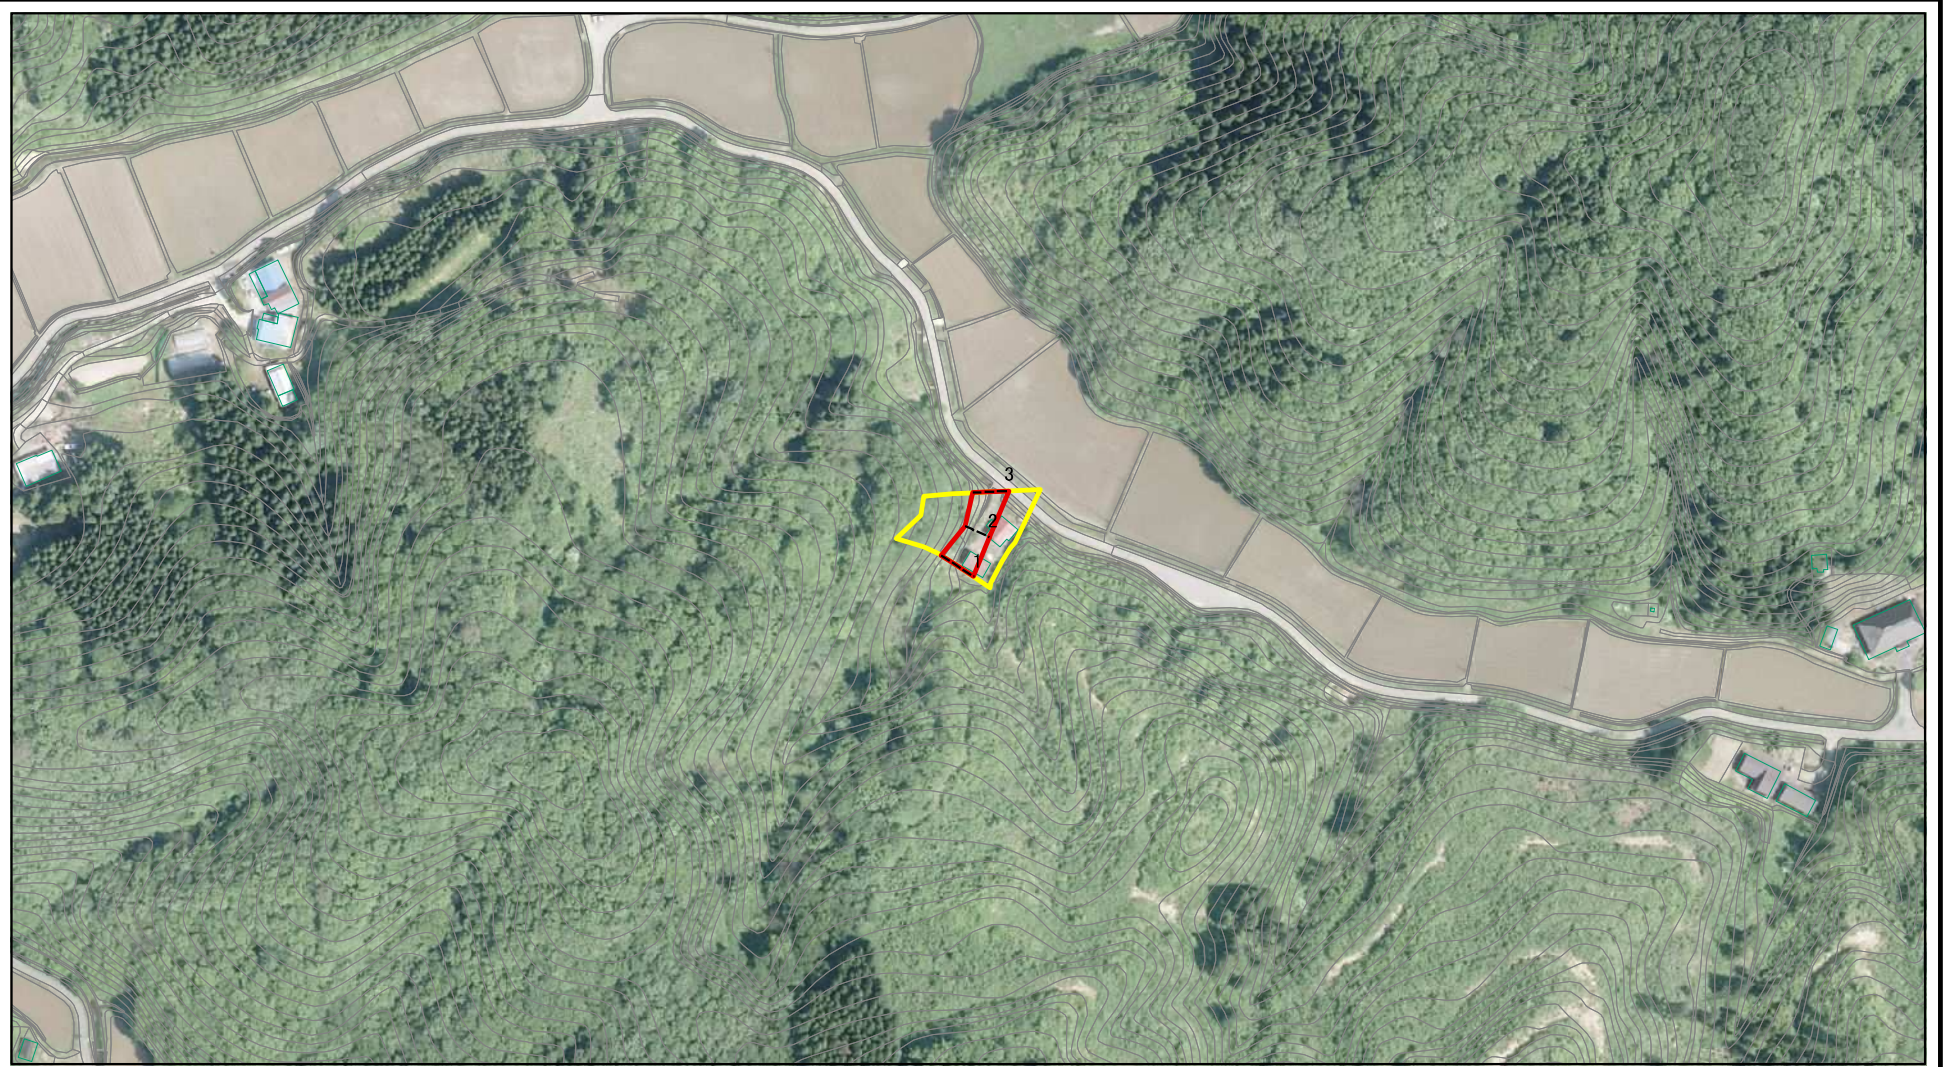

土砂災害警戒区域等の指定の公示に係る図書(その2)

0 25 50 100
m

図中の数字は横断測線番号を示す

様式-2(急) 土砂災害警戒区域・土砂災害特別警戒区域 区域図(その1)	土砂災害防止法施行令第二条の基準に該当する区域		N 縮尺 1:2,500	自然現象の種類	急傾斜地の崩壊	箇所番号	II-764
	土砂災害防止法施行令第三条の基準に該当する区域			告示番号	第111号	箇所名	西風沢1号
	土砂等の(移動)高さが1m以下の場合、土砂等の移動による力が100kN/mを超える区域			告示年月日	令和元年7月23日	所在地	秋田県秋田市雄和萱ヶ沢字西風沢
	土砂等の堆積の高さが3mを超える区域						
	それ以外の区域						

土砂災害警戒区域等の指定の公示に係る図書(その2)

図中の数字は横断測線番号を示す

様式-2(急)
土砂災害警戒区域・土砂災害特別警戒区域
区域図(その1)

土砂災害防止法施行令第二条の基準に該当する区域		N 縮尺 1:2,500	自然現象の種類	急傾斜地の崩壊	箇所番号	II-764
土砂災害防止法施行令第三条の基準に該当する区域			告示番号	第111号	箇所名	西風沢1号
土砂等の(移動)高さが1m以下の場合、土砂等の移動による力が100kN/mを超える区域			告示年月日	令和元年7月23日	所在地	秋田県秋田市雄和萱ヶ沢字西風沢
土砂等の堆積の高さが3mを超える区域						
それ以外の区域						

土砂災害警戒区域等の指定の公示に係る図書(その2-1)

様式-2-1(急) 土砂災害警戒区域・土砂災害特別警戒区域 区域図(その2)	土砂災害防止法施行令第二条の基準に該当する区域		N 縮尺 1:500	自然現象の種類	急傾斜地の崩壊	箇所番号	II-764
	土砂災害防止法施行令第三条の基準に該当する区域			告示番号	第111号	箇所名	西風沢1号
	それ以外の区域			告示年月日	令和元年7月23日	所在地	秋田県秋田市雄和萱ヶ沢 字西風沢

土砂災害警戒区域等の指定の公示に係る図書(その2-1)

図中の数字は横断測線番号を示す

様式-2-1(急) 土砂災害警戒区域・土砂災害特別警戒区域 区域図(その2)	土砂災害防止法施行令第二条の基準に該当する区域		N 縮尺 1:500	自然現象の種類	急傾斜地の崩壊	箇所番号	II-764
	土砂災害防止法施行令第三条の基準に該当する区域	 		土石等の(移動)高さが1m以下の場合、 土石等の移動による力が100kN/mを超える区域 土石等の堆積の高さが3mを超える区域 それ以外の区域	告示番号	第111号	箇所名
				告示年月日	令和元年7月23日	所在地	秋田県秋田市雄和萱ヶ沢 字西風沢