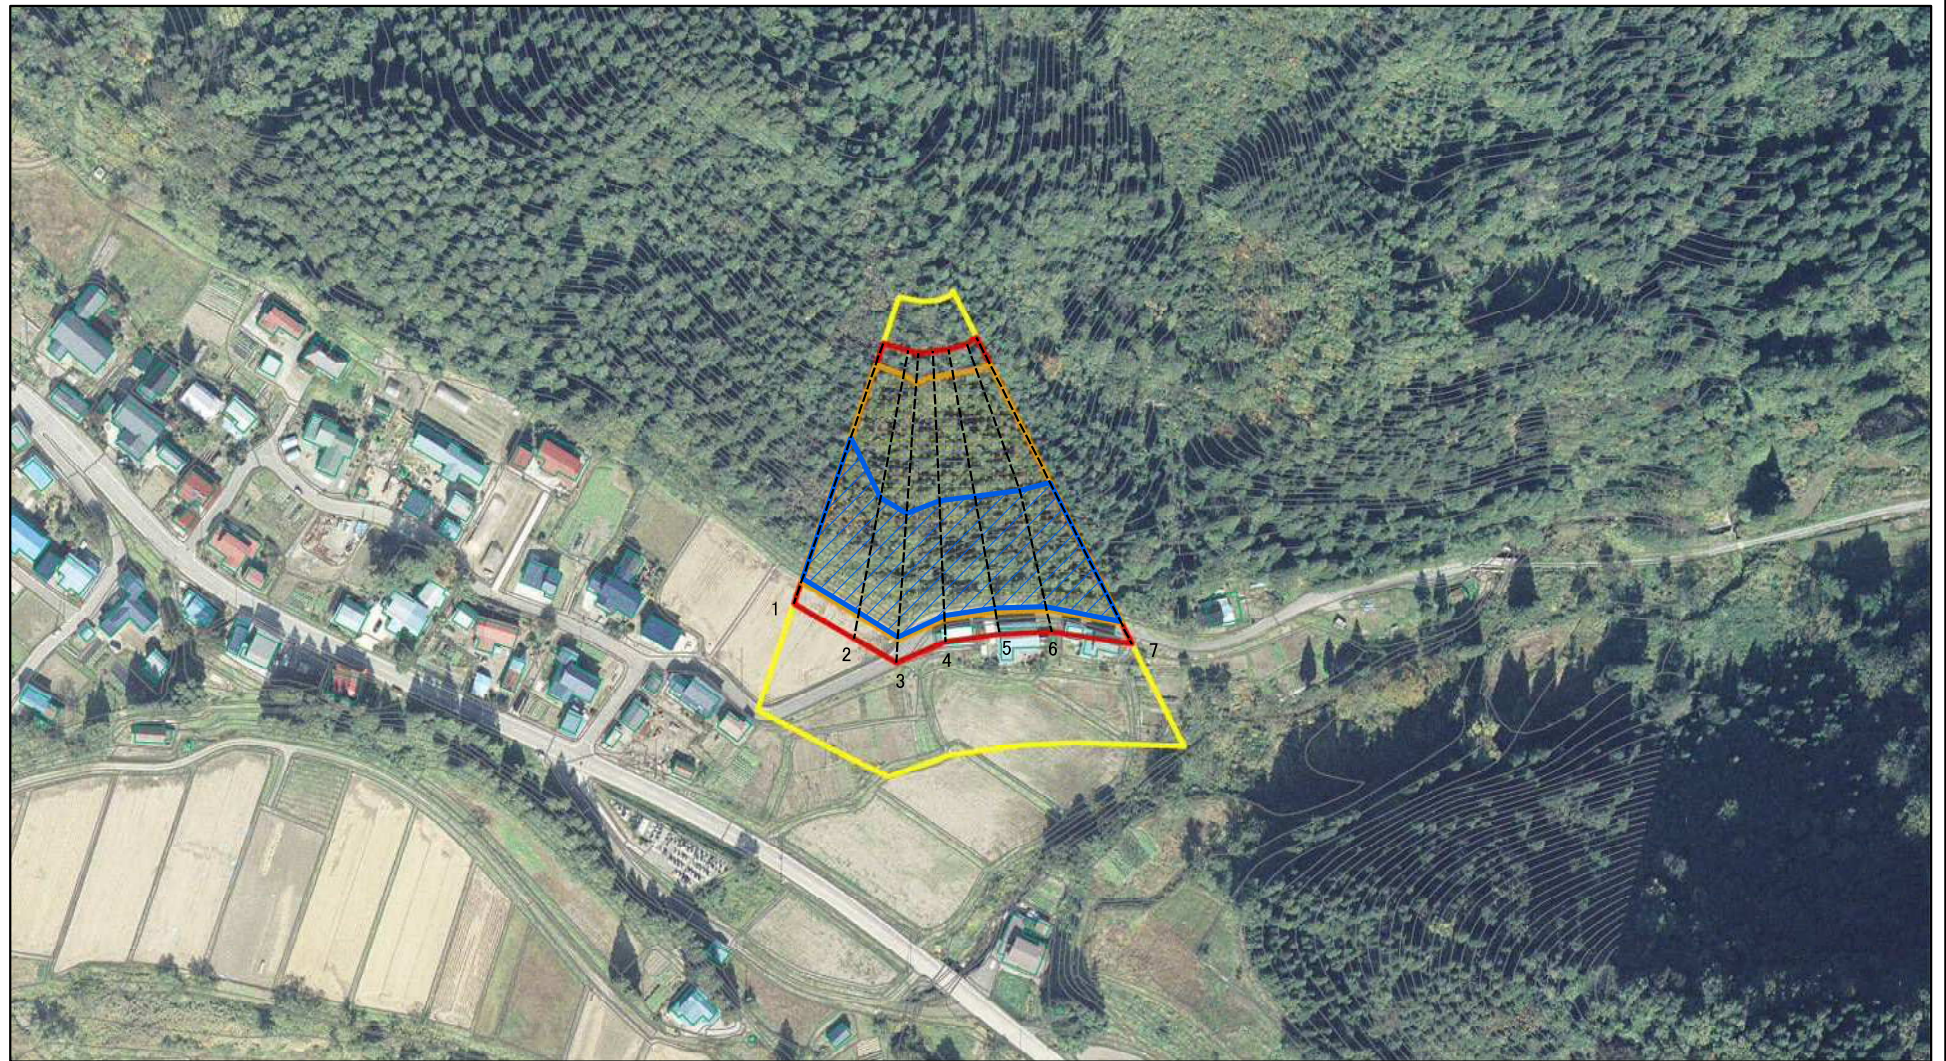

土砂災害警戒区域等の指定の公示に係る図書(その2)

0 25 50 100
m

図中の数字は横断測線番号を示す

様式-2(急)

土砂災害警戒区域・土砂災害特別警戒区域
区域図(その1)

土砂災害防止法施行令第二条の基準に該当する区域	
土砂災害防止法施行令第三条の基準に該当する区域	
土砂等の(移動)高さが1m以下の場合、土砂等の移動による力が100kN/mを超える区域	
土砂等の堆積の高さが3mを超える区域	
それ以外の区域	

縮尺

1:2,500

自然現象の種類	急傾斜地の崩壊	箇所番号	II-1656
告示番号	第257号	箇所名	北蛭川
告示年月日	令和元年11月5日	所在地	秋田県雄勝郡東成瀬村 田子内字北蛭川