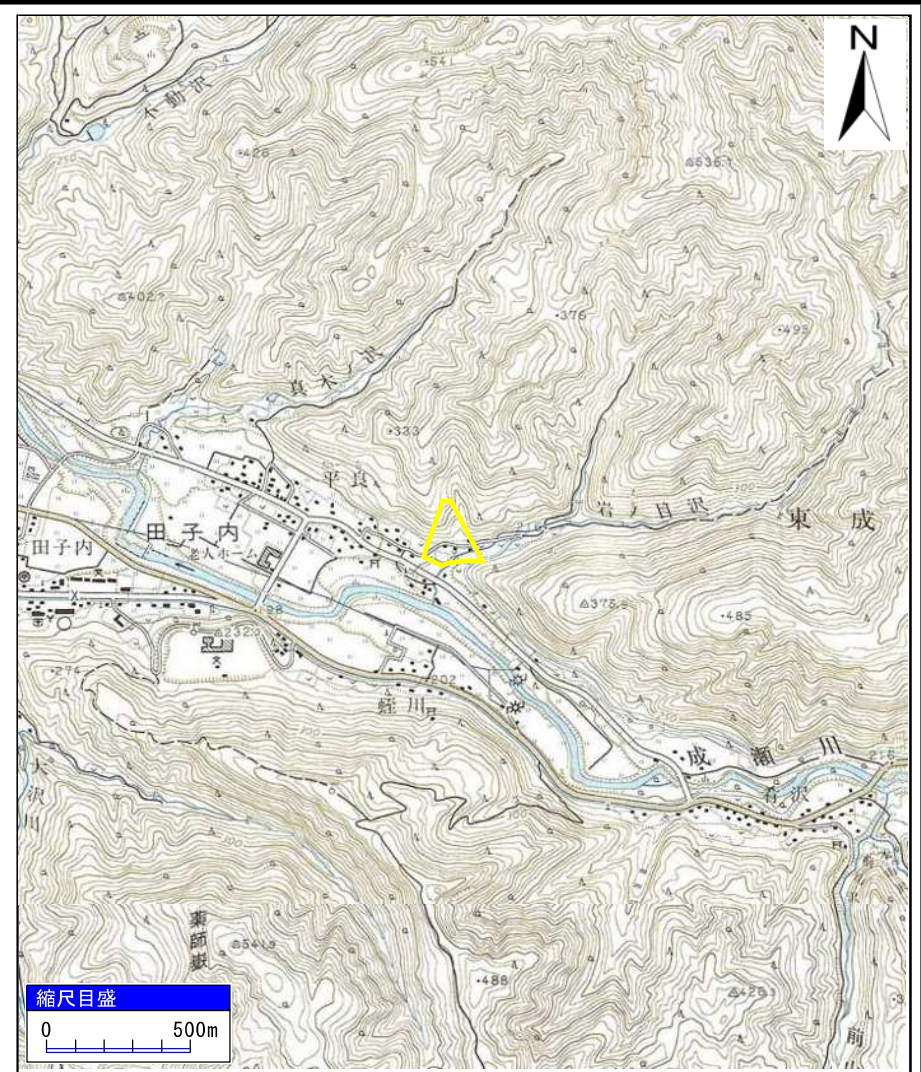

土砂災害警戒区域等の指定の公示に係る図書(その1)

様式-1(急) 土砂災害警戒区域・土砂災害特別警戒区域 位置図	自然現象の種類	急傾斜地の崩壊
	箇所番号	Ⅱ-1656
	箇所名	北蛭川
	所在地	秋田県雄勝郡東成瀬村田子内字北蛭川

「この地図は、国土地理院長の承認を得て、同院発行の20万分の1地勢図及び2万5千分の1地形図を複製したものである。(承認番号 平30東複、第36号)」

土砂災害警戒区域等の指定の公示に係る図書(その2)

図中の数字は横断測線番号を示す

様式-2(急)

土砂災害警戒区域・土砂災害特別警戒区域
区域図(その1)

土砂災害防止法施行令第二条の基準に該当する区域	
土砂災害防止法施行令第三条の基準に該当する区域	
それ以外の区域	

縮尺
1:2,500

自然現象の種類
告示番号
告示年月日

急傾斜地の崩壊
第257号
令和元年11月5日

箇所番号
箇所名
所在地

縮尺

1:2,500

自然現象の種類	急傾斜地の崩壊	箇所番号	II-1656
告示番号	第257号	箇所名	北蛭川
告示年月日	令和元年11月5日	所在地	秋田県雄勝郡東成瀬村 田子内字北蛭川

土砂災害警戒区域等の指定の公示に係る図書(その2-1)

図中の数字は横断測線番号を示す

様式-2-1(急)

土砂災害警戒区域・土砂災害特別警戒区域
区域図(その2)

土砂災害防止法施行令第二条の基準に該当する区域	
土砂災害防止法施行令第三条の基準に該当する区域	
それ以外の区域	

	縮尺
	1:1,500

自然現象の種類	急傾斜地の崩壊	箇所番号	II-1656
告示番号	第257号	箇所名	北蛭川
告示年月日	令和元年11月5日	所在地	秋田県雄勝郡東成瀬村 田子内字北蛭川

土砂災害警戒区域等の指定の公示に係る図書(その2-1)

図中の数字は横断測線番号を示す

様式-2-1(急)

土砂災害警戒区域・土砂災害特別警戒区域
区域図(その2)

土砂災害防止法施行令第二条の基準に該当する区域	
土砂災害防止法施行令第三条の基準に該当する区域	
それ以外の区域	