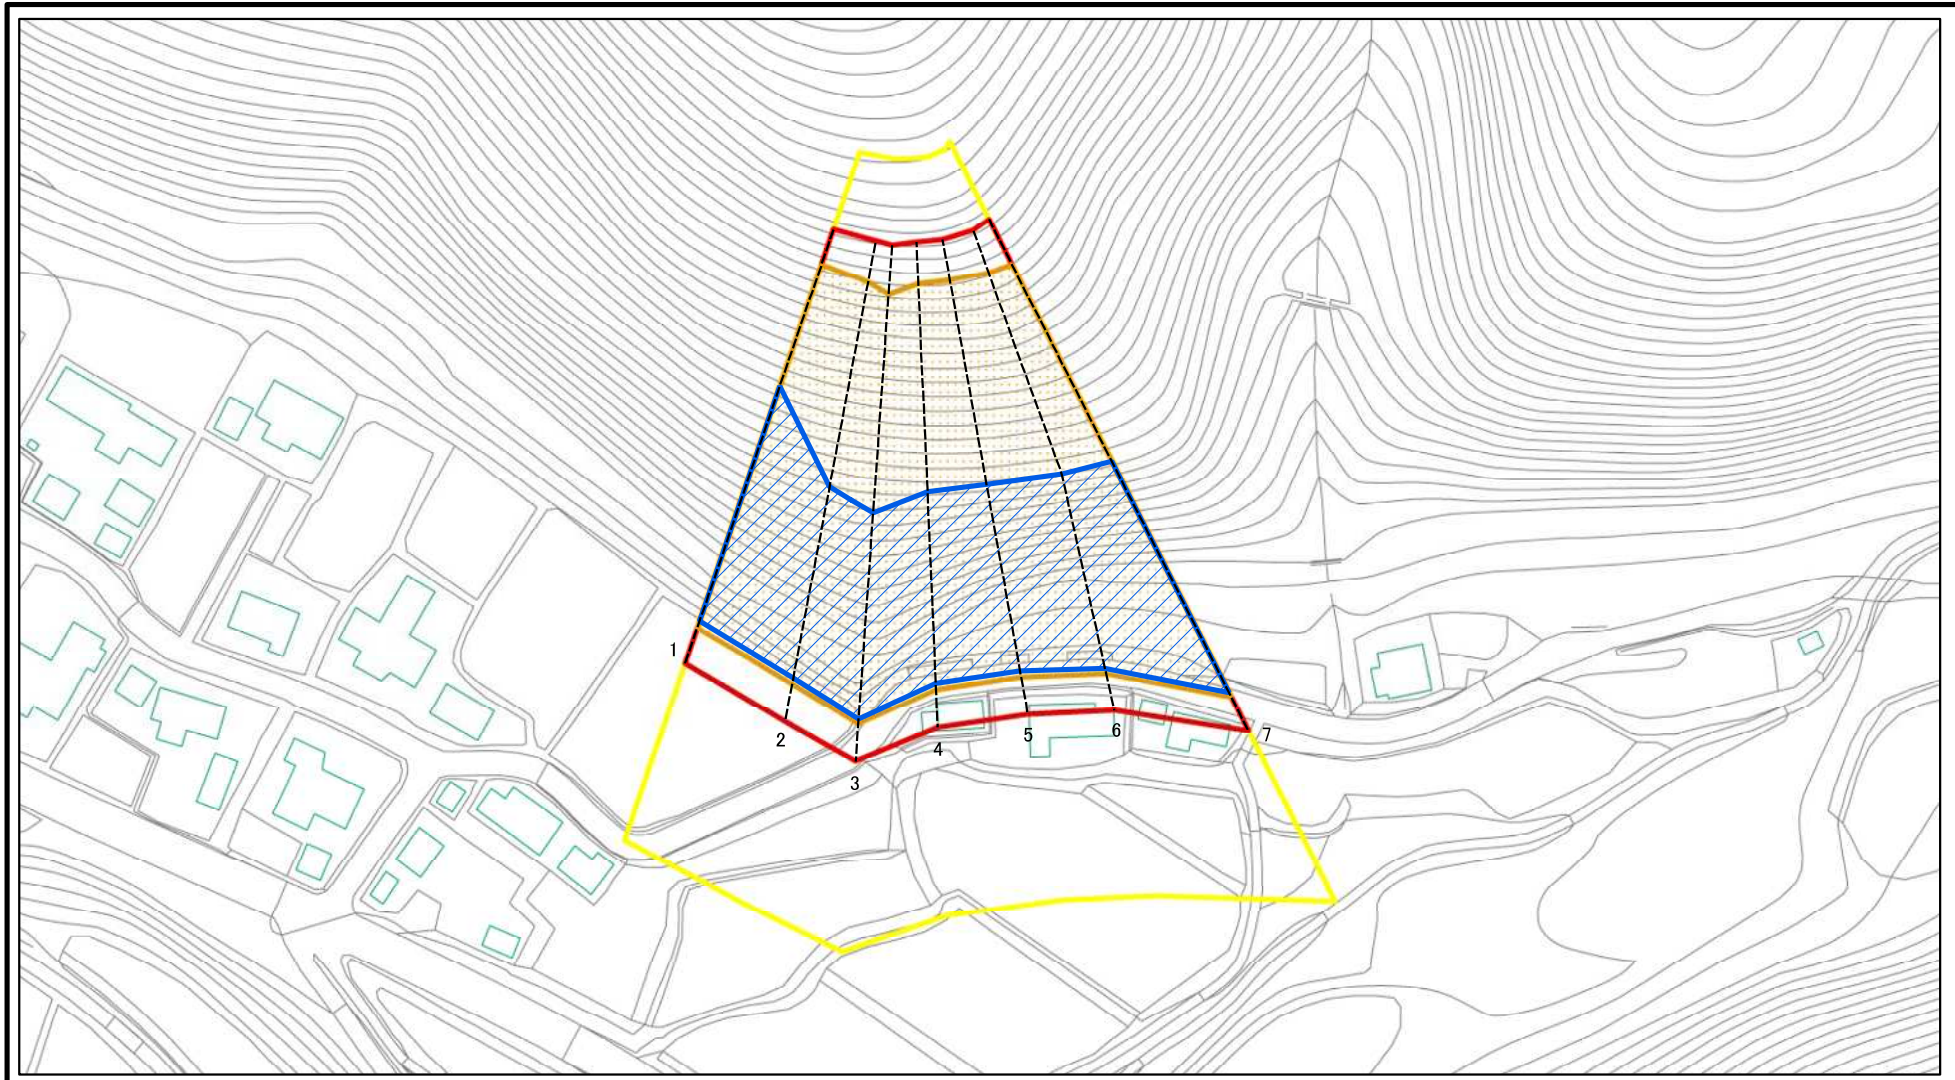

土砂災害警戒区域等の指定の公示に係る図書(その1)

様式-1(急) 土砂災害警戒区域・土砂災害特別警戒区域 位置図	自然現象の種類	急傾斜地の崩壊
	箇所番号	Ⅱ-1656
	箇所名	北蛭川
	所在地	秋田県雄勝郡東成瀬村田子内字北蛭川

「この地図は、国土地理院長の承認を得て、同院発行の20万分の1地勢図及び2万5千分の1地形図を複製したものである。(承認番号 平30東複、第36号)」

土砂災害警戒区域等の指定の公示に係る図書(その2)

図中の数字は横断測線番号を示す

様式-2(急)

土砂災害警戒区域・土砂災害特別警戒区域
区域図(その1)

土砂災害防止法施行令第二条の基準に該当する区域	
土砂災害防止法施行令第三条の基準に該当する区域	
それ以外の区域	

縮尺
1:2,500

自然現象の種類
告示番号
告示年月日

急傾斜地の崩壊
第257号
令和元年11月5日

箇所番号
箇所名
所在地

II-1656
北蛭川
秋田県雄勝郡東成瀬村
田子内字北蛭川

土砂災害警戒区域等の指定の公示に係る図書(その2)

0 25 50 100
m

図中の数字は横断測線番号を示す

様式-2(急)

土砂災害警戒区域・土砂災害特別警戒区域
区域図(その1)

土砂災害防止法施行令第二条の基準に該当する区域	
土砂災害防止法施行令第三条の基準に該当する区域	
土砂等の(移動)高さが1m以下の場合、土砂等の移動による力が100kN/mを超える区域	
土砂等の堆積の高さが3mを超える区域	
それ以外の区域	

縮尺

1:2,500

自然現象の種類	急傾斜地の崩壊	箇所番号	II-1656
告示番号	第257号	箇所名	北蛭川
告示年月日	令和元年11月5日	所在地	秋田県雄勝郡東成瀬村 田子内字北蛭川

土砂災害警戒区域等の指定の公示に係る図書(その2-1)

図中の数字は横断測線番号を示す

様式-2-1(急)

土砂災害警戒区域・土砂災害特別警戒区域
区域図(その2)

土砂災害防止法施行令第二条の基準に該当する区域	
土砂災害防止法施行令第三条の基準に該当する区域	
それ以外の区域	