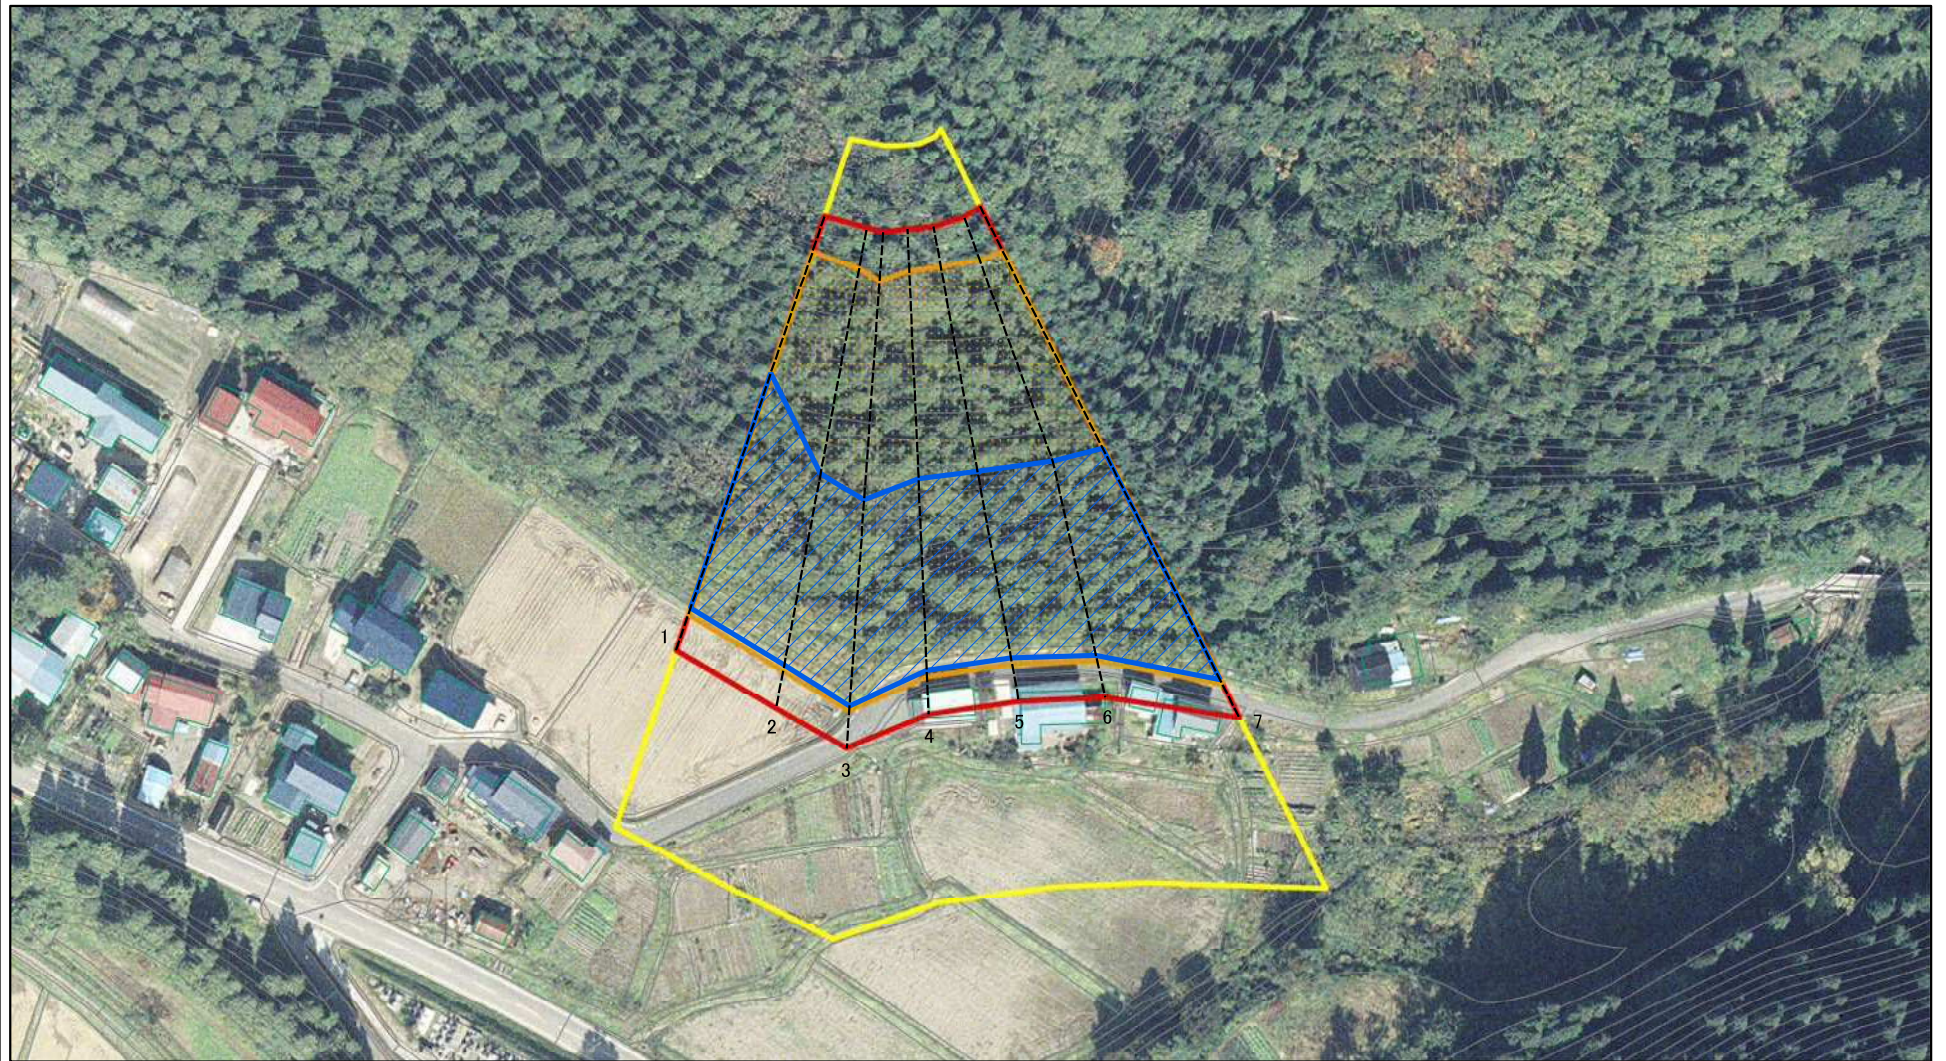

土砂災害警戒区域等の指定の公示に係る図書(その1)

様式-1(急) 土砂災害警戒区域・土砂災害特別警戒区域 位置図	自然現象の種類	急傾斜地の崩壊
	箇所番号	Ⅱ-1656
	箇所名	北蛭川
	所在地	秋田県雄勝郡東成瀬村田子内字北蛭川

「この地図は、国土地理院長の承認を得て、同院発行の20万分の1地勢図及び2万5千分の1地形図を複製したものである。(承認番号 平30東複、第36号)」

土砂災害警戒区域等の指定の公示に係る図書(その2)

図中の数字は横断測線番号を示す

様式-2(急)

土砂災害警戒区域・土砂災害特別警戒区域
区域図(その1)

土砂災害防止法施行令第二条の基準に該当する区域	
土砂災害防止法施行令第三条の基準に該当する区域	
それ以外の区域	

縮尺
1:2,500

自然現象の種類
告示番号
告示年月日

急傾斜地の崩壊
第257号
令和元年11月5日

箇所番号
箇所名
所在地

縮尺

1:2,500

自然現象の種類	急傾斜地の崩壊	箇所番号	II-1656
告示番号	第257号	箇所名	北蛭川
告示年月日	令和元年11月5日	所在地	秋田県雄勝郡東成瀬村 田子内字北蛭川

土砂災害警戒区域等の指定の公示に係る図書(その2-1)

図中の数字は横断測線番号を示す

様式-2-1(急)

土砂災害警戒区域・土砂災害特別警戒区域
区域図(その2)

土砂災害防止法施行令第二条の基準に該当する区域	
土砂災害防止法施行令第三条の基準に該当する区域	
それ以外の区域	

	縮尺
	1:1,500

自然現象の種類	急傾斜地の崩壊	箇所番号	II-1656
告示番号	第257号	箇所名	北蛭川
告示年月日	令和元年11月5日	所在地	秋田県雄勝郡東成瀬村 田子内字北蛭川

土砂災害警戒区域等の指定の公示に係る図書(その2-1)

図中の数字は横断測線番号を示す

様式-2-1(急)

土砂災害警戒区域・土砂災害特別警戒区域
区域図(その2)

土砂災害防止法施行令第二条の基準に該当する区域	
土砂災害防止法施行令第三条の基準に該当する区域	
それ以外の区域	