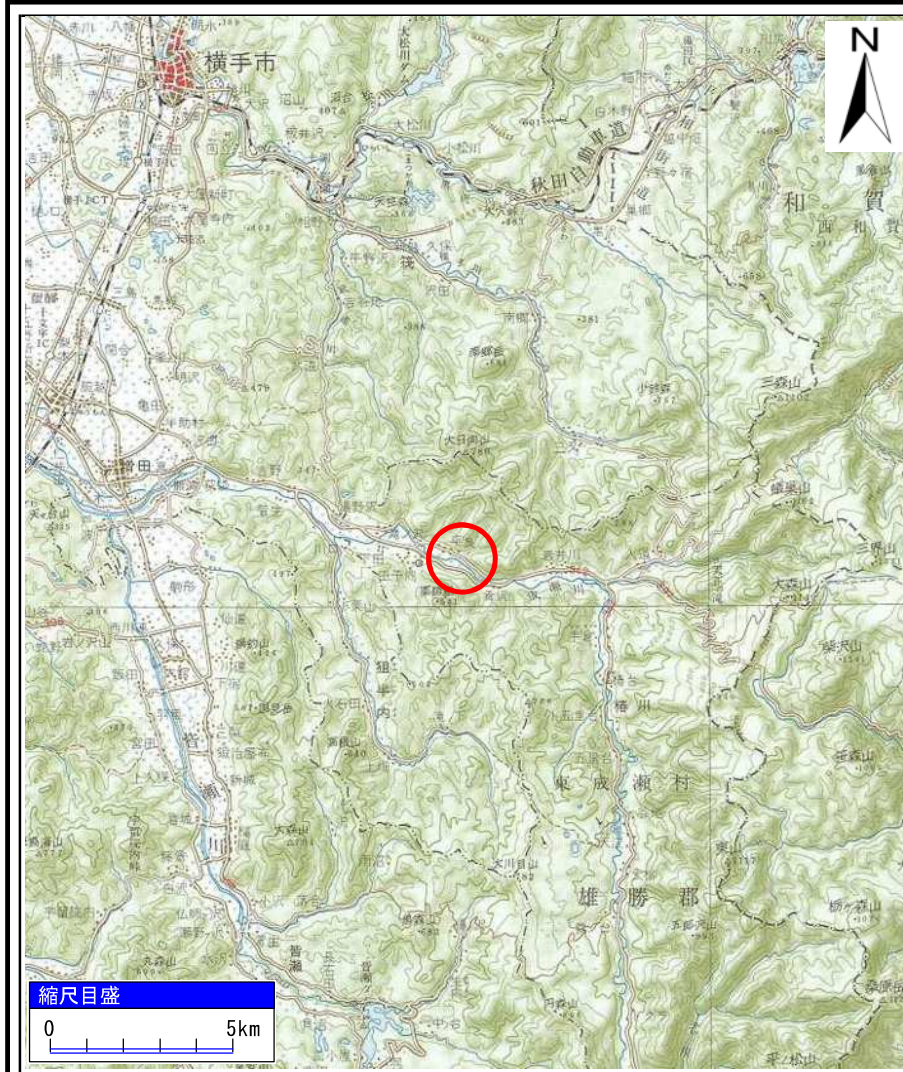

土砂災害警戒区域等の指定の公示に係る図書(その1)

様式-1(急) 土砂災害警戒区域・土砂災害特別警戒区域 位置図	自然現象の種類	急傾斜地の崩壊
	箇所番号	Ⅱ-1656
	箇所名	北蛭川
	所在地	秋田県雄勝郡東成瀬村田子内字北蛭川

「この地図は、国土地理院長の承認を得て、同院発行の20万分の1地勢図及び2万5千分の1地形図を複製したものである。(承認番号 平30東複、第36号)」

土砂災害警戒区域等の指定の公示に係る図書(その2)

図中の数字は横断測線番号を示す

様式-2(急)

土砂災害警戒区域・土砂災害特別警戒区域
区域図(その1)

土砂災害防止法施行令第二条の基準に該当する区域	
土砂災害防止法施行令第三条の基準に該当する区域	
それ以外の区域	

縮尺
1:2,500

自然現象の種類
告示番号
告示年月日

急傾斜地の崩壊
第257号
令和元年11月5日

箇所番号
箇所名
所在地

縮尺

1:2,500

自然現象の種類	急傾斜地の崩壊	箇所番号	II-1656
告示番号	第257号	箇所名	北蛭川
告示年月日	令和元年11月5日	所在地	秋田県雄勝郡東成瀬村 田子内字北蛭川

土砂災害警戒区域等の指定の公示に係る図書(その2-1)

図中の数字は横断測線番号を示す

様式-2-1(急)

土砂災害警戒区域・土砂災害特別警戒区域
区域図(その2)

土砂災害防止法施行令第二条の基準に該当する区域	
土砂災害防止法施行令第三条の基準に該当する区域	
それ以外の区域	

	縮尺
	1:1,500

自然現象の種類	急傾斜地の崩壊	箇所番号	II-1656
告示番号	第257号	箇所名	北蛭川
告示年月日	令和元年11月5日	所在地	秋田県雄勝郡東成瀬村 田子内字北蛭川

土砂災害警戒区域等の指定の公示に係る図書(その2-1)

図中の数字は横断測線番号を示す

様式-2-1(急)

土砂災害警戒区域・土砂災害特別警戒区域
区域図(その2)

土砂災害防止法施行令第二条の基準に該当する区域	
土砂災害防止法施行令第三条の基準に該当する区域	
それ以外の区域	